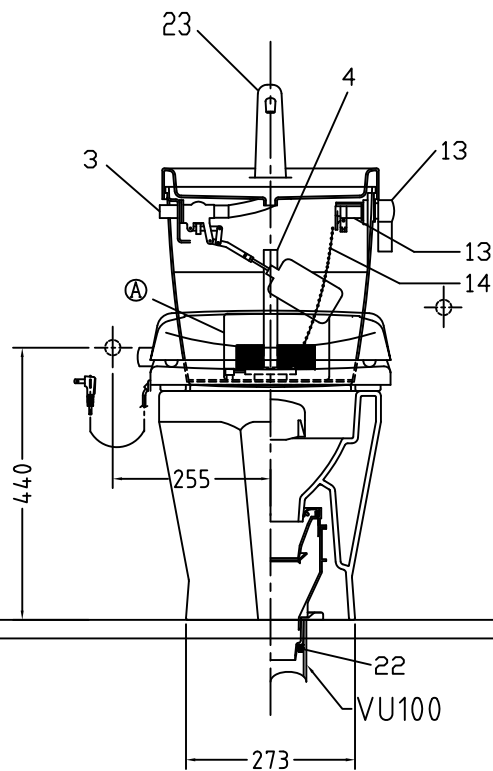

注意事項

- ボールタップは、水タンクの左右どちら側でも取付可能です。
- 壁面よりの寸法は仕上がり寸法です。

1	手洗いフタ	A.B.S.	13	ハンドルセット	—
2	水タンク	A.B.S.	14	クサリ	S.U.S.
3	ボールタップ	手洗い付き	15	差込パッキン	E.P.T
4	オーバーフローパイプ	A.B.S.	16	便器後部取付固定具	A.B.S.
5	DXP用止水バルブ	シリコン	17	床フランジ取付ビス	S.U.S.
6	560用Lトラップ	P.V.C.	18	陶器止めボルト	S.U.S.
7	暖房便座	P.P.	19	DX用ジャバラホース	P.V.C.
8	便フタ	P.P.	20	便器前部固定具	P.E.
9	570用ノズル	A.B.S.	21	前部便器固定ビス	S.U.S.
10	570用便器本体	陶器	22	シーリングパッキン	P.V.C.
11	便皿	P.P.	23	新DX用手洗いノズル	A.B.S.
12	床置型磁石付ロート	P.P.	(A)	水中ヒーター	—

凍結対策仕様

DXP-5070HFw

最大定格	AC100V 50/60Hz 45W	
商品寸法	幅412mm×長さ504mm×高さ131mm	
暖房便座	ヒーター容量	45W
	表面温度	暖室部約40℃
	温度調整	無段階調整
	安全装置	温度ヒューズ
その他の機能	<ul style="list-style-type: none"> • 便座、便フタスローダウン • 便フタワンタッチ着脱 • 本体ワンタッチ着脱 • 抗菌樹脂 	

電気用品仕様

部品名	規名	サーモ感知温度	証明書番号
(A) 水中ヒーター	100V 16W	30℃ OFF 20℃ ON	JET 1327-81069-1028

・室温-5℃まで耐えられます。

ロククリーンデラックス
DXP-5070HFw 標準構造図