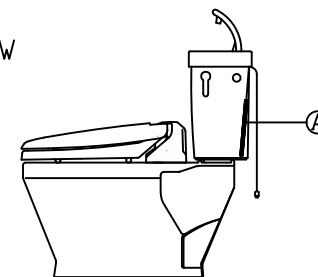

注意事項

- ボールタップは、水タンクの左右どちら側でも取付可能です。
- 壁面よりの寸法は仕上がり寸法です。

1	手洗いフタ	A.B.S.	13	ハンドルセット	—
2	水タンク	A.B.S.	14	クサリ	S.U.S.
3	ボールタップ	手洗い付き	15	差込パッキン	E.P.T
4	オーバーフローパイプ	A.B.S.	16	便器後部取付固定具	A.B.S.
5	DXP用止水バルブ	シリコン	17	床フランジ取付ビス	S.U.S.
6	560用Lトラップ	P.V.C.	18	陶器止めボルト	S.U.S.
7	暖房便座	P.P.	19	DX用ジャバラホース	P.V.C.
8	便フタ	P.P.	20	便器前部固定具	P.E.
9	570用ノズル	A.B.S.	21	前部便器固定ビス	S.U.S.
10	570用便器本体	陶器	22	シーリングパッキン	P.V.C.
11	便皿	P.P.	23	新DX用手洗いノズル	A.B.S.
12	床置型磁石付ロート	P.P.	(A)	水中ヒーター	—

凍結対策仕様

DXP-5070HFw

最大定格	AC100V 50/60Hz 45W	
商品寸法	幅412mm×長さ504mm×高さ131mm	
暖房便座	ヒーター容量	45W
	表面温度	暖室部約40℃
	温度調整	無段階調整
	安全装置	温度ヒューズ
その他の機能	<ul style="list-style-type: none"> • 便座、便フタスローダウン • 便フタワンタッチ着脱 • 本体ワンタッチ着脱 • 抗菌樹脂 	