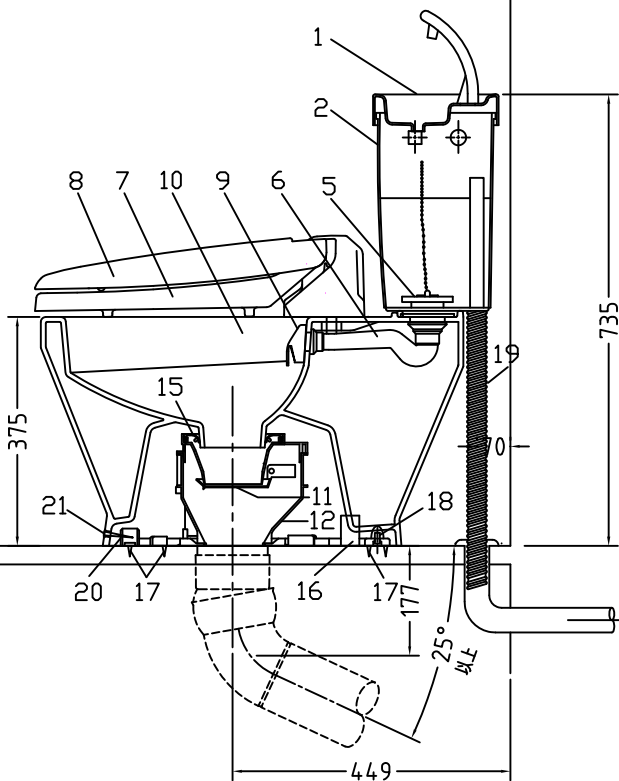

注意事項

- ボールタップは、水タンクの左右どちら側でも取付可能です。
- 壁面よりの寸法は仕上がり寸法です。

1	手洗いフタ	A.B.S.	13	ハンドルセット	—
2	水タンク	A.B.S.	14	クサリ	S.U.S.
3	ボールタップ	手洗い付き	15	差込パッキン	E.P.T
4	オーバーフローパイプ	A.B.S.	16	便器後部取付固定具	A.B.S.
5	DXP用止水バルブ	シリコン	17	床フランジ取付ビス	S.U.S.
6	560用Lトラップ	P.V.C.	18	陶器止めボルト	S.U.S.
7	暖房便座	P.P.	19	DX用ジャバラホース	P.V.C.
8	便フタ	P.P.	20	便器前部固定具	P.E.
9	570用ノズル	A.B.S.	21	前部便器固定ビス	S.U.S.
10	570用便器本体	陶器	22	シーリングパッキン	P.V.C.
11	便皿	P.P.	23	新DX用手洗いノズル	A.B.S.
12	床置型磁石付ロート	P.P.	(A)	水中ヒーター	—

凍結対策仕様

DXP-5070HFw

最大定格	AC100V 50/60Hz 45W	
商品寸法	幅412mm×長さ504mm×高さ131mm	
暖房便座	ヒーター容量	45W
	表面温度	暖室部約40℃
	温度調整	無段階調整
	安全装置	温度ヒューズ
その他の機能	<ul style="list-style-type: none"> • 便座、便フタスローダウン • 便フタワンタッチ着脱 • 本体ワンタッチ着脱 • 抗菌樹脂 	

電気用品仕様

部品名	規名	サーモ感知温度	証明書番号
(A) 水中ヒーター	100V 16W	30℃ OFF 20℃ ON	JET 1327-81069-1028

・室温-5℃まで耐えられます。

ロククリーンデラックス
DXP-5070HFw 標準構造図