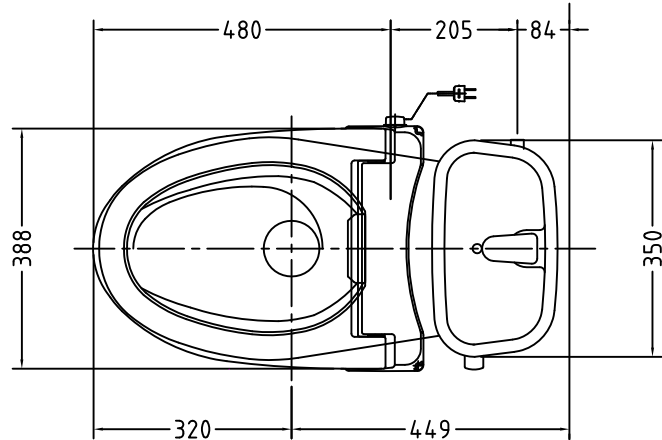

注意事項

- ボールタップは、水タンクの左右どちら側でも取付可能です。
- 壁面よりの寸法は仕上がり寸法です。

1	手洗いフタ	A.B.S.	13	ハンドルセット	—
2	水タンク	A.B.S.	14	クサリ	S.U.S.
3	ボールタップ	手洗い付き	15	差込パッキン	E.P.T
4	オーバーフローパイプ	A.B.S.	16	便器後部取付固定具	A.B.S.
5	DXP用止水バルブ	シリコン	17	床フランジ取付ビス	S.U.S.
6	560用Lトラップ	P.V.C.	18	陶器止めボルト	S.U.S.
7	暖房便座	P.P.	19	DX用ジャバラホース	P.V.C.
8	便フタ	P.P.	20	便器前部固定具	P.E.
9	570用ノズル	A.B.S.	21	前部便器固定ビス	S.U.S.
10	570用便器本体	陶器	22	シーリングパッキン	P.V.C.
11	便皿	P.P.	23	新DX用手洗いノズル	A.B.S.
12	床置型磁石付ロート	P.P.	(A)	水中ヒーター	—

凍結対策仕様

DXP-5070HFw

最大定格	AC100V 50/60Hz 45W	
商品寸法	幅412mm×長さ504mm×高さ131mm	
暖房便座	ヒーター容量	45W
	表面温度	暖室部約40℃
	温度調整	無段階調整
	安全装置	温度ヒューズ
その他の機能	<ul style="list-style-type: none"> • 便座、便フタスローダウン • 便フタワンタッチ着脱 • 本体ワンタッチ着脱 • 抗菌樹脂 	

電気用品仕様

部品名	規名	サーモ感知温度	証明書番号
(A) 水中ヒーター	100V 16W	30℃ OFF 20℃ ON	JET 1327-81069-1028

・室温-5℃まで耐えられます。

ロククリーンデラックス
DXP-5070HFw 標準構造図