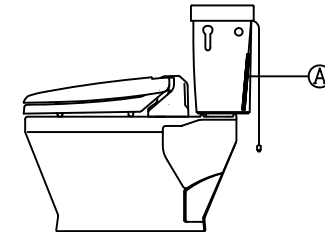

注意事項

- ボールタップは、水タンクの左右どちら側でも取付可能です。
- 壁面よりの寸法は仕上がり寸法です。

1	手洗い無しフタ	A.B.S.	12	床置型磁石付ルート	P.P.
2	水タンク	A.B.S.	13	ハンドルセット	—
3	ボールタップ	手洗い無し	14	クサリ	S.U.S.
4	オーバーフローパイプ	A.B.S.	15	差込パッキン	E.P.T
5	DXP用止水バルブ	シリコン	16	便器後部取付固定具	A.B.S.
6	560用Lトラップ	P.V.C.	17	床フランジ取付ビス	S.U.S.
7	暖房便座	P.P.	18	陶器止めボルト	S.U.S.
8	便フタ	P.P.	19	DX用ジャバラホース	P.V.C.
9	570用ノズル	A.B.S.	20	便器前部固定具	P.E.
10	570用便器本体	陶器	21	前部便器固定ビス	S.U.S.
11	便皿	P.P.	22	シーリングパッキン	P.V.C.

凍結対策仕様

DXP-5070HFP

最大定格	AC100V 50/60Hz 45W	
商品寸法	幅412mm×長さ504mm×高さ131mm	
暖房便座	ヒーター容量	45W
	表面温度	浴室温~約40℃
	温度調整	無段階切替
	安全装置	過熱ヒューズ
その他の機能	<ul style="list-style-type: none"> <li>• 便座、便フタスローダウン</li> <li>• 便フタワンタッチ着脱</li> <li>• 本体ワンタッチ着脱</li> <li>• 抗菌樹脂</li> </ul>	