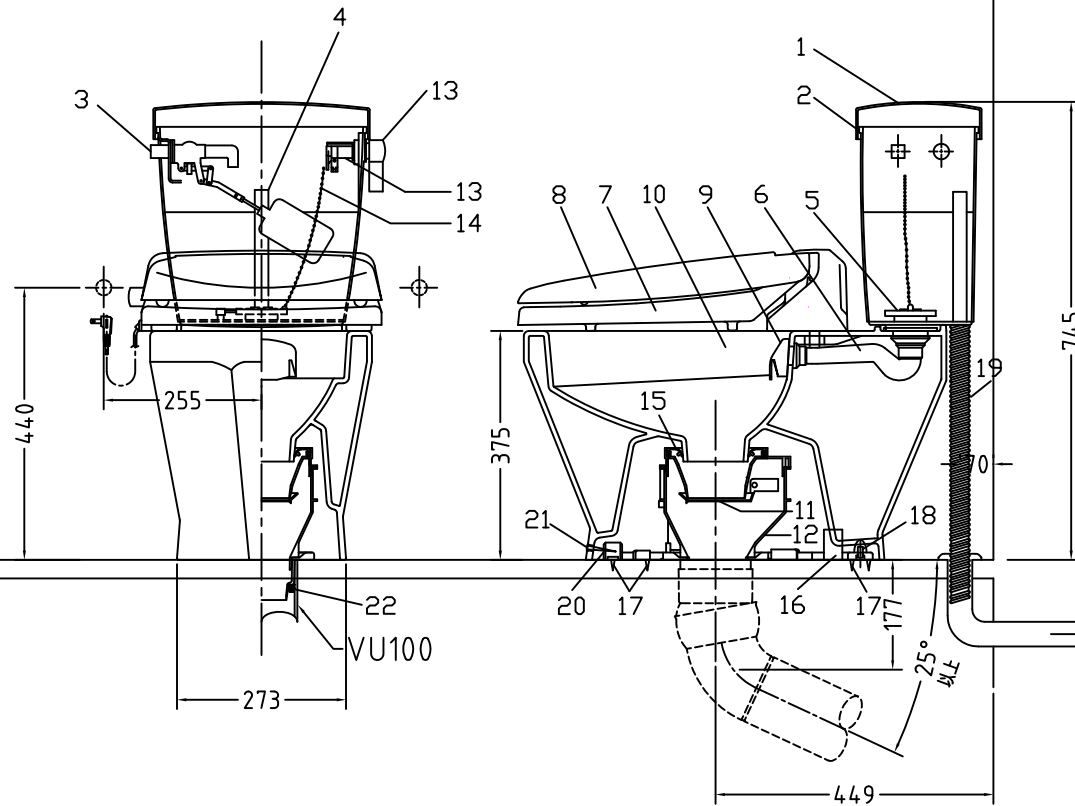

注意事項

- ボールタップは、水タンクの左右どちら側でも取付可能です。
- 壁面よりの寸法は仕上がり寸法です。

1	手洗い無しフタ	A.B.S.	12	床置型磁石付ルート	P.P.
2	水タンク	A.B.S.	13	ハンドルセット	—
3	ボールタップ	手洗い無し	14	クサリ	S.U.S.
4	オーバーフローパイプ	A.B.S.	15	差込パッキン	E.P.T
5	DXP用止水バルブ	シリコン	16	便器後部取付固定具	A.B.S.
6	560用Lトラップ	P.V.C.	17	床フランジ取付ビス	S.U.S.
7	暖房便座	P.P.	18	陶器止めボルト	S.U.S.
8	便フタ	P.P.	19	DX用ジャバラホース	P.V.C.
9	570用ノズル	A.B.S.	20	便器前部固定具	P.E.
10	570用便器本体	陶器	21	前部便器固定ビス	S.U.S.
11	便皿	P.P.	22	シーリングパッキン	P.V.C.

凍結対策仕様

DXP-5070HFP

最大定格	AC100V 50/60Hz 45W	
商品寸法	幅412mm×長さ504mm×高さ131mm	
暖房便座	ヒーター容量	45W
	表面温度	浴室温~約40℃
	温度調整	無段階切替
	安全装置	過熱ヒューズ
その他の機能	<ul style="list-style-type: none"> <li>• 便座、便フタスローダウン</li> <li>• 便フタワンタッチ着脱</li> <li>• 本体ワンタッチ着脱</li> <li>• 抗菌樹脂</li> </ul>	

電気用品仕様

部品名	規 格	サーモ感知温度	証明書番号
① 水中ヒーター	100V 16W	30℃ OFF 20℃ ON	JET 1327-81069-1028

・室温-5℃まで耐えられます。

ロンクリーンデラックス  
DXP-5070HP 標準構造図