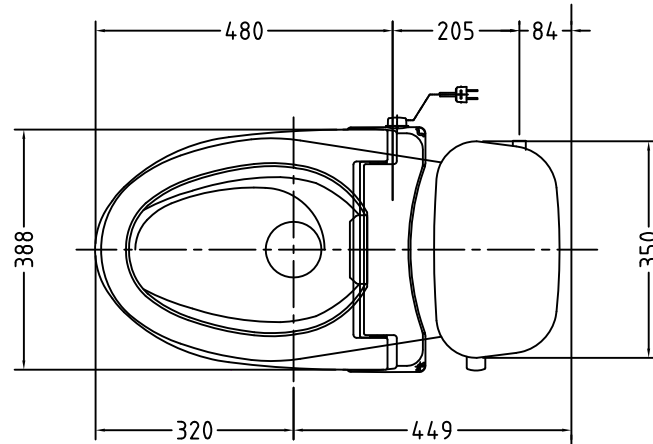

注意事項

- ボールタップは、水タンクの左右どちら側でも取付可能です。
- 壁面よりの寸法は仕上がり寸法です。

1	手洗い無しフタ	A.B.S.	12	床置型磁石付ルート	P.P.
2	水タンク	A.B.S.	13	ハンドルセット	—
3	ボールタップ	手洗い無し	14	クサリ	S.U.S.
4	オーバーフローパイプ	A.B.S.	15	差込パッキン	E.P.T
5	DXP用止水バルブ	シリコン	16	便器後部取付固定具	A.B.S.
6	560用Lトラップ	P.V.C.	17	床フランジ取付ビス	S.U.S.
7	暖房便座	P.P.	18	陶器止めボルト	S.U.S.
8	便フタ	P.P.	19	DX用ジャバラホース	P.V.C.
9	570用ノズル	A.B.S.	20	便器前部固定具	P.E.
10	570用便器本体	陶器	21	前部便器固定ビス	S.U.S.
11	便皿	P.P.	22	シーリングパッキン	P.V.C.

凍結対策仕様

DXP-5070HFP

最大定格	AC100V 50/60Hz 45W	
商品寸法	幅412mm×長さ504mm×高さ131mm	
暖房便座	ヒーター容量	45W
	表面温度	浴室温~約40℃
	温度調整	無段階切替
	安全装置	過熱ヒューズ
その他の機能	<ul style="list-style-type: none"> <li>• 便座、便フタスローダウン</li> <li>• 便フタワンタッチ着脱</li> <li>• 本体ワンタッチ着脱</li> <li>• 抗菌樹脂</li> </ul>	

電気用品仕様

部品名	規 格	サーモ感知温度	証明書番号
① 水中ヒーター	100V 16W	30℃ OFF 20℃ ON	JET 1327-81069-1028

・室温-5℃まで耐えられます。

ロンクリーンデラックス  
DXP-5070HP 標準構造図