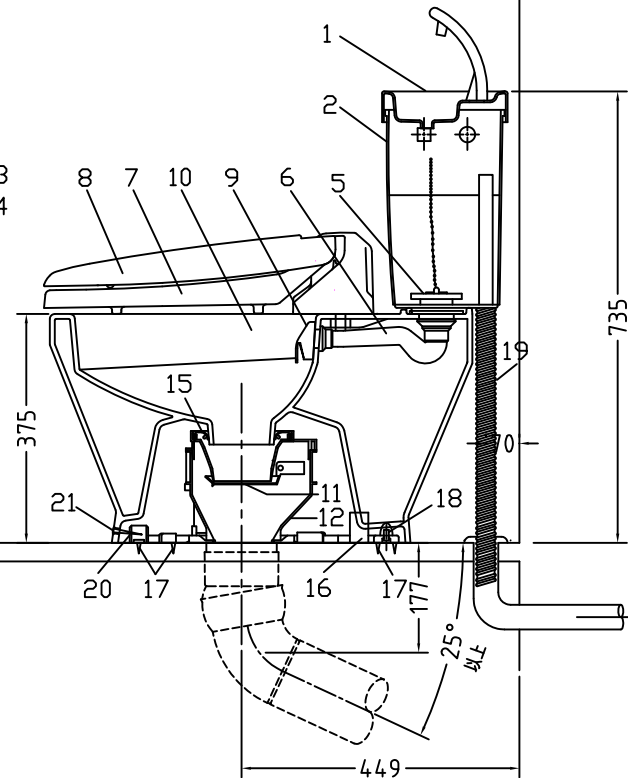

注意事項

- ボールタップは、水タンクの左右どちら側でも取付可能です。
- 壁面よりの寸法は仕上がり寸法です。

1	手洗いフタ	A.B.S.	12	床置型磁石付ロート	P.P.
2	水タンク	A.B.S.	13	ハンドルセット	—
3	ボールタップ	手洗い付き	14	クサリ	S.U.S.
4	オーバーフローパイプ	A.B.S.	15	差込パッキン	E.P.T
5	DXP用止水バルブ	シリコン	16	便器後部取付固定具	A.B.S.
6	560用Lトラップ	P.V.C.	17	床フランジ取付ビス	S.U.S.
7	暖房便座	P.P.	18	陶器止めボルト	S.U.S.
8	便フタ	P.P.	19	DX用ジャバラホース	P.V.C.
9	570用ノズル	A.B.S.	20	便器前部固定具	P.E
10	570用便器本体	陶器	21	前部便器固定ビス	S.U.S.
11	便皿	P.P.	22	シーリングパッキン	P.V.C.
			23	新DX用手洗いノズル	A.B.S.

凍結対策仕様

DXP-5070HFW

最大定格	AC100V 50/60Hz 45W	
商品寸法	幅412mm×長さ504mm×高さ131mm	
暖房便座	ヒーター容量	45W
	表面温度	暖室部~約40℃
	温度調整	無段階調整
	安全装置	温度ヒューズ
その他の機能	<ul style="list-style-type: none"> <li>• 便座、便フタスローダウン</li> <li>• 便フタワンタッチ着脱</li> <li>• 本体ワンタッチ着脱</li> <li>• 抗菌樹脂</li> </ul>	

電気用品仕様

部品名	規名	サーモ感知温度	証明書番号
(A) 水中ヒーター	100V 16W	30℃ OFF 20℃ ON	JET1327-81069-1028

・室温-5℃まで耐えられます。

U字溝へ  
VP-30

□ンクリーンデラックス  
DXP-5070HW 標準構造図