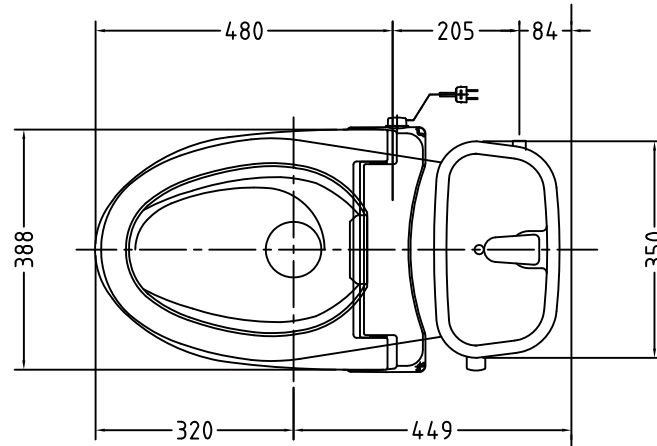

注意事項

- ボールタップは、水タンクの左右どちら側でも取付可能です。
- 壁面よりの寸法は仕上がり寸法です。

1	手洗いフタ	A.B.S.	12	床置型磁石付ロート	P.P.
2	水タンク	A.B.S.	13	ハンドルセット	—
3	ボールタップ	手洗い付き	14	クサリ	S.U.S.
4	オーバーフローパイプ	A.B.S.	15	差込パッキン	E.P.T
5	DXP用止水バルブ	シリコン	16	便器後部取付固定具	A.B.S.
6	560用Lトラップ	P.V.C.	17	床フランジ取付ビス	S.U.S.
7	暖房便座	P.P.	18	陶器止めボルト	S.U.S.
8	便フタ	P.P.	19	DX用ジャバラホース	P.V.C.
9	570用ノズル	A.B.S.	20	便器前部固定具	P.E
10	570用便器本体	陶器	21	前部便器固定ビス	S.U.S.
11	便皿	P.P.	22	シーリングパッキン	P.V.C.
			23	新DX用手洗いノズル	A.B.S.

凍結対策仕様

DXP-5070HFW

最大定格	AC100V 50/60Hz 45W	
商品寸法	幅412mm×長さ504mm×高さ131mm	
暖房便座	ヒーター容量	45W
	表面温度	暖室部~約40℃
	温度調整	無段階調整
	安全装置	温度ヒューズ
その他の機能	<ul style="list-style-type: none"> <li>• 便座、便フタスローダウン</li> <li>• 便フタワンタッチ着脱</li> <li>• 本体ワンタッチ着脱</li> <li>• 抗菌樹脂</li> </ul>	

電気用品仕様

部品名	規名	サーモ感知温度	証明書番号
(A) 水中ヒーター	100V 16W	30℃ OFF 20℃ ON	JET1327-81069-1028

・室温-5℃まで耐えられます。

U字溝へ  
VP-30

□ンクリーンデラックス  
DXP-5070HW 標準構造図