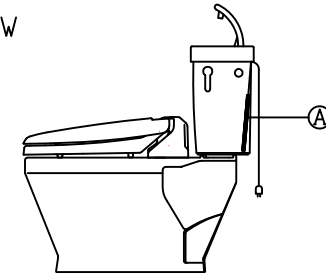

注意事項

- ボールタップは、水タンクの左右どちら側でも取付可能です。
- 壁面よりの寸法は仕上がり寸法です。

1	手洗いフタ	A.B.S.	12	床置型磁石付ロート	P.P.
2	水タンク	A.B.S.	13	ハンドルセット	—
3	ボールタップ	手洗い付き	14	クサリ	S.U.S.
4	オーバーフローパイプ	A.B.S.	15	差込パッキン	E.P.T
5	DXP用止水バルブ	シリコン	16	便器後部取付固定具	A.B.S.
6	560用Lトラップ	P.V.C.	17	床フランジ取付ビス	S.U.S.
7	暖房便座	P.P.	18	陶器止めボルト	S.U.S.
8	便フタ	P.P.	19	DX用ジャバラホース	P.V.C.
9	570用ノズル	A.B.S.	20	便器前部固定具	P.E
10	570用便器本体	陶器	21	前部便器固定ビス	S.U.S.
11	便皿	P.P.	22	シーリングパッキン	P.V.C.
			23	新DX用手洗いノズル	A.B.S.

凍結対策仕様

DXP-5070HFW

最大定格	AC100V 50/60Hz 45W	
商品寸法	幅412mm×長さ504mm×高さ131mm	
暖房便座	ヒーター容量	45W
	表面温度	暖室部~約40℃
	温度調整	無段階調整
	安全装置	温度ヒューズ
その他の機能	<ul style="list-style-type: none"> <li>• 便座、便フタスローダウン</li> <li>• 便フタワンタッチ着脱</li> <li>• 本体ワンタッチ着脱</li> <li>• 抗菌樹脂</li> </ul>	

電気用品仕様

部品名	規名	サーモ感知温度	証明書番号
(A) 水中ヒーター	100V 16W	30℃ OFF 20℃ ON	JET1327-81069-1028

・室温-5℃まで耐えられます。

U字溝へ  
VP-30

□ンクリーンデラックス  
DXP-5070HW 標準構造図