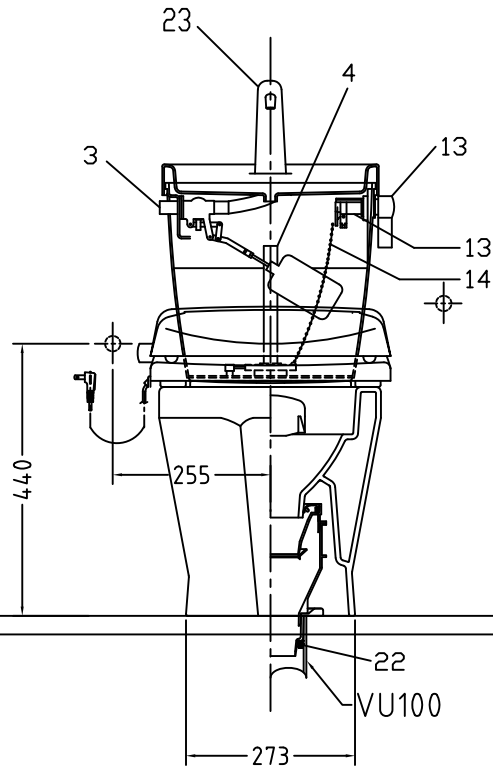

注意事項

- ボールタップは、水タンクの左右どちら側でも取付可能です。
- 壁面よりの寸法は仕上がり寸法です。

1	手洗いフタ	A.B.S.	12	床置型磁石付ロート	P.P.
2	水タンク	A.B.S.	13	ハンドルセット	—
3	ボールタップ	手洗い付き	14	クサリ	S.U.S.
4	オーバーフローパイプ	A.B.S.	15	差込パッキン	E.P.T
5	DXP用止水バルブ	シリコン	16	便器後部取付固定具	A.B.S.
6	560用Lトラップ	P.V.C.	17	床フランジ取付ビス	S.U.S.
7	暖房便座	P.P.	18	陶器止めボルト	S.U.S.
8	便フタ	P.P.	19	DX用ジャバラホース	P.V.C.
9	570用ノズル	A.B.S.	20	便器前部固定具	P.E
10	570用便器本体	陶器	21	前部便器固定ビス	S.U.S.
11	便皿	P.P.	22	シーリングパッキン	P.V.C.
			23	新DX用手洗いノズル	A.B.S.

凍結対策仕様

DXP-5070HFW

最大定格	AC100V 50/60Hz 45W	
商品寸法	幅412mm×長さ504mm×高さ131mm	
暖房便座	ヒーター容量	45W
	表面温度	暖室部~約40℃
	温度調整	無段階調整
	安全装置	温度ヒューズ
その他の機能	<ul style="list-style-type: none"> <li>• 便座、便フタスローダウン</li> <li>• 便フタワンタッチ着脱</li> <li>• 本体ワンタッチ着脱</li> <li>• 抗菌樹脂</li> </ul>	

電気用品仕様

部品名	規名	サーモ感知温度	証明書番号
(A) 水中ヒーター	100V 16W	30℃ OFF 20℃ ON	JET1327-81069-1028

・室温-5℃まで耐えられます。

U字溝へ  
VP-30

□ンクリーンデラックス  
DXP-5070HW 標準構造図