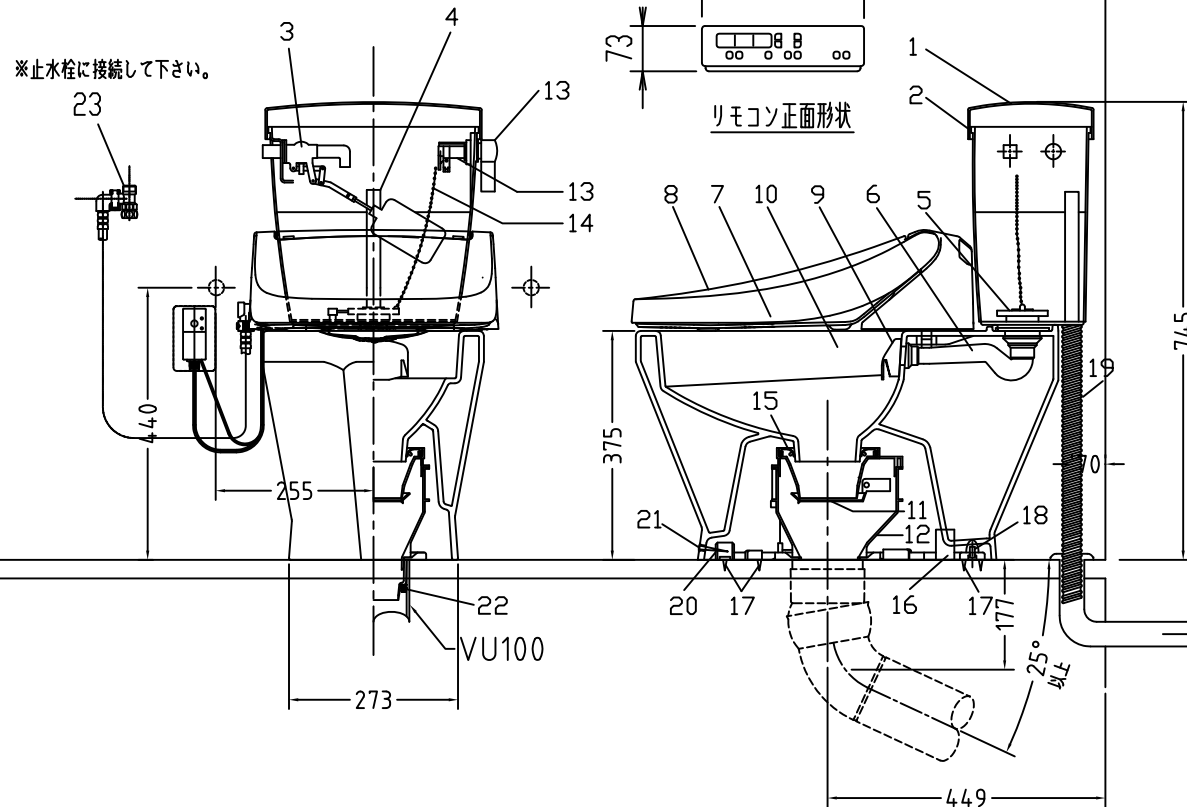

注意事項

- ボールタップは、水タンクの左右どちら側でも取付可能です。
- 壁面よりの寸法は仕上がり寸法です。

1	手洗い無しフタ	A.B.S.	13	ハンドルセット	—
2	水タンク	A.B.S.	14	クサリ	S.U.S.
3	ボールタップ	手洗い無し	15	差込パッキン	E.P.T
4	オーバーフローパイプ	A.B.S.	16	便器後部取付固定具	A.B.S.
5	DXP用止水バルブ	シリコン	17	床フランジ取付ビス	S.U.S.
6	560用Lトラップ	P.V.C.	18	陶器止めボルト	S.U.S.
7	温水洗浄便座	P.P.	19	DX用ジャバラホース	P.V.C.
8	便フタ	P.P.	20	便器前部固定具	P.E.
9	570用ノズル	A.B.S.	21	前部便器固定ビス	S.U.S.
10	570用便器本体	陶器	22	シーリングパッキン	P.V.C.
11	便皿	P.P.	23	分岐金具	—
12	床置型磁石付ロート	P.P.			

凍結対策仕様

DXP-5070FP MA31

※止水栓に接続して下さい。

リモコン正面形状

搭載機能	脱臭カートリッジによる化学吸着方式	
使用水道圧範囲	0.06Mpa(流動圧)~0.75Mpa(静水圧)	
最大定格	AC100V 50/60Hz 310W	
商品寸法	幅421mm×奥行553mm×高さ160mm	
おしり・ビデ洗浄	ヒータ容量	250W
	温水温度	水温約32℃~約40℃(計6段階調整)
	安全装置	温度ヒューズ・高温感知スイッチ 空焚検知回路
便座	ヒータ容量	45W
	表面温度	室温約28℃~36℃(計6段階調整)
	安全装置	温度ヒューズ
リモコン	寸法	幅264mm×奥行33mm×高さ73mm
	電源	単3アルカリ乾電池2本

電気用品仕様

部品名	規名	サーモ感知温度	証明書番号
① 水中ヒーター	100V 16W	30℃ OFF 20℃ ON	JET 1327-81069-1028

・室温-5℃まで耐えられます。

ロククリーンデラックス
DXP-5070P MA31 標準構造図