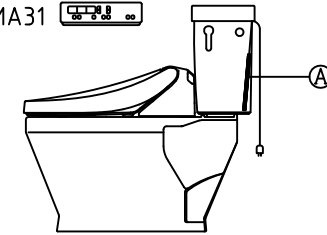

注意事項

- ボールタップは、水タンクの左右どちら側でも取付可能です。
- 壁面よりの寸法は仕上がり寸法です。

1	手洗い無しフタ	A.B.S.	13	ハンドルセット	—
2	水タンク	A.B.S.	14	クサリ	S.U.S.
3	ボールタップ	手洗い無し	15	差込パッキン	E.P.T
4	オーバーフローパイプ	A.B.S.	16	便器後部取付固定具	A.B.S.
5	DXP用止水バルブ	シリコン	17	床フランジ取付ビス	S.U.S.
6	560用Lトラップ	P.V.C.	18	陶器止めボルト	S.U.S.
7	温水洗浄便座	P.P.	19	DX用ジャバラホース	P.V.C.
8	便フタ	P.P.	20	便器前部固定具	P.E.
9	570用ノズル	A.B.S.	21	前部便器固定ビス	S.U.S.
10	570用便器本体	陶器	22	シーリングパッキン	P.V.C.
11	便皿	P.P.	23	分岐金具	—
12	床置型磁石付ロート	P.P.			

凍結対策仕様

DXP-5070FP MA31

※止水栓に接続して下さい。

リモコン正面形状

搭載機能	脱臭カートリッジによる化学吸着方式	
使用水道圧範囲	0.06Mpa(流動圧)~0.75Mpa(静水圧)	
最大定格	AC100V 50/60Hz 310W	
商品寸法	幅421mm×奥行553mm×高さ160mm	
おしり・ビデ洗浄	ヒータ容量	250W
	温水温度	水温約32℃~約40℃(計6段階調整)
	安全装置	温度ヒューズ・高温感知スイッチ 空焚検知回路
便座	ヒータ容量	45W
	表面温度	室温約28℃~36℃(計6段階調整)
	安全装置	温度ヒューズ
リモコン	寸法	幅264mm×奥行33mm×高さ73mm
	電源	単3アルカリ乾電池2本