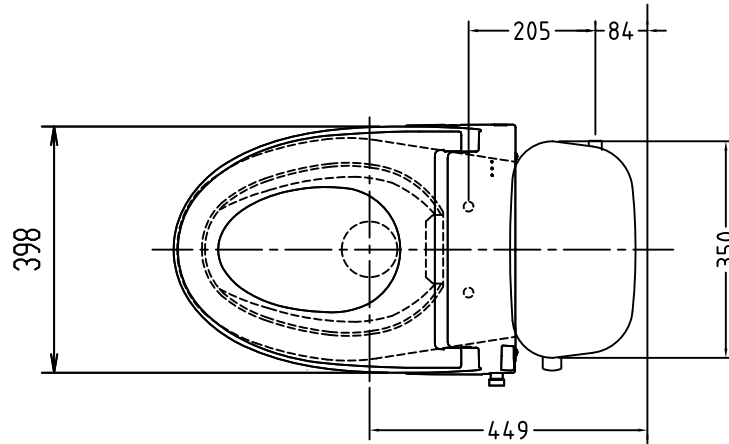

注意事項

- ボールタップは、水タンクの左右どちら側でも取付可能です。
- 壁面よりの寸法は仕上がり寸法です。

1	手洗い無しフタ	A.B.S.	13	ハンドルセット	—
2	水タンク	A.B.S.	14	クサリ	S.U.S.
3	ボールタップ	手洗い無し	15	差込パッキン	E.P.T
4	オーバーフローパイプ	A.B.S.	16	便器後部取付固定具	A.B.S.
5	DXP用止水バルブ	シリコン	17	床フランジ取付ビス	S.U.S.
6	560用Lトラップ	P.V.C.	18	陶器止めボルト	S.U.S.
7	温水洗浄便座	P.P.	19	DX用ジャバラホース	P.V.C.
8	便フタ	P.P.	20	便器前部固定具	P.E.
9	570用ノズル	A.B.S.	21	前部便器固定ビス	S.U.S.
10	570用便器本体	陶器	22	シーリングパッキン	P.V.C.
11	便皿	P.P.	23	分岐金具	—
12	床置型磁石付ロート	P.P.			

凍結対策仕様

DXP-5070FP MA31

※止水栓に接続して下さい。

リモコン正面形状

搭載機能	脱臭カートリッジによる化学吸着方式	
使用水道圧範囲	0.06Mpa(流動圧)~0.75Mpa(静水圧)	
最大定格	AC100V 50/60Hz 310W	
商品寸法	幅421mm×奥行553mm×高さ160mm	
おしり・ビデ洗浄	ヒータ容量	250W
	温水温度	水温約32℃~約40℃(計6段階調整)
	安全装置	温度ヒューズ・高温感知スイッチ 空焚検知回路
便座	ヒータ容量	45W
	表面温度	室温約28℃~36℃(計6段階調整)
	安全装置	温度ヒューズ
リモコン	寸法	幅264mm×奥行33mm×高さ73mm
	電源	単3アルカリ乾電池2本