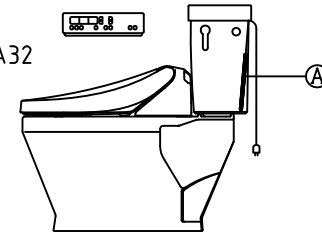

注意事項

- ボールタップは、水タンクの左右どちら側でも取付可能です。
- 壁面よりの寸法は仕上がり寸法です。

1	手洗い無しフタ	A.B.S.	14	クサリ	S.U.S.
2	水タンク	A.B.S.	15	差込パッキン	E.P.T
3	ボールタップ	手洗い無し	16	便器後部取付固定具	S.B.S.
4	オーバーフローパイプ	A.B.S.	18	陶器止めボルト	S.U.S.
5	DXP用止水バルブ	シリコン	19	DX用ジャバラホース	P.V.C.
6	560用Lトラップ	P.V.C.	20	便器前部固定具	P.E.
7	温水洗浄便座	P.P.	21	前部便器固定ビス	S.U.S.
8	便フタ	P.P.	22	シーリングパッキン	P.V.C.
9	570用ノズル	A.B.S.	23	DX洗浄ノズルセット	—
10	570用便器本体	陶器	23	洗浄ノズル L=1100mm	—
11	便皿	P.P.	24	分岐金具	—
12	床置型磁石付ロート	P.P.			
13	ハンドルセット	—			

凍結対策仕様

DXP-5070FP MA32

搭載機能	脱臭・トリックによる化学吸着方式・温風乾燥	
使用水道圧範囲	0.06Mpa(変動圧)~0.75Mpa(静水圧)	
最大定格	AC100V 50/60Hz 392W	
商品寸法	幅421mm×奥行553mm×高さ160mm	
おしり・ビデ洗浄	ヒーター容量	250W
	温水温度	水温約32℃~約40℃(計6段階切替)
	安全装置	温度ヒューズ・高温感知スイッチ 空焚後冷却
乾燥	温風温度	室温約40℃~55℃(計3段階切替)
	安全装置	温度ヒューズ
便座	ヒーター容量	45W
	表面温度	室温約28℃~36℃(計6段階切替)
	安全装置	温度ヒューズ
リモコン	寸法	幅264mm×奥行33mm×高さ73mm
	電源	単ニアルカリ乾電池2本

電気用品仕様

部品名	規名	サーモ感知温度	証明書番号
① 水中ヒーター	100V 16W	30℃ OFF 20℃ ON	JET 1327-81069-1028

・室温-5℃まで耐えられます。

U字溝へ
VP-30

□ンクリーンデラックス
DXP-5070P/N MA32 □標準構造図