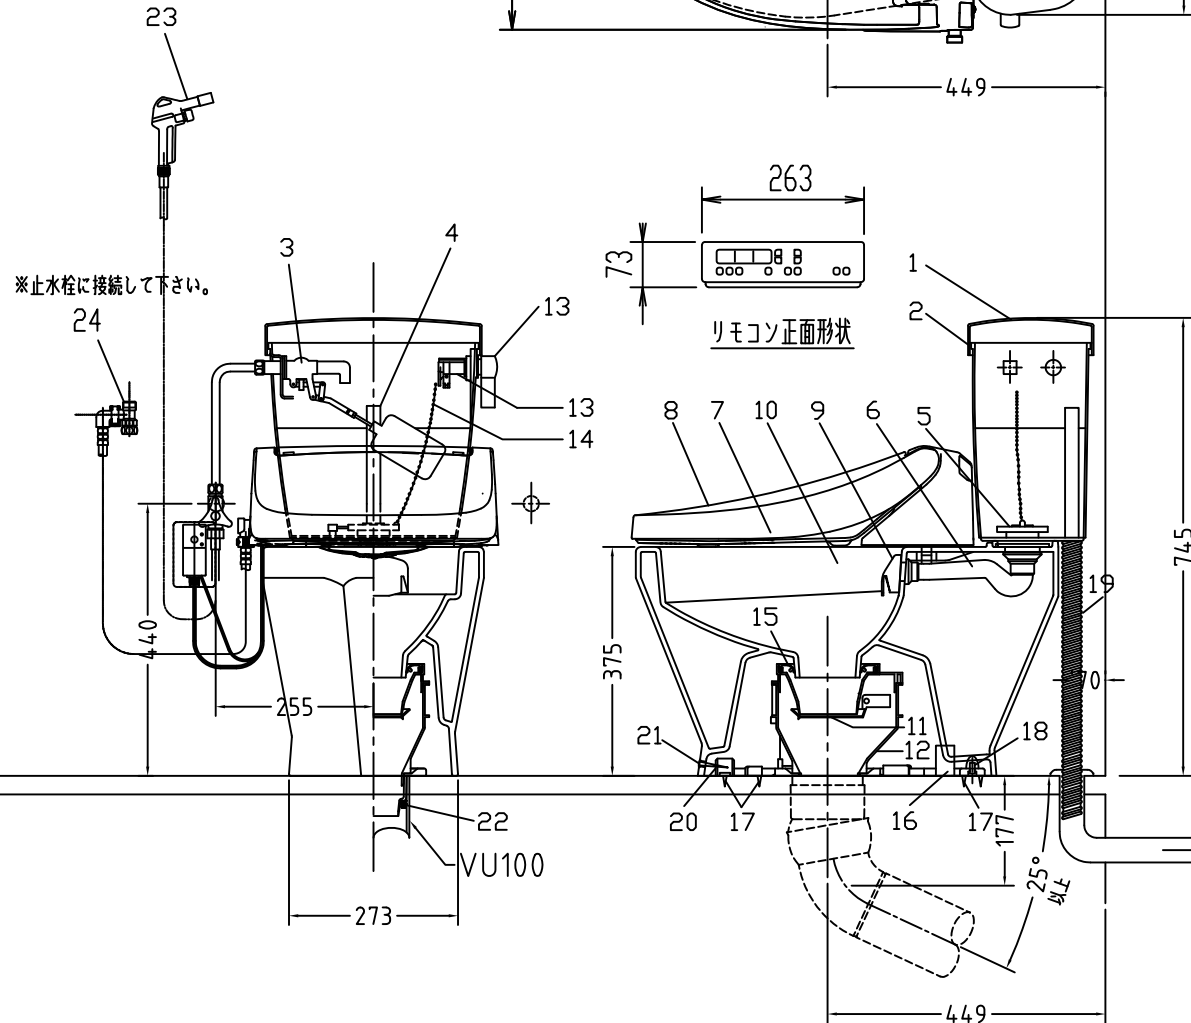

注意事項

- ボールタップは、水タンクの左右どちら側でも取付可能です。
- 壁面よりの寸法は仕上がり寸法です。

1	手洗い無しフタ	A.B.S.	14	クサリ	S.U.S.
2	水タンク	A.B.S.	15	差込パッキン	E.P.T
3	ボールタップ	手洗い無し	16	便器後部取付固定具	S.B.S.
4	オーバーフローパイプ	A.B.S.	18	陶器止めボルト	S.U.S.
5	DXP用止水バルブ	シリコン	19	DX用ジャバラホース	P.V.C.
6	560用Lトラップ	P.V.C.	20	便器前部固定具	P.E.
7	温水洗浄便座	P.P.	21	前部便器固定ビス	S.U.S.
8	便フタ	P.P.	22	シーリングパッキン	P.V.C.
9	570用ノズル	A.B.S.	23	DX洗浄ノズルセット	—
10	570用便器本体	陶器	23	洗浄ノズル L=1100mm	—
11	便皿	P.P.	24	分岐金具	—
12	床置型磁石付ロート	P.P.			
13	ハンドルセット	—			

凍結対策仕様

DXP-5070FP MA32

搭載機能	脱臭・トリックによる化学吸着方式・温風乾燥	
使用水道圧範囲	0.06Mpa(変動圧)~0.75Mpa(静水圧)	
最大定格	AC100V 50/60Hz 392W	
商品寸法	幅421mm×奥行553mm×高さ160mm	
おしり・ビデ洗浄	ヒーター容量	250W
	温水温度	水温約32℃~約40℃(計6段階切替)
	安全装置	温度ヒューズ・高温感知スイッチ 空焚後冷却
乾燥	温風温度	室温約40℃~55℃(計3段階切替)
	安全装置	温度ヒューズ
便座	ヒーター容量	45W
	表面温度	室温約28℃~36℃(計6段階切替)
	安全装置	温度ヒューズ
リモコン	寸法	幅264mm×奥行33mm×高さ73mm
	電源	単ニアルカリ乾電池2本

電気用品仕様

部品名	規名	サーモ感知温度	証明書番号
① 水中ヒーター	100V 16W	30℃ OFF 20℃ ON	JET 1327-81069-1028

・室温-5℃まで耐えられます。

U字溝へ
VP-30

□ンクリーンデラックス
DXP-5070P/N MA32 □標準構造図