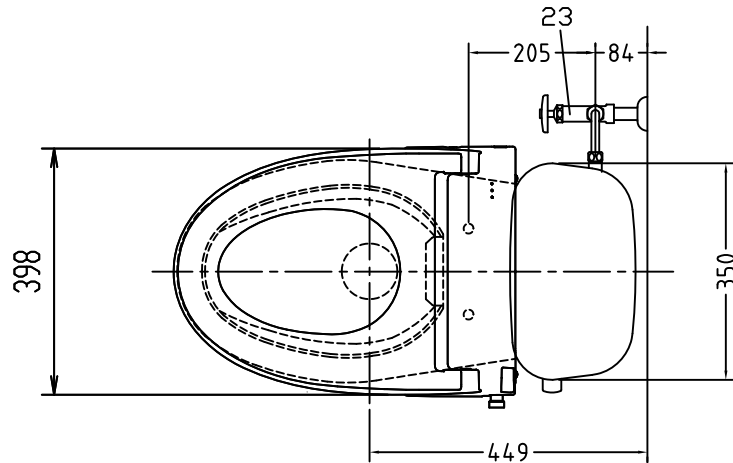

注意事項

- ボールタップは、水タンクの左右どちら側でも取付可能です。
- 壁面よりの寸法は仕上がり寸法です。

1	手洗い無しフタ	A.B.S.	14	クサリ	S.U.S.
2	水タンク	A.B.S.	15	差込パッキン	E.P.T
3	ボールタップ	手洗い無し	16	便器後部取付固定具	S.B.S.
4	オーバーフローパイプ	A.B.S.	18	陶器止めボルト	S.U.S.
5	DXP用止水バルブ	シリコン	19	DX用ジャバラホース	P.V.C.
6	560用Lトラップ	P.V.C.	20	便器前部固定具	P.E.
7	温水洗浄便座	P.P.	21	前部便器固定ビス	S.U.S.
8	便フタ	P.P.	22	シーリングパッキン	P.V.C.
9	570用ノズル	A.B.S.	23	DX洗浄ノズルセット	—
10	570用便器本体	陶器	23	洗浄ノズル L=1100mm	—
11	便皿	P.P.	24	分岐金具	—
12	床置型磁石付ロート	P.P.			
13	ハンドルセット	—			

凍結対策仕様

DXP-5070FP MA32

搭載機能	脱臭・トリックによる化学吸着方式・温風乾燥	
使用水道圧範囲	0.06Mpa(変動圧)~0.75Mpa(静水圧)	
最大定格	AC100V 50/60Hz 392W	
商品寸法	幅421mm×奥行553mm×高さ160mm	
おしり・ビデ洗浄	ヒーター容量	250W
	温水温度	水温約32℃~約40℃(計6段階切替)
	安全装置	温度ヒューズ・高温感知スイッチ 空焚後冷却
乾燥	温風温度	室温約40℃~55℃(計3段階切替)
	安全装置	温度ヒューズ
便座	ヒーター容量	45W
	表面温度	室温約28℃~36℃(計6段階切替)
	安全装置	温度ヒューズ
リモコン	寸法	幅264mm×奥行33mm×高さ73mm
	電源	単ニアルカリ乾電池2本

電気用品仕様

部品名	規名	サーモ感知温度	証明書番号
① 水中ヒーター	100V 16W	30℃ OFF 20℃ ON	JET 1327-81069-1028

・室温-5℃まで耐えられます。

U字溝へ
VP-30

□ンクリーンデラックス
DXP-5070P/N MA32 □標準構造図