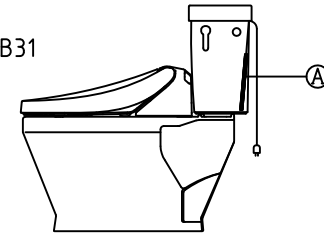

注意事項

- ボールタップは、水タンクの左右どちら側でも取付可能です。
- 壁面よりの寸法は仕上がり寸法です。

1	手洗い無しフタ	A.B.S.	14	クサリ	S.U.S.
2	水タンク	A.B.S.	15	差込パッキン	E.P.T
3	ボールタップ	手洗い無し	16	便器後部取付固定具	A.B.S.
4	オーバーフローパイプ	A.B.S.	17	床フランジ取付ビス	S.U.S.
5	DXP用止水バルブ	シリコン	18	陶器止めボルト	S.U.S.
6	560用Lトラップ	P.V.C.	19	DX用ジャバラホース	P.V.C.
7	温水洗浄便座	P.P.	20	便器前部固定具	P.E
8	便フタ	P.P.	21	前部便器固定ビス	S.U.S.
9	570用ノズル	A.B.S.	22	シーリングパッキン	P.V.C.
10	570用便器本体	陶器	23	DX洗浄ノズルセット	—
11	便皿	P.P.	23	洗浄ノズル L=1100mm	—
12	床置型磁石付ロート	P.P.	24	分岐金具	—
13	ハンドルセット	—			

凍結対策仕様

DXP-5070FP MB31

搭載機能	脱臭カートリッジによる化学吸着方式	
使用水道圧範囲	0.06Mpa(強制E)~0.75Mpa(静水E)	
最大定格	AC100V 50/60Hz 310W	
商品寸法	幅487mm×奥行553mm×高さ160mm	
おしり・ビデ洗浄	ヒーター容量	250W
	温水温度	水温約32℃~約40℃(計6段階切替)
	安全装置	温度ヒューズ・高温感知スイッチ 変換検知回路
便座	ヒーター容量	45W
	表面温度	室温約28℃~36℃(計6段階切替)
	安全装置	温度ヒューズ