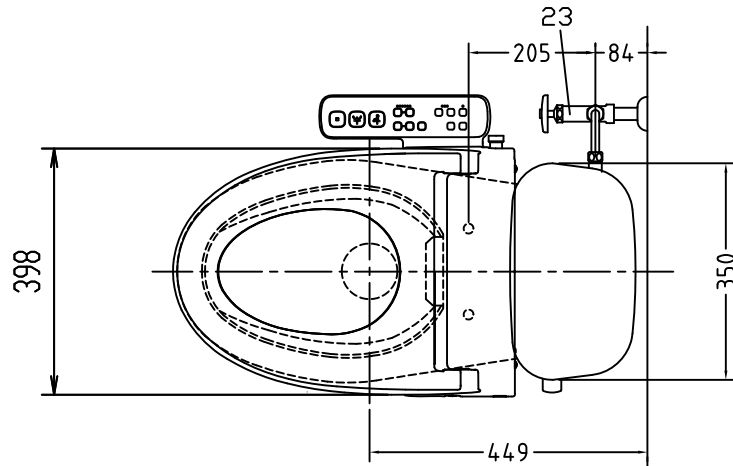

注意事項

- ボールタップは、水タンクの左右どちら側でも取付可能です。
- 壁面よりの寸法は仕上がり寸法です。

1	手洗い無しフタ	A.B.S.	14	クサリ	S.U.S.
2	水タンク	A.B.S.	15	差込パッキン	E.P.T
3	ボールタップ	手洗い無し	16	便器後部取付固定具	A.B.S.
4	オーバーフローパイプ	A.B.S.	17	床フランジ取付ビス	S.U.S.
5	DXP用止水バルブ	シリコン	18	陶器止めボルト	S.U.S.
6	560用Lトラップ	P.V.C.	19	DX用ジャバラホース	P.V.C.
7	温水洗浄便座	P.P.	20	便器前部固定具	P.E
8	便フタ	P.P.	21	前部便器固定ビス	S.U.S.
9	570用ノズル	A.B.S.	22	シーリングパッキン	P.V.C.
10	570用便器本体	陶器	23	DX洗浄ノズルセット	—
11	便皿	P.P.	23	洗浄ノズル L=1100mm	—
12	床置型磁石付ロート	P.P.	24	分岐金具	—
13	ハンドルセット	—			

凍結対策仕様

DXP-5070FP MB31

搭載機能	脱臭カートリッジによる化学吸着方式	
使用水道圧範囲	0.06Mpa(強制E)~0.75Mpa(静水E)	
最大定格	AC100V 50/60Hz 310W	
商品寸法	幅487mm×奥行553mm×高さ160mm	
おしり・ビデ洗浄	ヒーター容量	250W
	温水温度	水温約32℃~約40℃(計6段階切替)
	安全装置	温度ヒューズ・高温感知スイッチ 変換検知回路
便座	ヒーター容量	45W
	表面温度	室温約28℃~36℃(計6段階切替)
	安全装置	温度ヒューズ

電気用品仕様

部品名	規 格	サーモ感知温度	証明書番号
① 水中ヒーター	100V 16W	30℃ OFF 20℃ ON	JET 1327-81069-1028

・室温-5℃まで耐えられます。

U字溝へ  
VP-30

□ンクリーンデラックス  
DXP-5070P/N MB31 標準構造図