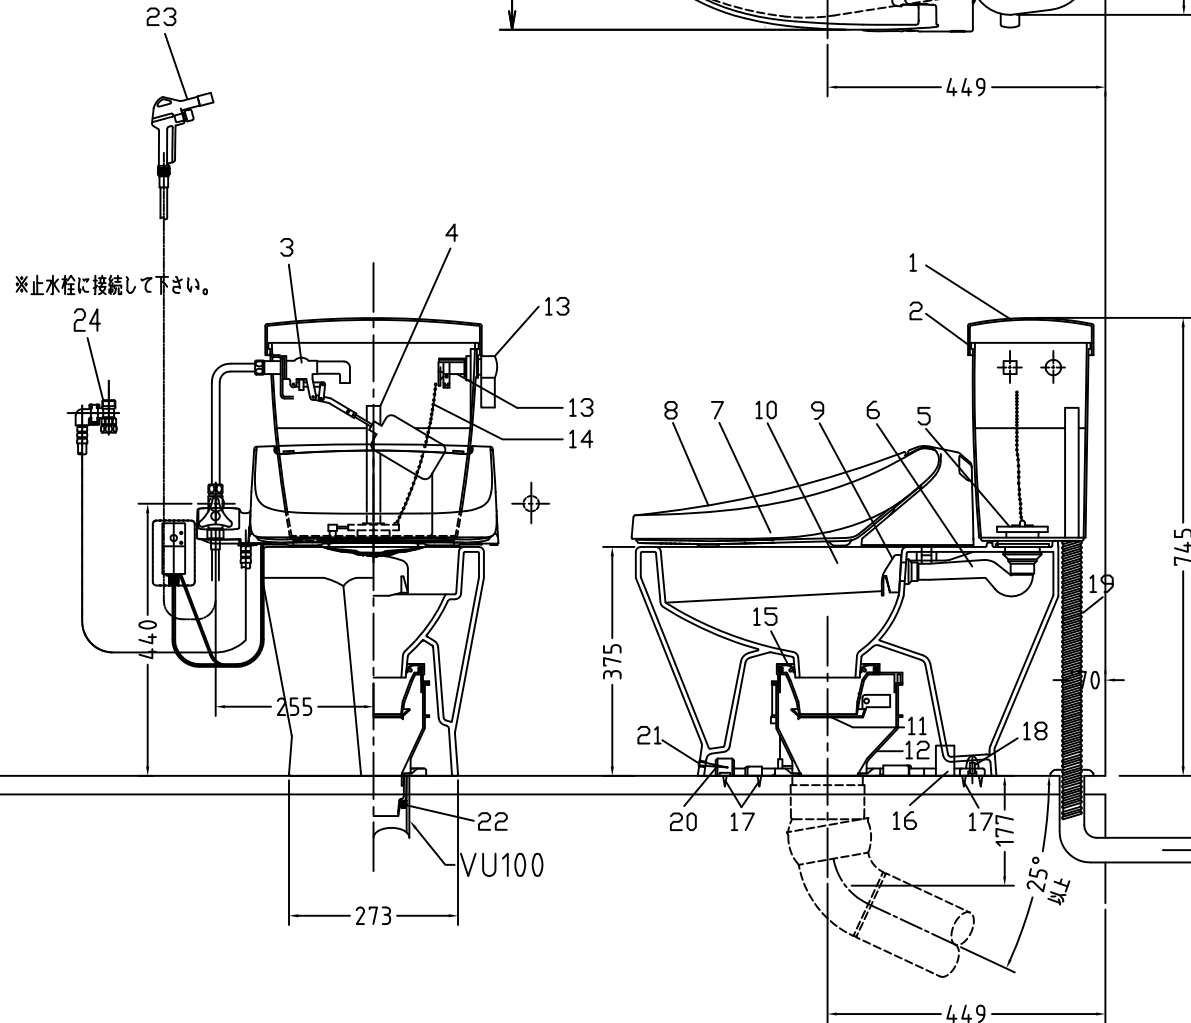

注意事項

- ボールタップは、水タンクの左右どちら側でも取付可能です。
- 壁面よりの寸法は仕上がり寸法です。

1	手洗い無しフタ	A.B.S.	14	クサリ	S.U.S.
2	水タンク	A.B.S.	15	差込パッキン	E.P.T
3	ボールタップ	手洗い無し	16	便器後部取付固定具	A.B.S.
4	オーバーフローパイプ	A.B.S.	17	床フランジ取付ビス	S.U.S.
5	DXP用止水バルブ	シリコン	18	陶器止めボルト	S.U.S.
6	560用Lトラップ	P.V.C.	19	DX用ジャバラホース	P.V.C.
7	温水洗浄便座	P.P.	20	便器前部固定具	P.E
8	便フタ	P.P.	21	前部便器固定ビス	S.U.S.
9	570用ノズル	A.B.S.	22	シーリングパッキン	P.V.C.
10	570用便器本体	陶器	23	DX洗浄ノズルセット	—
11	便皿	P.P.	23	洗浄ノズル L=1100mm	—
12	床置型磁石付ロート	P.P.	24	分岐金具	—
13	ハンドルセット	—			

凍結対策仕様

DXP-5070FP MB31

搭載機能	脱臭カートリッジによる化学吸着方式	
使用水道圧範囲	0.06Mpa(強制E)~0.75Mpa(静水E)	
最大定格	AC100V 50/60Hz 310W	
商品寸法	幅487mm×奥行553mm×高さ160mm	
おしり・ビデ洗浄	ヒーター容量	250W
	温水温度	水温約32℃~約40℃(計6段階切替)
	安全装置	温度ヒューズ・高温感知スイッチ 変換検知回路
便座	ヒーター容量	45W
	表面温度	室温約28℃~36℃(計6段階切替)
	安全装置	温度ヒューズ

電気用品仕様

部品名	規 格	サーモ感知温度	証明書番号
① 水中ヒーター	100V 16W	30℃ OFF 20℃ ON	JET 1327-81069-1028

・室温-5℃まで耐えられます。

U字溝へ  
VP-30

□ンクリーンデラックス  
DXP-5070P/N MB31 標準構造図