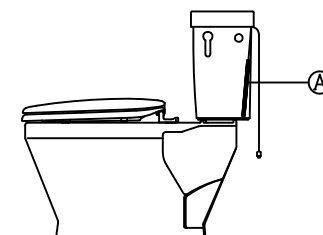

注意事項

- ボールタップは、水タンクの左右どちら側でも取付可能です。
- 壁面よりの寸法は仕上がり寸法です。

1	手洗い無しフタ	A.B.S.	13	ハンドルセット	—
2	水タンク	A.B.S.	14	クサリ	S.U.S.
3	ボールタップ	手洗い無し	15	差込パッキン	E.P.T
4	オーバーフローパイプ	A.B.S.	16	便器後部取付固定具	A.B.S.
5	DXP用止水バルブ	シリコン	17	床フランジ取付ビス	S.U.S.
6	560用Lトラップ	P.V.C.	18	陶器止めボルト	S.U.S.
7	普通便座(大型サイズ)	P.P.	19	DX用ジャバラホース	P.V.C.
8	便フタ	P.P.	20	便器前部固定具	P.E.
9	570用ノズル	A.B.S.	21	前部便器固定ビス	S.U.S.
10	570用便器本体	陶器	22	シーリングパッキン	P.V.C.
11	便皿	P.P.	23	DX洗浄ノズルセット	—
12	床置型磁石付ロート	P.P.	23	洗浄ノズル L=1100mm	—

凍結対策仕様

DXP-5070FP

電気用品仕様

部品名	規名	サーモ感知温度	証明書番号
Ⓐ 水中ヒーター	100V 16W	30℃ OFF 20℃ ON	JET 1327-81069-1028

・室温-5℃まで耐えられます。

U字溝へ
VP-30

ロンクリーンデラックス
DXP-5070P/N 標準構造図