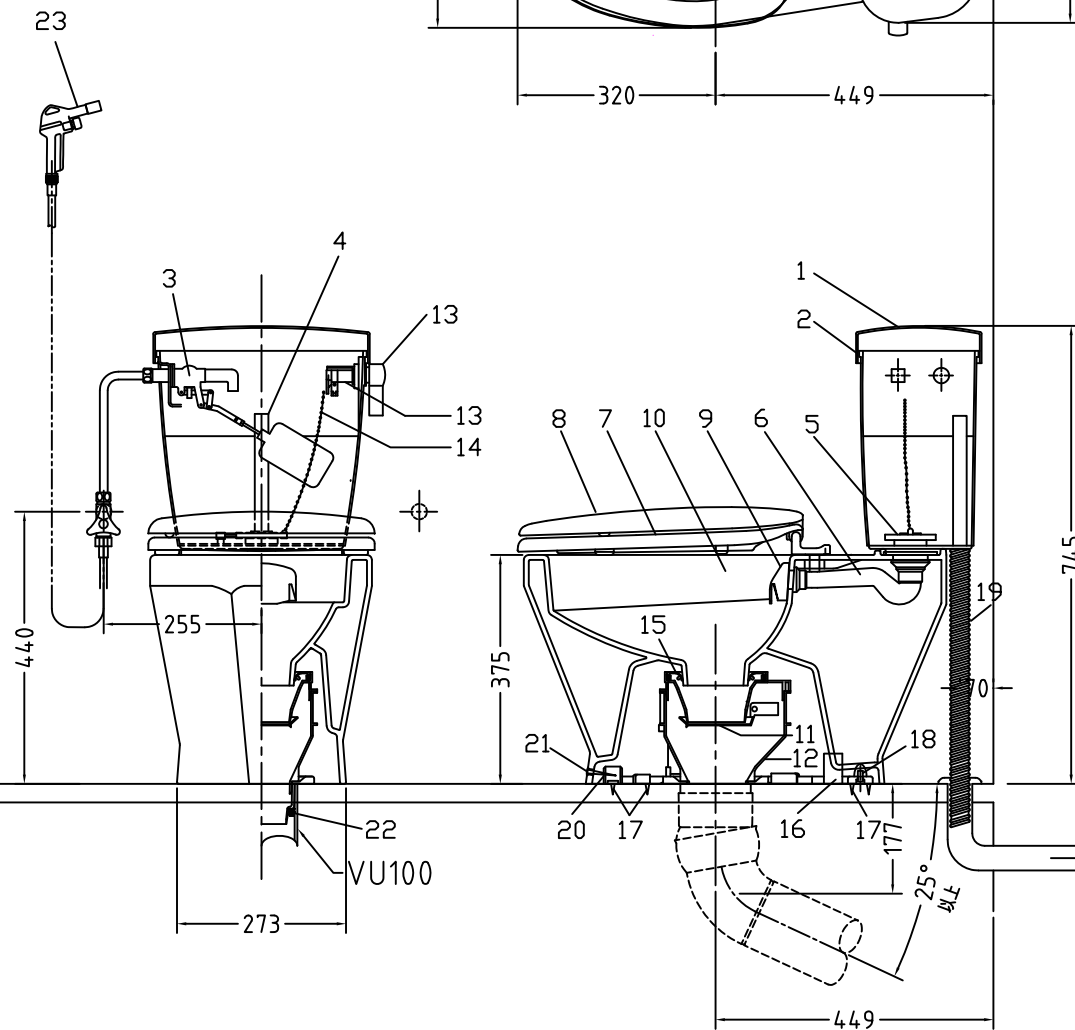

注意事項

- ボールタップは、水タンクの左右どちら側でも取付可能です。
- 壁面よりの寸法は仕上がり寸法です。

1	手洗い無しフタ	A.B.S.	13	ハンドルセット	—
2	水タンク	A.B.S.	14	クサリ	S.U.S.
3	ボールタップ	手洗い無し	15	差込パッキン	E.P.T
4	オーバーフローパイプ	A.B.S.	16	便器後部取付固定具	A.B.S.
5	DXP用止水バルブ	シリコン	17	床フランジ取付ビス	S.U.S.
6	560用Lトラップ	P.V.C.	18	陶器止めボルト	S.U.S.
7	普通便座(大型サイズ)	P.P.	19	DX用ジャバラホース	P.V.C.
8	便フタ	P.P.	20	便器前部固定具	P.E.
9	570用ノズル	A.B.S.	21	前部便器固定ビス	S.U.S.
10	570用便器本体	陶器	22	シーリングパッキン	P.V.C.
11	便皿	P.P.	23	DX洗浄ノズルセット	—
12	床置型磁石付ロート	P.P.	23	洗浄ノズル L=1100mm	—

凍結対策仕様

DXP-5070FP

電気用品仕様

部品名	規名	サーモ感知温度	証明書番号
Ⓐ 水中ヒーター	100V 16W	30℃ OFF 20℃ ON	JET 1327-81069-1028

・室温-5℃まで耐えられます。

U字溝へ
VP-30

ロンクリーンデラックス
DXP-5070P/N 標準構造図