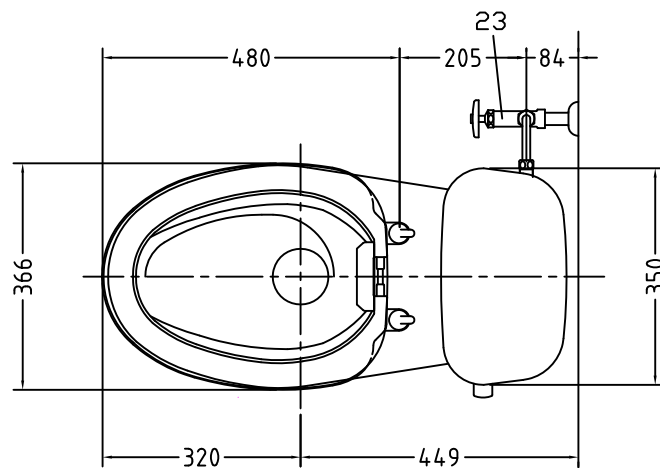

注意事項

- ボールタップは、水タンクの左右どちら側でも取付可能です。
- 壁面よりの寸法は仕上がり寸法です。

1	手洗い無しフタ	A.B.S.	13	ハンドルセット	—
2	水タンク	A.B.S.	14	クサリ	S.U.S.
3	ボールタップ	手洗い無し	15	差込パッキン	E.P.T
4	オーバーフローパイプ	A.B.S.	16	便器後部取付固定具	A.B.S.
5	DXP用止水バルブ	シリコン	17	床フランジ取付ビス	S.U.S.
6	560用Lトラップ	P.V.C.	18	陶器止めボルト	S.U.S.
7	普通便座(大型サイズ)	P.P.	19	DX用ジャバラホース	P.V.C.
8	便フタ	P.P.	20	便器前部固定具	P.E.
9	570用ノズル	A.B.S.	21	前部便器固定ビス	S.U.S.
10	570用便器本体	陶器	22	シーリングパッキン	P.V.C.
11	便皿	P.P.	23	DX洗浄ノズルセット	—
12	床置型磁石付ロート	P.P.	23	洗浄ノズル L=1100mm	—

凍結対策仕様

DXP-5070FP

電気用品仕様

部品名	規名	サーモ感知温度	証明書番号
Ⓐ 水中ヒーター	100V 16W	30℃ OFF 20℃ ON	JET 1327-81069-1028

・室温-5℃まで耐えられます。

U字溝へ
VP-30

ロンクリーンデラックス
DXP-5070P/N 標準構造図