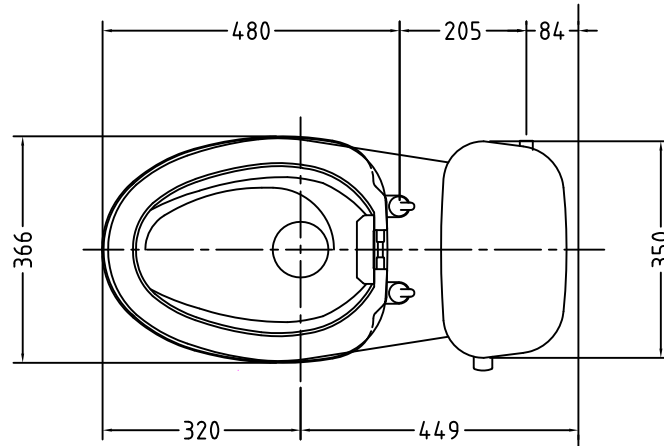

注意事項

- ボールタップは、水タンクの左右どちら側でも取付可能です。
- 壁面よりの寸法は仕上がり寸法です。

1	手洗い無しフタ	A.B.S.	12	床置型磁石付ロート	P.P.
2	水タンク	A.B.S.	13	ハンドルセット	—
3	ボールタップ	手洗い無し	14	クサリ	S.U.S.
4	オーバーフローパイプ	A.B.S.	15	差込パッキン	E.P.T
5	DXP用止水バルブ	シリコン	16	便器後部取付固定具	A.B.S.
6	560用Lトラップ	P.V.C.	17	床フランジ取付ビス	S.U.S.
7	普通便座(大型サイズ)	P.P.	18	陶器止めボルト	S.U.S.
8	便フタ	P.P.	19	DX用ジャバラホース	P.V.C.
9	570用ノズル	A.B.S.	20	便器前部固定具	P.E
10	570用便器本体	陶器	21	前部便器固定ビス	S.U.S.
11	便皿	P.P.	22	シーリングパッキン	P.V.C.

凍結対策仕様

DXP-5070FP

電気用品仕様

部品名	規名	サーモ感知温度	証明書番号
(A) 水中ヒーター	100V 16W	30℃ OFF 20℃ ON	JET.1327-81069-1028

・室温-5℃まで耐えられます。

U字溝へ
VP-30

□ンクリーンデラックス
DXP-5070P 標準構造図