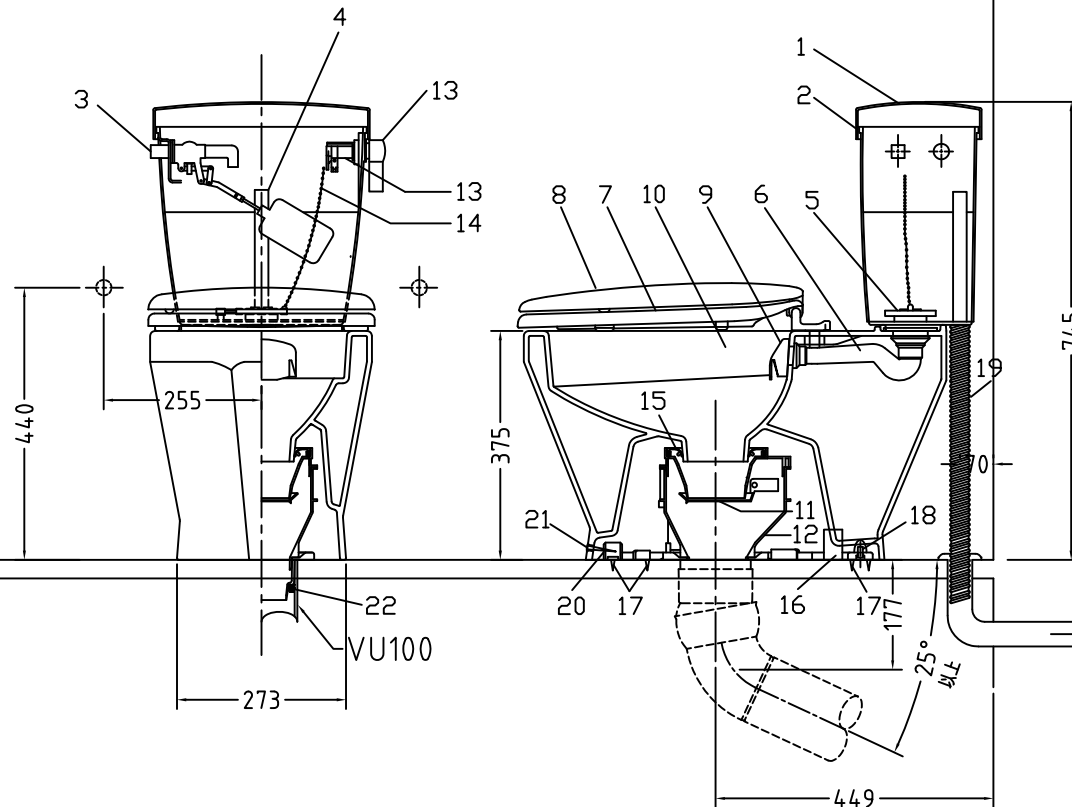

注意事項

- ボールタップは、水タンクの左右どちら側でも取付可能です。
- 壁面よりの寸法は仕上がり寸法です。

1	手洗い無しフタ	A.B.S.	12	床置型磁石付ロート	P.P.
2	水タンク	A.B.S.	13	ハンドルセット	—
3	ボールタップ	手洗い無し	14	クサリ	S.U.S.
4	オーバーフローパイプ	A.B.S.	15	差込パッキン	E.P.T
5	DXP用止水バルブ	シリコン	16	便器後部取付固定具	A.B.S.
6	560用Lトラップ	P.V.C.	17	床フランジ取付ビス	S.U.S.
7	普通便座(大型サイズ)	P.P.	18	陶器止めボルト	S.U.S.
8	便フタ	P.P.	19	DX用ジャバラホース	P.V.C.
9	570用ノズル	A.B.S.	20	便器前部固定具	P.E
10	570用便器本体	陶器	21	前部便器固定ビス	S.U.S.
11	便皿	P.P.	22	シーリングパッキン	P.V.C.

凍結対策仕様

DXP-5070FP

電気用品仕様

部品名	規名	サーモ感知温度	証明書番号
(A) 水中ヒーター	100V 16W	30℃ OFF 20℃ ON	JET.1327-81069-1028

・室温-5℃まで耐えられます。

U字溝へ
VP-30

□ンクリーンデラックス
DXP-5070P 標準構造図