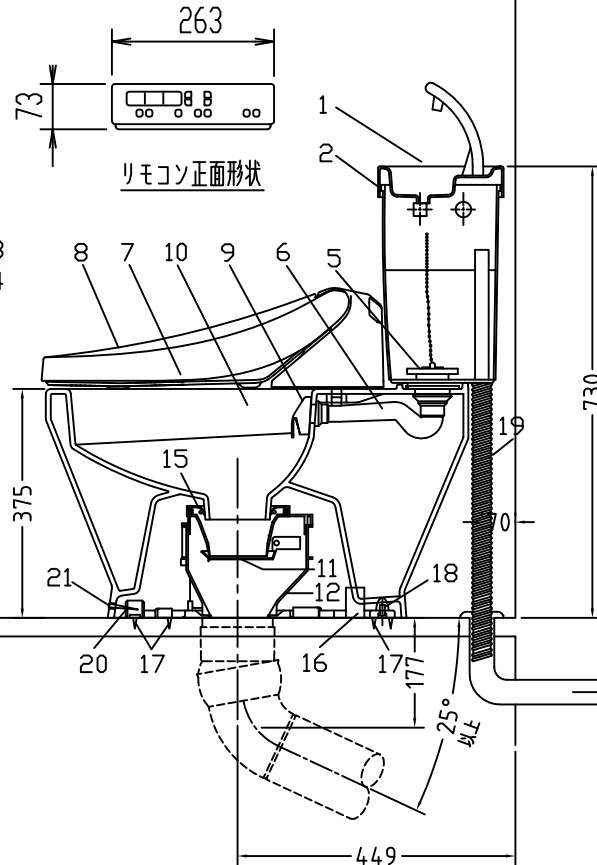

注意事項

- ボールタップは、水タンクの左右どちら側でも取付可能です。
- 壁面よりの寸法は仕上がり寸法です。

1	手洗いフタ	A.B.S.	13	ハンドルセット	—
2	水タンク	A.B.S.	14	クサリ	S.U.S.
3	ボールタップ	手洗い無し	15	差込パッキン	E.P.T
4	オーバーフローパイプ	A.B.S.	16	便器後部取付固定具	A.B.S.
5	DXP用止水バルブ	シリコン	17	床フランジ取付ビス	S.U.S.
6	560用Lトラップ	P.V.C.	18	陶器止めボルト	S.U.S.
7	温水洗浄便座	P.P.	19	DX用ジャバラホース	P.V.C.
8	便フタ	P.P.	20	便器前部固定具	P.E.
9	570用ノズル	A.B.S.	21	前部便器固定ビス	S.U.S.
10	570用便器本体	陶器	22	シーリングパッキン	P.V.C.
11	便皿	P.P.	23	新DX用手洗いノズル	A.B.S.
12	床置型磁石付ロート	P.P.	24	分岐金具	—

凍結対策仕様

DXP-5070FW MA31

※止水栓に接続して下さい。

搭載機能	脱臭カートリッジによる化学吸着方式	
使用水道圧範囲	0.06Mpa(満水圧)~0.75Mpa(静水圧)	
最大定格	AC100V 50/60Hz 310W	
商品寸法	幅421mm×奥行553mm×高さ160mm	
おしり・ビデ洗浄	ヒーター容量	250W
	温水温度	水温約32℃~約40℃(計6段階切替)
	安全装置	温度ヒューズ・高温感知スイッチ 空焚検知回路
便座	ヒーター容量	45W
	表面温度	室温約28℃~36℃(計6段階切替)
	安全装置	温度ヒューズ
リモコン	寸法	幅264mm×奥行33mm×高さ73mm
	電源	単三アルカリ乾電池2本

電気用品仕様

部品名	規名	サーモ感知温度	証明書番号
① 水中ヒーター	100V 16W	30℃ OFF 20℃ ON	JET 1327-81069-1028

・室温-5℃まで耐えられます。

U字溝へ  
VP-30

□ンクリーンデラックス  
DXP-5070W MA31 標準構造図