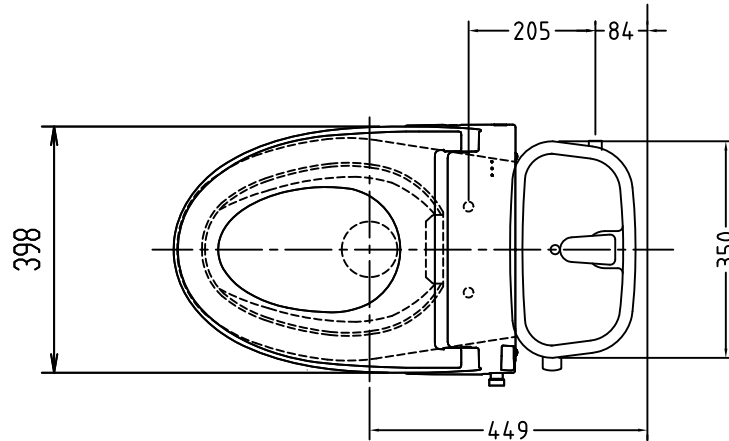

注意事項

- ボールタップは、水タンクの左右どちら側でも取付可能です。
- 壁面よりの寸法は仕上がり寸法です。

1	手洗いフタ	A.B.S.	13	ハンドルセット	—
2	水タンク	A.B.S.	14	クサリ	S.U.S.
3	ボールタップ	手洗い無し	15	差込パッキン	E.P.T
4	オーバーフローパイプ	A.B.S.	16	便器後部取付固定具	A.B.S.
5	DXP用止水バルブ	シリコン	17	床フランジ取付ビス	S.U.S.
6	560用Lトラップ	P.V.C.	18	陶器止めボルト	S.U.S.
7	温水洗浄便座	P.P.	19	DX用ジャバラホース	P.V.C.
8	便フタ	P.P.	20	便器前部固定具	P.E.
9	570用ノズル	A.B.S.	21	前部便器固定ビス	S.U.S.
10	570用便器本体	陶器	22	シーリングパッキン	P.V.C.
11	便皿	P.P.	23	新DX用手洗いノズル	A.B.S.
12	床置型磁石付ロート	P.P.	24	分岐金具	—

凍結対策仕様

DXP-5070FW MA31

※止水栓に接続して下さい。

搭載機能	脱臭カートリッジによる化学吸着方式	
使用水道圧範囲	0.06Mpa(満水圧)~0.75Mpa(静水圧)	
最大定格	AC100V 50/60Hz 310W	
商品寸法	幅421mm×奥行553mm×高さ160mm	
おしり・ビデ洗浄	ヒーター容量	250W
	温水温度	水温約32℃~約40℃(計6段階切替)
	安全装置	温度ヒューズ・高温感知スイッチ 空焚検知回路
便座	ヒーター容量	45W
	表面温度	室温約28℃~36℃(計6段階切替)
	安全装置	温度ヒューズ
リモコン	寸法	幅264mm×奥行33mm×高さ73mm
	電源	単三アルカリ乾電池2本