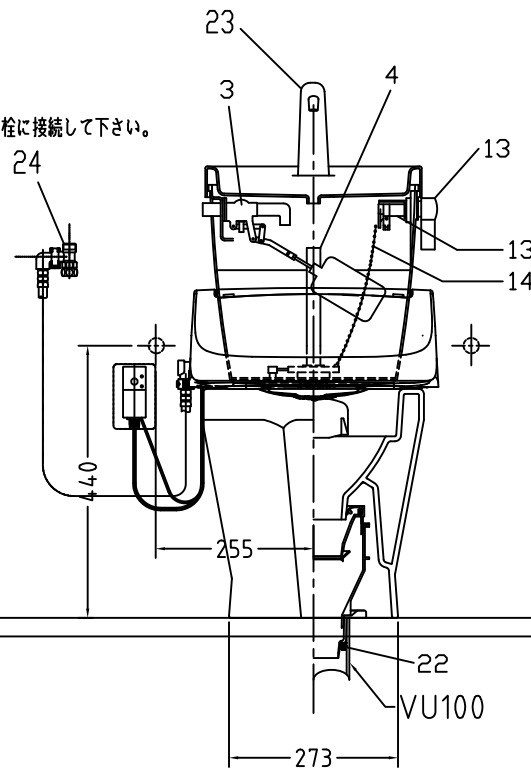

注意事項

- ボールタップは、水タンクの左右どちら側でも取付可能です。
- 壁面よりの寸法は仕上がり寸法です。

1	手洗いフタ	A.B.S.	13	ハンドルセット	—
2	水タンク	A.B.S.	14	クサリ	S.U.S.
3	ボールタップ	手洗い無し	15	差込パッキン	E.P.T
4	オーバーフローパイプ	A.B.S.	16	便器後部取付固定具	A.B.S.
5	DXP用止水バルブ	シリコン	17	床フランジ取付ビス	S.U.S.
6	560用Lトラップ	P.V.C.	18	陶器止めボルト	S.U.S.
7	温水洗浄便座	P.P.	19	DX用ジャバラホース	P.V.C.
8	便フタ	P.P.	20	便器前部固定具	P.E.
9	570用ノズル	A.B.S.	21	前部便器固定ビス	S.U.S.
10	570用便器本体	陶器	22	シーリングパッキン	P.V.C.
11	便皿	P.P.	23	新DX用手洗いノズル	A.B.S.
12	床置型磁石付ロート	P.P.	24	分岐金具	—

凍結対策仕様

DXP-5070FW MA31

※止水栓に接続して下さい。

搭載機能	脱臭カートリッジによる化学吸着方式	
使用水道圧範囲	0.06Mpa(満水圧)~0.75Mpa(静水圧)	
最大定格	AC100V 50/60Hz 310W	
商品寸法	幅421mm×奥行553mm×高さ160mm	
おしり・ビデ洗浄	ヒーター容量	250W
	温水温度	水温約32℃~約40℃(計6段階切替)
	安全装置	温度ヒューズ・高温感知スイッチ 空焚検知回路
便座	ヒーター容量	45W
	表面温度	室温約28℃~36℃(計6段階切替)
	安全装置	温度ヒューズ
リモコン	寸法	幅264mm×奥行33mm×高さ73mm
	電源	単三アルカリ乾電池2本

電気用品仕様

部品名	規名	サーモ感知温度	証明書番号
① 水中ヒーター	100V 16W	30℃ OFF 20℃ ON	JET 1327-81069-1028

・室温-5℃まで耐えられます。

U字溝へ  
VP-30

□ンクリーンデラックス  
DXP-5070W MA31 標準構造図