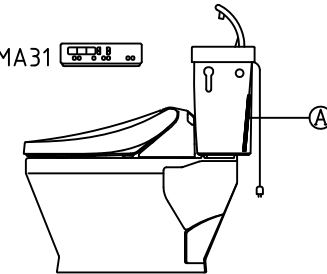

注意事項

- ボールタップは、水タンクの左右どちら側でも取付可能です。
- 壁面よりの寸法は仕上がり寸法です。

1	手洗いフタ	A.B.S.	13	ハンドルセット	—
2	水タンク	A.B.S.	14	クサリ	S.U.S.
3	ボールタップ	手洗い無し	15	差込パッキン	E.P.T
4	オーバーフローパイプ	A.B.S.	16	便器後部取付固定具	A.B.S.
5	DXP用止水バルブ	シリコン	17	床フランジ取付ビス	S.U.S.
6	560用Lトラップ	P.V.C.	18	陶器止めボルト	S.U.S.
7	温水洗浄便座	P.P.	19	DX用ジャバラホース	P.V.C.
8	便フタ	P.P.	20	便器前部固定具	P.E.
9	570用ノズル	A.B.S.	21	前部便器固定ビス	S.U.S.
10	570用便器本体	陶器	22	シーリングパッキン	P.V.C.
11	便皿	P.P.	23	新DX用手洗いノズル	A.B.S.
12	床置型磁石付ロート	P.P.	24	分岐金具	—

凍結対策仕様

DXP-5070FW MA31

※止水栓に接続して下さい。

搭載機能	脱臭カートリッジによる化学吸着方式	
使用水道圧範囲	0.06Mpa(満水圧)~0.75Mpa(静水圧)	
最大定格	AC100V 50/60Hz 310W	
商品寸法	幅421mm×奥行553mm×高さ160mm	
おしり・ビデ洗浄	ヒーター容量	250W
	温水温度	水温約32℃~約40℃(計6段階切替)
	安全装置	温度ヒューズ・高温感知スイッチ 空焚検知回路
便座	ヒーター容量	45W
	表面温度	室温約28℃~36℃(計6段階切替)
	安全装置	温度ヒューズ
リモコン	寸法	幅264mm×奥行33mm×高さ73mm
	電源	単三アルカリ乾電池2本

電気用品仕様

部品名	規名	サーモ感知温度	証明書番号
① 水中ヒーター	100V 16W	30℃ OFF 20℃ ON	JET 1327-81069-1028

・室温-5℃まで耐えられます。

U字溝へ  
VP-30

□ンクリーンデラックス  
DXP-5070W MA31 標準構造図