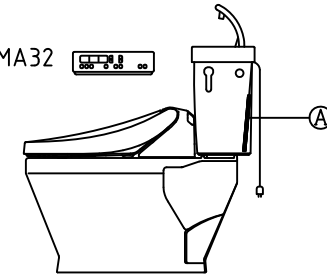

注意事項

- ボールタップは、水タンクの左右どちら側でも取付可能です。
- 壁面よりの寸法は仕上がり寸法です。

1	手洗いフタ	A.B.S.	13	ハンドルセット	—
2	水タンク	A.B.S.	14	クサリ	S.U.S.
3	ボールタップ	手洗い無し	15	差込パッキン	E.P.T
4	オーバーフローパイプ	A.B.S.	16	便器後部取付固定具	A.B.S.
5	DXP用止水バルブ	シリコン	17	床フランジ取付ビス	S.U.S.
6	560用Lトラップ	P.V.C.	18	陶器止めボルト	S.U.S.
7	温水洗浄便座	P.P.	19	DX用ジャバラホース	P.V.C.
8	便フタ	P.P.	20	便器前部固定具	P.E.
9	570用ノズル	A.B.S.	21	前部便器固定ビス	S.U.S.
10	570用便器本体	陶器	22	シーリングパッキン	P.V.C.
11	便皿	P.P.	23	新DX用手洗いノズル	A.B.S.
12	床置型磁石付ロート	P.P.	24	分岐金具	—

凍結対策仕様

DXP-5070FW MA32

※止水栓に接続して下さい。

リモコン正面形状

搭載機能	脱臭・カリウムによる化学吸着方式・温風乾燥	
使用水道圧範囲	0.06Mpa(給圧)~0.75Mpa(静水圧)	
最大定格	AC100V 50/60Hz 392W	
商品寸法	幅421mm×奥行553mm×高さ160mm	
おしり・ビデ洗浄	ヒータ容量	250W
	温水温度	水温約32℃~約40℃(計6段階切替)
	安全装置	温度ヒューズ・高温感知スイッチ 空焚検知回路
乾燥	温風温度	室温約40℃~55℃(計3段階切替)
	安全装置	温度ヒューズ
便座	ヒータ容量	45W
	表面温度	室温約28℃~36℃(計6段階切替)
	安全装置	温度ヒューズ
リモコン	寸法	幅264mm×奥行33mm×高さ73mm
	電源	単三アルカリ乾電池2本

電気用品仕様

部品名	規名	サーモ感知温度	証明書番号
① 水中ヒーター	100V 16W	30℃ OFF 20℃ ON	JET 1327-81069-1028

・室温-5℃まで耐えられます。

U字溝へ  
VP-30

□ンクリーンデラックス  
DXP-5070W MA32 標準構造図