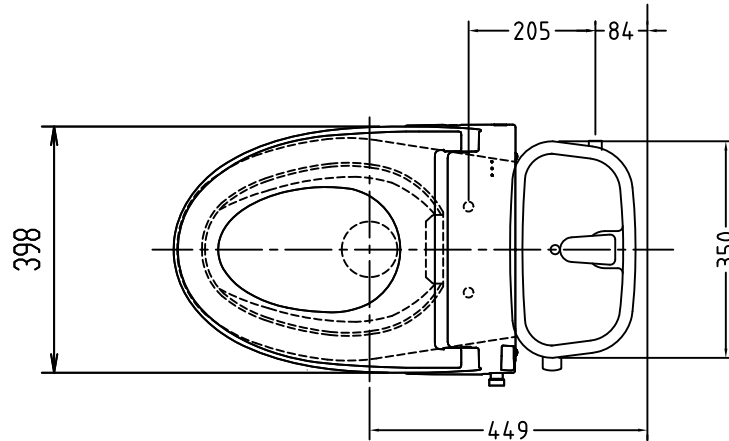

注意事項

- ボールタップは、水タンクの左右どちら側でも取付可能です。
- 壁面よりの寸法は仕上がり寸法です。

1	手洗いフタ	A.B.S.	13	ハンドルセット	—
2	水タンク	A.B.S.	14	クサリ	S.U.S.
3	ボールタップ	手洗い無し	15	差込パッキン	E.P.T
4	オーバーフローパイプ	A.B.S.	16	便器後部取付固定具	A.B.S.
5	DXP用止水バルブ	シリコン	17	床フランジ取付ビス	S.U.S.
6	560用Lトラップ	P.V.C.	18	陶器止めボルト	S.U.S.
7	温水洗浄便座	P.P.	19	DX用ジャバラホース	P.V.C.
8	便フタ	P.P.	20	便器前部固定具	P.E.
9	570用ノズル	A.B.S.	21	前部便器固定ビス	S.U.S.
10	570用便器本体	陶器	22	シーリングパッキン	P.V.C.
11	便皿	P.P.	23	新DX用手洗いノズル	A.B.S.
12	床置型磁石付ロート	P.P.	24	分岐金具	—

凍結対策仕様

DXP-5070FW MA32

※止水栓に接続して下さい。

リモコン正面形状

搭載機能	脱臭・カリウムによる化学吸着方式・温風乾燥	
使用水道圧範囲	0.06Mpa(給圧)~0.75Mpa(静水圧)	
最大定格	AC100V 50/60Hz 392W	
商品寸法	幅421mm×奥行553mm×高さ160mm	
おしり・ビデ洗浄	ヒータ容量	250W
	温水温度	水温約32℃~約40℃(計6段階切替)
	安全装置	温度ヒューズ・高温感知スイッチ 空焚検知回路
乾燥	温風温度	室温約40℃~55℃(計3段階切替)
	安全装置	温度ヒューズ
便座	ヒータ容量	45W
	表面温度	室温約28℃~36℃(計6段階切替)
	安全装置	温度ヒューズ
リモコン	寸法	幅264mm×奥行33mm×高さ73mm
	電源	単三アルカリ乾電池2本