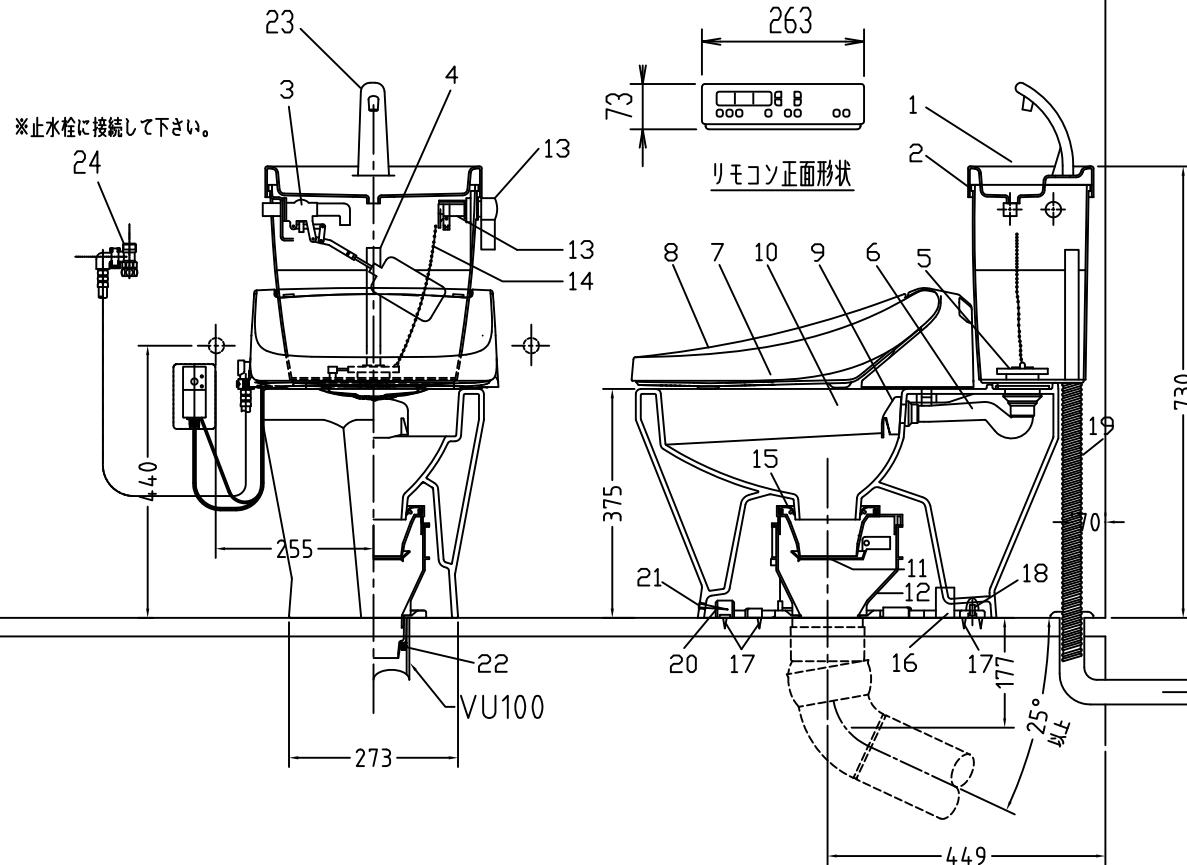

注意事項

- ボールタップは、水タンクの左右どちら側でも取付可能です。
- 壁面よりの寸法は仕上がり寸法です。

1	手洗いフタ	A.B.S.	13	ハンドルセット	—
2	水タンク	A.B.S.	14	クサリ	S.U.S.
3	ボールタップ	手洗い無し	15	差込パッキン	E.P.T
4	オーバーフローパイプ	A.B.S.	16	便器後部取付固定具	A.B.S.
5	DXP用止水バルブ	シリコン	17	床フランジ取付ビス	S.U.S.
6	560用Lトラップ	P.V.C.	18	陶器止めボルト	S.U.S.
7	温水洗浄便座	P.P.	19	DX用ジャバラホース	P.V.C.
8	便フタ	P.P.	20	便器前部固定具	P.E.
9	570用ノズル	A.B.S.	21	前部便器固定ビス	S.U.S.
10	570用便器本体	陶器	22	シーリングパッキン	P.V.C.
11	便皿	P.P.	23	新DX用手洗いノズル	A.B.S.
12	床置型磁石付ロート	P.P.	24	分岐金具	—

凍結対策仕様

DXP-5070FW MA32

※止水栓に接続して下さい。

リモコン正面形状

搭載機能	脱臭・カリウムによる化学吸着方式・温風乾燥	
使用水道圧範囲	0.06Mpa(給圧)~0.75Mpa(静水圧)	
最大定格	AC100V 50/60Hz 392W	
商品寸法	幅421mm×奥行553mm×高さ160mm	
おしり・ビデ洗浄	ヒータ容量	250W
	温水温度	水温約32℃~約40℃(計6段階切替)
	安全装置	温度ヒューズ・高温感知スイッチ 空焚検知回路
乾燥	温風温度	室温約40℃~55℃(計3段階切替)
	安全装置	温度ヒューズ
便座	ヒータ容量	45W
	表面温度	室温約28℃~36℃(計6段階切替)
	安全装置	温度ヒューズ
リモコン	寸法	幅264mm×奥行33mm×高さ73mm
	電源	単三アルカリ乾電池2本

電気用品仕様

部品名	規名	サーモ感知温度	証明書番号
① 水中ヒーター	100V 16W	30℃ OFF 20℃ ON	JET 1327-81069-1028

・室温-5℃まで耐えられます。

U字溝へ  
VP-30

□ンクリーンデラックス  
DXP-5070W MA32 標準構造図