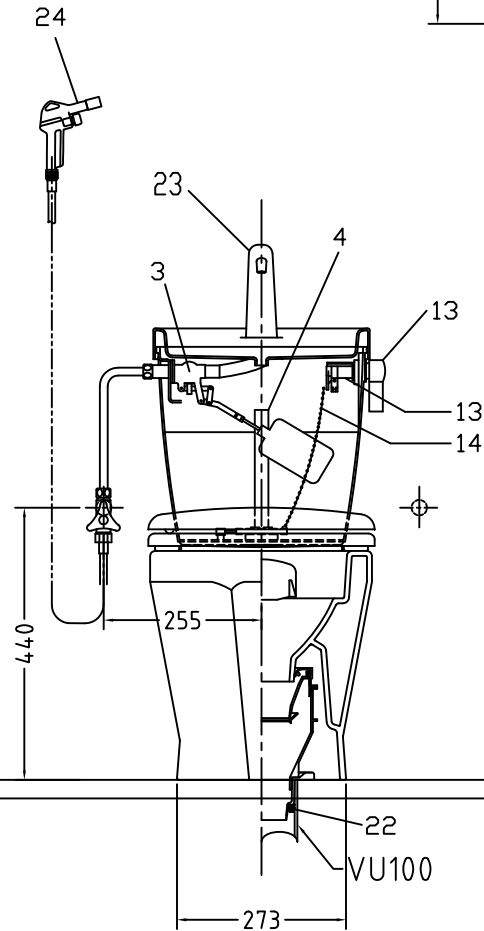

注意事項

- ボールタップは、水タンクの左右どちら側でも取付可能です。
- 壁面よりの寸法は仕上がり寸法です。

1	手洗いフタ	A.B.S.	13	ハンドルセット	—
2	水タンク	A.B.S.	14	クサリ	S.U.S.
3	ボールタップ	手洗い付き	15	差込パッキン	E.P.T
4	オーバーフローパイプ	A.B.S.	16	便器後部取付固定具	A.B.S.
5	DXP用止水バルブ	シリコン	17	床フランジ取付ビス	S.U.S.
6	560用Lトラップ	P.V.C.	18	陶器止めボルト	S.U.S.
7	普通便座(大型サイズ)	P.P.	19	DX用ジャバラホース	P.V.C.
8	便フタ	P.P.	20	便器前部固定具	P.E.
9	570用ノズル	A.B.S.	21	前部便器固定ビス	S.U.S.
10	570用便器本体	陶器	22	シーリングパッキン	P.V.C.
11	便皿	P.P.	23	新DX用手洗いノズル	A.B.S.
12	床置型磁石付ロート	P.P.	24	DX洗浄ノズルセット	—
			24	洗浄ノズル L=1100mm	—

凍結対策仕様

DXP-5070FW

電気用品仕様

部品名	規名	サーモ感知温度	証明番番号
Ⓐ 水中ヒーター	100V 16W	30℃ OFF 20℃ ON	JET 1327-81069-1028

・室温-5℃まで耐えられます。

ロクリーンデラックス
DXP-5070W/N 標準構造図