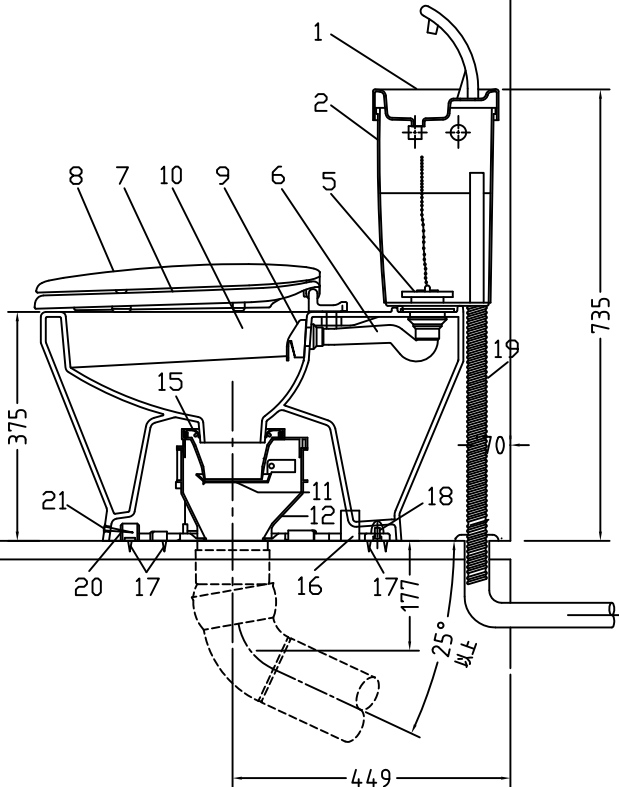

注意事項

- ボールタップは、水タンクの左右どちら側でも取付可能です。
- 壁面よりの寸法は仕上がり寸法です。

1	手洗いフタ	A.B.S.	13	ハンドルセット	—
2	水タンク	A.B.S.	14	クサリ	S.U.S.
3	ボールタップ	手洗い付き	15	差込パッキン	E.P.T
4	オーバーフローパイプ	A.B.S.	16	便器後部取付固定具	A.B.S.
5	DXP用止水バルブ	シリコン	17	床フランジ取付ビス	S.U.S.
6	560用Lトラップ	P.V.C.	18	陶器止めボルト	S.U.S.
7	普通便座(大型サイズ)	P.P.	19	DX用ジャバラホース	P.V.C.
8	便フタ	P.P.	20	便器前部固定具	P.E.
9	570用ノズル	A.B.S.	21	前部便器固定ビス	S.U.S.
10	570用便器本体	陶器	22	シーリングパッキン	P.V.C.
11	便皿	P.P.	23	新DX用手洗いノズル	A.B.S.
12	床置型磁石付ロート	P.P.	24	DX洗浄ノズルセット	—
			24	洗浄ノズル L=1100mm	—

凍結対策仕様

DXP-5070FW

電気用品仕様

部品名	規名	サーモ感知温度	証明番番号
Ⓐ 水中ヒーター	100V 16W	30℃ OFF 20℃ ON	JET 1327-81069-1028

・室温-5℃まで耐えられます。

ロクリーンデラックス
DXP-5070W/N 標準構造図