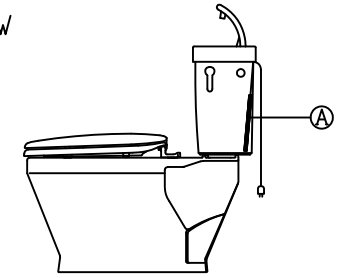

注意事項

- ボールタップは、水タンクの左右どちら側でも取付可能です。
- 壁面よりの寸法は仕上がり寸法です。

1	手洗いフタ	A.B.S.	13	ハンドルセット	—
2	水タンク	A.B.S.	14	クサリ	S.U.S.
3	ボールタップ	手洗い付き	15	差込パッキン	E.P.T
4	オーバーフローパイプ	A.B.S.	16	便器後部取付固定具	A.B.S.
5	DXP用止水バルブ	シリコン	17	床フランジ取付ビス	S.U.S.
6	560用Lトラップ	P.V.C.	18	陶器止めボルト	S.U.S.
7	普通便座(大型サイズ)	P.P.	19	DX用ジャバラホース	P.V.C.
8	便フタ	P.P.	20	便器前部固定具	P.E.
9	570用ノズル	A.B.S.	21	前部便器固定ビス	S.U.S.
10	570用便器本体	陶器	22	シーリングパッキン	P.V.C.
11	便皿	P.P.	23	新DX用手洗いノズル	A.B.S.
12	床置型磁石付ロート	P.P.	24	DX洗浄ノズルセット	—
			24	洗浄ノズル L=1100mm	—

凍結対策仕様

DXP-5070FW

電気用品仕様

部品名	規名	サーモ感知温度	証明番番号
Ⓐ 水中ヒーター	100V 16W	30℃ OFF 20℃ ON	JET 1327-81069-1028

・室温-5℃まで耐えられます。

ロクリーンデラックス
DXP-5070W/N 標準構造図