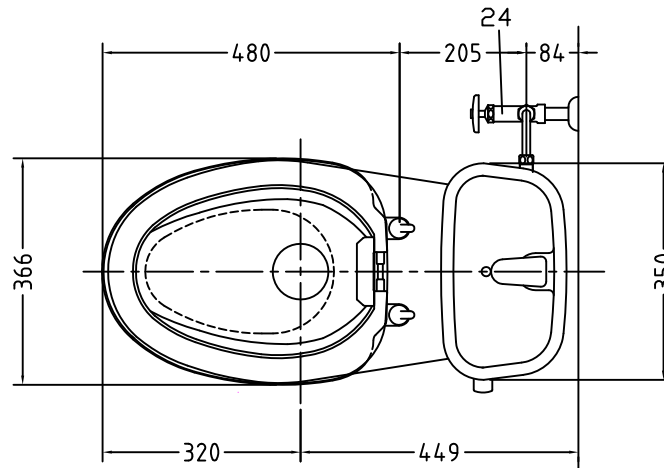

注意事項

- ボールタップは、水タンクの左右どちら側でも取付可能です。
- 壁面よりの寸法は仕上がり寸法です。

1	手洗いフタ	A.B.S.	13	ハンドルセット	—
2	水タンク	A.B.S.	14	クサリ	S.U.S.
3	ボールタップ	手洗い付き	15	差込パッキン	E.P.T
4	オーバーフローパイプ	A.B.S.	16	便器後部取付固定具	A.B.S.
5	DXP用止水バルブ	シリコン	17	床フランジ取付ビス	S.U.S.
6	560用Lトラップ	P.V.C.	18	陶器止めボルト	S.U.S.
7	普通便座(大型サイズ)	P.P.	19	DX用ジャバラホース	P.V.C.
8	便フタ	P.P.	20	便器前部固定具	P.E.
9	570用ノズル	A.B.S.	21	前部便器固定ビス	S.U.S.
10	570用便器本体	陶器	22	シーリングパッキン	P.V.C.
11	便皿	P.P.	23	新DX用手洗いノズル	A.B.S.
12	床置型磁石付ロート	P.P.	24	DX洗浄ノズルセット	—
			24	洗浄ノズル L=1100mm	—

凍結対策仕様

DXP-5070FW

電気用品仕様

部品名	規名	サーモ感知温度	証明番番号
Ⓐ 水中ヒーター	100V 16W	30℃ OFF 20℃ ON	JET 1327-81069-1028

・室温-5℃まで耐えられます。

ロクリーンデラックス
DXP-5070W/N 標準構造図