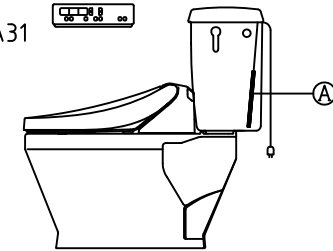

注意事項

- ボールタップは、水タンクの左右どちら側でも取付可能です。
- 壁面よりの寸法は仕上がり寸法です。

1	手洗い無しフタ	陶器	13	ハンドルセット	—
2	水タンク	陶器	14	クサリ	S,U,S
3	ボールタップ	手洗い無し	15	差込パッキン	E,P,T
4	オーバーフローパイプ	P,P	16	便器後部取付固定具	A,B,S
5	DX用止水バルブ	E,P,T	17	床フランジ取付ビス	S,U,S
6	LR570用Lトラップ	P,V,C	18	陶器止めボルト	S,U,S
7	温水洗浄便座	P,P	19	DX用ジャバラホース	P,V,C
8	便フタ	P,P	20	便器前部固定具	P,E
9	LR570用ノズル	A,B,S	21	前部便器固定ビス	S,U,S
10	LR570用便器本体	陶器	22	シーリングパッキン	P,V,C
11	便皿	P,P	23	サイフォン管	A,B,S
12	床置型磁石付ロート	P,P	24	分岐金具	—
			Ⓐ	水中ヒーター	—

凍結対策仕様

LR-570FP MA31

※止水栓に接続して下さい。

リモコン正面形状

搭載機能	脱臭カートリッジによる化学吸着方式	
使用水道圧範囲	0.06Mpa(変動圧)~0.75Mpa(静水圧)	
最大定格	AC100V 50/60Hz 310W	
商品寸法	幅421mm×奥行553mm×高さ160mm	
おしり・ビデ洗浄	ヒーター容量	250W
	温水温度	水温約32℃~約40℃(計6段階切替)
	安全装置	温度ヒューズ・高温感知スイッチ 空焚検知回路
便座	ヒーター容量	45W
	表面温度	室温約28℃~36℃(計6段階切替)
	安全装置	温度ヒューズ
リモコン	寸法	幅264mm×奥行33mm×高さ73mm
	電源	単三アルカリ乾電池2本

電気用品仕様

部品名	規名	サーモ感知温度	証明書番号
Ⓐ 水中ヒーター	100V 16W	30℃ OFF 20℃ ON	JET 1327-81069-1028

・室温-5℃まで耐えられます。

U字溝へ
VP-30

ロンクリーンデラックス
LR-570FP MA31 標準構造図