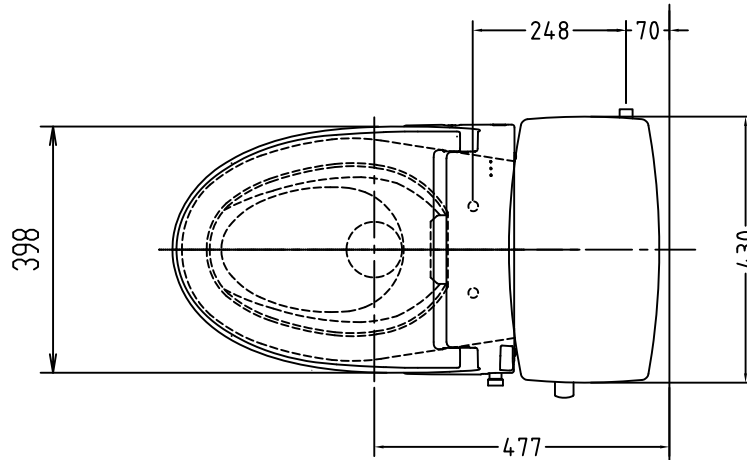

注意事項

- ボールタップは、水タンクの左右どちら側でも取付可能です。
- 壁面よりの寸法は仕上がり寸法です。

1	手洗い無しフタ	陶器	13	ハンドルセット	—
2	水タンク	陶器	14	クサリ	S,U,S
3	ボールタップ	手洗い無し	15	差込パッキン	E,P,T
4	オーバーフローパイプ	P,P	16	便器後部取付固定具	A,B,S
5	DX用止水バルブ	E,P,T	17	床フランジ取付ビス	S,U,S
6	LR570用Lトラップ	P,V,C	18	陶器止めボルト	S,U,S
7	温水洗浄便座	P,P	19	DX用ジャバラホース	P,V,C
8	便フタ	P,P	20	便器前部固定具	P,E
9	LR570用ノズル	A,B,S	21	前部便器固定ビス	S,U,S
10	LR570用便器本体	陶器	22	シーリングパッキン	P,V,C
11	便皿	P,P	23	サイフォン管	A,B,S
12	床置型磁石付ロート	P,P	24	分岐金具	—
			Ⓐ	水中ヒーター	—

凍結対策仕様

LR-570FP MA31

※止水栓に接続して下さい。

リモコン正面形状

搭載機能	脱臭カートリッジによる化学吸着方式	
使用水道圧範囲	0.06Mpa(変動圧)~0.75Mpa(静水圧)	
最大定格	AC100V 50/60Hz 310W	
商品寸法	幅421mm×奥行553mm×高さ160mm	
おしり・ビデ洗浄	ヒーター容量	250W
	温水温度	水温約32℃~約40℃(計6段階切替)
	安全装置	温度ヒューズ・高温感知スイッチ 空焚検知回路
便座	ヒーター容量	45W
	表面温度	室温約28℃~36℃(計6段階切替)
	安全装置	温度ヒューズ
リモコン	寸法	幅264mm×奥行33mm×高さ73mm
	電源	単三アルカリ乾電池2本

電気用品仕様

部品名	規名	サーモ感知温度	証明書番号
Ⓐ 水中ヒーター	100V 16W	30℃ OFF 20℃ ON	JET 1327-81069-1028

・室温-5℃まで耐えられます。

U字溝へ
VP-30

ロンクリーンデラックス
LR-570FP MA31 標準構造図