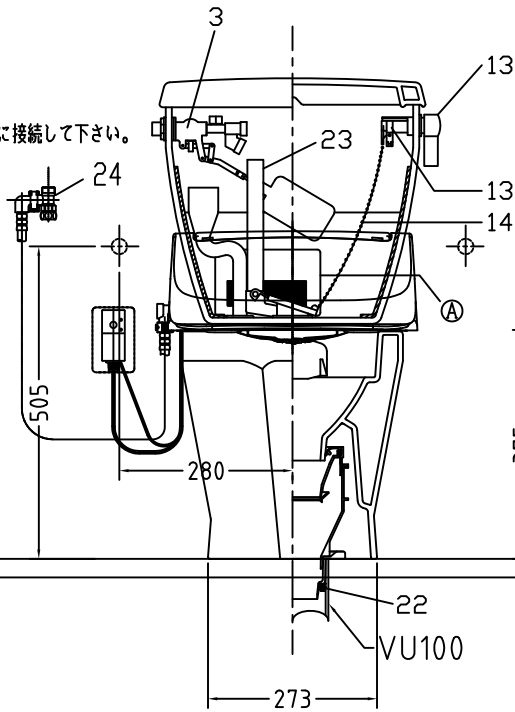

注意事項

- ボールタップは、水タンクの左右どちら側でも取付可能です。
- 壁面よりの寸法は仕上がり寸法です。

1	手洗い無しフタ	陶器	13	ハンドルセット	—
2	水タンク	陶器	14	クサリ	S,U,S
3	ボールタップ	手洗い無し	15	差込パッキン	E,P,T
4	オーバーフローパイプ	P,P	16	便器後部取付固定具	A,B,S
5	DX用止水バルブ	E,P,T	17	床フランジ取付ビス	S,U,S
6	LR570用Lトラップ	P,V,C	18	陶器止めボルト	S,U,S
7	温水洗浄便座	P,P	19	DX用ジャバラホース	P,V,C
8	便フタ	P,P	20	便器前部固定具	P,E
9	LR570用ノズル	A,B,S	21	前部便器固定ビス	S,U,S
10	LR570用便器本体	陶器	22	シーリングパッキン	P,V,C
11	便皿	P,P	23	サイフォン管	A,B,S
12	床置型磁石付ロート	P,P	24	分岐金具	—
			Ⓐ	水中ヒーター	—

凍結対策仕様

LR-570FP MA31

※止水栓に接続して下さい。

リモコン正面形状

搭載機能	脱臭カートリッジによる化学吸着方式	
使用水道圧範囲	0.06Mpa(変動圧)~0.75Mpa(静水圧)	
最大定格	AC100V 50/60Hz 310W	
商品寸法	幅421mm×奥行553mm×高さ160mm	
おしり・ビデ洗浄	ヒーター容量	250W
	温水温度	水温約32℃~約40℃(計6段階切替)
	安全装置	温度ヒューズ・高温感知スイッチ 空焚検知回路
便座	ヒーター容量	45W
	表面温度	室温約28℃~36℃(計6段階切替)
	安全装置	温度ヒューズ
リモコン	寸法	幅264mm×奥行33mm×高さ73mm
	電源	単三アルカリ乾電池2本

電気用品仕様

部品名	規名	サーモ感知温度	証明書番号
Ⓐ 水中ヒーター	100V 16W	30℃ OFF 20℃ ON	JET 1327-81069-1028

・室温-5℃まで耐えられます。

U字溝へ
VP-30

ロンクリーンデラックス
LR-570FP MA31 標準構造図