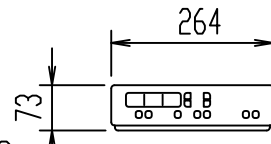

凍結対策仕様

LR-570FP MA31

※止水栓に接続して下さい。

リモコン正面形状

搭載機能	脱臭カートリッジによる化学吸着方式	
使用水道圧範囲	0.06Mpa(変動圧)~0.75Mpa(静水圧)	
最大定格	AC100V 50/60Hz 310W	
商品寸法	幅421mm×奥行553mm×高さ160mm	
おしり・ビデ洗浄	ヒーター容量	250W
	温水温度	水温約32℃~約40℃(計6段階切替)
	安全装置	温度ヒューズ・高温感知スイッチ 空焚検知回路
便座	ヒーター容量	45W
	表面温度	室温約28℃~36℃(計6段階切替)
	安全装置	温度ヒューズ
リモコン	寸法	幅264mm×奥行33mm×高さ73mm
	電源	単三アルカリ乾電池2本