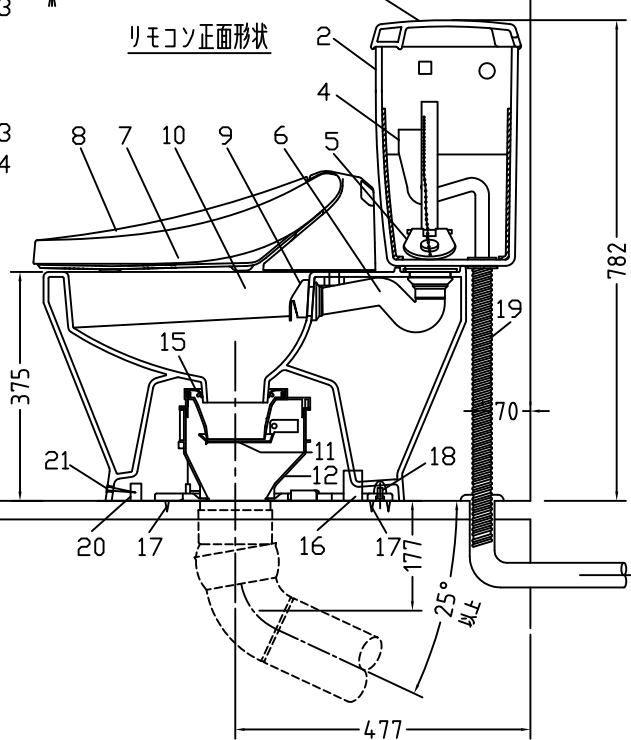

注意事項

- ボールタップは、水タンクの左右どちら側でも取付可能です。
- 壁面よりの寸法は仕上がり寸法です。

1	手洗い無しフタ	陶器	13	ハンドルセット	—
2	水タンク	陶器	14	クサリ	S,U,S
3	ボールタップ	手洗い無し	15	差込パッキン	E,P,T
4	オーバーフローパイプ	P,P	16	便器後部取付固定具	A,B,S
5	DX用止水バルブ	E,P,T	17	床フランジ取付ビス	S,U,S
6	LR570用Lトラップ	P,V,C	18	陶器止めボルト	S,U,S
7	温水洗浄便座	P,P	19	DX用ジャバラホース	P,V,C
8	便フタ	P,P	20	便器前部固定具	P,E
9	LR570用ノズル	A,B,S	21	前部便器固定ビス	S,U,S
10	LR570用便器本体	陶器	22	シーリングパッキン	P,V,C
11	便皿	P,P	23	サイフォン管	A,B,S
12	床置型磁石付ロート	P,P	24	分岐金具	—
			Ⓐ	水中ヒーター	—

凍結対策仕様

LR-570FP MA31

※止水栓に接続して下さい。

リモコン正面形状

搭載機能	脱臭カートリッジによる化学吸着方式	
使用水道圧範囲	0.06Mpa(変動圧)~0.75Mpa(静水圧)	
最大定格	AC100V 50/60Hz 310W	
商品寸法	幅421mm×奥行553mm×高さ160mm	
おしり・ビデ洗浄	ヒーター容量	250W
	温水温度	水温約32℃~約40℃(計6段階切替)
	安全装置	温度ヒューズ・高温感知スイッチ 空焚検知回路
便座	ヒーター容量	45W
	表面温度	室温約28℃~36℃(計6段階切替)
	安全装置	温度ヒューズ
リモコン	寸法	幅264mm×奥行33mm×高さ73mm
	電源	単三アルカリ乾電池2本

電気用品仕様

部品名	規名	サーモ感知温度	証明書番号
Ⓐ 水中ヒーター	100V 16W	30℃ OFF 20℃ ON	JET 1327-81069-1028

・室温-5℃まで耐えられます。

U字溝へ
VP-30

ロンクリーンデラックス
LR-570FP MA31 標準構造図