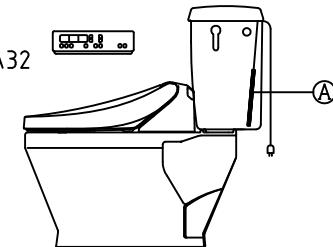

注意事項

- ボールタップは、水タンクの左右どちら側でも取付可能です。
- 壁面よりの寸法は仕上がり寸法です。

1	手洗い無しフタ	陶器	13	ハンドルセット	—
2	水タンク	陶器	14	クサリ	S,U,S
3	ボールタップ	手洗い無し	15	差込パッキン	E,P,T
4	オーバーフローパイプ	P,P	16	便器後部取付固定具	A,B,S
5	DX用止水バルブ	E,P,T	17	床フランジ取付ビス	S,U,S
6	LR570用Lトラップ	P,V,C	18	陶器止めボルト	S,U,S
7	温水洗浄便座	P,P	19	DX用ジャバラホース	P,V,C
8	便フタ	P,P	20	便器前部固定具	P,E
9	LR570用ノズル	A,B,S	21	前部便器固定ビス	S,U,S
10	LR570用便器本体	陶器	22	シーリングパッキン	P,V,C
11	便皿	P,P	23	サイフォン管	A,B,S
12	床置型磁石付ロート	P,P	23	分岐金具	—
			Ⓐ	水中ヒーター	—

凍結対策仕様

LR-570FP MA32

※止水栓に接続して下さい。

リモコン正面形状

搭載機能	脱臭カートリッジによる化学吸着方式・温風乾燥	
使用水道圧範囲	0.06Mpa(変動圧)~0.75Mpa(静水圧)	
最大定格	AC100V 50/60Hz 392W	
商品寸法	幅421mm×奥行553mm×高さ160mm	
おしり・ビデ洗浄	ヒーター容量	250W
	温水温度	水温約32℃~約40℃(計6段階切替)
	安全装置	温度ヒューズ・高温感知スイッチ 空焚検知回路
乾燥	温風温度	室温約40℃~55℃(計3段階切替)
	安全装置	温度ヒューズ
便座	ヒーター容量	45W
	表面温度	室温約28℃~36℃(計6段階切替)
	安全装置	温度ヒューズ
リモコン	寸法	幅264mm×奥行33mm×高さ73mm
	電源	単三アルカリ乾電池2本

電気用品仕様

部品名	規名	サーモ感知温度	証明書番号
Ⓐ 水中ヒーター	100V 16W	30℃ OFF 20℃ ON	JET 1327-81069-1028

・室温-5℃まで耐えられます。

U字溝へ
VP-30

ロンクリーンデラックス
LR-570FP MA32 標準構造図