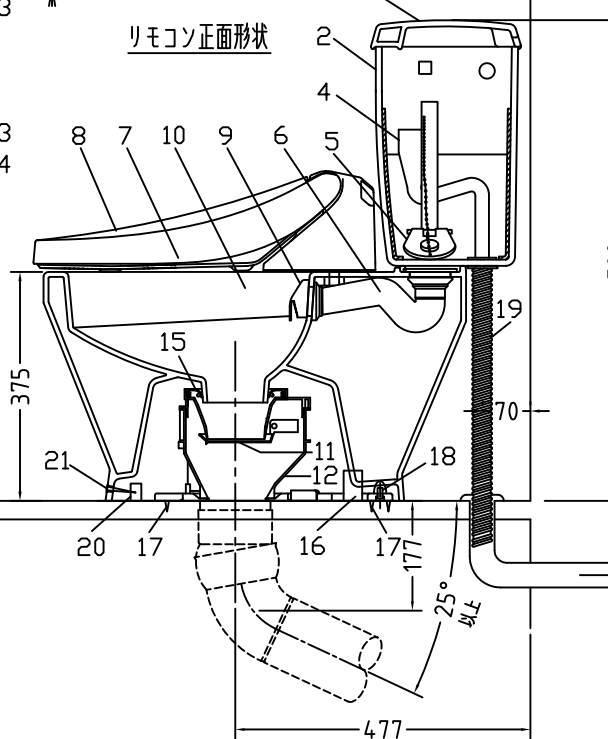

注意事項

- ボールタップは、水タンクの左右どちら側でも取付可能です。
- 壁面よりの寸法は仕上がり寸法です。

1	手洗い無しフタ	陶器	13	ハンドルセット	—
2	水タンク	陶器	14	クサリ	S,U,S
3	ボールタップ	手洗い無し	15	差込パッキン	E,P,T
4	オーバーフローパイプ	P,P	16	便器後部取付固定具	A,B,S
5	DX用止水バルブ	E,P,T	17	床フランジ取付ビス	S,U,S
6	LR570用Lトラップ	P,V,C	18	陶器止めボルト	S,U,S
7	温水洗浄便座	P,P	19	DX用ジャバラホース	P,V,C
8	便フタ	P,P	20	便器前部固定具	P,E
9	LR570用ノズル	A,B,S	21	前部便器固定ビス	S,U,S
10	LR570用便器本体	陶器	22	シーリングパッキン	P,V,C
11	便皿	P,P	23	サイフォン管	A,B,S
12	床置型磁石付ロート	P,P	23	分岐金具	—
			Ⓐ	水中ヒーター	—

凍結対策仕様

LR-570FP MA32

※止水栓に接続して下さい。

リモコン正面形状

搭載機能	脱臭カートリッジによる化学吸着方式・温風乾燥	
使用水道圧範囲	0.06Mpa(変動圧)~0.75Mpa(静水圧)	
最大定格	AC100V 50/60Hz 392W	
商品寸法	幅421mm×奥行553mm×高さ160mm	
おしり・ビデ洗浄	ヒーター容量	250W
	温水温度	水温約32℃~約40℃(計6段階切替)
	安全装置	温度ヒューズ・高温感知スイッチ 空焚検知回路
乾燥	温風温度	室温約40℃~55℃(計3段階切替)
	安全装置	温度ヒューズ
便座	ヒーター容量	45W
	表面温度	室温約28℃~36℃(計6段階切替)
	安全装置	温度ヒューズ
リモコン	寸法	幅264mm×奥行33mm×高さ73mm
	電源	単三アルカリ乾電池2本

電気用品仕様

部品名	規名	サーモ感知温度	証明書番号
Ⓐ 水中ヒーター	100V 16W	30℃ OFF 20℃ ON	JET 1327-81069-1028

・室温-5℃まで耐えられます。

U字溝へ
VP-30

ロンクリーンデラックス
LR-570FP MA32 標準構造図