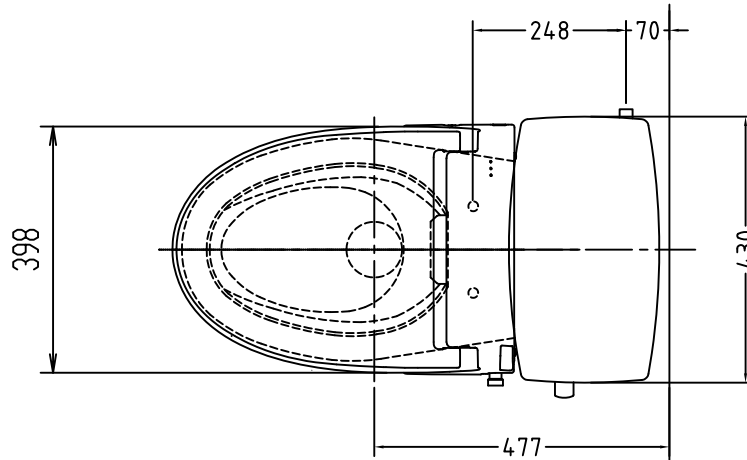

注意事項

- ボールタップは、水タンクの左右どちら側でも取付可能です。
- 壁面よりの寸法は仕上がり寸法です。

1	手洗い無しフタ	陶器	13	ハンドルセット	—
2	水タンク	陶器	14	クサリ	S,U,S
3	ボールタップ	手洗い無し	15	差込パッキン	E,P,T
4	オーバーフローパイプ	P,P	16	便器後部取付固定具	A,B,S
5	DX用止水バルブ	E,P,T	17	床フランジ取付ビス	S,U,S
6	LR570用Lトラップ	P,V,C	18	陶器止めボルト	S,U,S
7	温水洗浄便座	P,P	19	DX用ジャバラホース	P,V,C
8	便フタ	P,P	20	便器前部固定具	P,E
9	LR570用ノズル	A,B,S	21	前部便器固定ビス	S,U,S
10	LR570用便器本体	陶器	22	シーリングパッキン	P,V,C
11	便皿	P,P	23	サイフォン管	A,B,S
12	床置型磁石付ロート	P,P	23	分岐金具	—
			Ⓐ	水中ヒーター	—

凍結対策仕様

LR-570FP MA32

※止水栓に接続して下さい。

リモコン正面形状

搭載機能	脱臭カートリッジによる化学吸着方式・温風乾燥	
使用水道圧範囲	0.06Mpa(変動圧)~0.75Mpa(静水圧)	
最大定格	AC100V 50/60Hz 392W	
商品寸法	幅421mm×奥行553mm×高さ160mm	
おしり・ビデ洗浄	ヒーター容量	250W
	温水温度	水温約32℃~約40℃(計6段階切替)
	安全装置	温度ヒューズ・高温感知スイッチ 空焚検知回路
乾燥	温風温度	室温約40℃~55℃(計3段階切替)
	安全装置	温度ヒューズ
便座	ヒーター容量	45W
	表面温度	室温約28℃~36℃(計6段階切替)
	安全装置	温度ヒューズ
リモコン	寸法	幅264mm×奥行33mm×高さ73mm
	電源	単三アルカリ乾電池2本

電気用品仕様

部品名	規名	サーモ感知温度	証明書番号
Ⓐ 水中ヒーター	100V 16W	30℃ OFF 20℃ ON	JET 1327-81069-1028

・室温-5℃まで耐えられます。

U字溝へ
VP-30

ロンクリーンデラックス
LR-570FP MA32 標準構造図