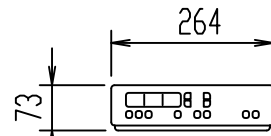

凍結対策仕様

LR-570FP MA32

※止水栓に接続して下さい。

リモコン正面形状

搭載機能	脱臭カートリッジによる化学吸着方式・温風乾燥	
使用水道圧範囲	0.06Mpa(変動圧)~0.75Mpa(静水圧)	
最大定格	AC100V 50/60Hz 392W	
商品寸法	幅421mm×奥行553mm×高さ160mm	
おしり・ビデ洗浄	ヒーター容量	250W
	温水温度	水温約32℃~約40℃(計6段階切替)
	安全装置	温度ヒューズ・高温感知スイッチ 空焚検知回路
乾燥	温風温度	室温約40℃~55℃(計3段階切替)
	安全装置	温度ヒューズ
便座	ヒーター容量	45W
	表面温度	室温約28℃~36℃(計6段階切替)
	安全装置	温度ヒューズ
リモコン	寸法	幅264mm×奥行33mm×高さ73mm
	電源	単三アルカリ乾電池2本