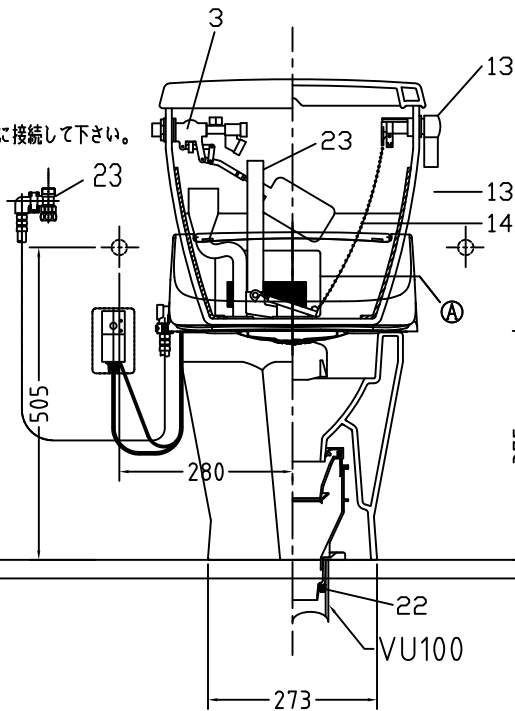

注意事項

- ボールタップは、水タンクの左右どちら側でも取付可能です。
- 壁面よりの寸法は仕上がり寸法です。

1	手洗い無しフタ	陶器	13	ハンドルセット	—
2	水タンク	陶器	14	クサリ	S,U,S
3	ボールタップ	手洗い無し	15	差込パッキン	E,P,T
4	オーバーフローパイプ	P,P	16	便器後部取付固定具	A,B,S
5	DX用止水バルブ	E,P,T	17	床フランジ取付ビス	S,U,S
6	LR570用Lトラップ	P,V,C	18	陶器止めボルト	S,U,S
7	温水洗浄便座	P,P	19	DX用ジャバラホース	P,V,C
8	便フタ	P,P	20	便器前部固定具	P,E
9	LR570用ノズル	A,B,S	21	前部便器固定ビス	S,U,S
10	LR570用便器本体	陶器	22	シーリングパッキン	P,V,C
11	便皿	P,P	23	サイフォン管	A,B,S
12	床置型磁石付ロート	P,P	23	分岐金具	—
			Ⓐ	水中ヒーター	—

凍結対策仕様

LR-570FP MA32

※止水栓に接続して下さい。

リモコン正面形状

搭載機能	脱臭カートリッジによる化学吸着方式・温風乾燥	
使用水道圧範囲	0.06Mpa(変動圧)~0.75Mpa(静水圧)	
最大定格	AC100V 50/60Hz 392W	
商品寸法	幅421mm×奥行553mm×高さ160mm	
おしり・ビデ洗浄	ヒーター容量	250W
	温水温度	水温約32℃~約40℃(計6段階切替)
	安全装置	温度ヒューズ・高温感知スイッチ 空焚検知回路
乾燥	温風温度	室温約40℃~55℃(計3段階切替)
	安全装置	温度ヒューズ
便座	ヒーター容量	45W
	表面温度	室温約28℃~36℃(計6段階切替)
	安全装置	温度ヒューズ
リモコン	寸法	幅264mm×奥行33mm×高さ73mm
	電源	単三アルカリ乾電池2本

電気用品仕様

部品名	規名	サーモ感知温度	証明書番号
Ⓐ 水中ヒーター	100V 16W	30℃ OFF 20℃ ON	JET 1327-81069-1028

・室温-5℃まで耐えられます。

U字溝へ
VP-30

ロンクリーンデラックス
LR-570FP MA32 標準構造図