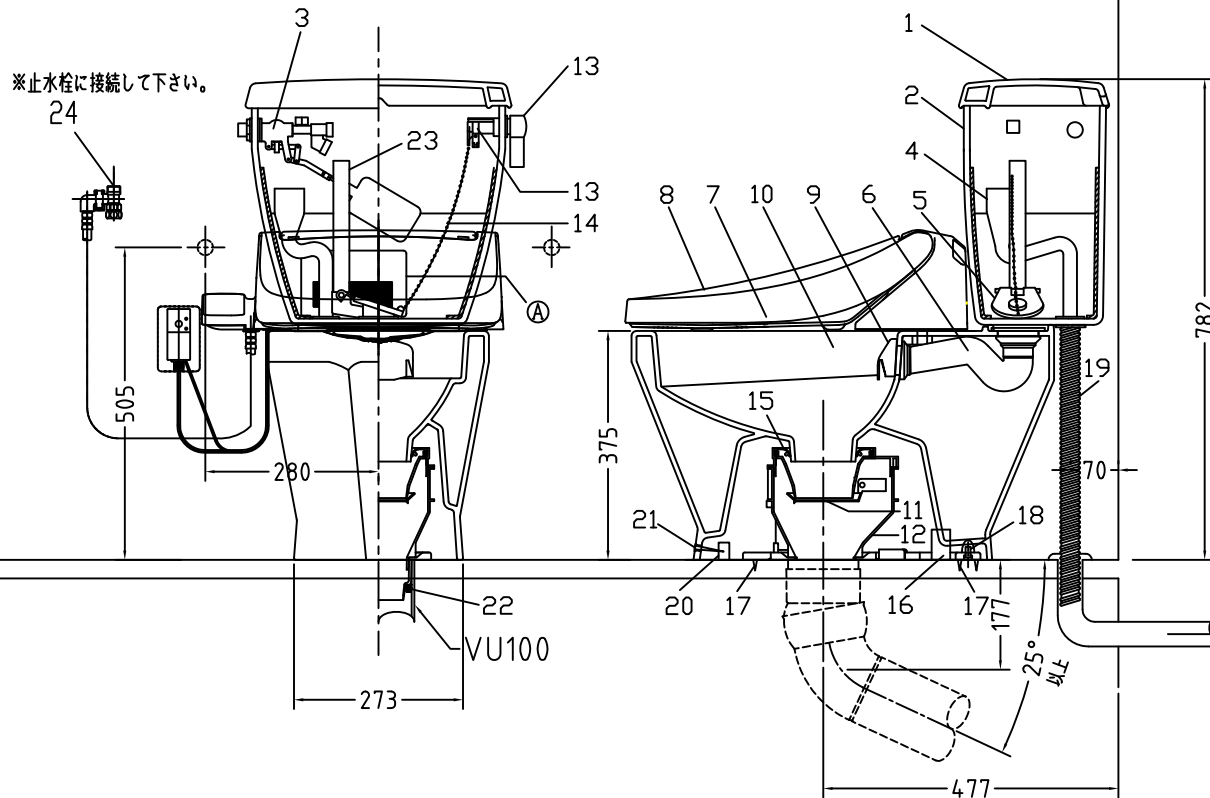

注意事項

- ボールタップは、水タンクの左右どちら側でも取付可能です。
- 壁面よりの寸法は仕上がり寸法です。

1	手洗い無しフタ	陶器	13	ハンドルセット	—
2	水タンク	陶器	14	クサリ	S,U,S
3	ボールタップ	手洗い無し	15	差込パッキン	E,P,T
4	オーバーフローパイプ	P,P	16	便器後部取付固定具	A,B,S
5	DX止水バルブ	E,P,T	17	床フランジ取付ビス	S,U,S
6	LR570用Lトラップ	P,V,C	18	陶器止めボルト	S,U,S
7	温水洗浄便座	P,P	19	DX用ジャバラホース	P,V,C
8	便フタ	P,P	20	便器前部固定具	P,E
9	LR570用ノズル	A,B,S	21	前部便器固定ビス	S,U,S
10	LR570用便器本体	陶器	22	シーリングパッキン	P,V,C
11	便皿	P,P	23	サイフォン管	A,B,S
12	床置型磁石付ロート	P,P	24	分岐金具	—
			Ⓐ	水中ヒーター	—

凍結対策仕様

LR-570FP MB31

搭載機能	脱臭カトリッジによる化学吸着方式	
使用水道圧範囲	0.06Mpa(流動圧)~0.75Mpa(静水圧)	
最大定格	AC100V 50/60Hz 310W	
商品寸法	幅487mm×奥行553mm×高さ160mm	
おしり・ビデ洗浄	ヒータ容量	250W
	温水温度	水温約32℃~約40℃(計6段階調整)
	安全装置	温度ヒューズ・高温感知スイッチ 空焚検知回路
便座	ヒータ容量	45W
	表面温度	室温約20℃~36℃(計6段階調整)
	安全装置	温度ヒューズ

電気用品仕様

部品名	規名	サーモ感知温度	証明書番号
Ⓐ 水中ヒーター	100V 16W	30℃ OFF 20℃ ON	JET 1327-81069-1028

・室温-5℃まで耐えられます。

U字溝へ
VP-30

ロンクリーンデラックス
LR-570FP MB31 標準構造図