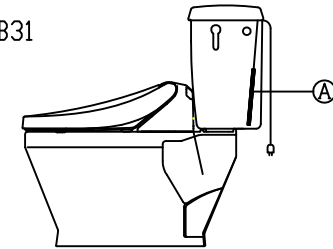

注意事項

- ボールタップは、水タンクの左右どちら側でも取付可能です。
- 壁面よりの寸法は仕上がり寸法です。

1	手洗い無しフタ	陶器	13	ハンドルセット	—
2	水タンク	陶器	14	クサリ	S,U,S
3	ボールタップ	手洗い無し	15	差込パッキン	E,P,T
4	オーバーフローパイプ	P,P	16	便器後部取付固定具	A,B,S
5	DX止水バルブ	E,P,T	17	床フランジ取付ビス	S,U,S
6	LR570用Lトラップ	P,V,C	18	陶器止めボルト	S,U,S
7	温水洗浄便座	P,P	19	DX用ジャバラホース	P,V,C
8	便フタ	P,P	20	便器前部固定具	P,E
9	LR570用ノズル	A,B,S	21	前部便器固定ビス	S,U,S
10	LR570用便器本体	陶器	22	シーリングパッキン	P,V,C
11	便皿	P,P	23	サイフォン管	A,B,S
12	床置型磁石付ロート	P,P	24	分岐金具	—
			Ⓐ	水中ヒーター	—

凍結対策仕様

LR-570FP MB31

搭載機能	脱臭カトリッジによる化学吸着方式	
使用水道圧範囲	0.06Mpa(流動圧)~0.75Mpa(静水圧)	
最大定格	AC100V 50/60Hz 310W	
商品寸法	幅487mm×奥行553mm×高さ160mm	
おしり・ビデ洗浄	ヒータ容量	250W
	温水温度	水温約32℃~約40℃(計6段階調整)
	安全装置	温度ヒューズ・高温感知スイッチ 空焚検知回路
便座	ヒータ容量	45W
	表面温度	室温約20℃~36℃(計6段階調整)
	安全装置	温度ヒューズ