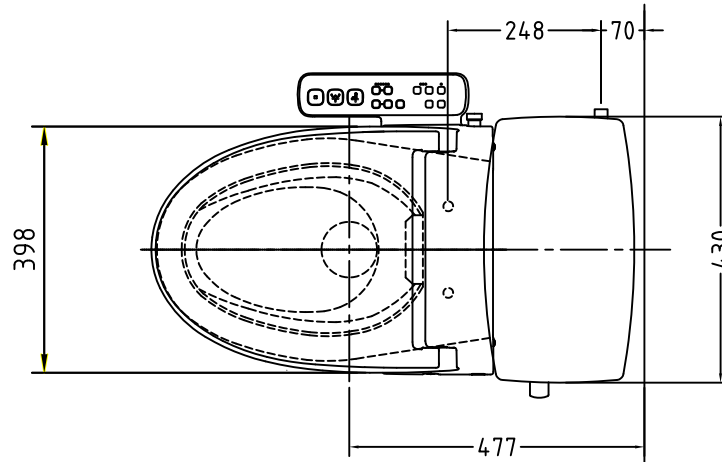

注意事項

- ボールタップは、水タンクの左右どちら側でも取付可能です。
- 壁面よりの寸法は仕上がり寸法です。

1	手洗い無しフタ	陶器	13	ハンドルセット	—
2	水タンク	陶器	14	クサリ	S,U,S
3	ボールタップ	手洗い無し	15	差込パッキン	E,P,T
4	オーバーフローパイプ	P,P	16	便器後部取付固定具	A,B,S
5	DX止水バルブ	E,P,T	17	床フランジ取付ビス	S,U,S
6	LR570用Lトラップ	P,V,C	18	陶器止めボルト	S,U,S
7	温水洗浄便座	P,P	19	DX用ジャバラホース	P,V,C
8	便フタ	P,P	20	便器前部固定具	P,E
9	LR570用ノズル	A,B,S	21	前部便器固定ビス	S,U,S
10	LR570用便器本体	陶器	22	シーリングパッキン	P,V,C
11	便皿	P,P	23	サイフォン管	A,B,S
12	床置型磁石付ロート	P,P	24	分岐金具	—
			Ⓐ	水中ヒーター	—

凍結対策仕様

LR-570FP MB31

搭載機能	脱臭カトリッジによる化学吸着方式	
使用水道圧範囲	0.06Mpa(流動圧)~0.75Mpa(静水圧)	
最大定格	AC100V 50/60Hz 310W	
商品寸法	幅487mm×奥行553mm×高さ160mm	
おしり・ビデ洗浄	ヒータ容量	250W
	温水温度	水温約32℃~約40℃(計6段階調整)
	安全装置	温度ヒューズ・高温感知スイッチ 空焚検知回路
便座	ヒータ容量	45W
	表面温度	室温約20℃~36℃(計6段階調整)
	安全装置	温度ヒューズ

電気用品仕様

部品名	規名	サーモ感知温度	証明書番号
Ⓐ 水中ヒーター	100V 16W	30℃ OFF 20℃ ON	JET 1327-81069-1028

・室温-5℃まで耐えられます。

U字溝へ
VP-30

ロンクリーンデラックス
LR-570FP MB31 標準構造図