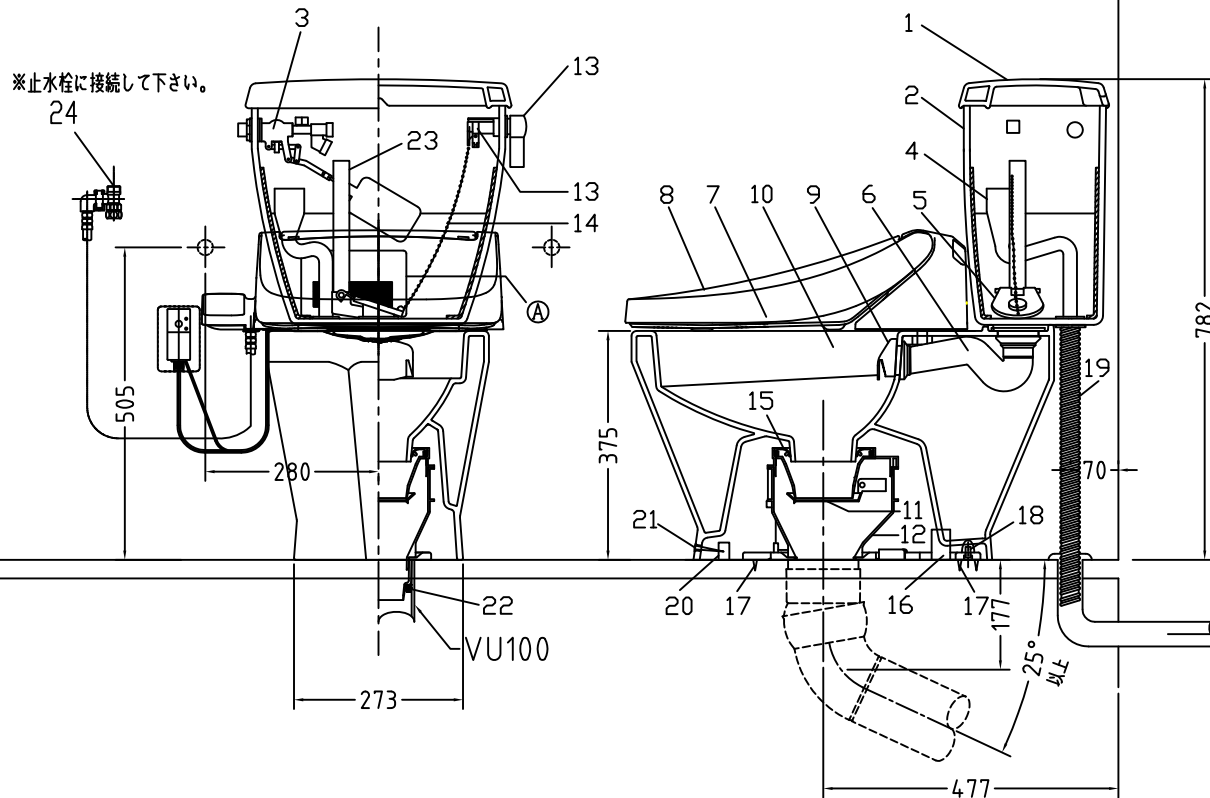

注意事項

- ボールタップは、水タンクの左右どちら側でも取付可能です。
- 壁面よりの寸法は仕上がり寸法です。

1	手洗い無しフタ	陶器	13	ハンドルセット	—
2	水タンク	陶器	14	クサリ	S,U,S
3	ボールタップ	手洗い無し	15	差込パッキン	E,P,T
4	オーバーフローパイプ	P,P	16	便器後部取付固定具	A,B,S
5	DX用止水バルブ	E,P,T	17	床フランジ取付ビス	S,U,S
6	LR570用Lトラップ	P,V,C	18	陶器止めボルト	S,U,S
7	温水洗浄便座	P,P	19	DX用ジャバラホース	P,V,C
8	便フタ	P,P	20	便器前部固定具	P,E
9	LR570用ノズル	A,B,S	21	前部便器固定ビス	S,U,S
10	LR570用便器本体	陶器	22	シーリングパッキン	P,V,C
11	便皿	P,P	23	サイフォン管	A,B,S
12	床置型磁石付ロート	P,P	24	分岐金具	—
			Ⓐ	水中ヒーター	—

凍結対策仕様

LR-570FP MB32

搭載機能	脱臭カートリッジによる化学吸着方式・温風乾燥	
使用水道圧範囲	0.06Mpa(満水圧)~0.75Mpa(静水圧)	
最大定格	AC100V 50/60Hz 392W	
商品寸法	幅487mm×奥行553mm×高さ160mm	
おしり・ビデ洗浄	ヒーター容量	250W
	温水温度	水温約32℃~約40℃(計6段階切替)
	安全装置	温度ヒューズ・高温感知スイッチ 空焚き回避
乾燥	温風温度	室温約40℃~55℃(計3段階切替)
	安全装置	温度ヒューズ
便座	ヒーター容量	45W
	表面温度	室温約28℃~36℃(計6段階切替)
	安全装置	温度ヒューズ

電気用品仕様

部品名	規名	サーモ感知温度	証明書番号
Ⓐ 水中ヒーター	100V 16W	30℃ OFF 20℃ ON	JET 1327-81069-1028

・室温-5℃まで耐えられます。

U字溝へ
VP-30

ロククリーンデラックス
LR-570FP MB32 標準構造図