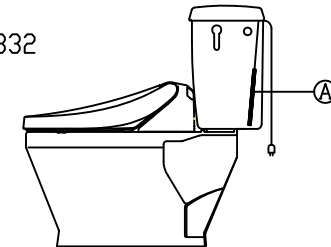

注意事項

- ボールタップは、水タンクの左右どちら側でも取付可能です。
- 壁面よりの寸法は仕上がり寸法です。

1	手洗い無しフタ	陶器	13	ハンドルセット	—
2	水タンク	陶器	14	クサリ	S,U,S
3	ボールタップ	手洗い無し	15	差込パッキン	E,P,T
4	オーバーフローパイプ	P,P	16	便器後部取付固定具	A,B,S
5	DX用止水バルブ	E,P,T	17	床フランジ取付ビス	S,U,S
6	LR570用Lトラップ	P,V,C	18	陶器止めボルト	S,U,S
7	温水洗浄便座	P,P	19	DX用ジャバラホース	P,V,C
8	便フタ	P,P	20	便器前部固定具	P,E
9	LR570用ノズル	A,B,S	21	前部便器固定ビス	S,U,S
10	LR570用便器本体	陶器	22	シーリングパッキン	P,V,C
11	便皿	P,P	23	サイフォン管	A,B,S
12	床置型磁石付ロート	P,P	24	分岐金具	—
			Ⓐ	水中ヒーター	—

凍結対策仕様

LR-570FP MB32

搭載機能	脱臭カートリッジによる化学吸着方式・温風乾燥	
使用水道圧範囲	0.06Mpa(満水圧)~0.75Mpa(静水圧)	
最大定格	AC100V 50/60Hz 392W	
商品寸法	幅487mm×奥行553mm×高さ160mm	
おしり・ビデ洗浄	ヒーター容量	250W
	温水温度	水温約32℃~約40℃(計6段階切替)
	安全装置	温度ヒューズ・高温感知スイッチ 空焚き回避
乾燥	温風温度	室温約40℃~55℃(計3段階切替)
	安全装置	温度ヒューズ
便座	ヒーター容量	45W
	表面温度	室温約28℃~36℃(計6段階切替)
	安全装置	温度ヒューズ