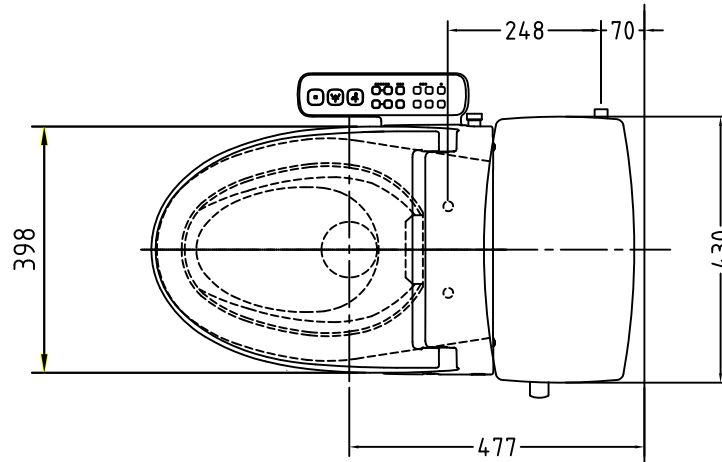

注意事項

- ボールタップは、水タンクの左右どちら側でも取付可能です。
- 壁面よりの寸法は仕上がり寸法です。

1	手洗い無しフタ	陶器	13	ハンドルセット	—
2	水タンク	陶器	14	クサリ	S,U,S
3	ボールタップ	手洗い無し	15	差込パッキン	E,P,T
4	オーバーフローパイプ	P,P	16	便器後部取付固定具	A,B,S
5	DX用止水バルブ	E,P,T	17	床フランジ取付ビス	S,U,S
6	LR570用Lトラップ	P,V,C	18	陶器止めボルト	S,U,S
7	温水洗浄便座	P,P	19	DX用ジャバラホース	P,V,C
8	便フタ	P,P	20	便器前部固定具	P,E
9	LR570用ノズル	A,B,S	21	前部便器固定ビス	S,U,S
10	LR570用便器本体	陶器	22	シーリングパッキン	P,V,C
11	便皿	P,P	23	サイフォン管	A,B,S
12	床置型磁石付ロート	P,P	24	分岐金具	—
			Ⓐ	水中ヒーター	—

凍結対策仕様

LR-570FP MB32

搭載機能	脱臭カートリッジによる化学吸着方式・温風乾燥	
使用水道圧範囲	0.06Mpa(満水圧)~0.75Mpa(静水圧)	
最大定格	AC100V 50/60Hz 392W	
商品寸法	幅487mm×奥行553mm×高さ160mm	
おしり・ビデ洗浄	ヒーター容量	250W
	温水温度	水温約32℃~約40℃(計6段階切替)
	安全装置	温度ヒューズ・高温感知スイッチ 空焚き回避
乾燥	温風温度	室温約40℃~55℃(計3段階切替)
	安全装置	温度ヒューズ
便座	ヒーター容量	45W
	表面温度	室温約28℃~36℃(計6段階切替)
	安全装置	温度ヒューズ

電気用品仕様

部品名	規名	サーモ感知温度	証明書番号
Ⓐ 水中ヒーター	100V 16W	30℃ OFF 20℃ ON	JET 1327-81069-1028

・室温-5℃まで耐えられます。

U字溝へ
VP-30

ロククリーンデラックス
LR-570FP MB32 標準構造図