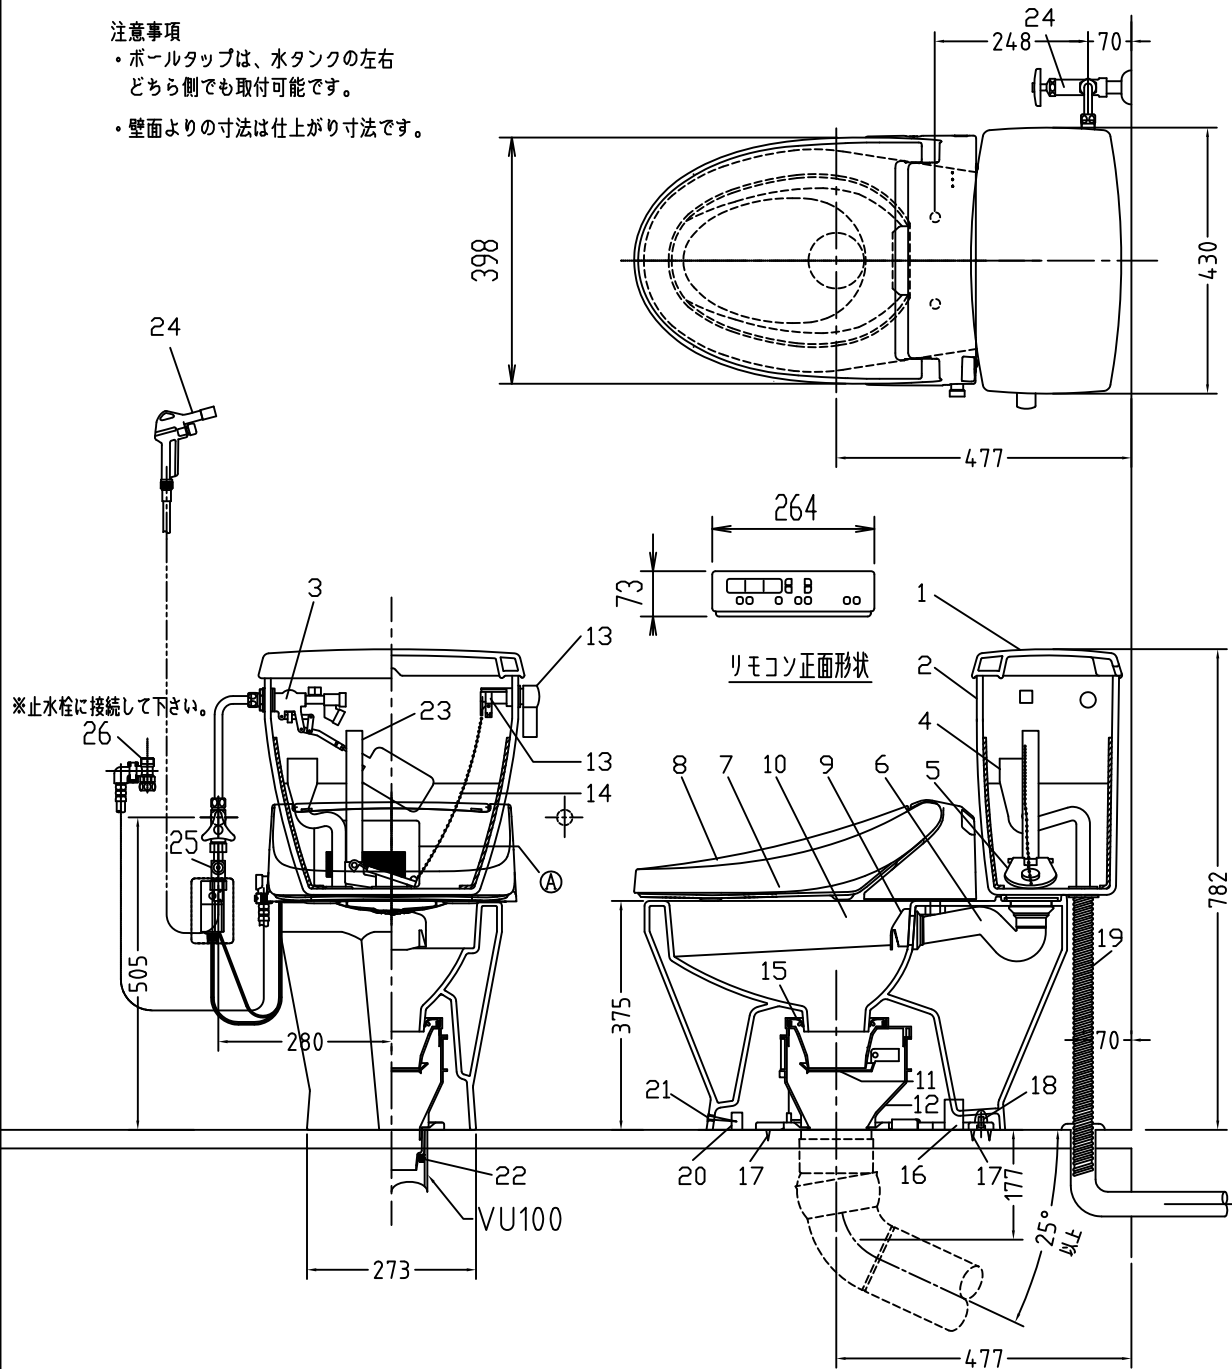

注意事項

- ボールタップは、水タンクの左右どちら側でも取付可能です。
- 壁面よりの寸法は仕上がり寸法です。

1	手洗い無しフタ	陶器	15	差込パッキン	E.P.T
2	水タンク	陶器	16	便器後部取付固定具	A.B.S.
3	ボールタップ	手洗い無し	17	床フランジ取付ビス	S.U.S.
4	オーバーフローパイプ	P.P.	18	陶器止めボルト	S.U.S.
5	DX止水バルブ	E.P.T	19	DX用ジャバラホース	P.V.C.
6	LR570用Lトラップ	P.V.C.	20	便器前部固定具	P.E
7	温水洗浄便座	P.P.	21	前部便器固定ビス	S.U.S.
8	便フタ	P.P.	22	シーリングパッキン	P.V.C.
9	LR570用ノズル	A.B.S.	23	サイフォン管	A.B.S.
10	LR570用便器本体	陶器	24	DX洗浄ノズルセット	---
11	便皿	P.P.	24	洗浄ノズル L=1100mm	---
12	床置型磁石付ロート	P.P.	25	水抜き弁	---
13	ハンドルセット	---	26	分岐金具	---
14	クサリ	S.U.S.	(A)	水中ヒーター	---

凍結対策仕様

LR-570FP MA31

搭載機能	脱臭カートリッジによる化学吸着方式	
使用水道圧範囲	0.06Mpa(満水圧)~0.75Mpa(静水圧)	
最大定格	AC100V 50/60Hz 310W	
商品寸法	幅421mm×奥行553mm×高さ160mm	
おしり・ビデ洗浄	ヒータ容量	250W
	温水温度	水温約32℃~約40℃(計6段階切替)
	安全装置	温度ヒューズ・高温感知スイッチ 空焚検知回路
便座	ヒータ容量	45W
	表面温度	室温約28℃~36℃(計6段階切替)
	安全装置	温度ヒューズ
リモコン	寸法	幅264mm×奥行33mm×高さ73mm
	電源	単三アルカリ乾電池2本

電気用品仕様

部品名	規名	サーモ感知温度	証明書番号
(A) 水中ヒーター	100V 16W	30℃ OFF 20℃ ON	JET 1327-81069-1028

・室温-5℃まで耐えられます。

ロンクリーンデラックス  
LR-570FP/N2 MA31 標準構造図

ロンシール機器株式会社