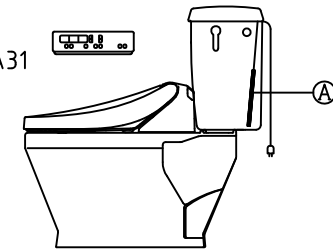

注意事項

- ボールタップは、水タンクの左右どちら側でも取付可能です。
- 壁面よりの寸法は仕上がり寸法です。

1	手洗い無しフタ	陶器	15	差込パッキン	E.P.T
2	水タンク	陶器	16	便器後部取付固定具	A.B.S.
3	ボールタップ	手洗い無し	17	床フランジ取付ビス	S.U.S.
4	オーバーフローパイプ	P.P.	18	陶器止めボルト	S.U.S.
5	DX止水バルブ	E.P.T	19	DX用ジャバラホース	P.V.C.
6	LR570用Lトラップ	P.V.C.	20	便器前部固定具	P.E
7	温水洗浄便座	P.P.	21	前部便器固定ビス	S.U.S.
8	便フタ	P.P.	22	シーリングパッキン	P.V.C.
9	LR570用ノズル	A.B.S.	23	サイフォン管	A.B.S.
10	LR570用便器本体	陶器	24	DX洗浄ノズルセット	---
11	便皿	P.P.	24	洗浄ノズル L=1100mm	---
12	床置型磁石付ロート	P.P.	25	水抜き弁	---
13	ハンドルセット	---	26	分岐金具	---
14	クサリ	S.U.S.	(A)	水中ヒーター	---

凍結対策仕様

LR-570FP MA31

搭載機能	脱臭カートリッジによる化学吸着方式	
使用水道圧範囲	0.06Mpa(満水圧)~0.75Mpa(静水圧)	
最大定格	AC100V 50/60Hz 310W	
商品寸法	幅421mm×奥行553mm×高さ160mm	
おしり・ビデ洗浄	ヒータ容量	250W
	温水温度	水温約32℃~約40℃(計6段階切替)
	安全装置	温度ヒューズ・高温感知スイッチ 空焚検知回路
便座	ヒータ容量	45W
	表面温度	室温約28℃~36℃(計6段階切替)
	安全装置	温度ヒューズ
リモコン	寸法	幅264mm×奥行33mm×高さ73mm
	電源	単三アルカリ乾電池2本