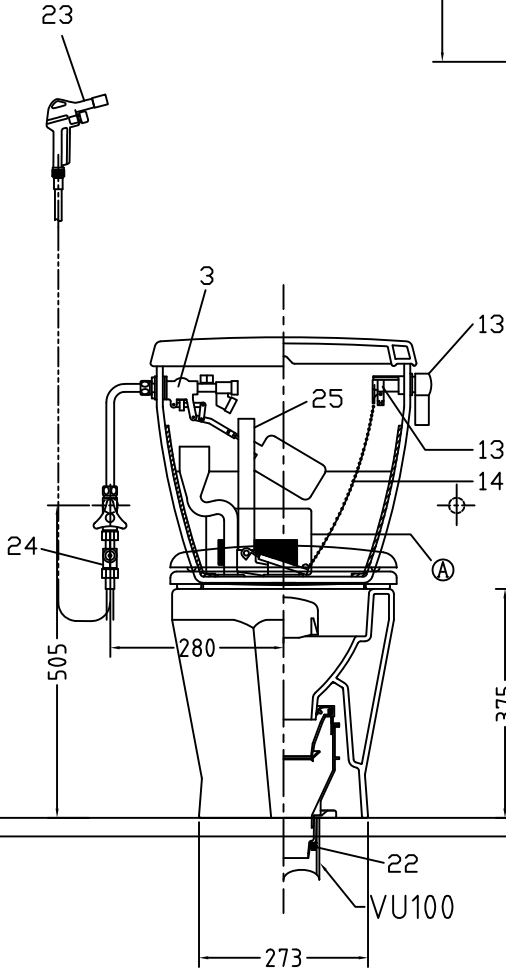

注意事項

- ボールタップは、水タンクの左右どちら側でも取付可能です。
- 壁面よりの寸法は仕上がり寸法です。

1	手洗い無しフタ	陶器	14	クサリ	S.U.S.
2	水タンク	陶器	15	差込パッキン	E.P.T
3	ボールタップ	手洗い無し	16	便器後部取付固定具	A.B.S.
4	オーバーフローパイプ	P.P.	17	床フランジ取付ビス	S.U.S.
5	DX止水バルブ	E.P.T	18	陶器止めボルト	S.U.S.
6	LR570用Lトラップ	P.V.C.	19	DX用ジャバラホース	P.V.C.
7	普通便座(大型サイズ)	P.P.	20	便器前部固定具	A.B.S.
8	便フタ	P.P.	21	前部便器固定ビス	P.E.
9	LR570用ノズル	A.B.S.	22	シーリングパッキン	P.V.C.
10	LR570用便器本体	陶器	23	DX洗浄ノズルセット	—
11	便皿	P.P.	23	洗浄ノズル L=1100mm	—
12	床置型磁石付ロート	P.P.	24	水抜き弁	—
13	ハンドルセット	—	25	サイフォン管	A.B.S.
			(A)	水中ヒーター	—

凍結対策仕様

LR-570FP

電気用品仕様

部品名	規名	サーモ感知温度	証明書番号
(A) 水中ヒーター	100V 16W	30℃ OFF 20℃ ON	JET1327-81069-1002

・室温-5℃まで耐えられます。

U字溝へ
VP-30

ロククリーンデラックス
LR-570FP/N2 標準構造図