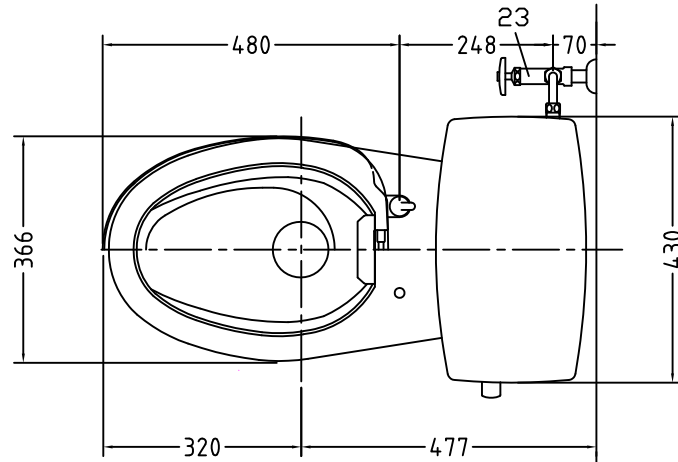

注意事項

- ボールタップは、水タンクの左右どちら側でも取付可能です。
- 壁面よりの寸法は仕上がり寸法です。

1	手洗い無しフタ	陶器	14	クサリ	S.U.S.
2	水タンク	陶器	15	差込パッキン	E.P.T
3	ボールタップ	手洗い無し	16	便器後部取付固定具	A.B.S.
4	オーバーフローパイプ	P.P.	17	床フランジ取付ビス	S.U.S.
5	DX止水バルブ	E.P.T	18	陶器止めボルト	S.U.S.
6	LR570用Lトラップ	P.V.C.	19	DX用ジャバラホース	P.V.C.
7	普通便座(大型サイズ)	P.P.	20	便器前部固定具	A.B.S.
8	便フタ	P.P.	21	前部便器固定ビス	P.E.
9	LR570用ノズル	A.B.S.	22	シーリングパッキン	P.V.C.
10	LR570用便器本体	陶器	23	DX洗浄ノズルセット	—
11	便皿	P.P.	23	洗浄ノズル L=1100mm	—
12	床置型磁石付ロート	P.P.	24	水抜き弁	—
13	ハンドルセット	—	25	サイフォン管	A.B.S.
			(A)	水中ヒーター	—

凍結対策仕様

LR-570FP

電気用品仕様

部品名	規名	サーモ感知温度	証明書番号
(A) 水中ヒーター	100V 16W	30℃ OFF 20℃ ON	JET1327-81069-1002

・室温-5℃まで耐えられます。

U字溝へ
VP-30

ロククリーンデラックス
LR-570FP/N2 標準構造図