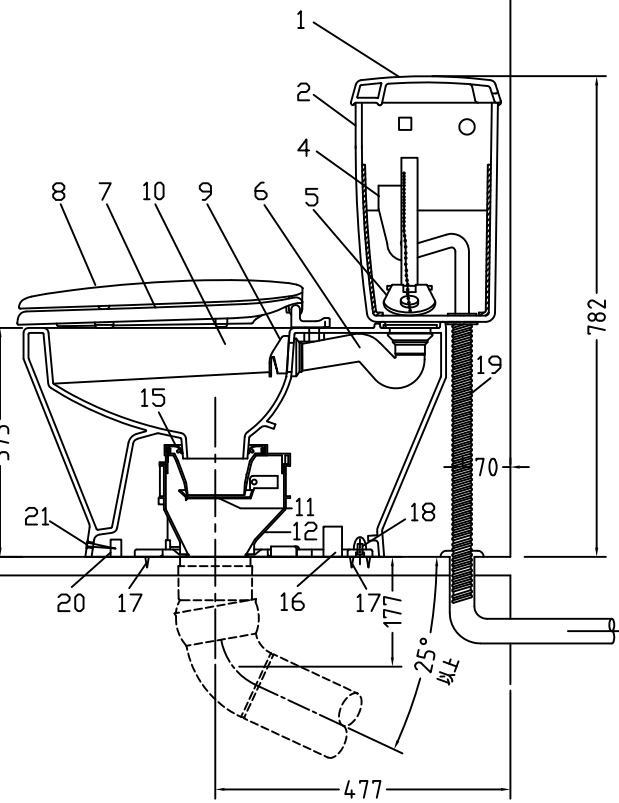

注意事項

- ボールタップは、水タンクの左右どちら側でも取付可能です。
- 壁面よりの寸法は仕上がり寸法です。

1	手洗い無しフタ	陶器	14	クサリ	S.U.S.
2	水タンク	陶器	15	差込パッキン	E.P.T
3	ボールタップ	手洗い無し	16	便器後部取付固定具	A.B.S.
4	オーバーフローパイプ	P.P.	17	床フランジ取付ビス	S.U.S.
5	DX止水バルブ	E.P.T	18	陶器止めボルト	S.U.S.
6	LR570用Lトラップ	P.V.C.	19	DX用ジャバラホース	P.V.C.
7	普通便座(大型サイズ)	P.P.	20	便器前部固定具	A.B.S.
8	便フタ	P.P.	21	前部便器固定ビス	P.E.
9	LR570用ノズル	A.B.S.	22	シーリングパッキン	P.V.C.
10	LR570用便器本体	陶器	23	DX洗浄ノズルセット	—
11	便皿	P.P.	23	洗浄ノズル L=1100mm	—
12	床置型磁石付ロート	P.P.	24	水抜き弁	—
13	ハンドルセット	—	25	サイフォン管	A.B.S.
			(A)	水中ヒーター	—

凍結対策仕様

LR-570FP

電気用品仕様

部品名	規名	サーモ感知温度	証明書番号
(A) 水中ヒーター	100V 16W	30℃ OFF 20℃ ON	JET1327-81069-1002

・室温-5℃まで耐えられます。

U字溝へ
VP-30

ロククリーンデラックス
LR-570FP/N2 標準構造図