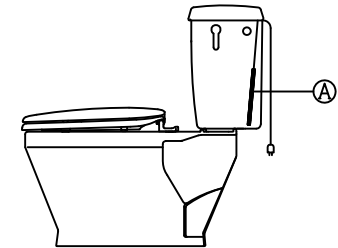

凍結対策仕様

LR-570FP