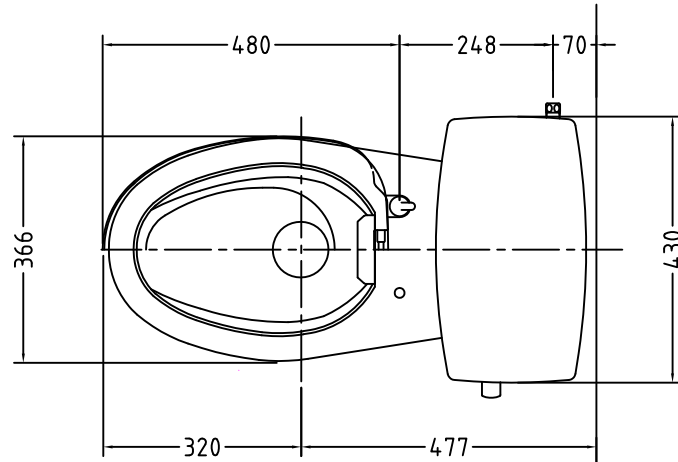

注意事項

- ボールタップは、水タンクの左右どちら側でも取付可能です。
- 壁面よりの寸法は仕上がり寸法です。

1	手洗い無しフタ	陶器	13	ハンドルセット	—
2	水タンク	陶器	14	クサリ	S,U,S
3	ボールタップ	手洗い無し	15	差込パッキン	E,P,T
4	オーバーフローパイプ	P,P	16	便器後部取付固定具	A,B,S
5	DX用止水バルブ	E,P,T	17	床フランジ取付ビス	S,U,S
6	LR570用Lトラップ	P,V,C	18	陶器止めボルト	S,U,S
7	普通便座(大型サイズ)	P,P	19	DX用ジャバラホース	P,V,C
8	便フタ	P,P	20	便器前部固定具	A,B,S
9	LR570用ノズル	A,B,S	21	前部便器固定ビス	P,E
10	LR570用便器本体	陶器	22	シーリングパッキン	P,V,C
11	便皿	P,P	23	サイフォン管	A,B,S
12	床置型磁石付ロート	P,P	(A)	水中ヒーター	—

凍結対策仕様

LR-570FP

電気用品仕様

部品名	規名	サーモ感知温度	証明書番号
(A) 水中ヒーター	100V 16W	30℃ OFF 20℃ ON	JET 1327-81069-1002

・室温-5℃まで耐えられます。

U字溝へ
VP-30

ロククリーンデラックス
LR-570FP 標準構造図