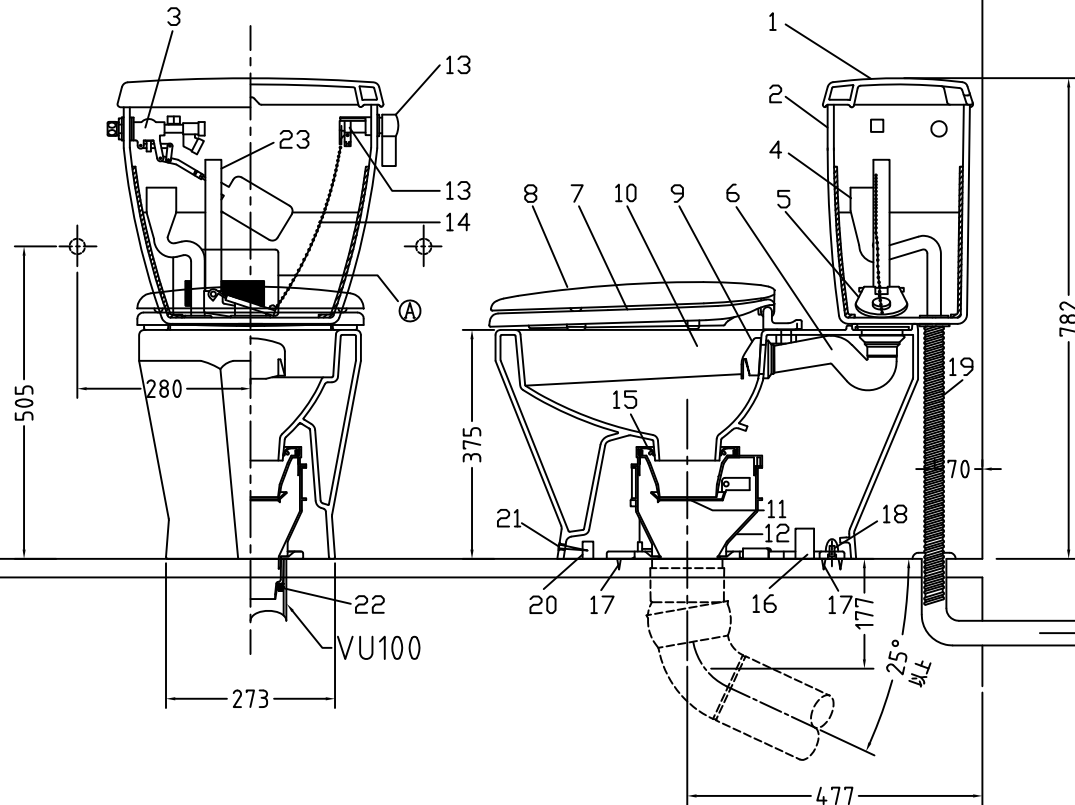

注意事項

- ボールタップは、水タンクの左右どちら側でも取付可能です。
- 壁面よりの寸法は仕上がり寸法です。

1	手洗い無しフタ	陶器	13	ハンドルセット	—
2	水タンク	陶器	14	クサリ	S,U,S
3	ボールタップ	手洗い無し	15	差込パッキン	E,P,T
4	オーバーフローパイプ	P,P	16	便器後部取付固定具	A,B,S
5	DX用止水バルブ	E,P,T	17	床フランジ取付ビス	S,U,S
6	LR570用Lトラップ	P,V,C	18	陶器止めボルト	S,U,S
7	普通便座(大型サイズ)	P,P	19	DX用ジャバラホース	P,V,C
8	便フタ	P,P	20	便器前部固定具	A,B,S
9	LR570用ノズル	A,B,S	21	前部便器固定ビス	P,E
10	LR570用便器本体	陶器	22	シーリングパッキン	P,V,C
11	便皿	P,P	23	サイフォン管	A,B,S
12	床置型磁石付ロート	P,P	(A)	水中ヒーター	—

凍結対策仕様

LR-570FP

電気用品仕様

部品名	規名	サーモ感知温度	証明書番号
(A) 水中ヒーター	100V 16W	30℃ OFF 20℃ ON	JET 1327-81069-1002

・室温-5℃まで耐えられます。

U字溝へ
VP-30

ロククリーンデラックス
LR-570FP 標準構造図