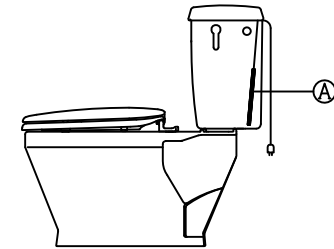

注意事項

- ボールタップは、水タンクの左右どちら側でも取付可能です。
- 壁面よりの寸法は仕上がり寸法です。

1	手洗い無しフタ	陶器	13	ハンドルセット	—
2	水タンク	陶器	14	クサリ	S,U,S
3	ボールタップ	手洗い無し	15	差込パッキン	E,P,T
4	オーバーフローパイプ	P,P	16	便器後部取付固定具	A,B,S
5	DX用止水バルブ	E,P,T	17	床フランジ取付ビス	S,U,S
6	LR570用Lトラップ	P,V,C	18	陶器止めボルト	S,U,S
7	普通便座(大型サイズ)	P,P	19	DX用ジャバラホース	P,V,C
8	便フタ	P,P	20	便器前部固定具	A,B,S
9	LR570用ノズル	A,B,S	21	前部便器固定ビス	P,E
10	LR570用便器本体	陶器	22	シーリングパッキン	P,V,C
11	便皿	P,P	23	サイフォン管	A,B,S
12	床置型磁石付ロート	P,P	(A)	水中ヒーター	—

凍結対策仕様

LR-570FP

電気用品仕様

部品名	規名	サーモ感知温度	証明書番号
(A) 水中ヒーター	100V 16W	30℃ OFF 20℃ ON	JET 1327-81069-1002

・室温-5℃まで耐えられます。

U字溝へ
VP-30

ロククリーンデラックス
LR-570FP 標準構造図