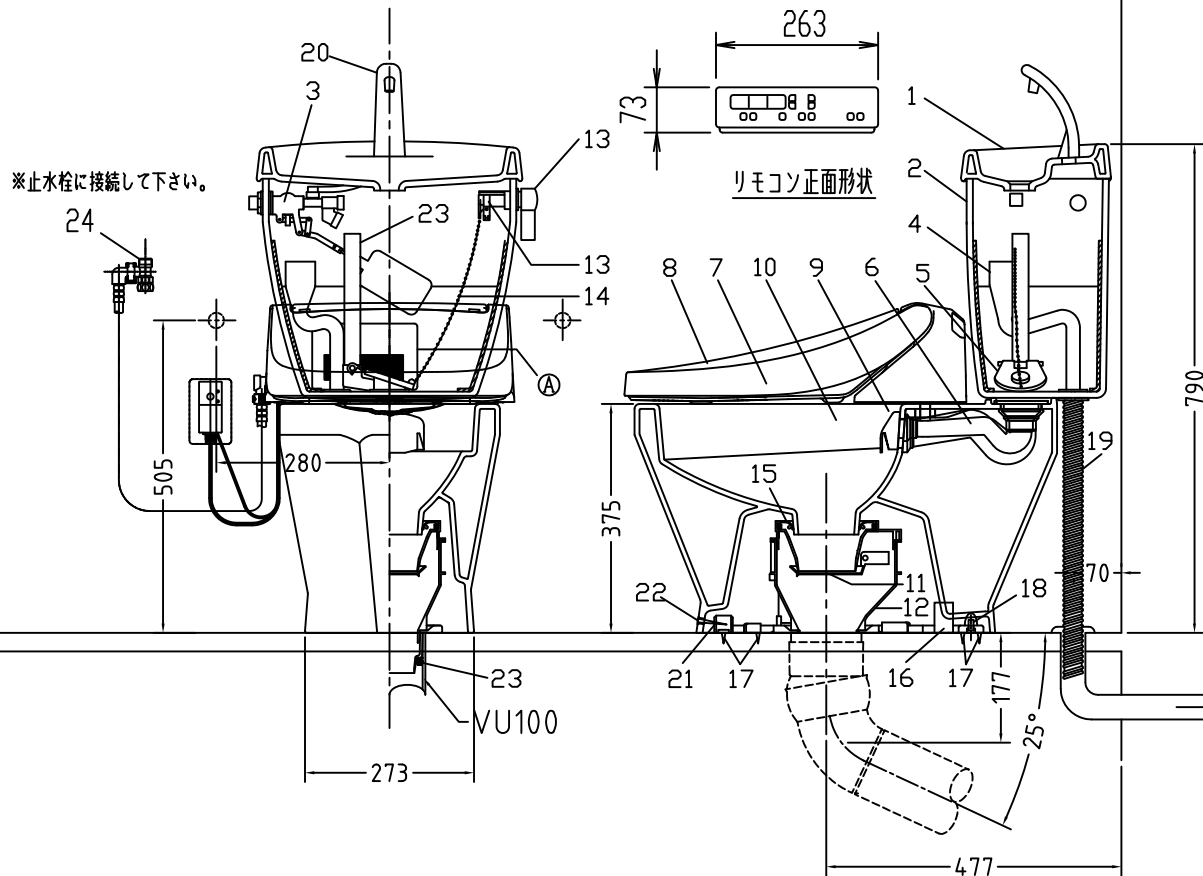

注意事項

- ボールタップは、水タンクの左右どちら側でも取付可能です。
- 壁面よりの寸法は仕上がり寸法です。

※止水栓に接続して下さい。

1	手洗いフタ	陶器	14	クサリ	S.U.S.
2	水タンク	陶器	15	差込パッキン	E.P.T
3	ボールタップ	手洗い付き	16	便器後部取付固定具	A.B.S.
4	オーバーフローパイプ	P.P.	17	床フランジ取付ビス	S.U.S.
5	DX用止水バルブ	E.P.T	18	陶器止めボルト	S.U.S.
6	LR570用Lトラップ	P.V.C.	19	DX用ジャバラホース	P.V.C.
7	温水洗浄便座	P.P.	20	新DX用手洗いノズル	A.B.S.
8	便フタ	P.P.	21	便器前部固定具	A.B.S.
9	LR570用ノズル	A.B.S.	22	前部便器固定ビス	P.E
10	LR570用便器本体	陶器	23	サイフォン管	A.B.S.
11	便皿	P.P.	23	シーリングパッキン	P.V.C.
12	床置型磁石付ロート	P.P.	24	分岐金具	—
13	ハンドルセット	—	(A)	水中ヒーター	—

凍結対策仕様

DX-570FW MA31

搭載機能	脱臭カトリックによる化学吸着方式	
使用水道圧範囲	0.06Mpa(満水圧)~0.75Mpa(静水圧)	
最大定格	AC100V 50/60Hz 310W	
商品寸法	幅421mm×奥行553mm×高さ160mm	
おしり・ビデ洗浄	ヒーター容量	250W
	温水温度	水温約32℃~約40℃(計6段階切替)
	安全装置	温度ヒューズ・高温検知スイッチ 空焚検知回路
便座	ヒーター容量	45W
	表面温度	室温約28℃~36℃(計6段階切替)
	安全装置	温度ヒューズ
リモコン	寸法	幅264mm×奥行33mm×高さ73mm
	電源	単三アルカリ乾電池2本

電気用品仕様

部品名	規名	サーモ感知温度	証明書番号
(A) 水中ヒーター	100V 16W	30℃ OFF 20℃ ON	JET 1327-81069-1028

・室温-5℃まで耐えられます。

U字溝へ
VP-30

ロククリーンデラックス
DX-570FW MA31 | 標準構造図