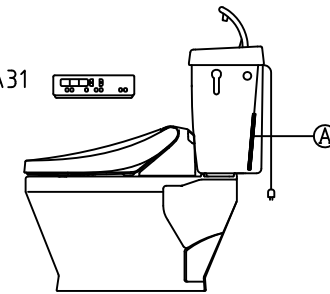

注意事項

- ボールタップは、水タンクの左右どちら側でも取付可能です。
- 壁面よりの寸法は仕上がり寸法です。

※止水栓に接続して下さい。

1	手洗いフタ	陶器	14	クサリ	S.U.S.
2	水タンク	陶器	15	差込パッキン	E.P.T
3	ボールタップ	手洗い付き	16	便器後部取付固定具	A.B.S.
4	オーバーフローパイプ	P.P.	17	床フランジ取付ビス	S.U.S.
5	DX用止水バルブ	E.P.T	18	陶器止めボルト	S.U.S.
6	LR570用Lトラップ	P.V.C.	19	DX用ジャバラホース	P.V.C.
7	温水洗浄便座	P.P.	20	新DX用手洗いノズル	A.B.S.
8	便フタ	P.P.	21	便器前部固定具	A.B.S.
9	LR570用ノズル	A.B.S.	22	前部便器固定ビス	P.E
10	LR570用便器本体	陶器	23	サイフォン管	A.B.S.
11	便皿	P.P.	23	シーリングパッキン	P.V.C.
12	床置型磁石付ロート	P.P.	24	分岐金具	—
13	ハンドルセット	—	(A)	水中ヒーター	—

凍結対策仕様

DX-570FW MA31

搭載機能	脱臭カトリックによる化学吸着方式	
使用水道圧範囲	0.06Mpa(満水圧)~0.75Mpa(静水圧)	
最大定格	AC100V 50/60Hz 310W	
商品寸法	幅421mm×奥行553mm×高さ160mm	
おしり・ビデ洗浄	ヒーター容量	250W
	温水温度	水温約32℃~約40℃(計6段階切替)
	安全装置	温度ヒューズ・高温検知スイッチ 空焚検知回路
便座	ヒーター容量	45W
	表面温度	室温約28℃~36℃(計6段階切替)
	安全装置	温度ヒューズ
リモコン	寸法	幅264mm×奥行33mm×高さ73mm
	電源	単三アルカリ乾電池2本