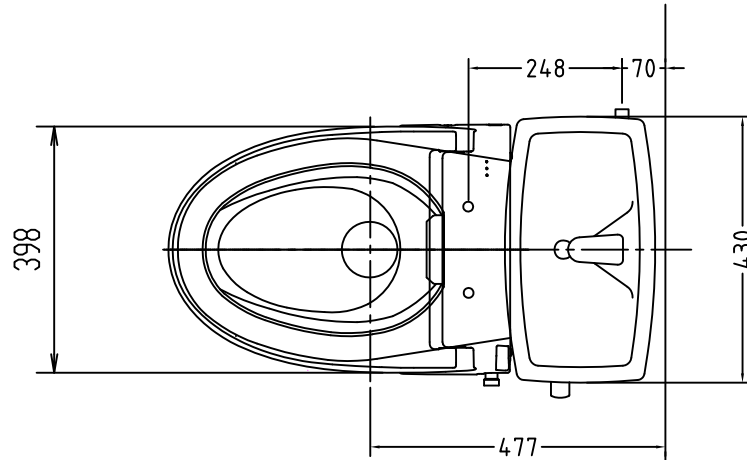

注意事項

- ボールタップは、水タンクの左右どちら側でも取付可能です。
- 壁面よりの寸法は仕上がり寸法です。

※止水栓に接続して下さい。

1	手洗いフタ	陶器	14	クサリ	S.U.S.
2	水タンク	陶器	15	差込パッキン	E.P.T
3	ボールタップ	手洗い付き	16	便器後部取付固定具	A.B.S.
4	オーバーフローパイプ	P.P.	17	床フランジ取付ビス	S.U.S.
5	DX用止水バルブ	E.P.T	18	陶器止めボルト	S.U.S.
6	LR570用Lトラップ	P.V.C.	19	DX用ジャバラホース	P.V.C.
7	温水洗浄便座	P.P.	20	新DX用手洗いノズル	A.B.S.
8	便フタ	P.P.	21	便器前部固定具	A.B.S.
9	LR570用ノズル	A.B.S.	22	前部便器固定ビス	P.E
10	LR570用便器本体	陶器	23	サイフォン管	A.B.S.
11	便皿	P.P.	23	シーリングパッキン	P.V.C.
12	床置型磁石付ロート	P.P.	24	分岐金具	—
13	ハンドルセット	—	(A)	水中ヒーター	—

凍結対策仕様

DX-570FW MA31

搭載機能	脱臭カトリックによる化学吸着方式	
使用水道圧範囲	0.06Mpa(満水圧)~0.75Mpa(静水圧)	
最大定格	AC100V 50/60Hz 310W	
商品寸法	幅421mm×奥行553mm×高さ160mm	
おしり・ビデ洗浄	ヒーター容量	250W
	温水温度	水温約32℃~約40℃(計6段階切替)
	安全装置	温度ヒューズ・高温検知スイッチ 空焚検知回路
便座	ヒーター容量	45W
	表面温度	室温約28℃~36℃(計6段階切替)
	安全装置	温度ヒューズ
リモコン	寸法	幅264mm×奥行33mm×高さ73mm
	電源	単三アルカリ乾電池2本

電気用品仕様

部品名	規名	サーモ感知温度	証明書番号
(A) 水中ヒーター	100V 16W	30℃ OFF 20℃ ON	JET 1327-81069-1028

・室温-5℃まで耐えられます。

U字溝へ
VP-30

ロククリーンデラックス
DX-570FW MA31 | 標準構造図