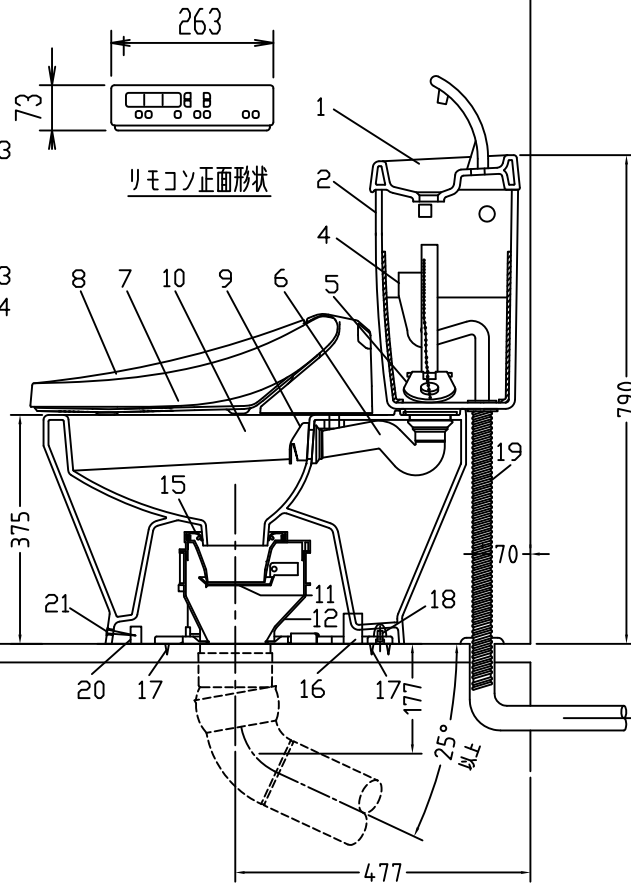

注意事項

- ボールタップは、水タンクの左右どちら側でも取付可能です。
- 壁面よりの寸法は仕上がり寸法です。

1	手洗い無しフタ	陶器	15	差込パッキン	E.P.T
2	水タンク	陶器	16	便器後部取付固定具	A.B.S.
3	ボールタップ	手洗い無し	17	床フランジ取付ビス	S.U.S.
4	オーバーフローパイプ	P.P.	18	陶器止めボルト	S.U.S.
5	DX止水バルブ	E.P.T	19	DX用ジャバラホース	P.V.C.
6	LR570用Lトラップ	P.V.C.	20	便器前部固定具	P.E
7	温水洗浄便座	P.P.	21	前部便器固定ビス	S.U.S.
8	便フタ	P.P.	22	シーリングパッキン	P.V.C.
9	LR570用ノズル	A.B.S.	23	サイフォン管	A.B.S.
10	LR570用便器本体	陶器	24	新DX用手洗いノズル	A.B.S.
11	便皿	P.P.	25	DX洗浄ノズルセット	—
12	床置型磁石付ロート	P.P.	25	洗浄ノズル L=1100mm	—
13	ハンドルセット	—	26	水抜き弁	—
14	クサリ	S.U.S.	27	分岐金具	—
			(A)	水中ヒーター	—

凍結対策仕様

LR-570FW MA31

リモコン正面形状

※止水栓に接続して下さい。

搭載機能	脱臭カーボンによる化学吸着方式	
使用水道圧範囲	0.06Mpa(満水圧)~0.75Mpa(静水圧)	
最大定格	AC100V 50/60Hz 310W	
商品寸法	幅421mm×奥行553mm×高さ160mm	
おしり・ビデ洗浄	ヒーター容量	250W
	温水温度	水温約32℃~約40℃(計6段階調整)
	安全装置	温度ヒューズ・高温感知スイッチ 空焚き検知回路
便座	ヒーター容量	45W
	表面温度	室温約28℃~36℃(計6段階調整)
	安全装置	温度ヒューズ
リモコン	寸法	幅264mm×奥行33mm×高さ73mm
	電源	単三アルカリ乾電池2本

電気用品仕様

部品名	規名	サーモ感知温度	証明書番号
(A) 水中ヒーター	100V 16W	30℃ OFF 20℃ ON	JET 1327-81069-1028

・室温-5℃まで耐えられます。

U字溝へ
VP-30

ロンクリーンデラックス
LR-570FW/N2 MA31 標準構造図