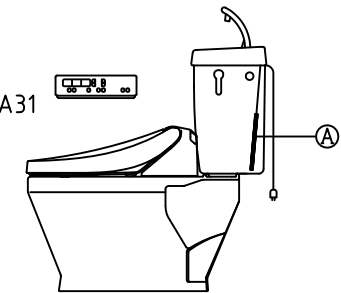

注意事項

- ボールタップは、水タンクの左右どちら側でも取付可能です。
- 壁面よりの寸法は仕上がり寸法です。

1	手洗い無しフタ	陶器	15	差込パッキン	E.P.T
2	水タンク	陶器	16	便器後部取付固定具	A.B.S.
3	ボールタップ	手洗い無し	17	床フランジ取付ビス	S.U.S.
4	オーバーフローパイプ	P.P.	18	陶器止めボルト	S.U.S.
5	DX止水バルブ	E.P.T	19	DX用ジャバラホース	P.V.C.
6	LR570用Lトラップ	P.V.C.	20	便器前部固定具	P.E
7	温水洗浄便座	P.P.	21	前部便器固定ビス	S.U.S.
8	便フタ	P.P.	22	シーリングパッキン	P.V.C.
9	LR570用ノズル	A.B.S.	23	サイフォン管	A.B.S.
10	LR570用便器本体	陶器	24	新DX用手洗いノズル	A.B.S.
11	便皿	P.P.	25	DX洗浄ノズルセット	—
12	床置型磁石付ロート	P.P.	25	洗浄ノズル L=1100mm	—
13	ハンドルセット	—	26	水抜き弁	—
14	クサリ	S.U.S.	27	分岐金具	—
			(A)	水中ヒーター	—

凍結対策仕様

LR-570FW MA31

リモコン正面形状

※止水栓に接続して下さい。

搭載機能	脱臭カーボンによる化学吸着方式	
使用水道圧範囲	0.06Mpa(満水圧)~0.75Mpa(静水圧)	
最大定格	AC100V 50/60Hz 310W	
商品寸法	幅421mm×奥行553mm×高さ160mm	
おしり・ビデ洗浄	ヒーター容量	250W
	温水温度	水温約32℃~約40℃(計6段階調整)
	安全装置	温度ヒューズ・高温感知スイッチ 空焚き検知回路
便座	ヒーター容量	45W
	表面温度	室温約28℃~36℃(計6段階調整)
	安全装置	温度ヒューズ
リモコン	寸法	幅264mm×奥行33mm×高さ73mm
	電源	単三アルカリ乾電池2本