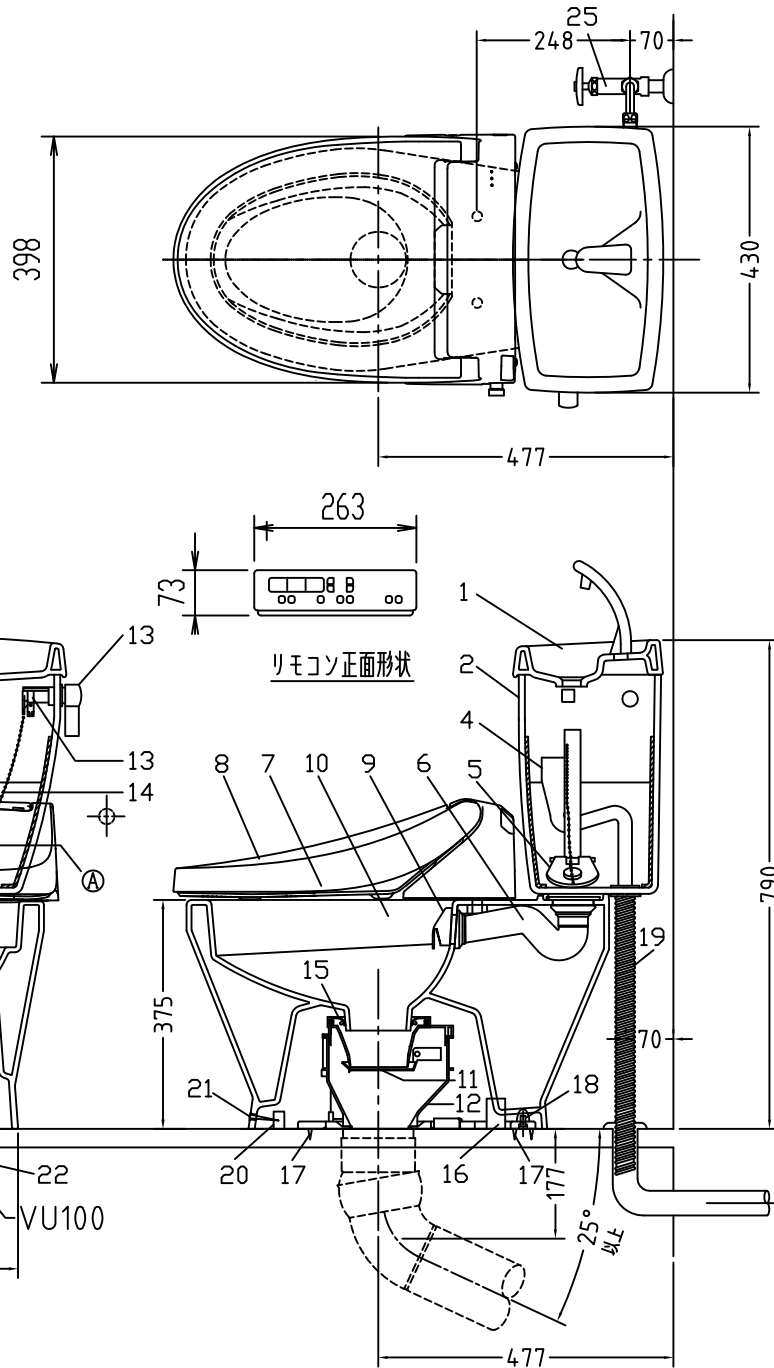

注意事項

- ボールタップは、水タンクの左右どちら側でも取付可能です。
- 壁面よりの寸法は仕上がり寸法です。

1	手洗い無しフタ	陶器	15	差込パッキン	E.P.T
2	水タンク	陶器	16	便器後部取付固定具	A.B.S.
3	ボールタップ	手洗い無し	17	床フランジ取付ビス	S.U.S.
4	オーバーフローパイプ	P.P.	18	陶器止めボルト	S.U.S.
5	DX止水バルブ	E.P.T	19	DX用ジャバラホース	P.V.C.
6	LR570用Lトラップ	P.V.C.	20	便器前部固定具	P.E
7	温水洗浄便座	P.P.	21	前部便器固定ビス	S.U.S.
8	便フタ	P.P.	22	シーリングパッキン	P.V.C.
9	LR570用ノズル	A.B.S.	23	サイフォン管	A.B.S.
10	LR570用便器本体	陶器	24	新DX用手洗いノズル	A.B.S.
11	便皿	P.P.	25	DX洗浄ノズルセット	—
12	床置型磁石付ロート	P.P.	25	洗浄ノズル L=1100mm	—
13	ハンドルセット	—	26	水抜き弁	—
14	クサリ	S.U.S.	27	分岐金具	—
			(A)	水中ヒーター	—

凍結対策仕様

LR-570FW MA31

リモコン正面形状

※止水栓に接続して下さい。

搭載機能	脱臭カーボンによる化学吸着方式	
使用水道圧範囲	0.06Mpa(満水圧)~0.75Mpa(静水圧)	
最大定格	AC100V 50/60Hz 310W	
商品寸法	幅421mm×奥行553mm×高さ160mm	
おしり・ビデ洗浄	ヒーター容量	250W
	温水温度	水温約32℃~約40℃(計6段階調整)
	安全装置	温度ヒューズ・高温感知スイッチ 空焚き検知回路
便座	ヒーター容量	45W
	表面温度	室温約28℃~36℃(計6段階調整)
	安全装置	温度ヒューズ
リモコン	寸法	幅264mm×奥行33mm×高さ73mm
	電源	単三アルカリ乾電池2本

電気用品仕様

部品名	規名	サーモ感知温度	証明書番号
(A) 水中ヒーター	100V 16W	30℃ OFF 20℃ ON	JET 1327-81069-1028

・室温-5℃まで耐えられます。

U字溝へ
VP-30

ロンクリーンデラックス
LR-570FW/N2 MA31 標準構造図