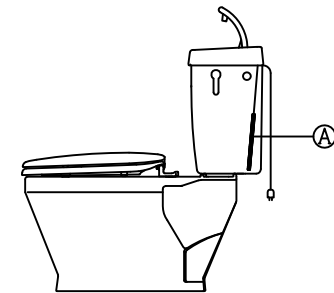

注意事項

- ボールタップは、水タンクの左右どちら側でも取付可能です。
- 壁面よりの寸法は仕上がり寸法です。

1	手洗いフタ	陶器	15	差込パッキン	E.P.T
2	水タンク	陶器	16	便器後部取付固定具	A.B.S.
3	ボールタップ	手洗い付き	17	床フランジ取付ビス	S.U.S.
4	オーバーフローパイプ	P.P.	18	陶器止めボルト	S.U.S.
5	DX止水バルブ	E.P.T	19	DX用ジャバラホース	P.V.C.
6	LR570用Lトラップ	P.V.C.	20	新DX用手洗いノズル	A.B.S.
7	普通便座	P.P.	21	便器前部固定具	A.B.S.
8	便フタ	P.P.	22	前部便器固定ビス	P.E.
9	LR570用ノズル	A.B.S.	23	シーリングパッキン	P.V.C.
10	LR570用便器本体	陶器	24	新DX用手洗いノズル	A.B.S.
11	便皿	P.P.	25	DX洗浄ノズルセット	—
12	床置型磁石付ロート	P.P.	25	洗浄ノズル L=1100mm	—
13	ハンドルセット	—	26	水抜き弁	—
14	クサリ	S.U.S.	27	サイフォン管	A.B.S.
			(A)	水中ヒーター	—

凍結対策仕様

LR-570FW

電気用品仕様

部品名	規名	サーモ感知温度	証明書番号
(A) 水中ヒーター	100V 16W	30℃ OFF 20℃ ON	JET.1327-81069-1002

・室温-5℃まで耐えられます。

U字溝へ
VP-30

ロクリーンデラックス
LR-570FW/N2 標準構造図

ロンシール機器株式会社