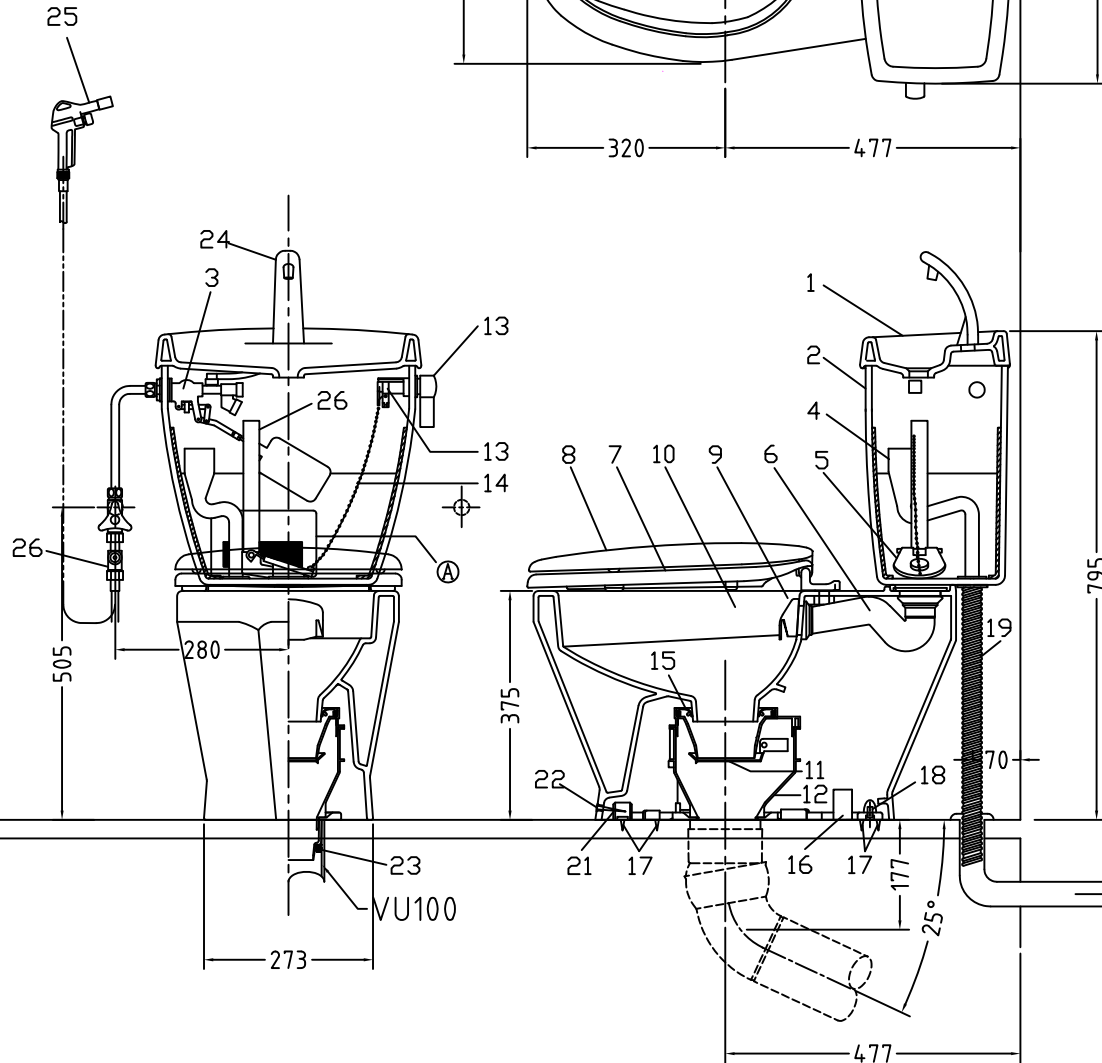

注意事項

- ボールタップは、水タンクの左右どちら側でも取付可能です。
- 壁面よりの寸法は仕上がり寸法です。

1	手洗いフタ	陶器	15	差込パッキン	E.P.T
2	水タンク	陶器	16	便器後部取付固定具	A.B.S.
3	ボールタップ	手洗い付き	17	床フランジ取付ビス	S.U.S.
4	オーバーフローパイプ	P.P.	18	陶器止めボルト	S.U.S.
5	DX止水バルブ	E.P.T	19	DX用ジャバラホース	P.V.C.
6	LR570用Lトラップ	P.V.C.	20	新DX用手洗いノズル	A.B.S.
7	普通便座	P.P.	21	便器前部固定具	A.B.S.
8	便フタ	P.P.	22	前部便器固定ビス	P.E.
9	LR570用ノズル	A.B.S.	23	シーリングパッキン	P.V.C.
10	LR570用便器本体	陶器	24	新DX用手洗いノズル	A.B.S.
11	便皿	P.P.	25	DX洗浄ノズルセット	—
12	床置型磁石付ロート	P.P.	25	洗浄ノズル L=1100mm	—
13	ハンドルセット	—	26	水抜き弁	—
14	クサリ	S.U.S.	27	サイフォン管	A.B.S.
			(A)	水中ヒーター	—

凍結対策仕様

LR-570FW

電気用品仕様

部品名	規名	サーモ感知温度	証明書番号
(A) 水中ヒーター	100V 16W	30℃ OFF 20℃ ON	JET.1327-81069-1002

・室温-5℃まで耐えられます。

U字溝へ
VP-30

ロクリーンデラックス
LR-570FW/N2 標準構造図

ロンシール機器株式会社