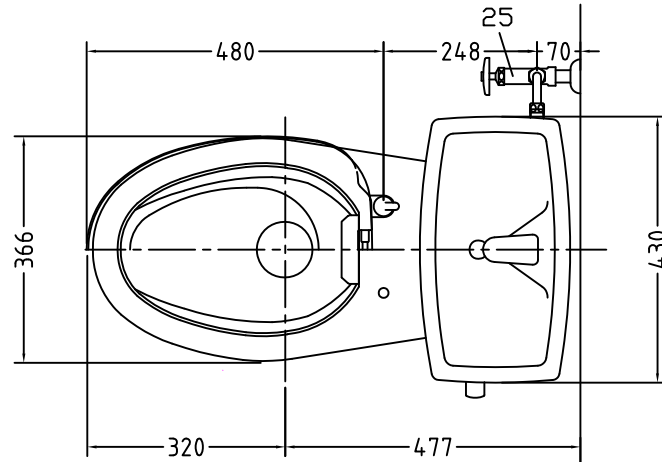

注意事項

- ボールタップは、水タンクの左右どちら側でも取付可能です。
- 壁面よりの寸法は仕上がり寸法です。

1	手洗いフタ	陶器	15	差込パッキン	E.P.T
2	水タンク	陶器	16	便器後部取付固定具	A.B.S.
3	ボールタップ	手洗い付き	17	床フランジ取付ビス	S.U.S.
4	オーバーフローパイプ	P.P.	18	陶器止めボルト	S.U.S.
5	DX止水バルブ	E.P.T	19	DX用ジャバラホース	P.V.C.
6	LR570用Lトラップ	P.V.C.	20	新DX用手洗いノズル	A.B.S.
7	普通便座	P.P.	21	便器前部固定具	A.B.S.
8	便フタ	P.P.	22	前部便器固定ビス	P.E.
9	LR570用ノズル	A.B.S.	23	シーリングパッキン	P.V.C.
10	LR570用便器本体	陶器	24	新DX用手洗いノズル	A.B.S.
11	便皿	P.P.	25	DX洗浄ノズルセット	—
12	床置型磁石付ロート	P.P.	25	洗浄ノズル L=1100mm	—
13	ハンドルセット	—	26	水抜き弁	—
14	クサリ	S.U.S.	27	サイフォン管	A.B.S.
			(A)	水中ヒーター	—

凍結対策仕様

LR-570FW

電気用品仕様

部品名	規名	サーモ感知温度	証明書番号
(A) 水中ヒーター	100V 16W	30℃ OFF 20℃ ON	JET.1327-81069-1002

・室温-5℃まで耐えられます。

U字溝へ
VP-30

ロクリーンデラックス
LR-570FW/N2 標準構造図

ロンシール機器株式会社