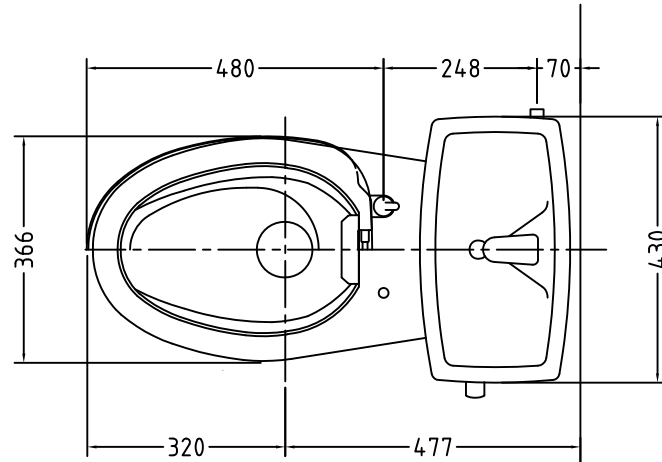

注意事項

- ボールタップは、水タンクの左右どちら側でも取付可能です。
- 壁面よりの寸法は仕上がり寸法です。

1	手洗いフタ	陶器	14	クサリ	S.U.S.
2	水タンク	陶器	15	差込パッキン	E.P.T
3	ボールタップ	手洗い付き	16	便器後部取付固定具	A.B.S.
4	オーバーフローパイプ	P.P.	17	床フランジ取付ビス	S.U.S.
5	DX止水バルブ	E.P.T	18	陶器止めボルト	S.U.S.
6	LR570用Lトラップ	P.V.C.	19	DX用ジャバラホース	P.V.C.
7	普通便座	P.P.	20	新DX用手洗いノズル	A.B.S.
8	便フタ	P.P.	21	便器前部固定具	A.B.S.
9	LR570用ノズル	A.B.S.	22	前部便器固定ビス	P.E
10	LR570用便器本体	陶器	23	シーリングパッキン	P.V.C.
11	便皿	P.P.	24	新DX用手洗いノズル	A.B.S.
12	床置型磁石付ロート	P.P.	25	サイフォン管	A.B.S.
13	ハンドルセット	—	(A)	水中ヒーター	—

凍結対策仕様

LR-570FW

電気用品仕様

部品名	規名	サーモ感知温度	証明書番号
(A) 水中ヒーター	100V 16W	30℃ OFF 20℃ ON	JET 1327-81069-1002

・室温-5℃まで耐えられます。

□ンクリーンデラックス
LR-570FW □ 標準構造図