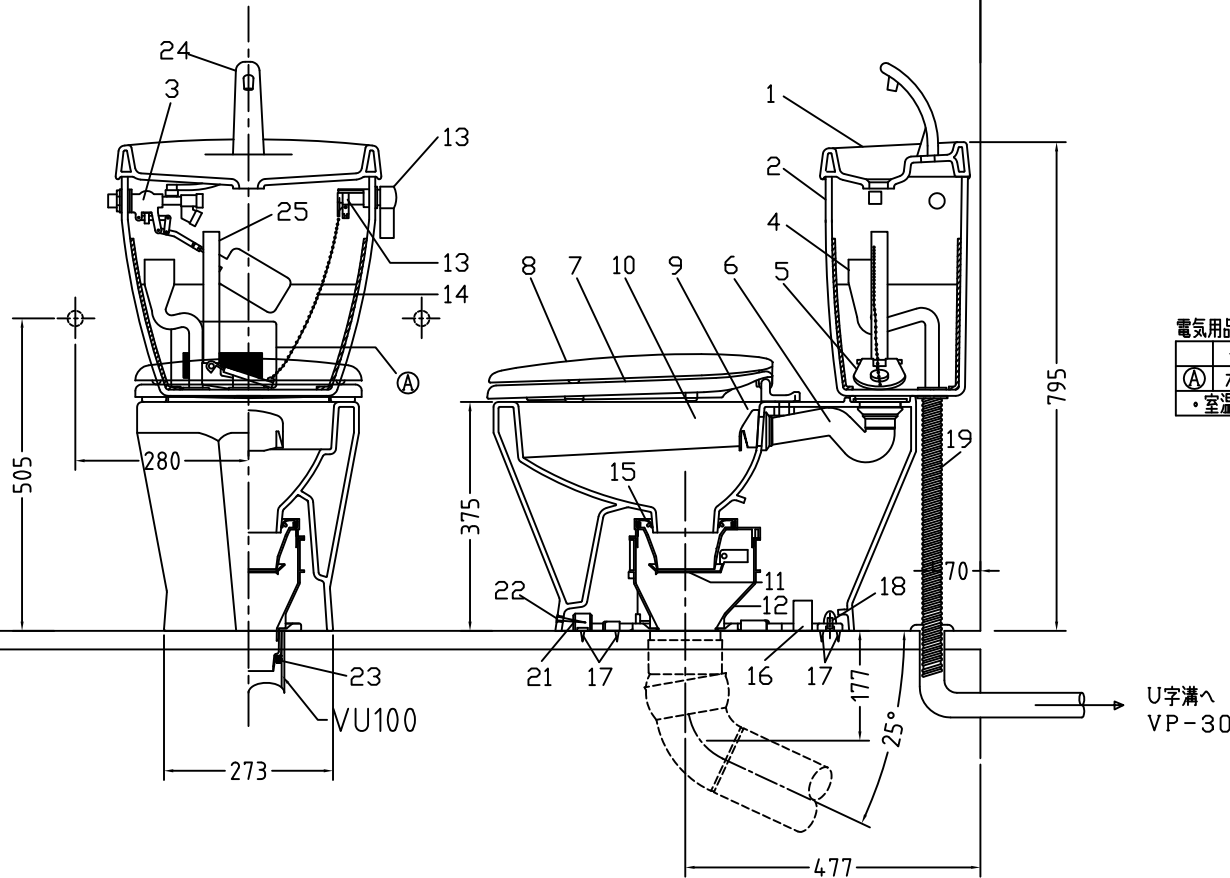

注意事項

- ボールタップは、水タンクの左右どちら側でも取付可能です。
- 壁面よりの寸法は仕上がり寸法です。

1	手洗いフタ	陶器	14	クサリ	S.U.S.
2	水タンク	陶器	15	差込パッキン	E.P.T
3	ボールタップ	手洗い付き	16	便器後部取付固定具	A.B.S.
4	オーバーフローパイプ	P.P.	17	床フランジ取付ビス	S.U.S.
5	DX止水バルブ	E.P.T	18	陶器止めボルト	S.U.S.
6	LR570用Lトラップ	P.V.C.	19	DX用ジャバラホース	P.V.C.
7	普通便座	P.P.	20	新DX用手洗いノズル	A.B.S.
8	便フタ	P.P.	21	便器前部固定具	A.B.S.
9	LR570用ノズル	A.B.S.	22	前部便器固定ビス	P.E
10	LR570用便器本体	陶器	23	シーリングパッキン	P.V.C.
11	便皿	P.P.	24	新DX用手洗いノズル	A.B.S.
12	床置型磁石付ロート	P.P.	25	サイフォン管	A.B.S.
13	ハンドルセット	—	(A)	水中ヒーター	—

凍結対策仕様

LR-570FW

電気用品仕様

部品名	規名	サーモ感知温度	証明書番号
(A) 水中ヒーター	100V 16W	30℃ OFF 20℃ ON	JET 1327-81069-1002

・室温-5℃まで耐えられます。

□ンクリーンデラックス
LR-570FW □ 標準構造図