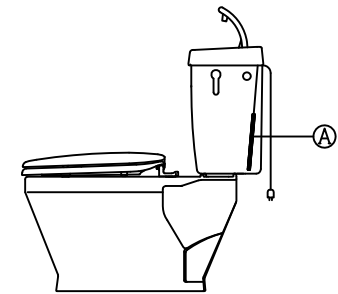

1	手洗いフタ	陶器	14	クサリ	S.U.S.
2	水タンク	陶器	15	差込パッキン	E.P.T
3	ボールタップ	手洗い付き	16	便器後部取付固定具	A.B.S.
4	オーバーフローパイプ	P.P.	17	床フランジ取付ビス	S.U.S.
5	DX止水バルブ	E.P.T	18	陶器止めボルト	S.U.S.
6	LR570用Lトラップ	P.V.C.	19	DX用ジャバラホース	P.V.C.
7	普通便座	P.P.	20	新DX用手洗いノズル	A.B.S.
8	便フタ	P.P.	21	便器前部固定具	A.B.S.
9	LR570用ノズル	A.B.S.	22	前部便器固定ビス	P.E
10	LR570用便器本体	陶器	23	シーリングパッキン	P.V.C.
11	便皿	P.P.	24	新DX用手洗いノズル	A.B.S.
12	床置型磁石付ロート	P.P.	25	サイフォン管	A.B.S.
13	ハンドルセット	—	(A)	水中ヒーター	—

凍結対策仕様

LR-570FW