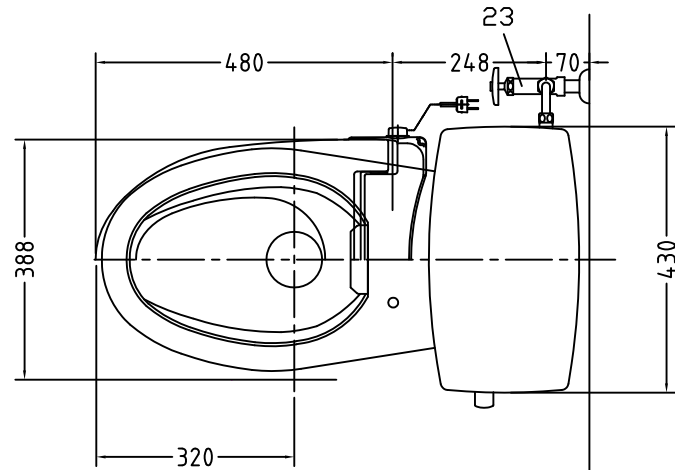

注意事項

- ボールタップは、水タンクの左右どちら側でも取付可能です。
- 壁面よりの寸法は仕上がり寸法です。

1	手洗い無しフタ	陶器	14	クサリ	S.U.S.
2	水タンク	陶器	15	差込パッキン	E.P.T
3	ボールタップ	手洗い無し	16	便器後部取付固定具	A.B.S.
4	オーバーフローパイプ	P.P.	17	床フランジ取付ビス	S.U.S.
5	DX用止水バルブ	E.P.T	18	陶器止めボルト	S.U.S.
6	LR570用Lトラップ	P.V.C.	19	DX用ジャバラホース	P.V.C.
7	暖房便座	P.P.	20	便器前部固定具	A.B.S.
8	便フタ	P.P.	21	前部便器固定ビス	P.E.
9	LR570簡水用ノズル	A.B.S.	22	シーリングパッキン	P.V.C.
10	LR570用便器本体	陶器	23	DX洗浄ノズルセット	—
11	便皿	P.P.	23	洗浄ノズル L=1100mm	—
12	床置型磁石付ロート	P.P.	24	水抜き弁	—
13	ハンドルセット	—	25	サイフォン管	A.B.S.
			(A)	水中ヒーター	—

凍結対策仕様

LR-570HFP

最大定格	AC100V 50/60Hz 45W	
商品寸法	幅412mm×長さ504mm×高さ131mm	
暖房便座	ヒーター容量	45W
	表面温度	暖(室温)~約40℃
	温度調整	無段階調整
	安全装置	温度ヒューズ
その他の機能	・便座、便フタスローダウン ・便フタワンタッチ着脱 ・本体ワンタッチ着脱 ・抗菌樹脂	

電気用品仕様

部品名	規名	サーモ感知温度	証明書番号
(A) 水中ヒーター	100V 16W	30℃ OFF 20℃ ON	JET 1327-81069-1002

・室温-5℃まで耐えられます。

U字溝へ  
VP-30

ロククリーンデラックス  
LR-570HFP/N2 標準構造図