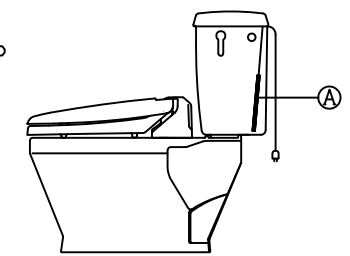

注意事項

- ボールタップは、水タンクの左右どちら側でも取付可能です。
- 壁面よりの寸法は仕上がり寸法です。

1	手洗い無しフタ	陶器	14	クサリ	S.U.S.
2	水タンク	陶器	15	差込パッキン	E.P.T
3	ボールタップ	手洗い無し	16	便器後部取付固定具	A.B.S.
4	オーバーフローパイプ	P.P.	17	床フランジ取付ビス	S.U.S.
5	DX用止水バルブ	E.P.T	18	陶器止めボルト	S.U.S.
6	LR570用Lトラップ	P.V.C.	19	DX用ジャバラホース	P.V.C.
7	暖房便座	P.P.	20	便器前部固定具	A.B.S.
8	便フタ	P.P.	21	前部便器固定ビス	P.E.
9	LR570簡水用ノズル	A.B.S.	22	シーリングパッキン	P.V.C.
10	LR570用便器本体	陶器	23	DX洗浄ノズルセット	—
11	便皿	P.P.	23	洗浄ノズル L=1100mm	—
12	床置型磁石付ロート	P.P.	24	水抜き弁	—
13	ハンドルセット	—	25	サイフォン管	A.B.S.
			(A)	水中ヒーター	—

凍結対策仕様

LR-570HFP

最大定格	AC100V 50/60Hz 45W	
商品寸法	幅412mm×長さ504mm×高さ131mm	
暖房便座	ヒーター容量	45W
	表面温度	暖(室温)~約40℃
	温度調整	無段階調整
	安全装置	温度ヒューズ
その他の機能	・便座、便フタスローダウン ・便フタワンタッチ着脱 ・本体ワンタッチ着脱 ・抗菌樹脂	

電気用品仕様

部品名	規名	サーモ感知温度	証明書番号
(A) 水中ヒーター	100V 16W	30℃ OFF 20℃ ON	JET 1327-81069-1002