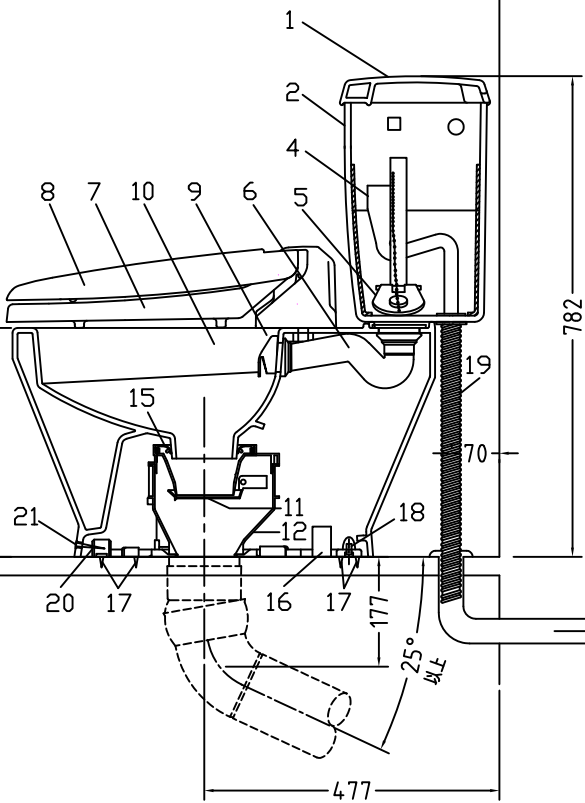

注意事項

- ボールタップは、水タンクの左右どちら側でも取付可能です。
- 壁面よりの寸法は仕上がり寸法です。

1	手洗い無しフタ	陶器	14	クサリ	S.U.S.
2	水タンク	陶器	15	差込パッキン	E.P.T
3	ボールタップ	手洗い無し	16	便器後部取付固定具	A.B.S.
4	オーバーフローパイプ	P.P.	17	床フランジ取付ビス	S.U.S.
5	DX用止水バルブ	E.P.T	18	陶器止めボルト	S.U.S.
6	LR570用Lトラップ	P.V.C.	19	DX用ジャバラホース	P.V.C.
7	暖房便座	P.P.	20	便器前部固定具	A.B.S.
8	便フタ	P.P.	21	前部便器固定ビス	P.E.
9	LR570簡水用ノズル	A.B.S.	22	シーリングパッキン	P.V.C.
10	LR570用便器本体	陶器	23	DX洗浄ノズルセット	—
11	便皿	P.P.	23	洗浄ノズル L=1100mm	—
12	床置型磁石付ロート	P.P.	24	水抜き弁	—
13	ハンドルセット	—	25	サイフォン管	A.B.S.
			(A)	水中ヒーター	—

凍結対策仕様

LR-570HFP

最大定格	AC100V 50/60Hz 45W	
商品寸法	幅412mm×長さ504mm×高さ131mm	
暖房便座	ヒーター容量	45W
	表面温度	暖(室温)~約40℃
	温度調整	無段階調整
	安全装置	温度ヒューズ
その他の機能	・便座、便フタスローダウン ・便フタワンタッチ着脱 ・本体ワンタッチ着脱 ・抗菌樹脂	

電気用品仕様

部品名	規名	サーモ感知温度	証明書番号
(A) 水中ヒーター	100V 16W	30℃ OFF 20℃ ON	JET 1327-81069-1002

・室温-5℃まで耐えられます。

U字溝へ  
VP-30

ロククリーンデラックス  
LR-570HFP/N2 標準構造図