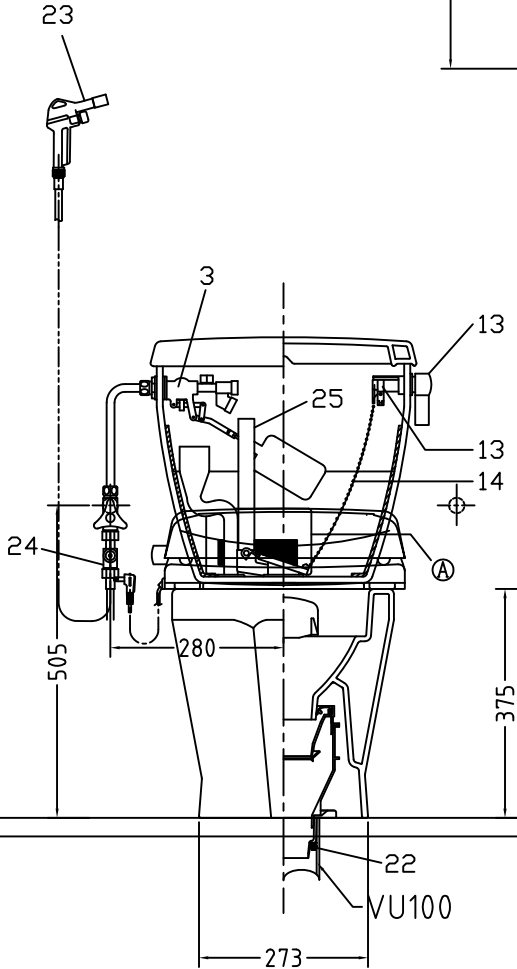

注意事項

- ボールタップは、水タンクの左右どちら側でも取付可能です。
- 壁面よりの寸法は仕上がり寸法です。

1	手洗い無しフタ	陶器	14	クサリ	S.U.S.
2	水タンク	陶器	15	差込パッキン	E.P.T
3	ボールタップ	手洗い無し	16	便器後部取付固定具	A.B.S.
4	オーバーフローパイプ	P.P.	17	床フランジ取付ビス	S.U.S.
5	DX用止水バルブ	E.P.T	18	陶器止めボルト	S.U.S.
6	LR570用Lトラップ	P.V.C.	19	DX用ジャバラホース	P.V.C.
7	暖房便座	P.P.	20	便器前部固定具	A.B.S.
8	便フタ	P.P.	21	前部便器固定ビス	P.E.
9	LR570簡水用ノズル	A.B.S.	22	シーリングパッキン	P.V.C.
10	LR570用便器本体	陶器	23	DX洗浄ノズルセット	—
11	便皿	P.P.	23	洗浄ノズル L=1100mm	—
12	床置型磁石付ロート	P.P.	24	水抜き弁	—
13	ハンドルセット	—	25	サイフォン管	A.B.S.
			(A)	水中ヒーター	—

凍結対策仕様

LR-570HFP

最大定格	AC100V 50/60Hz 45W	
商品寸法	幅412mm×長さ504mm×高さ131mm	
暖房便座	ヒーター容量	45W
	表面温度	暖(室温)~約40℃
	温度調整	無段階調整
	安全装置	温度ヒューズ
その他の機能	・便座、便フタスローダウン ・便フタワンタッチ着脱 ・本体ワンタッチ着脱 ・抗菌樹脂	

電気用品仕様

部品名	規名	サーモ感知温度	証明書番号
(A) 水中ヒーター	100V 16W	30℃ OFF 20℃ ON	JET 1327-81069-1002

・室温-5℃まで耐えられます。

U字溝へ  
VP-30

ロククリーンデラックス  
LR-570HFP/N2 標準構造図