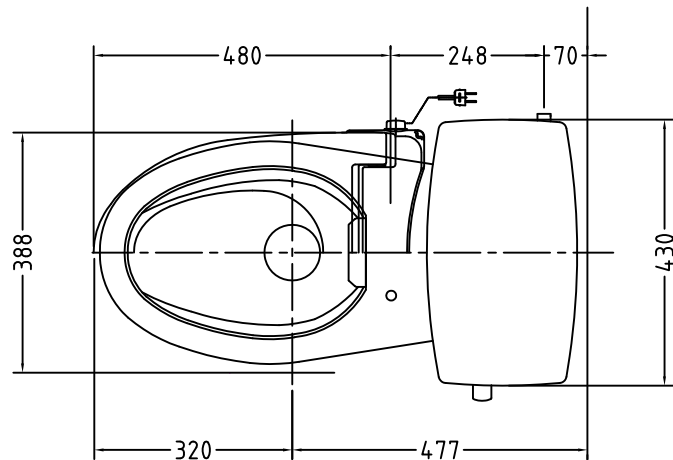

注意事項

- ボールタップは、水タンクの左右どちら側でも取付可能です。
- 壁面よりの寸法は仕上がり寸法です。

1	手洗い無しフタ	陶器	13	ハンドルセット	—
2	水タンク	陶器	14	クサリ	S,U,S.
3	ボールタップ	手洗い無し	15	差込パッキン	E,P,T
4	オーバーフローパイプ	P.P.	16	便器後部取付固定具	A,B,S.
5	DX用止水バルブ	E,P,T	17	床フランジ取付ビス	S,U,S.
6	LR570用Lトラップ	P,V,C.	18	陶器止めボルト	S,U,S.
7	暖房便座	P.P.	19	DX用ジャバラホース	P,V,C.
8	便フタ	P.P.	20	便器前部固定具	A,B,S.
9	LR570備用水ノズル	A,B,S.	21	前部便器固定ビス	P,E
10	LR570用便器本体	陶器	22	シーリングパッキン	P,V,C.
11	便皿	P.P.	23	サイフォン管	A,B,S.
12	床置型磁石付ロート	P.P.	(A)	水中ヒーター	—

凍結対策仕様

LR-570HFP

最大定格	AC100V 50/60Hz 45W	
商品寸法	幅412mm×長さ504mm×高さ131mm	
暖房便座	ヒーター容量	45W
	表面温度	暖(室温)~約40℃
	温度調整	無段階調整
	安全装置	温度ヒューズ
その他の機能	・便座、便フタスローダウン ・便フタワンタッチ着脱 ・本体ワンタッチ着脱 ・抗菌樹脂	

電気用品仕様

部品名	規名	サーモ感知温度	証明書番号
(A) 水中ヒーター	100V 16W	30℃ OFF 20℃ ON	JET 1327-81069-1002