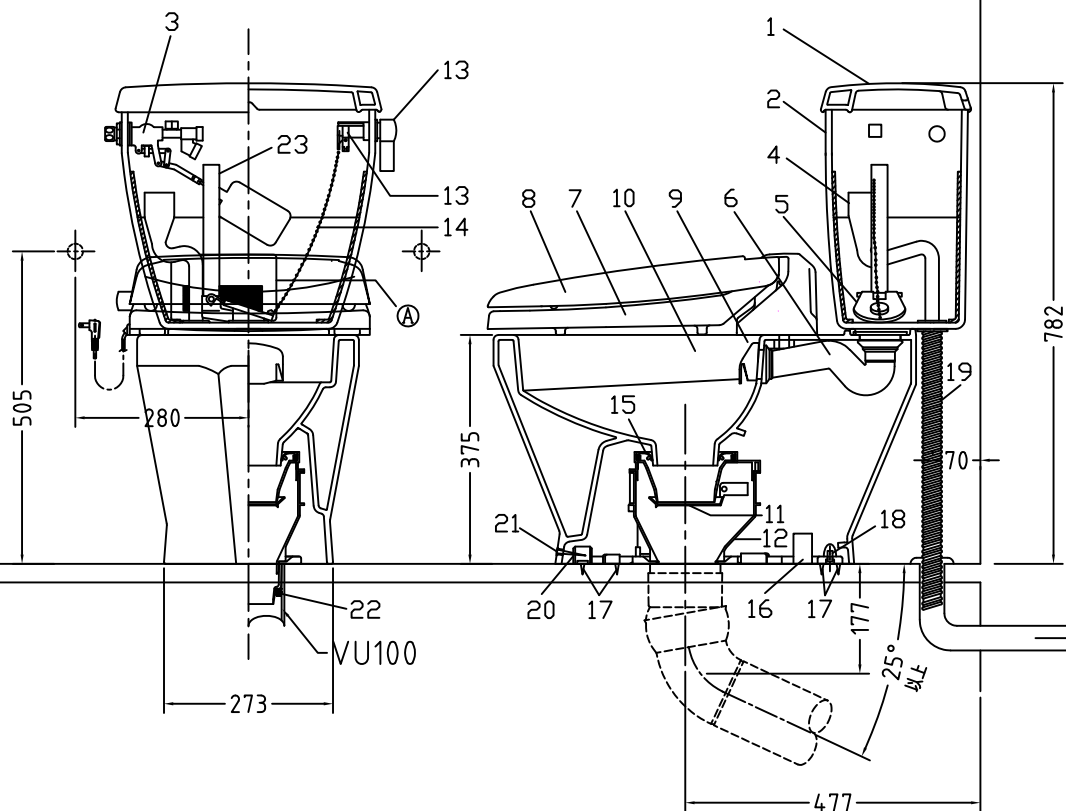

注意事項

- ボールタップは、水タンクの左右どちら側でも取付可能です。
- 壁面よりの寸法は仕上がり寸法です。

1	手洗い無しフタ	陶器	13	ハンドルセット	—
2	水タンク	陶器	14	クサリ	S,U,S.
3	ボールタップ	手洗い無し	15	差込パッキン	E,P,T
4	オーバーフローパイプ	P.P.	16	便器後部取付固定具	A,B,S.
5	DX用止水バルブ	E,P,T	17	床フランジ取付ビス	S,U,S.
6	LR570用Lトラップ	P,V,C.	18	陶器止めボルト	S,U,S.
7	暖房便座	P.P.	19	DX用ジャバラホース	P,V,C.
8	便フタ	P.P.	20	便器前部固定具	A,B,S.
9	LR570備用水ノズル	A,B,S.	21	前部便器固定ビス	P,E
10	LR570用便器本体	陶器	22	シーリングパッキン	P,V,C.
11	便皿	P.P.	23	サイフォン管	A,B,S.
12	床置型磁石付ロート	P.P.	(A)	水中ヒーター	—

凍結対策仕様

LR-570HFP

最大定格	AC100V 50/60Hz 45W	
商品寸法	幅412mm×長さ504mm×高さ131mm	
暖房便座	ヒーター容量	45W
	表面温度	暖(室温)~約40℃
	温度調整	無段階調整
	安全装置	温度ヒューズ
その他の機能	・便座、便フタスローダウン ・便フタワンタッチ着脱 ・本体ワンタッチ着脱 ・抗菌樹脂	

電気用品仕様

部品名	規名	サーモ感知温度	証明書番号
(A) 水中ヒーター	100V 16W	30℃ OFF 20℃ ON	JET 1327-81069-1002

・室温-5℃まで耐えられます。

ロククリーンデラックス
LR-570HFP 標準構造図