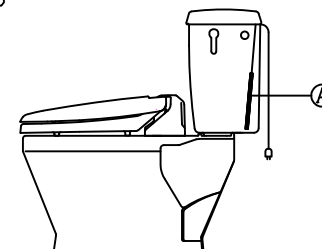

注意事項

- ボールタップは、水タンクの左右どちら側でも取付可能です。
- 壁面よりの寸法は仕上がり寸法です。

1	手洗い無しフタ	陶器	13	ハンドルセット	—
2	水タンク	陶器	14	クサリ	S,U,S.
3	ボールタップ	手洗い無し	15	差込パッキン	E,P,T
4	オーバーフローパイプ	P.P.	16	便器後部取付固定具	A,B,S.
5	DX用止水バルブ	E,P,T	17	床フランジ取付ビス	S,U,S.
6	LR570用Lトラップ	P,V,C.	18	陶器止めボルト	S,U,S.
7	暖房便座	P.P.	19	DX用ジャバラホース	P,V,C.
8	便フタ	P.P.	20	便器前部固定具	A,B,S.
9	LR570備用水ノズル	A,B,S.	21	前部便器固定ビス	P,E
10	LR570用便器本体	陶器	22	シーリングパッキン	P,V,C.
11	便皿	P.P.	23	サイフォン管	A,B,S.
12	床置型磁石付ロート	P.P.	(A)	水中ヒーター	—

凍結対策仕様

LR-570HFP

最大定格	AC100V 50/60Hz 45W	
商品寸法	幅412mm×長さ504mm×高さ131mm	
暖房便座	ヒーター容量	45W
	表面温度	暖(室温)~約40℃
	温度調整	無段階調整
	安全装置	温度ヒューズ
その他の機能	・便座、便フタスローダウン ・便フタワンタッチ着脱 ・本体ワンタッチ着脱 ・抗菌樹脂	

電気用品仕様

部品名	規名	サーモ感知温度	証明書番号
(A) 水中ヒーター	100V 16W	30℃ OFF 20℃ ON	JET 1327-81069-1002