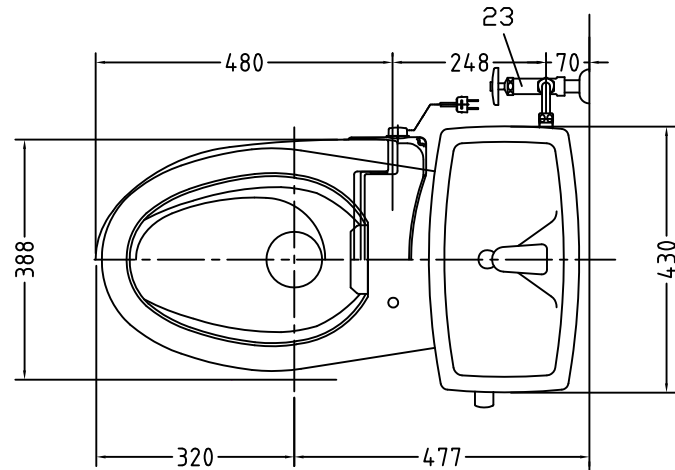

注意事項

- ボールタップは、水タンクの左右どちら側でも取付可能です。
- 壁面よりの寸法は仕上がり寸法です。

1	手洗いフタ	陶器	15	差込パッキン	E.P.T
2	水タンク	陶器	16	便器後部取付固定具	A.B.S.
3	ボールタップ	手洗い付き	17	床フランジ取付ビス	S.U.S.
4	オーバーフローパイプ	P.P.	18	陶器止めボルト	S.U.S.
5	DX用止水バルブ	E.P.T	19	DX用ジャバラホース	P.V.C.
6	LR570用Lトラップ	P.V.C.	20	便器前部固定具	A.B.S.
7	暖房便座	P.P.	21	前部便器固定ビス	P.F
8	便フタ	P.P.	22	シーリングパッキン	P.V.C.
9	LR570簡水用ノズル	A.B.S.	23	DX洗浄ノズルセット	—
10	LR570用便器本体	陶器	23	洗浄ノズル L=1100mm	—
11	便皿	P.P.	24	水抜き弁	—
12	床置型磁石付ロート	P.P.	25	新DX用手洗いノズル	A.B.S.
13	ハンドルセット	—	26	サイフォン管	A.B.S.
14	クサリ	S.U.S.	(A)	水中ヒーター	—

凍結対策仕様

LR-570HF-W

最大定格	AC100V 50/60Hz 45W	
商品寸法	幅412mm×長さ504mm×高さ131mm	
暖房便座	ヒーター容量	45W
	表面温度	暖(室温)~約40℃
	温度調整	無段階調整
	安全装置	温度ヒューズ
その他の機能	・便座、便フタスローダウン ・便フタワンタッチ着脱 ・本体ワンタッチ着脱 ・抗菌樹脂	

電気用品仕様

部品名	規名	サーモ感知温度	証明書番号
(A) 水中ヒーター	100V 16W	30℃ OFF 20℃ ON	JET 1327-81069-1002

・室温-5℃まで耐えられます。

U字溝へ  
VP-30

ロククリーンデラックス  
LR-570HF-W/N2 標準構造図