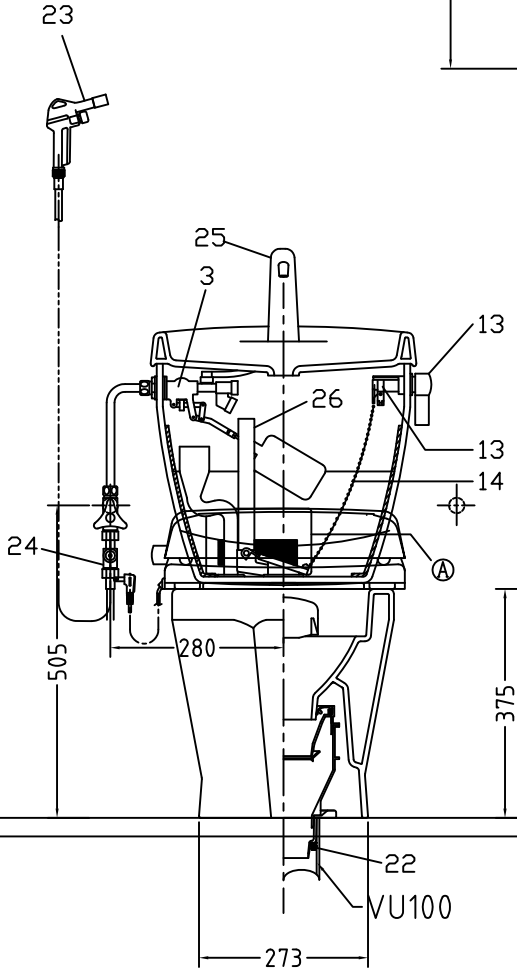

注意事項

- ボールタップは、水タンクの左右どちら側でも取付可能です。
- 壁面よりの寸法は仕上がり寸法です。

1	手洗いフタ	陶器	15	差込パッキン	E.P.T
2	水タンク	陶器	16	便器後部取付固定具	A.B.S.
3	ボールタップ	手洗い付き	17	床フランジ取付ビス	S.U.S.
4	オーバーフローパイプ	P.P.	18	陶器止めボルト	S.U.S.
5	DX用止水バルブ	E.P.T	19	DX用ジャバラホース	P.V.C.
6	LR570用Lトラップ	P.V.C.	20	便器前部固定具	A.B.S.
7	暖房便座	P.P.	21	前部便器固定ビス	P.F
8	便フタ	P.P.	22	シーリングパッキン	P.V.C.
9	LR570簡水用ノズル	A.B.S.	23	DX洗浄ノズルセット	—
10	LR570用便器本体	陶器	23	洗浄ノズル L=1100mm	—
11	便皿	P.P.	24	水抜き弁	—
12	床置型磁石付ロート	P.P.	25	新DX用手洗いノズル	A.B.S.
13	ハンドルセット	—	26	サイフォン管	A.B.S.
14	クサリ	S.U.S.	(A)	水中ヒーター	—

凍結対策仕様

LR-570HF-W

最大定格	AC100V 50/60Hz 45W	
商品寸法	幅412mm×長さ504mm×高さ131mm	
暖房便座	ヒーター容量	45W
	表面温度	暖(室温)~約40℃
	温度調整	無段階調整
	安全装置	温度ヒューズ
その他の機能	・便座、便フタスローダウン ・便フタワンタッチ着脱 ・本体ワンタッチ着脱 ・抗菌樹脂	

電気用品仕様

部品名	規名	サーモ感知温度	証明書番号
(A) 水中ヒーター	100V 16W	30℃ OFF 20℃ ON	JET 1327-81069-1002

・室温-5℃まで耐えられます。

U字溝へ  
VP-30

ロククリーンデラックス  
LR-570HF-W/N2 標準構造図