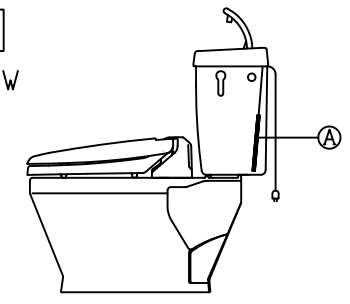

注意事項

- ボールタップは、水タンクの左右どちら側でも取付可能です。
- 壁面よりの寸法は仕上がり寸法です。

1	手洗いフタ	陶器	15	差込パッキン	E.P.T
2	水タンク	陶器	16	便器後部取付固定具	A.B.S.
3	ボールタップ	手洗い付き	17	床フランジ取付ビス	S.U.S.
4	オーバーフローパイプ	P.P.	18	陶器止めボルト	S.U.S.
5	DX用止水バルブ	E.P.T	19	DX用ジャバラホース	P.V.C.
6	LR570用Lトラップ	P.V.C.	20	便器前部固定具	A.B.S.
7	暖房便座	P.P.	21	前部便器固定ビス	P.F
8	便フタ	P.P.	22	シーリングパッキン	P.V.C.
9	LR570簡水用ノズル	A.B.S.	23	DX洗浄ノズルセット	—
10	LR570用便器本体	陶器	23	洗浄ノズル L=1100mm	—
11	便皿	P.P.	24	水抜き弁	—
12	床置型磁石付ロート	P.P.	25	新DX用手洗いノズル	A.B.S.
13	ハンドルセット	—	26	サイフォン管	A.B.S.
14	クサリ	S.U.S.	(A)	水中ヒーター	—

凍結対策仕様

LR-570HF-W

最大定格	AC100V 50/60Hz 45W	
商品寸法	幅412mm×長さ504mm×高さ131mm	
暖房便座	ヒーター容量	45W
	表面温度	暖(室温)~約40℃
	温度調整	無段階調整
	安全装置	温度ヒューズ
その他の機能	・便座、便フタスローダウン ・便フタワンタッチ着脱 ・本体ワンタッチ着脱 ・抗菌樹脂	

電気用品仕様

部品名	規名	サーモ感知温度	証明書番号
(A) 水中ヒーター	100V 16W	30℃ OFF 20℃ ON	JET 1327-81069-1002