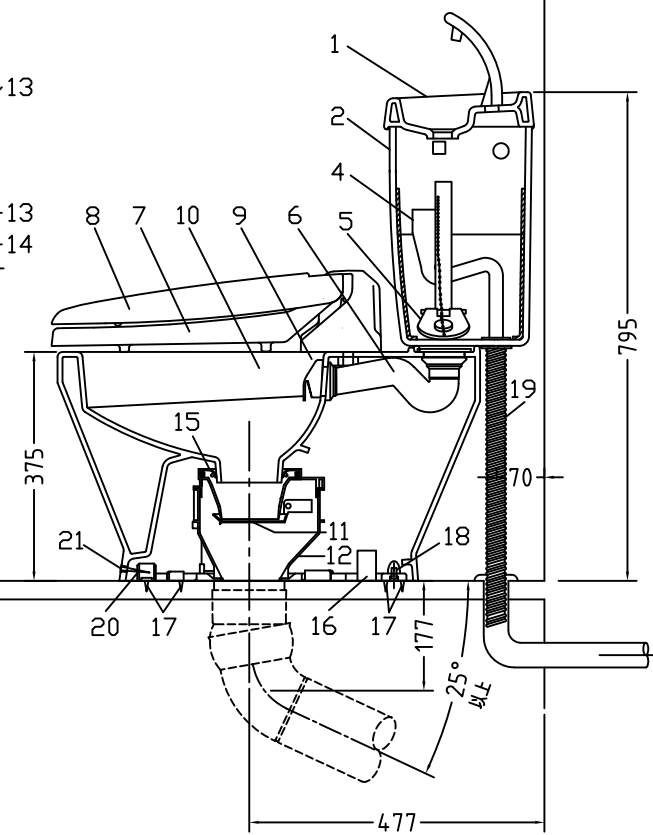

注意事項

- ボールタップは、水タンクの左右どちら側でも取付可能です。
- 壁面よりの寸法は仕上がり寸法です。

1	手洗いフタ	陶器	15	差込パッキン	E.P.T
2	水タンク	陶器	16	便器後部取付固定具	A.B.S.
3	ボールタップ	手洗い付き	17	床フランジ取付ビス	S.U.S.
4	オーバーフローパイプ	P.P.	18	陶器止めボルト	S.U.S.
5	DX用止水バルブ	E.P.T	19	DX用ジャバラホース	P.V.C.
6	LR570用Lトラップ	P.V.C.	20	便器前部固定具	A.B.S.
7	暖房便座	P.P.	21	前部便器固定ビス	P.F
8	便フタ	P.P.	22	シーリングパッキン	P.V.C.
9	LR570簡水用ノズル	A.B.S.	23	DX洗浄ノズルセット	—
10	LR570用便器本体	陶器	23	洗浄ノズル L=1100mm	—
11	便皿	P.P.	24	水抜き弁	—
12	床置型磁石付ロート	P.P.	25	新DX用手洗いノズル	A.B.S.
13	ハンドルセット	—	26	サイフォン管	A.B.S.
14	クサリ	S.U.S.	(A)	水中ヒーター	—

凍結対策仕様

LR-570HF-W

最大定格	AC100V 50/60Hz 45W	
商品寸法	幅412mm×長さ504mm×高さ131mm	
暖房便座	ヒーター容量	45W
	表面温度	暖(室温)~約40℃
	温度調整	無段階調整
	安全装置	温度ヒューズ
その他の機能	・便座、便フタスローダウン ・便フタワンタッチ着脱 ・本体ワンタッチ着脱 ・抗菌樹脂	

電気用品仕様

部品名	規名	サーモ感知温度	証明書番号
(A) 水中ヒーター	100V 16W	30℃ OFF 20℃ ON	JET 1327-81069-1002

・室温-5℃まで耐えられます。

U字溝へ  
VP-30

ロククリーンデラックス  
LR-570HF-W/N2 標準構造図