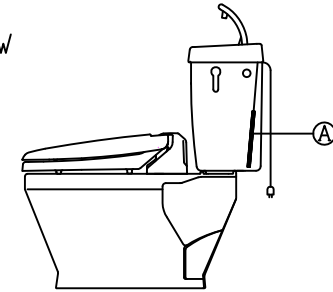

注意事項

- ボールタップは、水タンクの左右どちら側でも取付可能です。
- 壁面よりの寸法は仕上がり寸法です。

1	手洗いフタ	陶器	13	ハンドルセット	—
2	水タンク	陶器	14	クサリ	S,U,S.
3	ボールタップ	手洗い付き	15	差込パッキン	E,P,T
4	オーバーフローパイプ	P.P.	16	便器後部取付固定具	A,B,S.
5	DX止水バルブ	E,P,T	17	床フランジ取付ビス	S,U,S.
6	LR570用Lトラップ	P,V,C.	18	陶器止めボルト	S,U,S.
7	暖房便座	P.P.	19	DX用ジャバラホース	P,V,C.
8	便フタ	P.P.	20	便器前部固定具	A,B,S.
9	LR570温水用ノズル	A,B,S.	21	前部便器固定ビス	P,E
10	LR570用便器本体	陶器	22	シーリングパッキン	P,V,C.
11	便皿	P.P.	23	新DX用手洗いノズル	A,B,S.
12	床置型磁石付ロート	P.P.	24	サイフォン管	A,B,S.
			Ⓐ	水中ヒーター	—

凍結対策仕様

LR-570HFW

最大定格	AC100V 50/60Hz 45W	
商品寸法	幅412mm×長さ504mm×高さ131mm	
暖房便座	ヒーター容量	45W
	表面温度	暖(室温)~約40℃
	温度調整	無段階調整
	安全装置	温度ヒューズ
その他の機能	・便座、便フタスローダウン ・便フタワンタッチ着脱 ・本体ワンタッチ着脱 ・抗菌樹脂	

電気用品仕様

部 品 名	規 格	サーモ感知温度	証明書番号
Ⓐ 水中ヒーター	100V 16W	30℃ OFF 20℃ ON	JET 1327-81069-1002