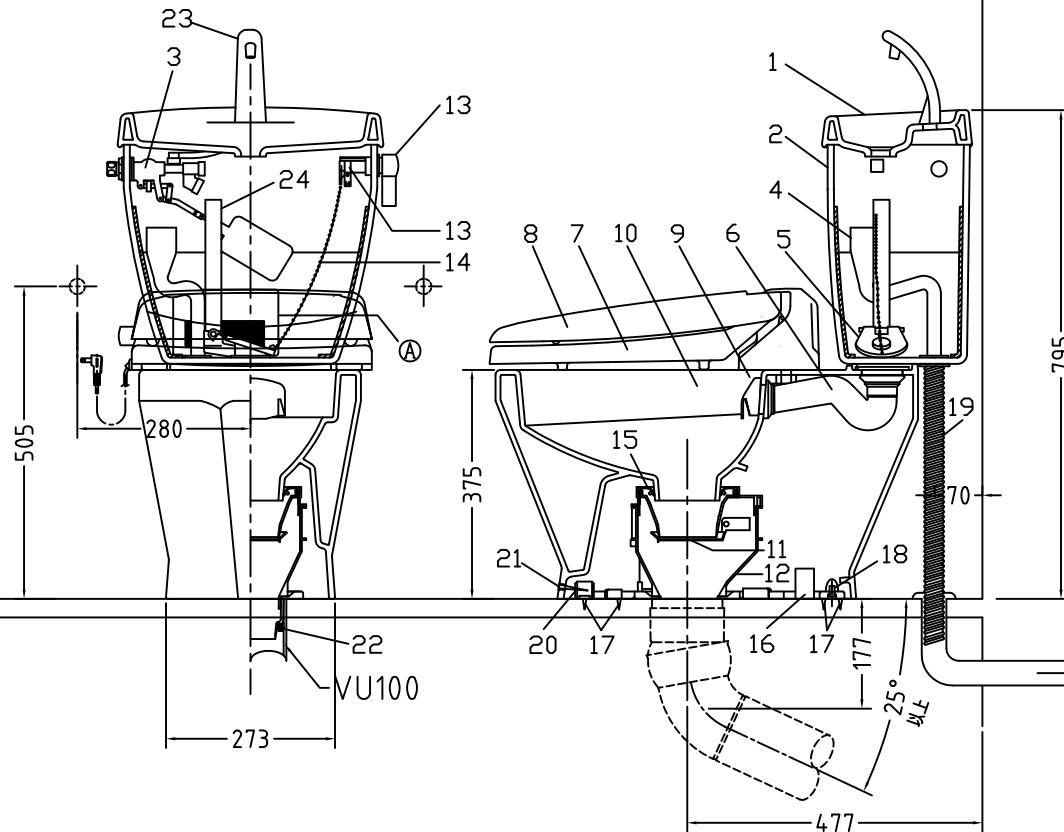

注意事項

- ボールタップは、水タンクの左右どちら側でも取付可能です。
- 壁面よりの寸法は仕上がり寸法です。

1	手洗いフタ	陶器	13	ハンドルセット	—
2	水タンク	陶器	14	クサリ	S,U,S.
3	ボールタップ	手洗い付き	15	差込パッキン	E,P,T
4	オーバーフローパイプ	P.P.	16	便器後部取付固定具	A,B,S.
5	DX止水バルブ	E,P,T	17	床フランジ取付ビス	S,U,S.
6	LR570用Lトラップ	P,V,C.	18	陶器止めボルト	S,U,S.
7	暖房便座	P.P.	19	DX用ジャバラホース	P,V,C.
8	便フタ	P.P.	20	便器前部固定具	A,B,S.
9	LR570温水用ノズル	A,B,S.	21	前部便器固定ビス	P,E
10	LR570用便器本体	陶器	22	シーリングパッキン	P,V,C.
11	便皿	P.P.	23	新DX用手洗いノズル	A,B,S.
12	床置型磁石付ロート	P.P.	24	サイフォン管	A,B,S.
			Ⓐ	水中ヒーター	—

凍結対策仕様

LR-570HFW

最大定格	AC100V 50/60Hz 45W	
商品寸法	幅412mm×長さ504mm×高さ131mm	
暖房便座	ヒーター容量	45W
	表面温度	暖(室温)~約40℃
	温度調整	無段階調整
	安全装置	温度ヒューズ
その他の機能	・便座、便フタスローダウン ・便フタワンタッチ着脱 ・本体ワンタッチ着脱 ・抗菌樹脂	

電気用品仕様

部 品 名	規 格	サーモ感知温度	証明書番号
Ⓐ 水中ヒーター	100V 16W	30℃ OFF 20℃ ON	JET 1327-81069-1002

・室温-5℃まで耐えられます。

U字溝へ
VP-30

ロククリーンデラックス
LR-570HFW 標準構造図