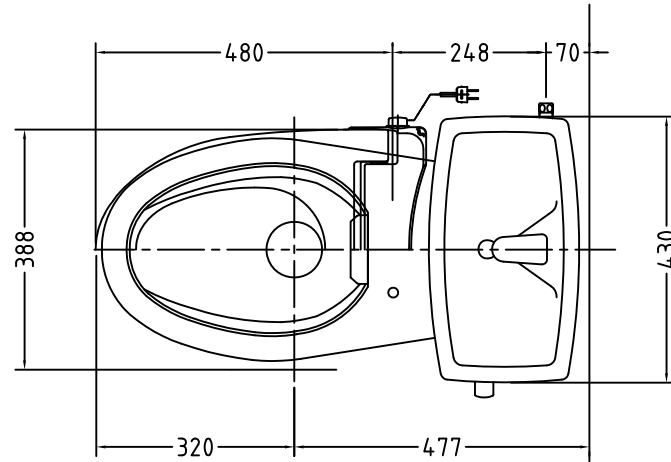

注意事項

- ボールタップは、水タンクの左右どちら側でも取付可能です。
- 壁面よりの寸法は仕上がり寸法です。

1	手洗いフタ	陶器	13	ハンドルセット	—
2	水タンク	陶器	14	クサリ	S,U,S.
3	ボールタップ	手洗い付き	15	差込パッキン	E,P,T
4	オーバーフローパイプ	P.P.	16	便器後部取付固定具	A,B,S.
5	DX止水バルブ	E,P,T	17	床フランジ取付ビス	S,U,S.
6	LR570用Lトラップ	P,V,C.	18	陶器止めボルト	S,U,S.
7	暖房便座	P.P.	19	DX用ジャバラホース	P,V,C.
8	便フタ	P.P.	20	便器前部固定具	A,B,S.
9	LR570温水用ノズル	A,B,S.	21	前部便器固定ビス	P,E
10	LR570用便器本体	陶器	22	シーリングパッキン	P,V,C.
11	便皿	P.P.	23	新DX用手洗いノズル	A,B,S.
12	床置型磁石付ロート	P.P.	24	サイフォン管	A,B,S.
			Ⓐ	水中ヒーター	—

凍結対策仕様

LR-570HFW

最大定格	AC100V 50/60Hz 45W	
商品寸法	幅412mm×長さ504mm×高さ131mm	
暖房便座	ヒーター容量	45W
	表面温度	暖(室温)~約40℃
	温度調整	無段階調整
	安全装置	温度ヒューズ
その他の機能	・便座、便フタスローダウン ・便フタワンタッチ着脱 ・本体ワンタッチ着脱 ・抗菌樹脂	

電気用品仕様

部 品 名	規 格	サーモ感知温度	証明書番号
Ⓐ 水中ヒーター	100V 16W	30℃ OFF 20℃ ON	JET 1327-81069-1002

・室温-5℃まで耐えられます。

U字溝へ
VP-30

ロククリーンデラックス
LR-570HFW 標準構造図