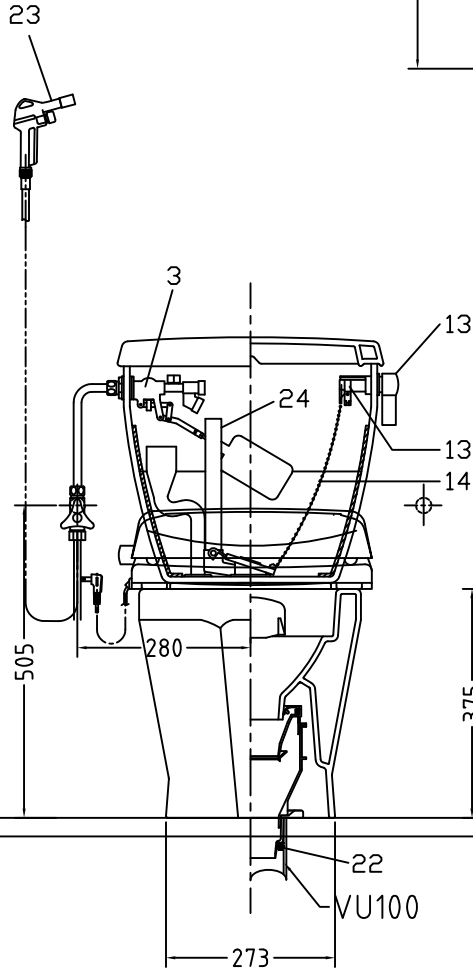

注意事項

- ボールタップは、水タンクの左右どちら側でも取付可能です。
- 壁面よりの寸法は仕上がり寸法です。

1	手洗い無しフタ	陶器	13	ハンドルセット	—
2	水タンク	陶器	14	クサリ	S,U,S
3	ボールタップ	手洗い無し	15	差込パッキン	E,P,T
4	オーバーフローパイプ	P,P	16	便器後部取付固定具	A,B,S
5	DX用止水バルブ	E,P,T	17	床フランジ取付ビス	S,U,S
6	LR570用Lトラップ	P,V,C	18	陶器止めボルト	S,U,S
7	暖房便座	P,P	19	DX用ジャバラホース	P,V,C
8	便フタ	P,P	20	便器前部固定具	A,B,S
9	LR570備用水ノズル	A,B,S	21	前部便器固定ビス	P,E
10	LR570用便器本体	陶器	22	シーリングパッキン	P,V,C
11	便皿	P,P	23	DX洗浄ノズルセット	—
12	床置型磁石付ロート	P,P	23	洗浄ノズル L=1100mm	—
			24	サイフォン管	A,B,S

凍結対策仕様

LR-570HFP

最大定格	AC100V 50/60Hz 45W	
商品寸法	幅412mm×長さ504mm×高さ131mm	
暖房便座	ヒーター容量	45W
	表面温度	暖(室温)~約40℃
	温度調整	無段階調整
	安全装置	温度ヒューズ
その他の機能	・便座、便フタスローダウン ・便フタワンタッチ着脱 ・本体ワンタッチ着脱 ・抗菌樹脂	

電気用品仕様

部 品 名	規 格	サーモ感知温度	証明書番号
Ⓐ 水中ヒーター	100V 16W	30℃ OFF 20℃ ON	JET 1327-81069-1002

・室温-5℃まで耐えられます。

U字溝へ  
VP-30

ロククリーンデラックス  
LR-570HP/N 標準構造図