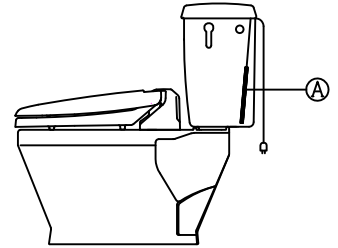

注意事項

- ボールタップは、水タンクの左右どちら側でも取付可能です。
- 壁面よりの寸法は仕上がり寸法です。

1	手洗い無しフタ	陶器	13	ハンドルセット	—
2	水タンク	陶器	14	クサリ	S,U,S
3	ボールタップ	手洗い無し	15	差込パッキン	E,P,T
4	オーバーフローパイプ	P,P	16	便器後部取付固定具	A,B,S
5	DX用止水バルブ	E,P,T	17	床フランジ取付ビス	S,U,S
6	LR570用Lトラップ	P,V,C	18	陶器止めボルト	S,U,S
7	暖房便座	P,P	19	DX用ジャバラホース	P,V,C
8	便フタ	P,P	20	便器前部固定具	A,B,S
9	LR570備用水ノズル	A,B,S	21	前部便器固定ビス	P,E
10	LR570用便器本体	陶器	22	シーリングパッキン	P,V,C
11	便皿	P,P	23	DX洗浄ノズルセット	—
12	床置型磁石付ロート	P,P	23	洗浄ノズル L=1100mm	—
			24	サイフォン管	A,B,S

凍結対策仕様

LR-570HFP

最大定格	AC100V 50/60Hz 45W	
商品寸法	幅412mm×長さ504mm×高さ131mm	
暖房便座	ヒーター容量	45W
	表面温度	暖(室温)~約40℃
	温度調整	無段階調整
	安全装置	温度ヒューズ
その他の機能	・便座、便フタスローダウン ・便フタワンタッチ着脱 ・本体ワンタッチ着脱 ・抗菌樹脂	

電気用品仕様

部 品 名	規 格	サーモ感知温度	証明書番号
Ⓐ 水中ヒーター	100V 16W	30℃ OFF 20℃ ON	JET 1327-81069-1002