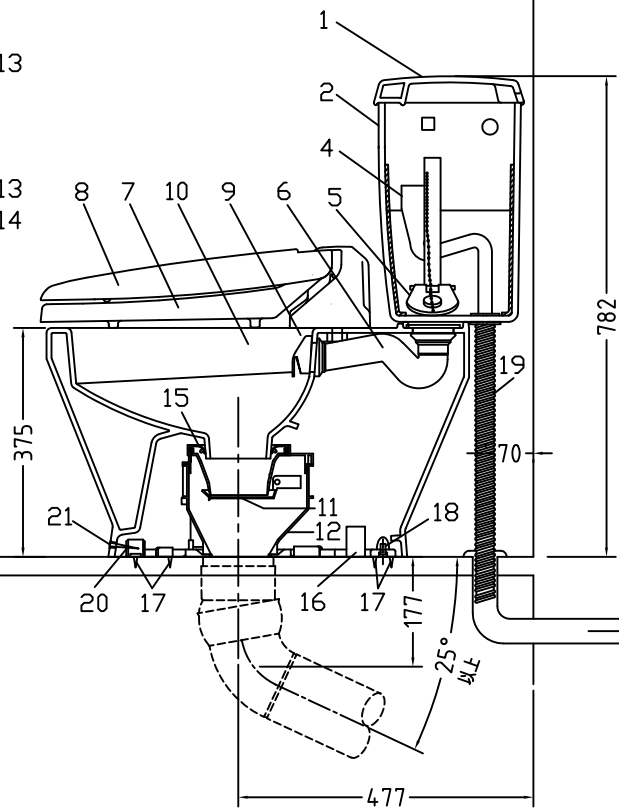

注意事項

- ボールタップは、水タンクの左右どちら側でも取付可能です。
- 壁面よりの寸法は仕上がり寸法です。

1	手洗い無しフタ	陶器	13	ハンドルセット	—
2	水タンク	陶器	14	クサリ	S,U,S
3	ボールタップ	手洗い無し	15	差込パッキン	E,P,T
4	オーバーフローパイプ	P,P	16	便器後部取付固定具	A,B,S
5	DX用止水バルブ	E,P,T	17	床フランジ取付ビス	S,U,S
6	LR570用Lトラップ	P,V,C	18	陶器止めボルト	S,U,S
7	暖房便座	P,P	19	DX用ジャバラホース	P,V,C
8	便フタ	P,P	20	便器前部固定具	A,B,S
9	LR570備用水ノズル	A,B,S	21	前部便器固定ビス	P,E
10	LR570用便器本体	陶器	22	シーリングパッキン	P,V,C
11	便皿	P,P	23	DX洗浄ノズルセット	—
12	床置型磁石付ロート	P,P	23	洗浄ノズル L=1100mm	—
			24	サイフォン管	A,B,S

凍結対策仕様

LR-570HFP

最大定格	AC100V 50/60Hz 45W	
商品寸法	幅412mm×長さ504mm×高さ131mm	
暖房便座	ヒーター容量	45W
	表面温度	暖(室温)~約40℃
	温度調整	無段階調整
	安全装置	温度ヒューズ
その他の機能	・便座、便フタスローダウン ・便フタワンタッチ着脱 ・本体ワンタッチ着脱 ・抗菌樹脂	

電気用品仕様

部 品 名	規 格	サーモ感知温度	証明書番号
Ⓐ 水中ヒーター	100V 16W	30℃ OFF 20℃ ON	JET 1327-81069-1002

・室温-5℃まで耐えられます。

U字溝へ  
VP-30

ロククリーンデラックス  
LR-570HP/N 標準構造図