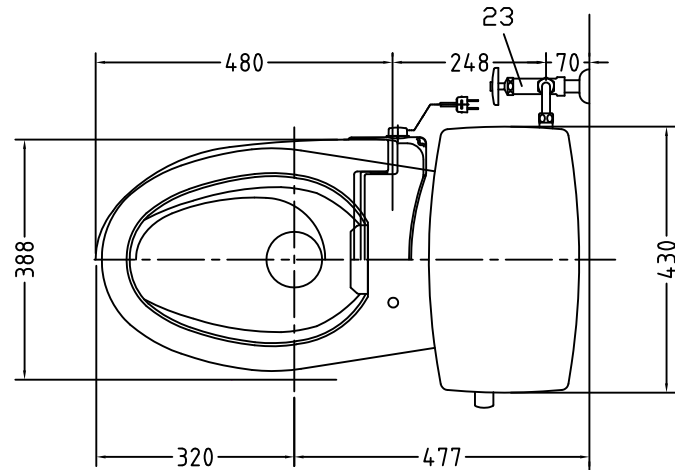

注意事項

- ボールタップは、水タンクの左右どちら側でも取付可能です。
- 壁面よりの寸法は仕上がり寸法です。

1	手洗い無しフタ	陶器	13	ハンドルセット	—
2	水タンク	陶器	14	クサリ	S,U,S
3	ボールタップ	手洗い無し	15	差込パッキン	E,P,T
4	オーバーフローパイプ	P,P	16	便器後部取付固定具	A,B,S
5	DX用止水バルブ	E,P,T	17	床フランジ取付ビス	S,U,S
6	LR570用Lトラップ	P,V,C	18	陶器止めボルト	S,U,S
7	暖房便座	P,P	19	DX用ジャバラホース	P,V,C
8	便フタ	P,P	20	便器前部固定具	A,B,S
9	LR570備用水ノズル	A,B,S	21	前部便器固定ビス	P,E
10	LR570用便器本体	陶器	22	シーリングパッキン	P,V,C
11	便皿	P,P	23	DX洗浄ノズルセット	—
12	床置型磁石付ロート	P,P	23	洗浄ノズル L=1100mm	—
			24	サイフォン管	A,B,S

凍結対策仕様

LR-570HFP

最大定格	AC100V 50/60Hz 45W	
商品寸法	幅412mm×長さ504mm×高さ131mm	
暖房便座	ヒーター容量	45W
	表面温度	暖(室温)~約40℃
	温度調整	無段階調整
	安全装置	温度ヒューズ
その他の機能	・便座、便フタスローダウン ・便フタワンタッチ着脱 ・本体ワンタッチ着脱 ・抗菌樹脂	

電気用品仕様

部 品 名	規 格	サーモ感知温度	証明書番号
Ⓐ 水中ヒーター	100V 16W	30℃ OFF 20℃ ON	JET 1327-81069-1002

・室温-5℃まで耐えられます。

U字溝へ  
VP-30

ロククリーンデラックス  
LR-570HP/N 標準構造図