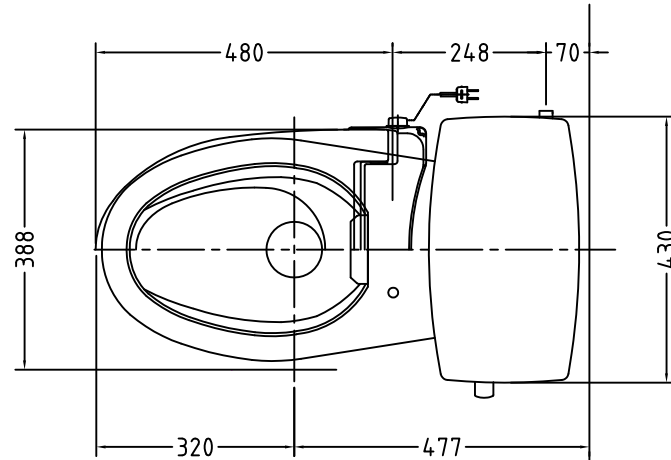

注意事項

- ボールタップは、水タンクの左右どちら側でも取付可能です。
- 壁面よりの寸法は仕上がり寸法です。

1	手洗い無しフタ	陶器	12	床置型磁石付ルート	P.P.
2	水タンク	陶器	13	ハンドルセット	—
3	ボールタップ	手洗い無し	14	クサリ	S.U.S.
4	オーバーフローパイプ	P.P.	15	差込パッキン	E.P.T
5	DX用止水バルブ	E.P.T	16	便器後部取付固定具	A.B.S.
6	LR570用Lトラップ	P.V.C.	17	床フランジ取付ビス	S.U.S.
7	暖房便座	P.P.	18	陶器止めボルト	S.U.S.
8	便フタ	P.P.	19	DX用ジャバラホース	P.V.C.
9	LR570備用水ノズル	A.B.S.	20	便器前部固定具	A.B.S.
10	LR570用便器本体	陶器	21	前部便器固定ビス	P.E.
11	便皿	P.P.	22	シーリングパッキン	P.V.C.
			23	サイフォン管	A.B.S.

凍結対策仕様

LR-570HFP

最大定格	AC100V 50/60Hz 45W	
商品寸法	幅412mm×長さ504mm×高さ131mm	
暖房便座	ヒーター容量	45W
	表面温度	暖(室温)~約40℃
	温度調整	無段階調整
	安全装置	温度ヒューズ
その他の機能	<ul style="list-style-type: none"> • 便座、便フタスローダウン • 便フタワンタッチ着脱 • 本体ワンタッチ着脱 • 抗菌樹脂 	

電気用品仕様

部 品 名	規 格	サーモ感知温度	証明書番号
Ⓐ 水中ヒーター	100V 16W	30℃ OFF 20℃ ON	JET 1327-81069-1002
* 室温-5℃まで耐えられます。			

ロククリーンデラックス
LR-570HP 標準構造図