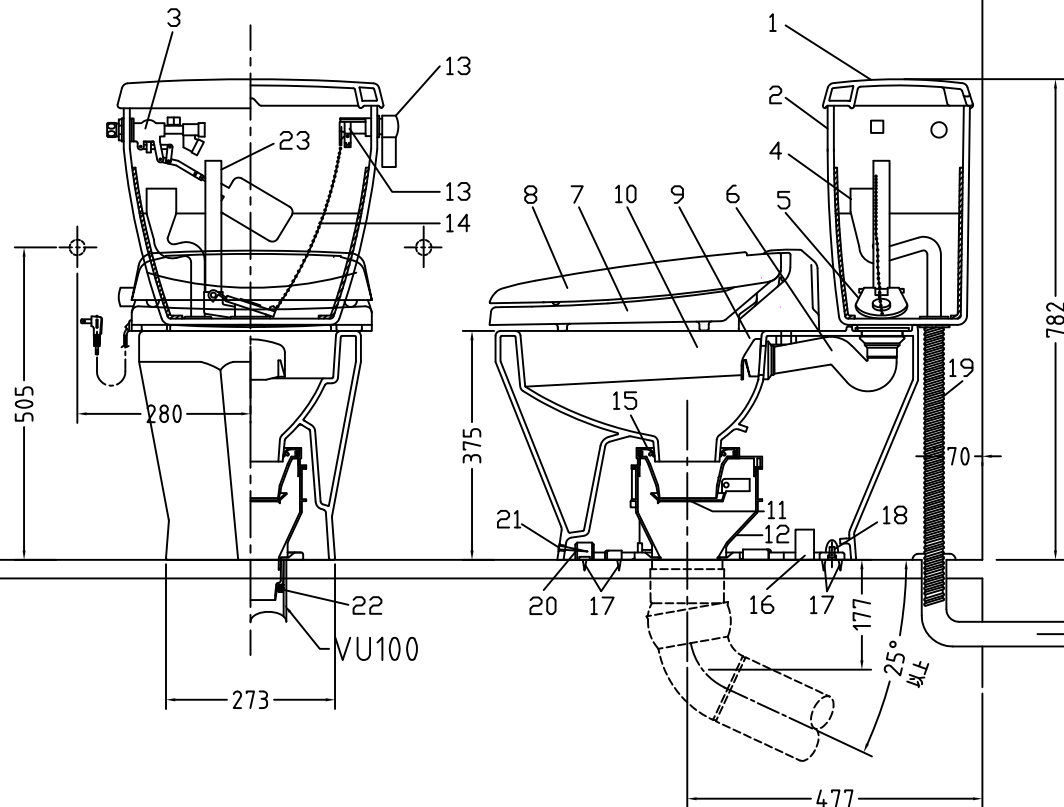

注意事項

- ボールタップは、水タンクの左右どちら側でも取付可能です。
- 壁面よりの寸法は仕上がり寸法です。

1	手洗い無しフタ	陶器	12	床置型磁石付ルート	P.P.
2	水タンク	陶器	13	ハンドルセット	—
3	ボールタップ	手洗い無し	14	クサリ	S.U.S.
4	オーバーフローパイプ	P.P.	15	差込パッキン	E.P.T
5	DX用止水バルブ	E.P.T	16	便器後部取付固定具	A.B.S.
6	LR570用Lトラップ	P.V.C.	17	床フランジ取付ビス	S.U.S.
7	暖房便座	P.P.	18	陶器止めボルト	S.U.S.
8	便フタ	P.P.	19	DX用ジャバラホース	P.V.C.
9	LR570備用水ノズル	A.B.S.	20	便器前部固定具	A.B.S.
10	LR570用便器本体	陶器	21	前部便器固定ビス	P.E.
11	便皿	P.P.	22	シーリングパッキン	P.V.C.
			23	サイフォン管	A.B.S.

凍結対策仕様

LR-570HFP

最大定格	AC100V 50/60Hz 45W	
商品寸法	幅412mm×長さ504mm×高さ131mm	
暖房便座	ヒーター容量	45W
	表面温度	暖(室温)~約40℃
	温度調整	無段階調整
	安全装置	温度ヒューズ
その他の機能	<ul style="list-style-type: none"> • 便座、便フタスローダウン • 便フタワンタッチ着脱 • 本体ワンタッチ着脱 • 抗菌樹脂 	

電気用品仕様

部 品 名	規 格	サーモ感知温度	証明書番号
Ⓐ 水中ヒーター	100V 16W	30℃ OFF 20℃ ON	JET 1327-81069-1002
* 室温-5℃まで耐えられます。			

ロククリーンデラックス
LR-570HP 標準構造図