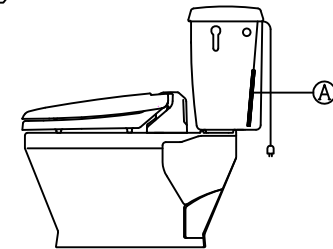

注意事項

- ボールタップは、水タンクの左右どちら側でも取付可能です。
- 壁面よりの寸法は仕上がり寸法です。

1	手洗い無しフタ	陶器	12	床置型磁石付ルート	P.P.
2	水タンク	陶器	13	ハンドルセット	—
3	ボールタップ	手洗い無し	14	クサリ	S.U.S.
4	オーバーフローパイプ	P.P.	15	差込パッキン	E.P.T
5	DX用止水バルブ	E.P.T	16	便器後部取付固定具	A.B.S.
6	LR570用Lトラップ	P.V.C.	17	床フランジ取付ビス	S.U.S.
7	暖房便座	P.P.	18	陶器止めボルト	S.U.S.
8	便フタ	P.P.	19	DX用ジャバラホース	P.V.C.
9	LR570備用水ノズル	A.B.S.	20	便器前部固定具	A.B.S.
10	LR570用便器本体	陶器	21	前部便器固定ビス	P.E.
11	便皿	P.P.	22	シーリングパッキン	P.V.C.
			23	サイフォン管	A.B.S.

凍結対策仕様

LR-570HFP

最大定格	AC100V 50/60Hz 45W	
商品寸法	幅412mm×長さ504mm×高さ131mm	
暖房便座	ヒーター容量	45W
	表面温度	暖(室温)~約40℃
	温度調整	無段階調整
	安全装置	温度ヒューズ
その他の機能	<ul style="list-style-type: none"> • 便座、便フタスローダウン • 便フタワンタッチ着脱 • 本体ワンタッチ着脱 • 抗菌樹脂 	