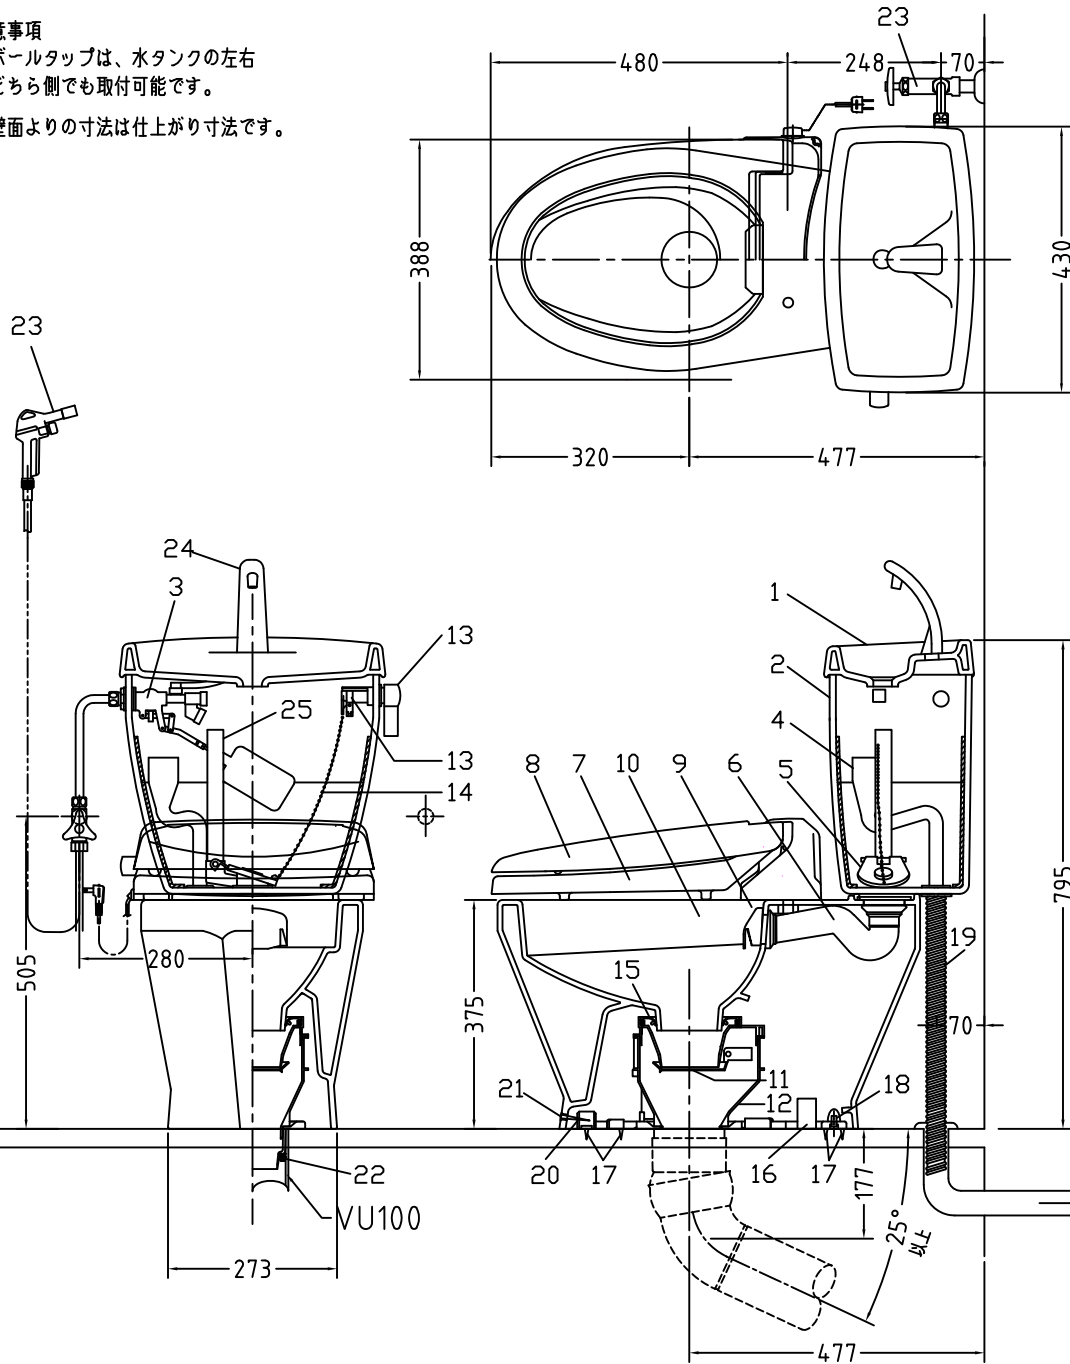

注意事項

- ボールタップは、水タンクの左右どちら側でも取付可能です。
- 壁面よりの寸法は仕上がり寸法です。

1	手洗いフタ	陶器	14	クサリ	S.U.S.
2	水タンク	陶器	15	差込パッキン	E.P.T
3	ボールタップ	手洗い付き	16	便器後部取付固定具	A.B.S.
4	オーバーフローパイプ	P.P.	17	床フランジ取付ビス	S.U.S.
5	DX止水バルブ	E.P.T	18	陶器止めボルト	S.U.S.
6	LR570用Lトラップ	P.V.C.	19	DX用ジャバラホース	P.V.C.
7	暖房便座	P.P.	20	便器前部固定具	A.B.S.
8	便フタ	P.P.	21	前部便器固定ビス	P.E.
9	LR570簡水用ノズル	A.B.S.	22	シーリングパッキン	P.V.C.
10	LR570用便器本体	陶器	23	DX洗浄ノズルセット	—
11	便皿	P.P.	23	洗浄ノズル L=1100mm	—
12	床置型磁石付ロート	P.P.	24	新DX用手洗いノズル	A.B.S.
13	ハンドルセット	—	25	サイフォン管	A.B.S.

凍結対策仕様

LR-570HF/W

最大定格	AC100V 50/60Hz 45W	
商品寸法	幅412mm×長さ504mm×高さ131mm	
暖房便座	ヒーター容量	45W
	表面温度	暖(室温)~約40℃
	温度調整	無段階調整
	安全装置	温度ヒューズ
その他の機能	・便座、便フタスローダウン ・便フタワンタッチ着脱 ・本体ワンタッチ着脱 ・便フタワンタッチ着脱 ・抗菌樹脂	

電気用品仕様

部 品 名	規 格	サーモ感知温度	証明書番号
Ⓐ 水中ヒーター	100V 16W	30℃ OFF 20℃ ON	JET 1327-81069-1002

・室温-5℃まで耐えられます。

ロククリーンデラックス  
LR-570HW/N 標準構造図