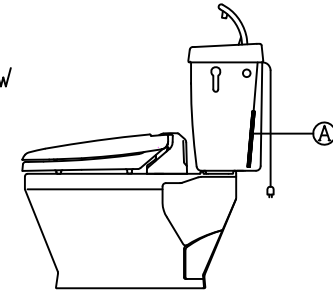

注意事項

- ボールタップは、水タンクの左右どちら側でも取付可能です。
- 壁面よりの寸法は仕上がり寸法です。

1	手洗いフタ	陶器	14	クサリ	S.U.S.
2	水タンク	陶器	15	差込パッキン	E.P.T
3	ボールタップ	手洗い付き	16	便器後部取付固定具	A.B.S.
4	オーバーフローパイプ	P.P.	17	床フランジ取付ビス	S.U.S.
5	DX止水バルブ	E.P.T	18	陶器止めボルト	S.U.S.
6	LR570用Lトラップ	P.V.C.	19	DX用ジャバラホース	P.V.C.
7	暖房便座	P.P.	20	便器前部固定具	A.B.S.
8	便フタ	P.P.	21	前部便器固定ビス	P.E.
9	LR570簡水用ノズル	A.B.S.	22	シーリングパッキン	P.V.C.
10	LR570用便器本体	陶器	23	DX洗浄ノズルセット	—
11	便皿	P.P.	23	洗浄ノズル L=1100mm	—
12	床置型磁石付ロート	P.P.	24	新DX用手洗いノズル	A.B.S.
13	ハンドルセット	—	25	サイフォン管	A.B.S.

凍結対策仕様

LR-570HF/W

最大定格	AC100V 50/60Hz 45W	
商品寸法	幅412mm×長さ504mm×高さ131mm	
暖房便座	ヒーター容量	45W
	表面温度	暖(室温)~約40℃
	温度調整	無段階調整
	安全装置	温度ヒューズ
その他の機能	・便座、便フタスローダウン ・便フタワンタッチ着脱 ・本体ワンタッチ着脱 ・便フタワンタッチ着脱 ・抗菌樹脂	

電気用品仕様

部 品 名	規 格	サーモ感知温度	証明書番号
Ⓐ 水中ヒーター	100V 16W	30℃ OFF 20℃ ON	JET 1327-81069-1002