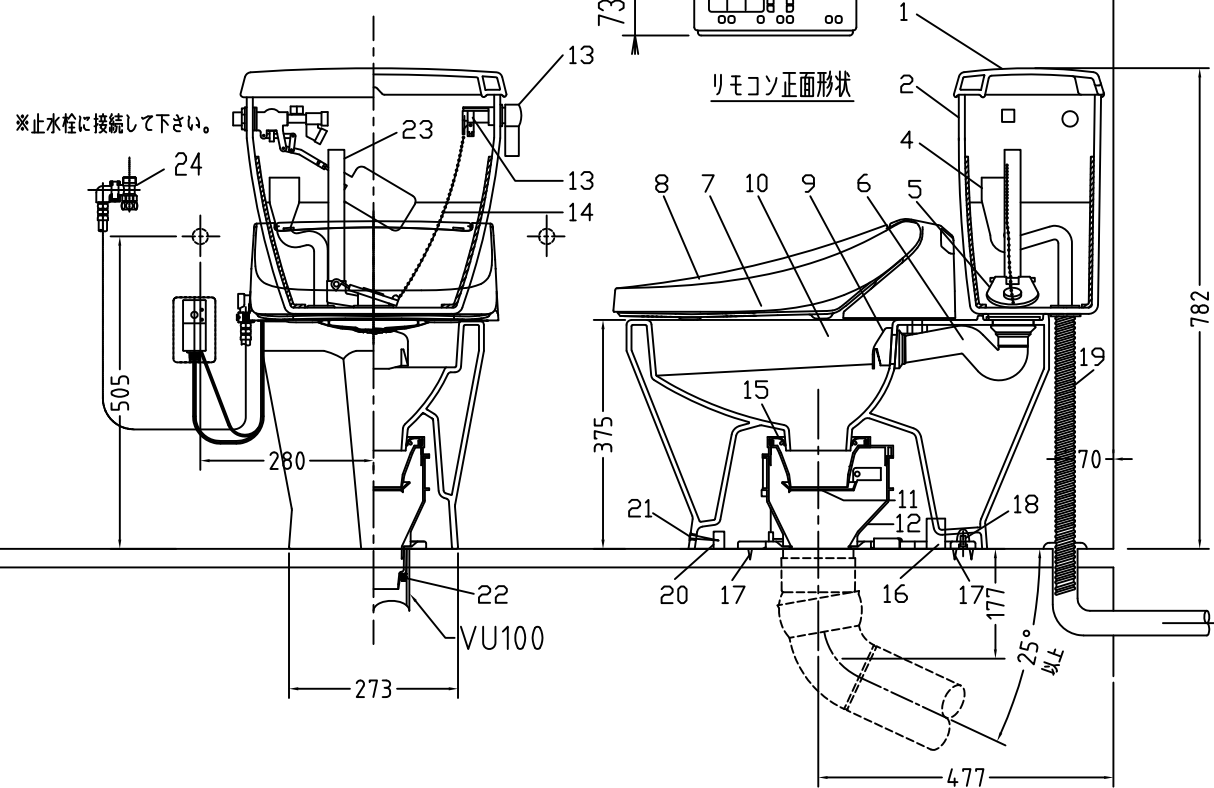

注意事項

- ボールタップは、水タンクの左右どちら側でも取付可能です。
- 壁面よりの寸法は仕上がり寸法です。

1	手洗い無しフタ	陶器	13	ハンドルセット	—
2	水タンク	陶器	14	クサリ	S,U,S
3	ボールタップ	手洗い無し	15	差込パッキン	E,P,T
4	オーバーフローパイプ	P,P	16	便器後部取付固定具	A,B,S
5	DX用止水バルブ	E,P,T	17	床フランジ取付ビス	S,U,S
6	LR570用Lトラップ	P,V,C	18	陶器止めボルト	S,U,S
7	温水洗浄便座	P,P	19	DX用ジャバラホース	P,V,C
8	便フタ	P,P	20	便器前部固定具	P,E
9	LR570用ノズル	A,B,S	21	前部便器固定ビス	S,U,S
10	LR570用便器本体	陶器	22	シーリングパッキン	P,V,C
11	便皿	P,P	23	サイフォン管	A,B,S
12	床置型磁石付ロート	P,P	24	分岐金具	—

凍結対策仕様

LR-570FP MA31

※止水栓に接続して下さい。

リモコン正面形状

搭載機能	脱臭カートリッジによる化学吸着方式	
使用水道圧範囲	0.06Mpa(強制圧)~0.75Mpa(静水圧)	
最大定格	AC100V 50/60Hz 310W	
商品寸法	幅421mm×奥行553mm×高さ160mm	
おしり・ビデ洗浄	ヒータ容量	250W
	温水温度	水温約32℃~約40℃(計6段階切替)
	安全装置	温度ヒューズ・高温感知スイッチ 変換検知回路
便座	ヒータ容量	45W
	表面温度	室温約28℃~36℃(計6段階切替)
	安全装置	温度ヒューズ
リモコン	寸法	幅264mm×奥行33mm×高さ73mm
	電源	単三アルカリ乾電池2本

電気用品仕様

部品名	規名	サーモ感知温度	証明書番号
① 水中ヒーター	100V 16W	30℃ OFF 20℃ ON	JET 1327-81069-1028

・室温-5℃まで耐えられます。

U字溝へ
VP-30

ロンクリーンデラックス
LR-570P MA31 標準構造図