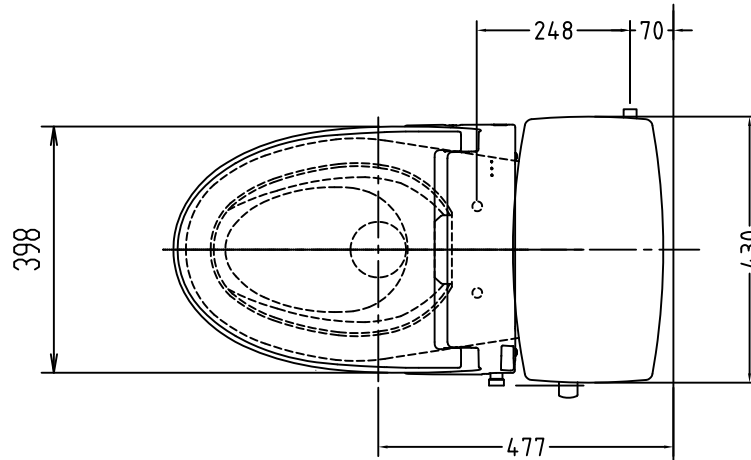

注意事項

- ボールタップは、水タンクの左右どちら側でも取付可能です。
- 壁面よりの寸法は仕上がり寸法です。

1	手洗い無しフタ	陶器	13	ハンドルセット	—
2	水タンク	陶器	14	クサリ	S,U,S
3	ボールタップ	手洗い無し	15	差込パッキン	E,P,T
4	オーバーフローパイプ	P,P	16	便器後部取付固定具	A,B,S
5	DX用止水バルブ	E,P,T	17	床フランジ取付ビス	S,U,S
6	LR570用Lトラップ	P,V,C	18	陶器止めボルト	S,U,S
7	温水洗浄便座	P,P	19	DX用ジャバラホース	P,V,C
8	便フタ	P,P	20	便器前部固定具	P,E
9	LR570用ノズル	A,B,S	21	前部便器固定ビス	S,U,S
10	LR570用便器本体	陶器	22	シーリングパッキン	P,V,C
11	便皿	P,P	23	サイフォン管	A,B,S
12	床置型磁石付ロート	P,P	24	分岐金具	—

凍結対策仕様

LR-570FP MA31

※止水栓に接続して下さい。

リモコン正面形状

搭載機能	脱臭カートリッジによる化学吸着方式	
使用水道圧範囲	0.06Mpa(強制圧)~0.75Mpa(静水圧)	
最大定格	AC100V 50/60Hz 310W	
商品寸法	幅421mm×奥行553mm×高さ160mm	
おしり・ビデ洗浄	ヒータ容量	250W
	温水温度	水温約32℃~約40℃(計6段階切替)
	安全装置	温度ヒューズ・高温感知スイッチ 変換検知回路
便座	ヒータ容量	45W
	表面温度	室温約28℃~36℃(計6段階切替)
	安全装置	温度ヒューズ
リモコン	寸法	幅264mm×奥行33mm×高さ73mm
	電源	単三アルカリ乾電池2本

電気用品仕様

部品名	規名	サーモ感知温度	証明書番号
① 水中ヒーター	100V 16W	30℃ OFF 20℃ ON	JET 1327-81069-1028

・室温-5℃まで耐えられます。

U字溝へ
VP-30

ロンクリーンデラックス
LR-570P MA31 標準構造図