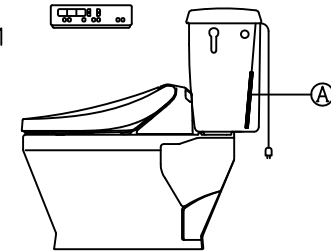

注意事項

- ボールタップは、水タンクの左右どちら側でも取付可能です。
- 壁面よりの寸法は仕上がり寸法です。

1	手洗い無しフタ	陶器	13	ハンドルセット	—
2	水タンク	陶器	14	クサリ	S,U,S
3	ボールタップ	手洗い無し	15	差込パッキン	E,P,T
4	オーバーフローパイプ	P,P	16	便器後部取付固定具	A,B,S
5	DX用止水バルブ	E,P,T	17	床フランジ取付ビス	S,U,S
6	LR570用Lトラップ	P,V,C	18	陶器止めボルト	S,U,S
7	温水洗浄便座	P,P	19	DX用ジャバラホース	P,V,C
8	便フタ	P,P	20	便器前部固定具	P,E
9	LR570用ノズル	A,B,S	21	前部便器固定ビス	S,U,S
10	LR570用便器本体	陶器	22	シーリングパッキン	P,V,C
11	便皿	P,P	23	サイフォン管	A,B,S
12	床置型磁石付ロート	P,P	24	分岐金具	—

凍結対策仕様

LR-570FP MA31

※止水栓に接続して下さい。

リモコン正面形状

搭載機能	脱臭カートリッジによる化学吸着方式	
使用水道圧範囲	0.06Mpa(強制圧)~0.75Mpa(静水圧)	
最大定格	AC100V 50/60Hz 310W	
商品寸法	幅421mm×奥行553mm×高さ160mm	
おしり・ビデ洗浄	ヒータ容量	250W
	温水温度	水温約32℃~約40℃(計6段階切替)
	安全装置	温度ヒューズ・高温感知スイッチ 変換検知回路
便座	ヒータ容量	45W
	表面温度	室温約28℃~36℃(計6段階切替)
	安全装置	温度ヒューズ
リモコン	寸法	幅264mm×奥行33mm×高さ73mm
	電源	単三アルカリ乾電池2本