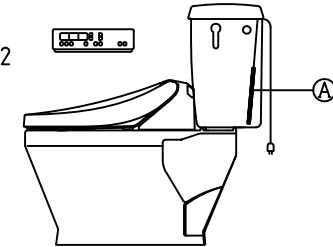

注意事項

- ボールタップは、水タンクの左右どちら側でも取付可能です。
- 壁面よりの寸法は仕上がり寸法です。

1	手洗い無しフタ	陶器	13	ハンドルセット	—
2	水タンク	陶器	14	クサリ	S,U,S
3	ボールタップ	手洗い無し	15	差込パッキン	E,P,T
4	オーバーフローパイプ	P,P	16	便器後部取付固定具	A,B,S
5	DX用止水バルブ	E,P,T	17	床フランジ取付ビス	S,U,S
6	LR570用Lトラップ	P,V,C	18	陶器止めボルト	S,U,S
7	温水洗浄便座	P,P	19	DX用ジャバラホース	P,V,C
8	便フタ	P,P	20	便器前部固定具	P,E
9	LR570用ノズル	A,B,S	21	前部便器固定ビス	S,U,S
10	LR570用便器本体	陶器	22	シーリングパッキン	P,V,C
11	便皿	P,P	23	サイフォン管	A,B,S
12	床置型磁石付ロート	P,P	24	分岐金具	—

凍結対策仕様

LR-570FP MA32

※止水栓に接続して下さい。

リモコン正面形状

搭載機能	脱臭カリッジによる化学吸着方式・温風乾燥	
使用水道圧範囲	0.06Mpa(変動圧)~0.75Mpa(静水圧)	
最大定格	AC100V 50/60Hz 392W	
商品寸法	幅421mm×奥行553mm×高さ160mm	
おしり・ビデ洗浄	ヒータ容量	250W
	温水温度	水温約32℃~約40℃(計6段階切替)
	安全装置	温度ヒューズ・高温感知スイッチ 空焚検知回路
乾燥	温風温度	室温約40℃~55℃(計3段階切替)
	安全装置	温度ヒューズ
便座	ヒータ容量	45W
	表面温度	室温約28℃~36℃(計6段階切替)
	安全装置	温度ヒューズ
リモコン	寸法	幅264mm×奥行33mm×高さ73mm
	電源	単三アルカリ乾電池2本