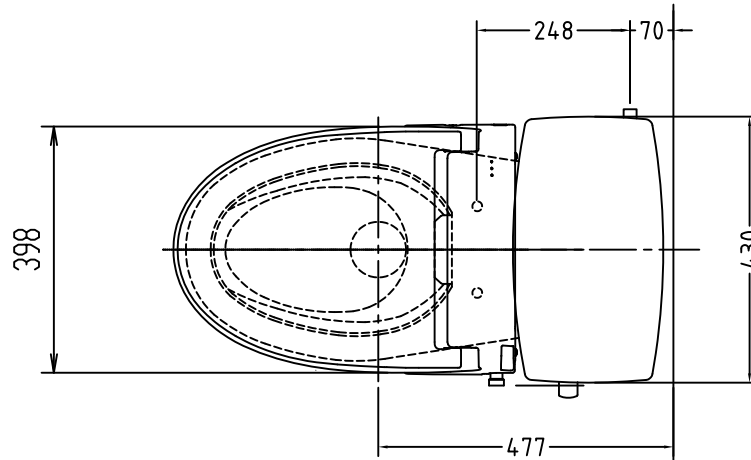

注意事項

- ボールタップは、水タンクの左右どちら側でも取付可能です。
- 壁面よりの寸法は仕上がり寸法です。

1	手洗い無しフタ	陶器	13	ハンドルセット	—
2	水タンク	陶器	14	クサリ	S,U,S
3	ボールタップ	手洗い無し	15	差込パッキン	E,P,T
4	オーバーフローパイプ	P,P	16	便器後部取付固定具	A,B,S
5	DX用止水バルブ	E,P,T	17	床フランジ取付ビス	S,U,S
6	LR570用Lトラップ	P,V,C	18	陶器止めボルト	S,U,S
7	温水洗浄便座	P,P	19	DX用ジャバラホース	P,V,C
8	便フタ	P,P	20	便器前部固定具	P,E
9	LR570用ノズル	A,B,S	21	前部便器固定ビス	S,U,S
10	LR570用便器本体	陶器	22	シーリングパッキン	P,V,C
11	便皿	P,P	23	サイフォン管	A,B,S
12	床置型磁石付ロート	P,P	24	分岐金具	—

凍結対策仕様

LR-570FP MA32

※止水栓に接続して下さい。

リモコン正面形状

搭載機能	脱臭カリッジによる化学吸着方式・温風乾燥	
使用水道圧範囲	0.06Mpa(変動圧)~0.75Mpa(静水圧)	
最大定格	AC100V 50/60Hz 392W	
商品寸法	幅421mm×奥行553mm×高さ160mm	
おしり・ビデ洗浄	ヒータ容量	250W
	温水温度	水温約32℃~約40℃(計6段階切替)
	安全装置	温度ヒューズ・高温感知スイッチ 空焚検知回路
乾燥	温風温度	室温約40℃~55℃(計3段階切替)
	安全装置	温度ヒューズ
便座	ヒータ容量	45W
	表面温度	室温約28℃~36℃(計6段階切替)
	安全装置	温度ヒューズ
リモコン	寸法	幅264mm×奥行33mm×高さ73mm
	電源	単三アルカリ乾電池2本

電気用品仕様

部品名	規名	サーモ感知温度	証明書番号
① 水中ヒーター	100V 16W	30℃ OFF 20℃ ON	JET 1327-81069-1028

・室温-5℃まで耐えられます。

U字溝へ
VP-30

ロンクリーンデラックス
LR-570P MA32 標準構造図