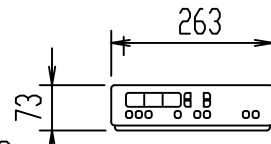

凍結対策仕様

LR-570FP MA32

※止水栓に接続して下さい。

リモコン正面形状

搭載機能	脱臭カリッジによる化学吸着方式・温風乾燥	
使用水道圧範囲	0.06Mpa(変動圧)~0.75Mpa(静水圧)	
最大定格	AC100V 50/60Hz 392W	
商品寸法	幅421mm×奥行553mm×高さ160mm	
おしり・ビデ洗浄	ヒータ容量	250W
	温水温度	水温約32℃~約40℃(計6段階切替)
	安全装置	温度ヒューズ・高温感知スイッチ 空焚検知回路
乾燥	温風温度	室温約40℃~55℃(計3段階切替)
	安全装置	温度ヒューズ
便座	ヒータ容量	45W
	表面温度	室温約28℃~36℃(計6段階切替)
	安全装置	温度ヒューズ
リモコン	寸法	幅264mm×奥行33mm×高さ73mm
	電源	単三アルカリ乾電池2本