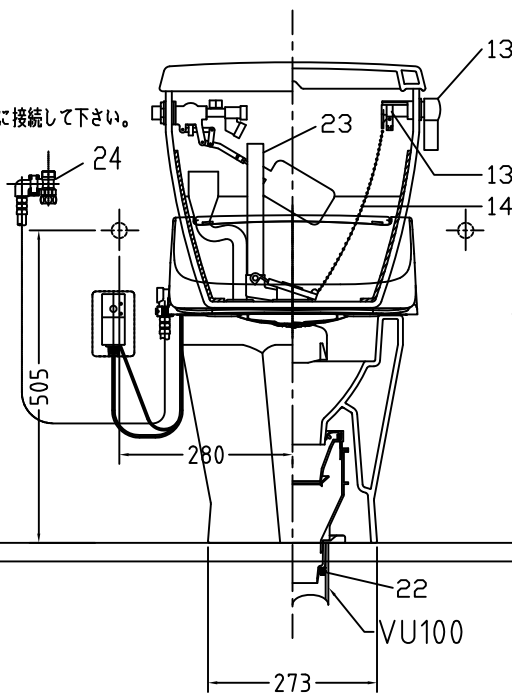

注意事項

- ボールタップは、水タンクの左右どちら側でも取付可能です。
- 壁面よりの寸法は仕上がり寸法です。

1	手洗い無しフタ	陶器	13	ハンドルセット	—
2	水タンク	陶器	14	クサリ	S,U,S
3	ボールタップ	手洗い無し	15	差込パッキン	E,P,T
4	オーバーフローパイプ	P,P	16	便器後部取付固定具	A,B,S
5	DX用止水バルブ	E,P,T	17	床フランジ取付ビス	S,U,S
6	LR570用Lトラップ	P,V,C	18	陶器止めボルト	S,U,S
7	温水洗浄便座	P,P	19	DX用ジャバラホース	P,V,C
8	便フタ	P,P	20	便器前部固定具	P,E
9	LR570用ノズル	A,B,S	21	前部便器固定ビス	S,U,S
10	LR570用便器本体	陶器	22	シーリングパッキン	P,V,C
11	便皿	P,P	23	サイフォン管	A,B,S
12	床置型磁石付ロート	P,P	24	分岐金具	—

凍結対策仕様

LR-570FP MA32

※止水栓に接続して下さい。

リモコン正面形状

搭載機能	脱臭カリッジによる化学吸着方式・温風乾燥	
使用水道圧範囲	0.06Mpa(変動圧)~0.75Mpa(静水圧)	
最大定格	AC100V 50/60Hz 392W	
商品寸法	幅421mm×奥行553mm×高さ160mm	
おしり・ビデ洗浄	ヒータ容量	250W
	温水温度	水温約32℃~約40℃(計6段階切替)
	安全装置	温度ヒューズ・高温感知スイッチ 空焚検知回路
乾燥	温風温度	室温約40℃~55℃(計3段階切替)
	安全装置	温度ヒューズ
便座	ヒータ容量	45W
	表面温度	室温約28℃~36℃(計6段階切替)
	安全装置	温度ヒューズ
リモコン	寸法	幅264mm×奥行33mm×高さ73mm
	電源	単三アルカリ乾電池2本

電気用品仕様

部品名	規名	サーモ感知温度	証明書番号
① 水中ヒーター	100V 16W	30℃ OFF 20℃ ON	JET 1327-81069-1028

・室温-5℃まで耐えられます。

U字溝へ
VP-30

ロンクリーンデラックス
LR-570P MA32 標準構造図