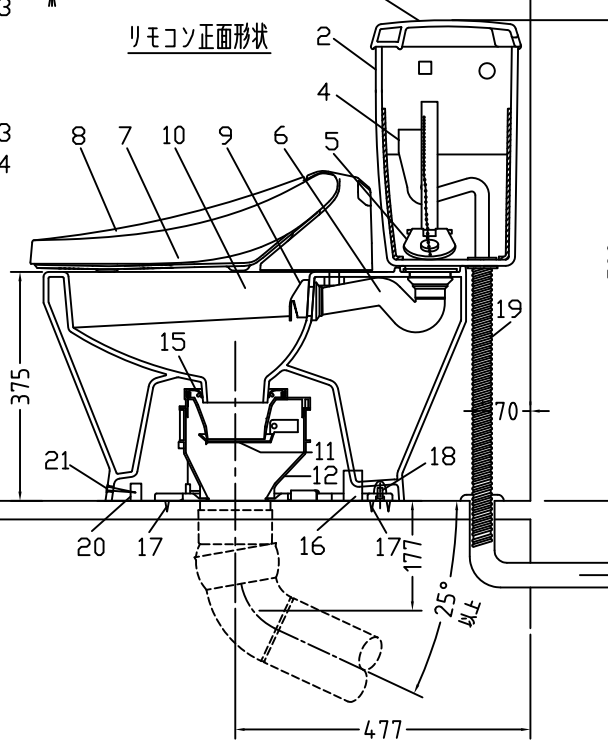

注意事項

- ボールタップは、水タンクの左右どちら側でも取付可能です。
- 壁面よりの寸法は仕上がり寸法です。

1	手洗い無しフタ	陶器	13	ハンドルセット	—
2	水タンク	陶器	14	クサリ	S,U,S
3	ボールタップ	手洗い無し	15	差込パッキン	E,P,T
4	オーバーフローパイプ	P,P	16	便器後部取付固定具	A,B,S
5	DX用止水バルブ	E,P,T	17	床フランジ取付ビス	S,U,S
6	LR570用Lトラップ	P,V,C	18	陶器止めボルト	S,U,S
7	温水洗浄便座	P,P	19	DX用ジャバラホース	P,V,C
8	便フタ	P,P	20	便器前部固定具	P,E
9	LR570用ノズル	A,B,S	21	前部便器固定ビス	S,U,S
10	LR570用便器本体	陶器	22	シーリングパッキン	P,V,C
11	便皿	P,P	23	サイフォン管	A,B,S
12	床置型磁石付ロート	P,P	24	分岐金具	—

凍結対策仕様

LR-570FP MA32

※止水栓に接続して下さい。

リモコン正面形状

搭載機能	脱臭カリッジによる化学吸着方式・温風乾燥	
使用水道圧範囲	0.06Mpa(変動圧)~0.75Mpa(静水圧)	
最大定格	AC100V 50/60Hz 392W	
商品寸法	幅421mm×奥行553mm×高さ160mm	
おしり・ビデ洗浄	ヒータ容量	250W
	温水温度	水温約32℃~約40℃(計6段階切替)
	安全装置	温度ヒューズ・高温感知スイッチ 空焚検知回路
乾燥	温風温度	室温約40℃~55℃(計3段階切替)
	安全装置	温度ヒューズ
便座	ヒータ容量	45W
	表面温度	室温約28℃~36℃(計6段階切替)
	安全装置	温度ヒューズ
リモコン	寸法	幅264mm×奥行33mm×高さ73mm
	電源	単三アルカリ乾電池2本

電気用品仕様

部品名	規名	サーモ感知温度	証明書番号
① 水中ヒーター	100V 16W	30℃ OFF 20℃ ON	JET 1327-81069-1028

・室温-5℃まで耐えられます。

U字溝へ
VP-30

ロンクリーンデラックス
LR-570P MA32 標準構造図