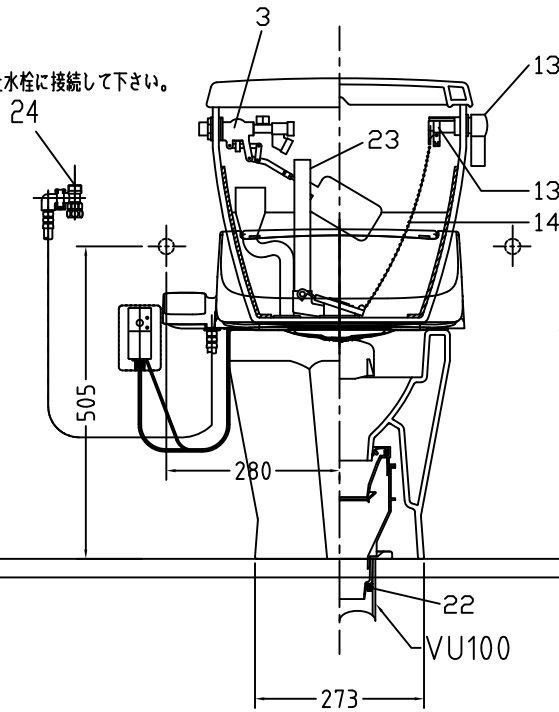

注意事項

- ボールタップは、水タンクの左右どちら側でも取付可能です。
- 壁面よりの寸法は仕上がり寸法です。

1	手洗い無しフタ	陶器	13	ハンドルセット	—
2	水タンク	陶器	14	クサリ	S.U.S.
3	ボールタップ	手洗い無し	15	差込パッキン	E.P.T
4	オーバーフローパイプ	P.P.	16	便器後部取付固定具	A.B.S.
5	DX用止水バルブ	E.P.T	17	床フランジ取付ビス	S.U.S.
6	LR570用Lトラップ	P.V.C.	18	陶器止めボルト	S.U.S.
7	温水洗浄便座	P.P.	19	DX用ジャバラホース	P.V.C.
8	便フタ	P.P.	20	便器前部固定具	P.E.
9	LR570用ノズル	A.B.S.	21	前部便器固定ビス	S.U.S.
10	LR570用便器本体	陶器	22	シーリングパッキン	P.V.C.
11	便皿	P.P.	23	サイフォン管	A.B.S.
12	床置型磁石付ロート	P.P.	24	分岐金具	—

凍結対策仕様

LR-570FP MB32

※止水栓に接続して下さい。

搭載機能	脱臭・トリックによる化学吸着方式・温風乾燥	
使用水道圧範囲	0.06Mpa(満水圧)~0.75Mpa(静水圧)	
最大定格	AC100V 50/60Hz 392W	
商品寸法	幅487mm×奥行553mm×高さ160mm	
おしり・ビデ洗浄	ヒーター容量	250W
	温水温度	水温約32℃~約40℃(計6段階調整)
	安全装置	温度ヒューズ・高温感知スイッチ 空焚後知回路
乾燥	温風温度	室温約40℃~55℃(計3段階調整)
	安全装置	温度ヒューズ
便座	ヒーター容量	45W
	表面温度	室温約28℃~36℃(計6段階調整)
	安全装置	温度ヒューズ

電気用品仕様

部品名	規名	サーモ感知温度	証明書番号
Ⓐ 水中ヒーター	100V 16W	30℃ OFF 20℃ ON	JET 1327-81069-1028

・室温-5℃まで耐えられます。

U字溝へ
VP-30

□ンクリーンデラックス
LR-570P MB32 | 標準構造図