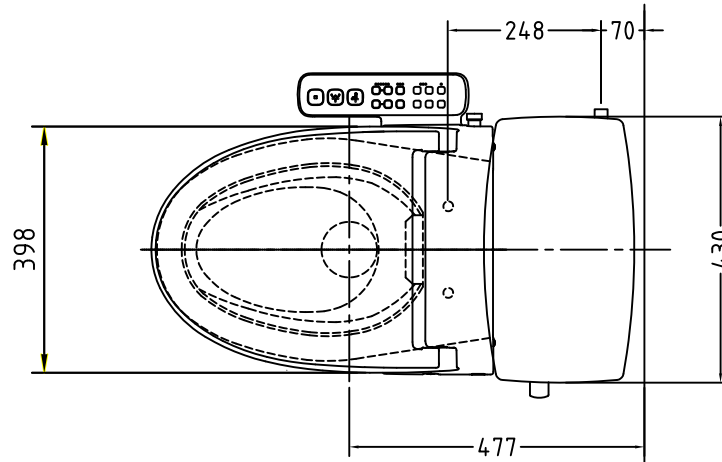

注意事項

- ボールタップは、水タンクの左右どちら側でも取付可能です。
- 壁面よりの寸法は仕上がり寸法です。

1	手洗い無しフタ	陶器	13	ハンドルセット	—
2	水タンク	陶器	14	クサリ	S.U.S.
3	ボールタップ	手洗い無し	15	差込パッキン	E.P.T
4	オーバーフローパイプ	P.P.	16	便器後部取付固定具	A.B.S.
5	DX用止水バルブ	E.P.T	17	床フランジ取付ビス	S.U.S.
6	LR570用Lトラップ	P.V.C.	18	陶器止めボルト	S.U.S.
7	温水洗浄便座	P.P.	19	DX用ジャバラホース	P.V.C.
8	便フタ	P.P.	20	便器前部固定具	P.E.
9	LR570用ノズル	A.B.S.	21	前部便器固定ビス	S.U.S.
10	LR570用便器本体	陶器	22	シーリングパッキン	P.V.C.
11	便皿	P.P.	23	サイフォン管	A.B.S.
12	床置型磁石付ロート	P.P.	24	分岐金具	—

凍結対策仕様

LR-570FP MB32

※止水栓に接続して下さい。

搭載機能	脱臭・トリックによる化学吸着方式・温風乾燥	
使用水道圧範囲	0.06Mpa(満水圧)~0.75Mpa(静水圧)	
最大定格	AC100V 50/60Hz 392W	
商品寸法	幅487mm×奥行553mm×高さ160mm	
おしり・ビデ洗浄	ヒーター容量	250W
	温水温度	水温約32℃~約40℃(計6段階調整)
	安全装置	温度ヒューズ・高温感知スイッチ 空焚後知回路
乾燥	温風温度	室温約40℃~55℃(計3段階調整)
	安全装置	温度ヒューズ
便座	ヒーター容量	45W
	表面温度	室温約28℃~36℃(計6段階調整)
	安全装置	温度ヒューズ

電気用品仕様

部品名	規名	サーモ感知温度	証明書番号
Ⓐ 水中ヒーター	100V 16W	30℃ OFF 20℃ ON	JET 1327-81069-1028

・室温-5℃まで耐えられます。

U字溝へ
VP-30

□ンクリーンデラックス
LR-570P MB32 | 標準構造図