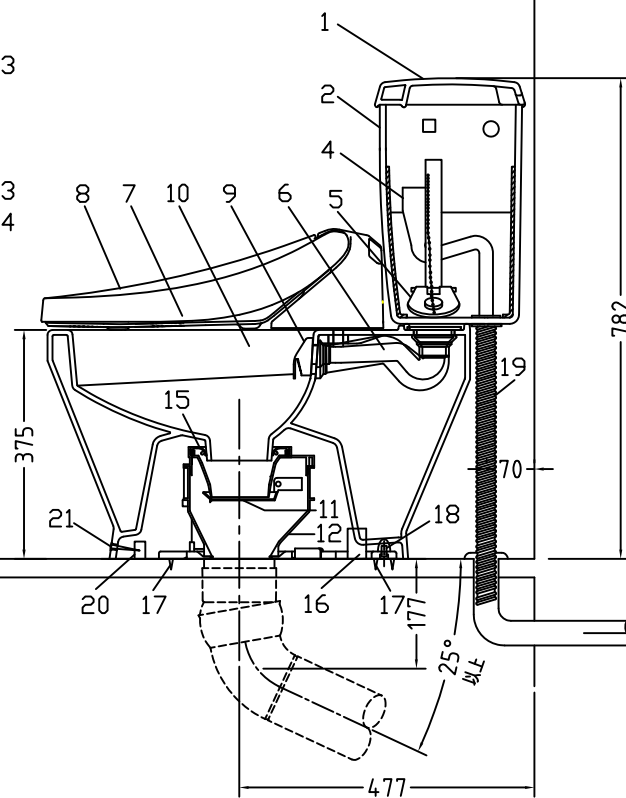

注意事項

- ボールタップは、水タンクの左右どちら側でも取付可能です。
- 壁面よりの寸法は仕上がり寸法です。

1	手洗い無しフタ	陶器	13	ハンドルセット	—
2	水タンク	陶器	14	クサリ	S.U.S.
3	ボールタップ	手洗い無し	15	差込パッキン	E.P.T
4	オーバーフローパイプ	P.P.	16	便器後部取付固定具	A.B.S.
5	DX用止水バルブ	E.P.T	17	床フランジ取付ビス	S.U.S.
6	LR570用Lトラップ	P.V.C.	18	陶器止めボルト	S.U.S.
7	温水洗浄便座	P.P.	19	DX用ジャバラホース	P.V.C.
8	便フタ	P.P.	20	便器前部固定具	P.E.
9	LR570用ノズル	A.B.S.	21	前部便器固定ビス	S.U.S.
10	LR570用便器本体	陶器	22	シーリングパッキン	P.V.C.
11	便皿	P.P.	23	サイフォン管	A.B.S.
12	床置型磁石付ロート	P.P.	24	分岐金具	—

凍結対策仕様

LR-570FP MB32

※止水栓に接続して下さい。

搭載機能	脱臭・トリックによる化学吸着方式・温風乾燥	
使用水道圧範囲	0.06Mpa(満水圧)~0.75Mpa(静水圧)	
最大定格	AC100V 50/60Hz 392W	
商品寸法	幅487mm×奥行553mm×高さ160mm	
おしり・ビデ洗浄	ヒーター容量	250W
	温水温度	水温約32℃~約40℃(計6段階調整)
	安全装置	温度ヒューズ・高温感知スイッチ 空焚後知回路
乾燥	温風温度	室温約40℃~55℃(計3段階調整)
	安全装置	温度ヒューズ
便座	ヒーター容量	45W
	表面温度	室温約28℃~36℃(計6段階調整)
	安全装置	温度ヒューズ

電気用品仕様

部品名	規名	サーモ感知温度	証明書番号
Ⓐ 水中ヒーター	100V 16W	30℃ OFF 20℃ ON	JET 1327-81069-1028

・室温-5℃まで耐えられます。

U字溝へ
VP-30

□ンクリーンデラックス
LR-570P MB32 | 標準構造図