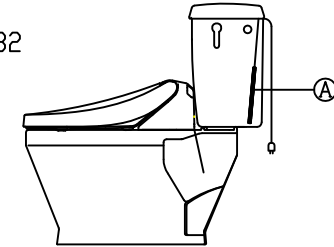

注意事項

- ボールタップは、水タンクの左右どちら側でも取付可能です。
- 壁面よりの寸法は仕上がり寸法です。

1	手洗い無しフタ	陶器	13	ハンドルセット	—
2	水タンク	陶器	14	クサリ	S.U.S.
3	ボールタップ	手洗い無し	15	差込パッキン	E.P.T
4	オーバーフローパイプ	P.P.	16	便器後部取付固定具	A.B.S.
5	DX用止水バルブ	E.P.T	17	床フランジ取付ビス	S.U.S.
6	LR570用Lトラップ	P.V.C.	18	陶器止めボルト	S.U.S.
7	温水洗浄便座	P.P.	19	DX用ジャバラホース	P.V.C.
8	便フタ	P.P.	20	便器前部固定具	P.E.
9	LR570用ノズル	A.B.S.	21	前部便器固定ビス	S.U.S.
10	LR570用便器本体	陶器	22	シーリングパッキン	P.V.C.
11	便皿	P.P.	23	サイフォン管	A.B.S.
12	床置型磁石付ロート	P.P.	24	分岐金具	—

凍結対策仕様

LR-570FP MB32

※止水栓に接続して下さい。

搭載機能	脱臭・トリックによる化学吸着方式・温風乾燥	
使用水道圧範囲	0.06Mpa(満水圧)~0.75Mpa(静水圧)	
最大定格	AC100V 50/60Hz 392W	
商品寸法	幅487mm×奥行553mm×高さ160mm	
おしり・ビデ洗浄	ヒーター容量	250W
	温水温度	水温約32℃~約40℃(計6段階調整)
	安全装置	温度ヒューズ・高温感知スイッチ 空焚後知回路
乾燥	温風温度	室温約40℃~55℃(計3段階調整)
	安全装置	温度ヒューズ
便座	ヒーター容量	45W
	表面温度	室温約28℃~36℃(計6段階調整)
	安全装置	温度ヒューズ