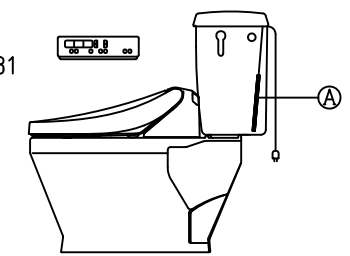

注意事項

- ボールタップは、水タンクの左右どちら側でも取付可能です。
- 壁面よりの寸法は仕上がり寸法です。

1	手洗い無しフタ	陶器	14	クサリ	S.U.S.
2	水タンク	陶器	15	差込パッキン	E.P.T
3	ボールタップ	手洗い無し	16	便器後部取付固定具	A.B.S.
4	オーバーフローパイプ	P.P.	17	床フランジ取付ビス	S.U.S.
5	DX用止水バルブ	E.P.T	18	陶器止めボルト	S.U.S.
6	LR570用Lトラップ	P.V.C.	19	DX用ジャバラホース	P.V.C.
7	温水洗浄便座	P.P.	20	便器前部固定具	P.E
8	便フタ	P.P.	21	前部便器固定ビス	S.U.S.
9	LR570用ノズル	A.B.S.	22	シーリングパッキン	P.V.C.
10	LR570用便器本体	陶器	23	サイフォン管	A.B.S.
11	便皿	P.P.	24	DX洗浄ノズルセット	—
12	床置型磁石付ロート	P.P.	24	洗浄ノズル L=1100mm	—
13	ハンドルセット	—	25	分岐金具	—

凍結対策仕様

LR-570FP MA31

搭載機能	脱臭カートリッジによる化学吸着方式	
使用水道圧範囲	0.06Mpa(満水圧)~0.75Mpa(静水圧)	
最大定格	AC100V 50/60Hz 310W	
商品寸法	幅421mm×奥行553mm×高さ160mm	
おしり・ビデ洗浄	ヒータ容量	250W
	温水温度	水温約32℃~約40℃(計6段階切替)
	安全装置	温度ヒューズ・高温感知スイッチ 空焚検知回路
便座	ヒータ容量	45W
	表面温度	室温約28℃~36℃(計6段階切替)
	安全装置	温度ヒューズ
リモコン	寸法	幅264mm×奥行33mm×高さ73mm
	電源	単三アルカリ乾電池2本