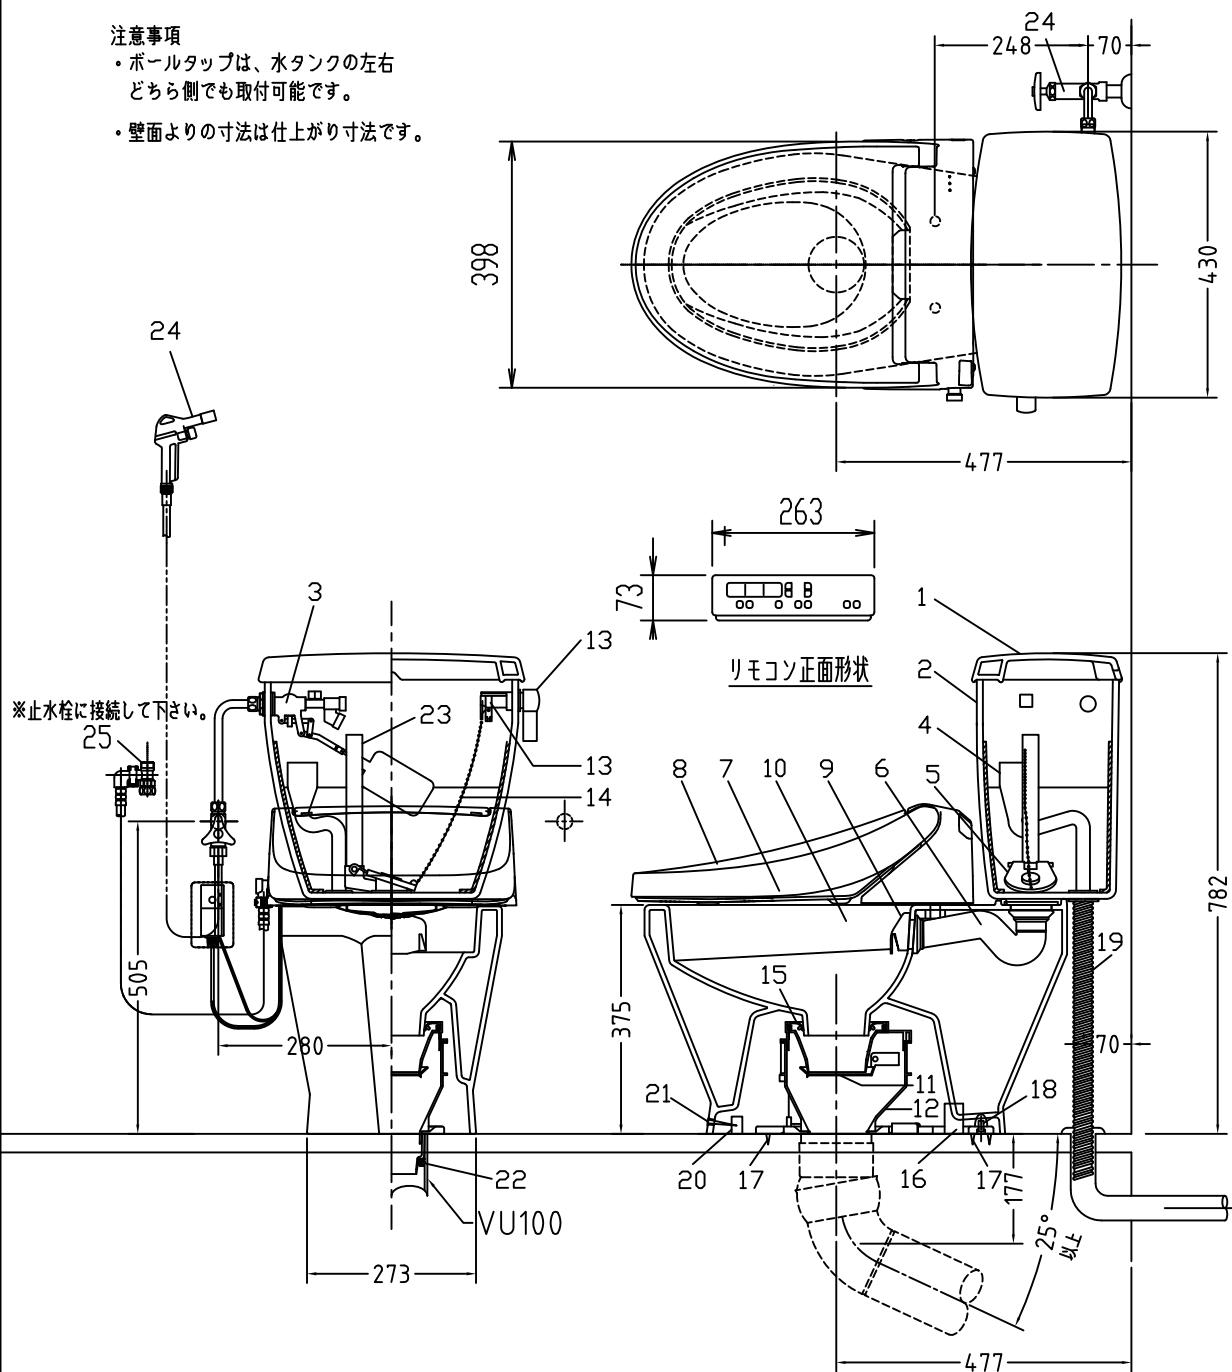

注意事項

- ボールタップは、水タンクの左右どちら側でも取付可能です。
- 壁面よりの寸法は仕上がり寸法です。

1	手洗い無しフタ	陶器	14	クサリ	S.U.S.
2	水タンク	陶器	15	差込パッキン	E.P.T
3	ボールタップ	手洗い無し	16	便器後部取付固定具	A.B.S.
4	オーバーフローパイプ	P.P.	17	床フランジ取付ビス	S.U.S.
5	DX用止水バルブ	E.P.T	18	陶器止めボルト	S.U.S.
6	LR570用Lトラップ	P.V.C.	19	DX用ジャバラホース	P.V.C.
7	温水洗浄便座	P.P.	20	便器前部固定具	P.E
8	便フタ	P.P.	21	前部便器固定ビス	S.U.S.
9	LR570用ノズル	A.B.S.	22	シーリングパッキン	P.V.C.
10	LR570用便器本体	陶器	23	サイフォン管	A.B.S.
11	便皿	P.P.	24	DX洗浄ノズルセット	—
12	床置型磁石付ロート	P.P.	24	洗浄ノズル L=1100mm	—
13	ハンドルセット	—	25	分岐金具	—

凍結対策仕様

LR-570FP MA31

搭載機能	脱臭カートリッジによる化学吸着方式	
使用水道圧範囲	0.06Mpa(満水圧)~0.75Mpa(静水圧)	
最大定格	AC100V 50/60Hz 310W	
商品寸法	幅421mm×奥行553mm×高さ160mm	
おしり・ビデ洗浄	ヒータ容量	250W
	温水温度	水温約32℃~約40℃(計6段階切替)
	安全装置	温度ヒューズ・高温感知スイッチ 空焚検知回路
便座	ヒータ容量	45W
	表面温度	室温約28℃~36℃(計6段階切替)
	安全装置	温度ヒューズ
リモコン	寸法	幅264mm×奥行33mm×高さ73mm
	電源	単三アルカリ乾電池2本

電気用品仕様

部品名	規名	サーモ感知温度	証明書番号
① 水中ヒーター	100V 16W	30℃ OFF 20℃ ON	JET 1327-81069-1028

・室温-5℃まで耐えられます。

U字溝へ  
VP-30

ロンクリーンデラックス  
LR-570P/N MA31 標準構造図