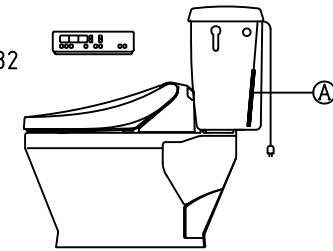

注意事項

- ボールタップは、水タンクの左右どちら側でも取付可能です。
- 壁面よりの寸法は仕上がり寸法です。

1	手洗い無しフタ	陶器	14	クサリ	S.U.S.
2	水タンク	陶器	15	差込パッキン	E.P.T
3	ボールタップ	手洗い無し	16	便器後部取付固定具	A.B.S.
4	オーバーフローパイプ	P.P.	17	床フランジ取付ビス	S.U.S.
5	DX用止水バルブ	E.P.T	18	陶器止めボルト	S.U.S.
6	LR570用Lトラップ	P.V.C.	19	DX用ジャバラホース	P.V.C.
7	温水洗浄便座	P.P.	20	便器前部固定具	P.E
8	便フタ	P.P.	21	前部便器固定ビス	S.U.S.
9	LR570用ノズル	A.B.S.	22	シーリングパッキン	P.V.C.
10	LR570用便器本体	陶器	23	サイフォン管	A.B.S.
11	便皿	P.P.	24	DX洗浄ノズルセット	—
12	床置型磁石付ロート	P.P.	24	洗浄ノズル L=1100mm	—
13	ハンドルセット	—	25	分岐金具	—

凍結対策仕様

LR-570FP MA32

搭載機能	脱臭カートリッジによる化学吸着方式・温風乾燥	
使用水道圧範囲	0.06Mpa(差動圧)~0.75Mpa(静水圧)	
最大定格	AC100V 50/60Hz 392W	
商品寸法	幅421mm×奥行553mm×高さ160mm	
おしり・ビデ洗浄	ヒータ容量	250W
	温水温度	水温約32℃~約40℃(計6段階切替)
	安全装置	温度ヒューズ・高温感知スイッチ 空焚検知回路
乾燥	温風温度	室温約40℃~55℃(計3段階切替)
	安全装置	温度ヒューズ
便座	ヒータ容量	45W
	表面温度	室温約28℃~36℃(計6段階切替)
リモコン	安全装置	温度ヒューズ
	寸法	幅264mm×奥行33mm×高さ73mm
	電源	単三アルカリ乾電池2本