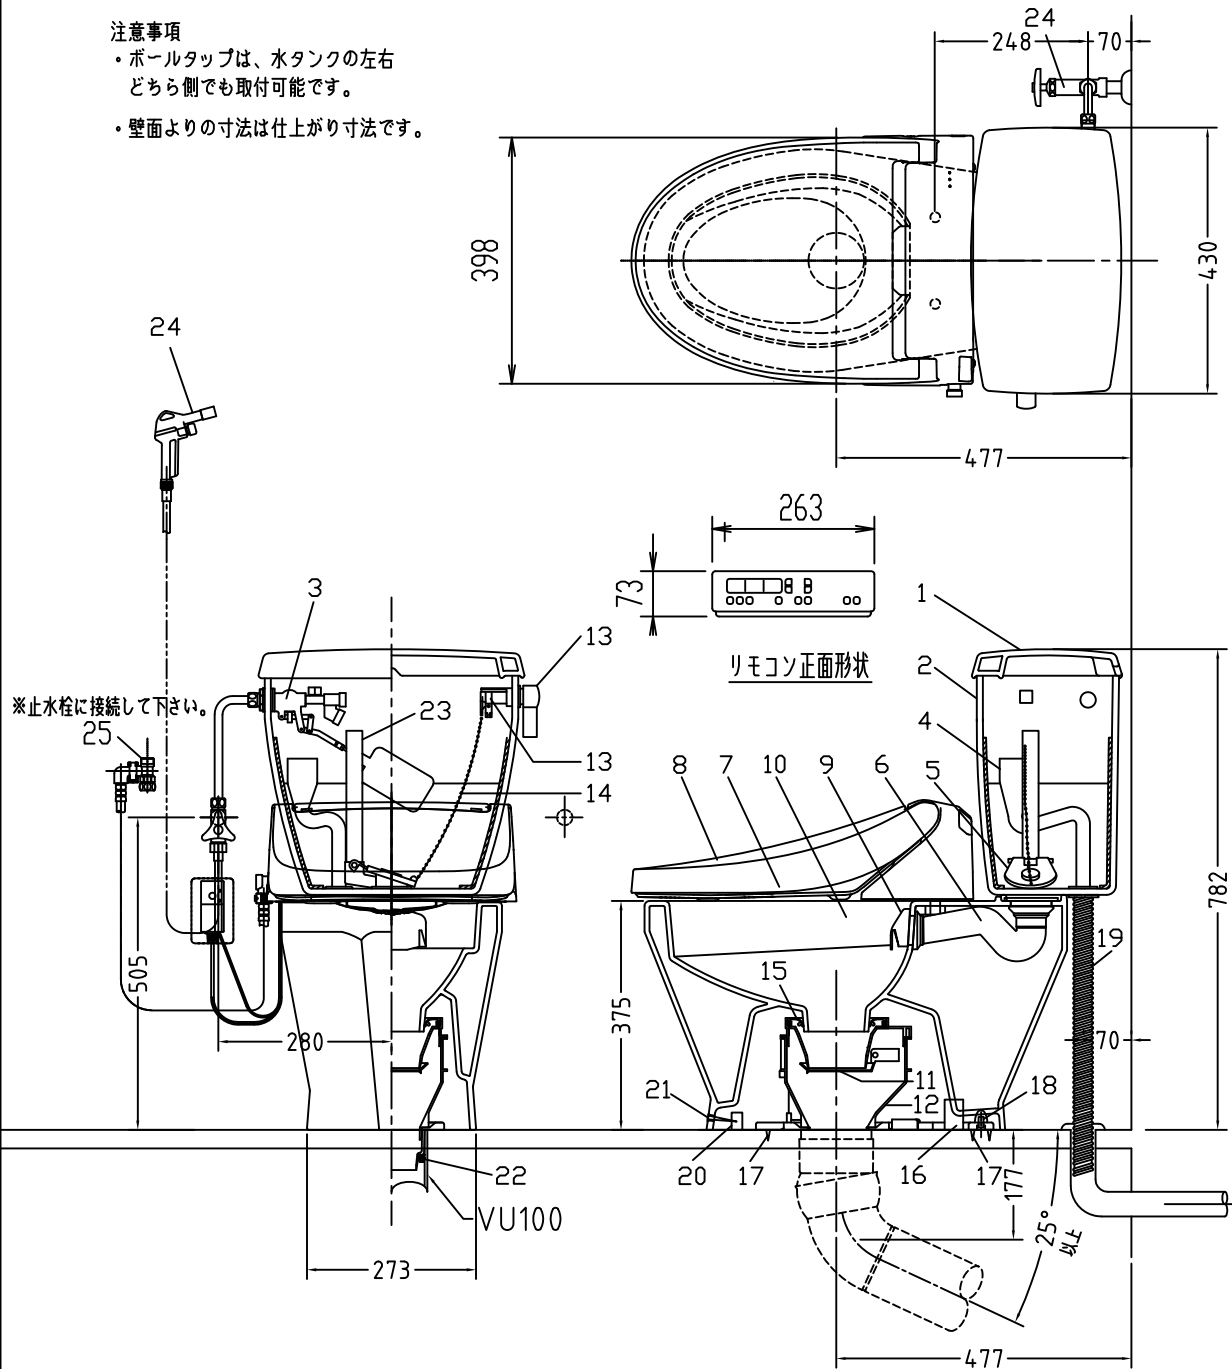

注意事項

- ボールタップは、水タンクの左右どちら側でも取付可能です。
- 壁面よりの寸法は仕上がり寸法です。

1	手洗い無しフタ	陶器	14	クサリ	S.U.S.
2	水タンク	陶器	15	差込パッキン	E.P.T
3	ボールタップ	手洗い無し	16	便器後部取付固定具	A.B.S.
4	オーバーフローパイプ	P.P.	17	床フランジ取付ビス	S.U.S.
5	DX用止水バルブ	E.P.T	18	陶器止めボルト	S.U.S.
6	LR570用Lトラップ	P.V.C.	19	DX用ジャバラホース	P.V.C.
7	温水洗浄便座	P.P.	20	便器前部固定具	P.E
8	便フタ	P.P.	21	前部便器固定ビス	S.U.S.
9	LR570用ノズル	A.B.S.	22	シーリングパッキン	P.V.C.
10	LR570用便器本体	陶器	23	サイフォン管	A.B.S.
11	便皿	P.P.	24	DX洗浄ノズルセット	—
12	床置型磁石付ロート	P.P.	24	洗浄ノズル L=1100mm	—
13	ハンドルセット	—	25	分岐金具	—

凍結対策仕様

LR-570FP MA32

搭載機能	脱臭カートリッジによる化学吸着方式・温風乾燥	
使用水道圧範囲	0.06Mpa(差動圧)~0.75Mpa(静水圧)	
最大定格	AC100V 50/60Hz 392W	
商品寸法	幅421mm×奥行553mm×高さ160mm	
おしり・ビデ洗浄	ヒータ容量	250W
	温水温度	水温約32℃~約40℃(計6段階切替)
	安全装置	温度ヒューズ・高温感知スイッチ 空焚検知回路
乾燥	温風温度	室温約40℃~55℃(計3段階切替)
	安全装置	温度ヒューズ
便座	ヒータ容量	45W
	表面温度	室温約28℃~36℃(計6段階切替)
リモコン	安全装置	温度ヒューズ
	寸法	幅264mm×奥行33mm×高さ73mm
	電源	単三アルカリ乾電池2本

電気用品仕様

部品名	規名	サーモ感知温度	証明書番号
① 水中ヒーター	100V 16W	30℃ OFF 20℃ ON	JET 1327-81069-1028

・室温-5℃まで耐えられます。

U字溝へ
VP-30

ロンクリーンデラックス
LR-570P/N MA32 標準構造図