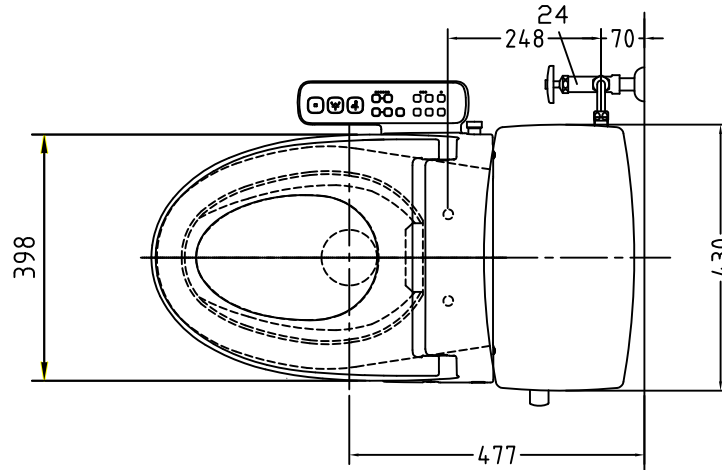

注意事項

- ボールタップは、水タンクの左右どちら側でも取付可能です。
- 壁面よりの寸法は仕上がり寸法です。

1	手洗い無しフタ	陶器	14	クサリ	S.U.S.
2	水タンク	陶器	15	差込パッキン	E.P.T
3	ボールタップ	手洗い無し	16	便器後部取付固定具	A.B.S.
4	オーバーフローパイプ	P.P.	17	床フランジ取付ビス	S.U.S.
5	DX止水バルブ	E.P.T	18	陶器止めボルト	S.U.S.
6	LR570用Lトラップ	P.V.C.	19	DX用ジャバラホース	P.V.C.
7	温水洗浄便座	P.P.	20	便器前部固定具	P.E
8	便フタ	P.P.	21	前部便器固定ビス	S.U.S.
9	LR570用ノズル	A.B.S.	22	シーリングパッキン	P.V.C.
10	LR570用便器本体	陶器	23	サイフォン管	A.B.S.
11	便皿	P.P.	24	DX洗浄ノズルセット	—
12	床置型磁石付ロート	P.P.	24	洗浄ノズル L=1100mm	—
13	ハンドルセット	—	25	分岐金具	—

凍結対策仕様

LR-570FP MB31

※止水栓に接続して下さい。

搭載機能	脱臭・トリックによる化学吸着方式	
使用水道圧範囲	0.06Mpa(流動圧)~0.75Mpa(静水圧)	
最大定格	AC100V 50/60Hz 310W	
商品寸法	幅487mm×奥行553mm×高さ160mm	
おしり・ビデ洗浄	ヒーター容量	250W
	温水温度	水温約32℃~約40℃(計6段階調整)
	安全装置	温度ヒューズ・高温感知スイッチ 空焚検知回路
便座	ヒーター容量	45W
	表面温度	室温約28℃~36℃(計6段階調整)
	安全装置	温度ヒューズ

電気用品仕様

部品名	規名	サーモ感知温度	証明書番号
Ⓐ 水中ヒーター	100V 16W	30℃ OFF 20℃ ON	JET 1327-81069-1028

・室温-5℃まで耐えられます。

U字溝へ
VP-30

ロククリーンデラックス
LR-570P/N MB31 標準構造図