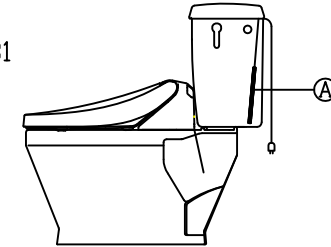

注意事項

- ボールタップは、水タンクの左右どちら側でも取付可能です。
- 壁面よりの寸法は仕上がり寸法です。

1	手洗い無しフタ	陶器	14	クサリ	S.U.S.
2	水タンク	陶器	15	差込パッキン	E.P.T
3	ボールタップ	手洗い無し	16	便器後部取付固定具	A.B.S.
4	オーバーフローパイプ	P.P.	17	床フランジ取付ビス	S.U.S.
5	DX止水バルブ	E.P.T	18	陶器止めボルト	S.U.S.
6	LR570用Lトラップ	P.V.C.	19	DX用ジャバラホース	P.V.C.
7	温水洗浄便座	P.P.	20	便器前部固定具	P.E
8	便フタ	P.P.	21	前部便器固定ビス	S.U.S.
9	LR570用ノズル	A.B.S.	22	シーリングパッキン	P.V.C.
10	LR570用便器本体	陶器	23	サイフォン管	A.B.S.
11	便皿	P.P.	24	DX洗浄ノズルセット	—
12	床置型磁石付ロート	P.P.	24	洗浄ノズル L=1100mm	—
13	ハンドルセット	—	25	分岐金具	—

凍結対策仕様

LR-570FP MB31

※止水栓に接続して下さい。

搭載機能	脱臭・トリックによる化学吸着方式	
使用水道圧範囲	0.06Mpa(流動圧)~0.75Mpa(静水圧)	
最大定格	AC100V 50/60Hz 310W	
商品寸法	幅487mm×奥行553mm×高さ160mm	
おしり・ビデ洗浄	ヒーター容量	250W
	温水温度	水温約32℃~約40℃(計6段階調整)
	安全装置	温度ヒューズ・高温感知スイッチ 空焚検知回路
便座	ヒーター容量	45W
	表面温度	室温約28℃~36℃(計6段階調整)
	安全装置	温度ヒューズ