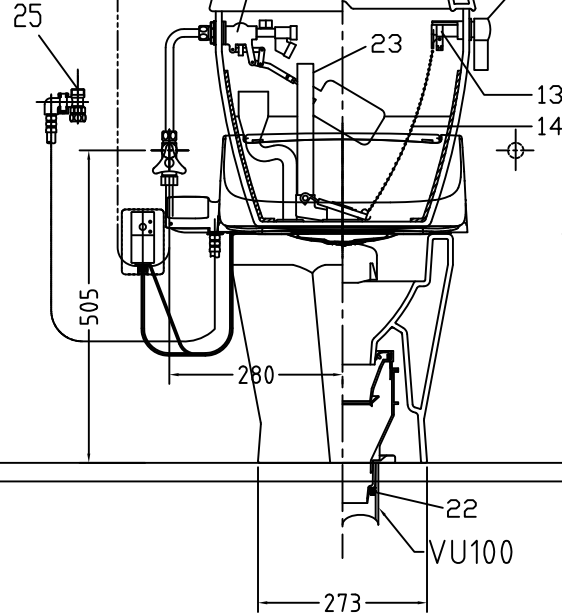

注意事項

- ボールタップは、水タンクの左右どちら側でも取付可能です。
- 壁面よりの寸法は仕上がり寸法です。

1	手洗い無しフタ	陶器	14	クサリ	S.U.S.
2	水タンク	陶器	15	差込パッキン	E.P.T
3	ボールタップ	手洗い無し	16	便器後部取付固定具	A.B.S.
4	オーバーフローパイプ	P.P.	17	床フランジ取付ビス	S.U.S.
5	DX止水バルブ	E.P.T	18	陶器止めボルト	S.U.S.
6	LR570用Lトラップ	P.V.C.	19	DX用ジャバラホース	P.V.C.
7	温水洗浄便座	P.P.	20	便器前部固定具	P.E
8	便フタ	P.P.	21	前部便器固定ビス	S.U.S.
9	LR570用ノズル	A.B.S.	22	シーリングパッキン	P.V.C.
10	LR570用便器本体	陶器	23	サイフォン管	A.B.S.
11	便皿	P.P.	24	DX洗浄ノズルセット	—
12	床置型磁石付ロート	P.P.	24	洗浄ノズル L=1100mm	—
13	ハンドルセット	—	25	分岐金具	—

凍結対策仕様

LR-570FP MB31

※止水栓に接続して下さい。

搭載機能	脱臭・トリックによる化学吸着方式	
使用水道圧範囲	0.06Mpa(流動圧)~0.75Mpa(静水圧)	
最大定格	AC100V 50/60Hz 310W	
商品寸法	幅487mm×奥行553mm×高さ160mm	
おしり・ビデ洗浄	ヒーター容量	250W
	温水温度	水温約32℃~約40℃(計6段階調整)
	安全装置	温度ヒューズ・高温感知スイッチ 空焚検知回路
便座	ヒーター容量	45W
	表面温度	室温約28℃~36℃(計6段階調整)
	安全装置	温度ヒューズ

電気用品仕様

部品名	規名	サーモ感知温度	証明書番号
Ⓐ 水中ヒーター	100V 16W	30℃ OFF 20℃ ON	JET 1327-81069-1028

・室温-5℃まで耐えられます。

U字溝へ
VP-30

ロククリーンデラックス
LR-570P/N MB31 標準構造図