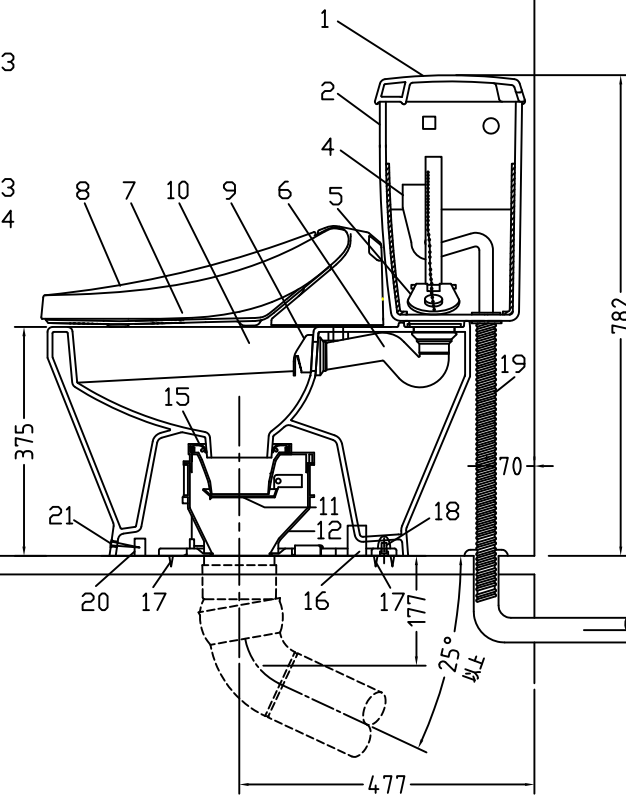

注意事項

- ボールタップは、水タンクの左右どちら側でも取付可能です。
- 壁面よりの寸法は仕上がり寸法です。

1	手洗い無しフタ	陶器	14	クサリ	S.U.S.
2	水タンク	陶器	15	差込パッキン	E.P.T
3	ボールタップ	手洗い無し	16	便器後部取付固定具	A.B.S.
4	オーバーフローパイプ	P.P.	17	床フランジ取付ビス	S.U.S.
5	DX止水バルブ	E.P.T	18	陶器止めボルト	S.U.S.
6	LR570用Lトラップ	P.V.C.	19	DX用ジャバラホース	P.V.C.
7	温水洗浄便座	P.P.	20	便器前部固定具	P.E
8	便フタ	P.P.	21	前部便器固定ビス	S.U.S.
9	LR570用ノズル	A.B.S.	22	シーリングパッキン	P.V.C.
10	LR570用便器本体	陶器	23	サイフォン管	A.B.S.
11	便皿	P.P.	24	DX洗浄ノズルセット	—
12	床置型磁石付ロート	P.P.	24	洗浄ノズル L=1100mm	—
13	ハンドルセット	—	25	分岐金具	—

凍結対策仕様

LR-570FP MB31

※止水栓に接続して下さい。

搭載機能	脱臭・トリックによる化学吸着方式	
使用水道圧範囲	0.06Mpa(流動圧)~0.75Mpa(静水圧)	
最大定格	AC100V 50/60Hz 310W	
商品寸法	幅487mm×奥行553mm×高さ160mm	
おしり・ビデ洗浄	ヒーター容量	250W
	温水温度	水温約32℃~約40℃(計6段階調整)
	安全装置	温度ヒューズ・高温感知スイッチ 空焚検知回路
便座	ヒーター容量	45W
	表面温度	室温約28℃~36℃(計6段階調整)
	安全装置	温度ヒューズ

電気用品仕様

部品名	規名	サーモ感知温度	証明書番号
Ⓐ 水中ヒーター	100V 16W	30℃ OFF 20℃ ON	JET 1327-81069-1028

・室温-5℃まで耐えられます。

U字溝へ
VP-30

ロククリーンデラックス
LR-570P/N MB31 標準構造図