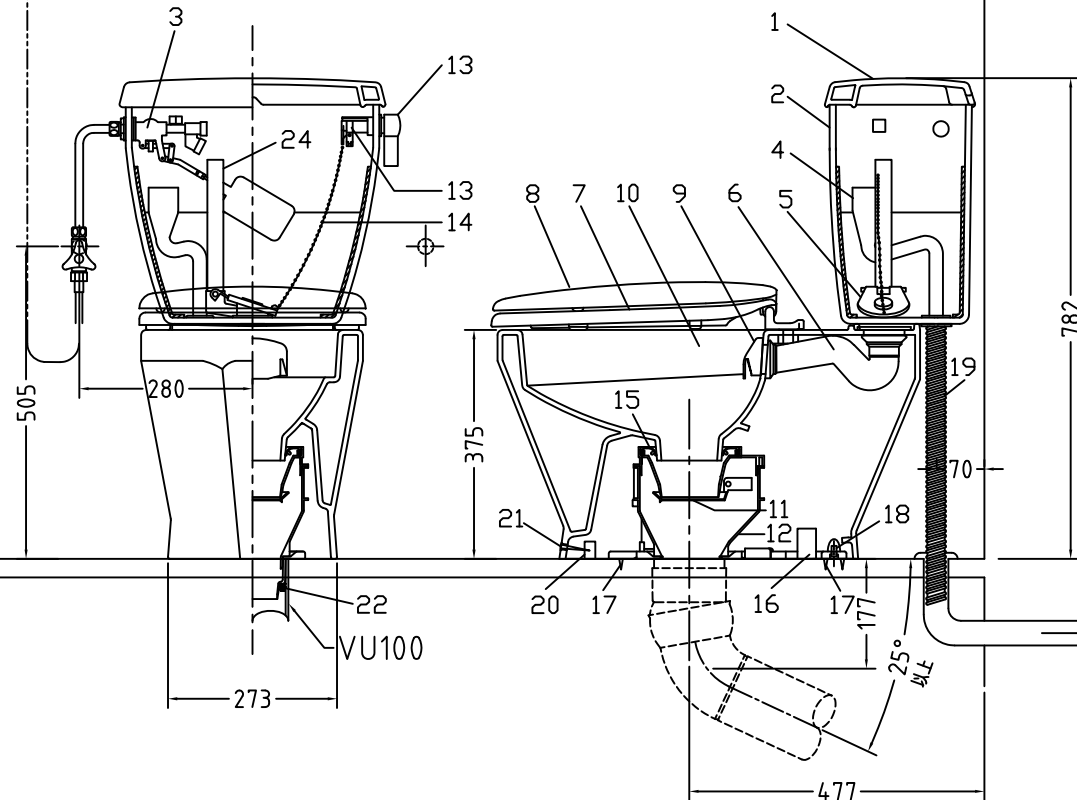

注意事項

- ボールタップは、水タンクの左右どちら側でも取付可能です。
- 壁面よりの寸法は仕上がり寸法です。

1	手洗い無しフタ	陶器	13	ハンドルセット	—
2	水タンク	陶器	14	クサリ	S,U,S
3	ボールタップ	手洗い無し	15	差込パッキン	E,P,T
4	オーバーフローパイプ	P,P	16	便器後部取付固定具	A,B,S
5	DX用止水バルブ	E,P,T	17	床フランジ取付ビス	S,U,S
6	LR570用Lトラップ	P,V,C	18	陶器止めボルト	S,U,S
7	普通便座(大型サイズ)	P,P	19	DX用ジャバラホース	P,V,C
8	便フタ	P,P	20	便器前部固定具	A,B,S
9	LR570用ノズル	A,B,S	21	前部便器固定ビス	P,E
10	LR570用便器本体	陶器	22	シーリングパッキン	P,V,C
11	便皿	P,P	23	DX洗浄ノズルセット	—
12	床置型磁石付ロート	P,P	23	洗浄ノズル L=1100mm	—
			24	サイフォン管	A,B,S

凍結対策仕様

LR-570FP

電気用品仕様

部品名	規名	サーモ感知温度	証明書番号
① 水中ヒーター	100V 16W	30℃ OFF 20℃ ON	JET 1327-81069-1002

・室温-5℃まで耐えられます。

U字溝へ  
VP-30

ロククリーンデラックス  
LR-570P/N 標準構造図