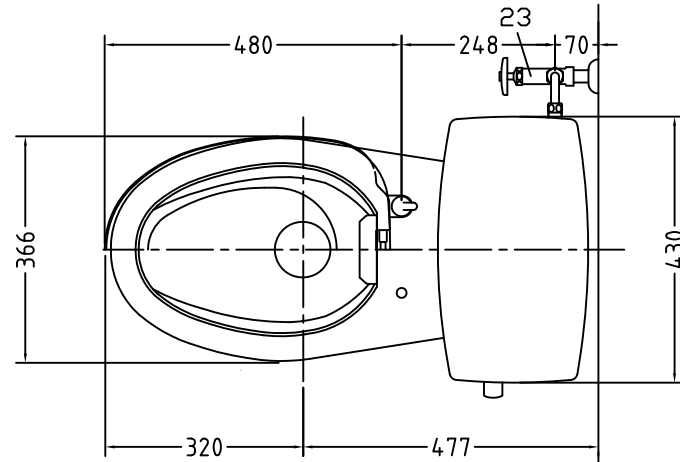

注意事項

- ボールタップは、水タンクの左右どちら側でも取付可能です。
- 壁面よりの寸法は仕上がり寸法です。

1	手洗い無しフタ	陶器	13	ハンドルセット	—
2	水タンク	陶器	14	クサリ	S,U,S
3	ボールタップ	手洗い無し	15	差込パッキン	E,P,T
4	オーバーフローパイプ	P,P	16	便器後部取付固定具	A,B,S
5	DX用止水バルブ	E,P,T	17	床フランジ取付ビス	S,U,S
6	LR570用Lトラップ	P,V,C	18	陶器止めボルト	S,U,S
7	普通便座(大型サイズ)	P,P	19	DX用ジャバラホース	P,V,C
8	便フタ	P,P	20	便器前部固定具	A,B,S
9	LR570用ノズル	A,B,S	21	前部便器固定ビス	P,E
10	LR570用便器本体	陶器	22	シーリングパッキン	P,V,C
11	便皿	P,P	23	DX洗浄ノズルセット	—
12	床置型磁石付ロート	P,P	23	洗浄ノズル L=1100mm	—
			24	サイフォン管	A,B,S

凍結対策仕様

LR-570FP

電気用品仕様

部品名	規名	サーモ感知温度	証明書番号
① 水中ヒーター	100V 16W	30℃ OFF 20℃ ON	JET 1327-81069-1002

・室温-5℃まで耐えられます。

U字溝へ  
VP-30

ロククリーンデラックス  
LR-570P/N 標準構造図