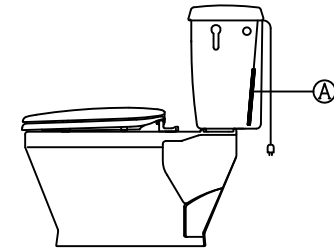

注意事項

- ボールタップは、水タンクの左右どちら側でも取付可能です。
- 壁面よりの寸法は仕上がり寸法です。

1	手洗い無しフタ	陶器	13	ハンドルセット	—
2	水タンク	陶器	14	クサリ	S,U,S
3	ボールタップ	手洗い無し	15	差込パッキン	E,P,T
4	オーバーフローパイプ	P,P	16	便器後部取付固定具	A,B,S
5	DX用止水バルブ	E,P,T	17	床フランジ取付ビス	S,U,S
6	LR570用Lトラップ	P,V,C	18	陶器止めボルト	S,U,S
7	普通便座(大型サイズ)	P,P	19	DX用ジャバラホース	P,V,C
8	便フタ	P,P	20	便器前部固定具	A,B,S
9	LR570用ノズル	A,B,S	21	前部便器固定ビス	P,E
10	LR570用便器本体	陶器	22	シーリングパッキン	P,V,C
11	便皿	P,P	23	DX洗浄ノズルセット	—
12	床置型磁石付ロート	P,P	23	洗浄ノズル L=1100mm	—
			24	サイフォン管	A,B,S

凍結対策仕様

LR-570FP

電気用品仕様

部品名	規名	サーモ感知温度	証明書番号
① 水中ヒーター	100V 16W	30℃ OFF 20℃ ON	JET 1327-81069-1002

・室温-5℃まで耐えられます。

U字溝へ  
VP-30

ロククリーンデラックス  
LR-570P/N 標準構造図