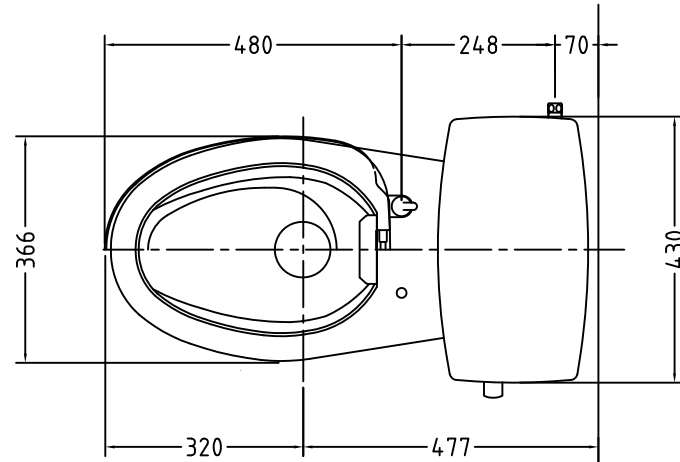

注意事項

- ボールタップは、水タンクの左右どちら側でも取付可能です。
- 壁面よりの寸法は仕上がり寸法です。

1	手洗い無しフタ	陶器	12	床置型磁石付ロート	P.P.
2	水タンク	陶器	13	ハンドルセット	—
3	ボールタップ	手洗い無し	14	クサリ	S.U.S.
4	オーバーフローパイプ	P.P.	15	差込パッキン	E.P.T
5	DX止水バルブ	E.P.T	16	便器後部取付固定具	A.B.S.
6	LR570用Lトラップ	P.V.C.	17	床フランジ取付ビス	S.U.S.
7	普通便座(大型サイズ)	P.P.	18	陶器止めボルト	S.U.S.
8	便フタ	P.P.	19	DX用ジャバラホース	P.V.C.
9	LR570用ノズル	A.B.S.	20	便器前部固定具	A.B.S.
10	LR570用便器本体	陶器	21	前部便器固定ビス	P.E.
11	便皿	P.P.	22	シーリングパッキン	P.V.C.
			23	サイフォン管	A.B.S.

凍結対策仕様

LR-570FP

電気用品仕様

部品名	規名	サーモ感知温度	証明書番号
(A) 水中ヒーター	100V 16W	30℃ OFF 20℃ ON	JET1327-81069-1002

・室温-5℃まで耐えられます。

ロンクリーンデラックス
LR-570P 標準構造図