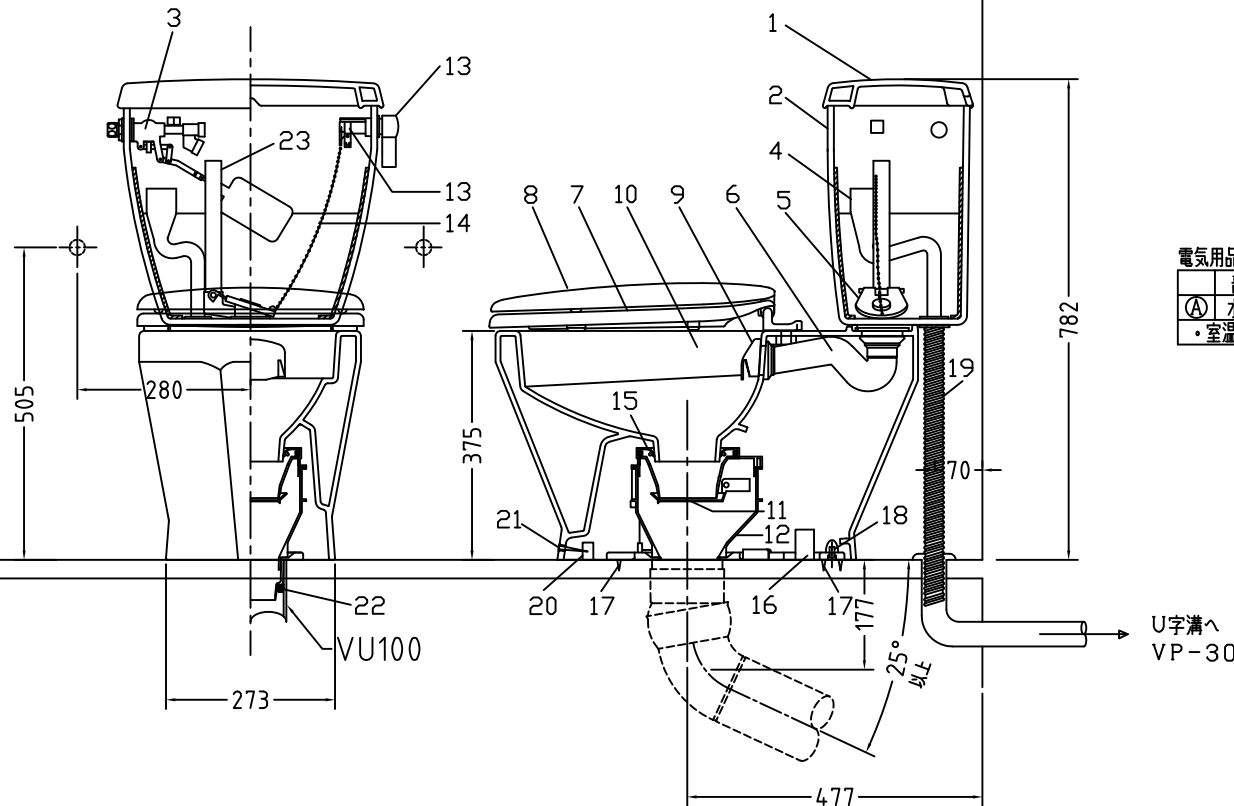

注意事項

- ボールタップは、水タンクの左右どちら側でも取付可能です。
- 壁面よりの寸法は仕上がり寸法です。

1	手洗い無しフタ	陶器	12	床置型磁石付ロート	P.P.
2	水タンク	陶器	13	ハンドルセット	—
3	ボールタップ	手洗い無し	14	クサリ	S.U.S.
4	オーバーフローパイプ	P.P.	15	差込パッキン	E.P.T
5	DX止水バルブ	E.P.T	16	便器後部取付固定具	A.B.S.
6	LR570用Lトラップ	P.V.C.	17	床フランジ取付ビス	S.U.S.
7	普通便座(大型サイズ)	P.P.	18	陶器止めボルト	S.U.S.
8	便フタ	P.P.	19	DX用ジャバラホース	P.V.C.
9	LR570用ノズル	A.B.S.	20	便器前部固定具	A.B.S.
10	LR570用便器本体	陶器	21	前部便器固定ビス	P.E.
11	便皿	P.P.	22	シーリングパッキン	P.V.C.
			23	サイフォン管	A.B.S.

凍結対策仕様

LR-570FP

電気用品仕様

部品名	規名	サーモ感知温度	証明書番号
(A) 水中ヒーター	100V 16W	30℃ OFF 20℃ ON	JET1327-81069-1002

・室温-5℃まで耐えられます。

ロンクリーンデラックス
LR-570P 標準構造図