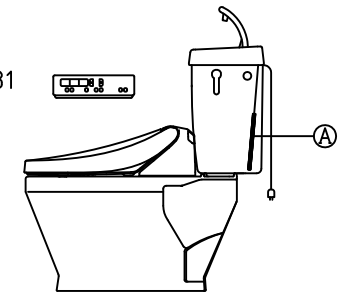

注意事項

- ボールタップは、水タンクの左右どちら側でも取付可能です。
- 壁面よりの寸法は仕上がり寸法です。

1	手洗いフタ	陶器	13	ハンドルセット	—
2	水タンク	陶器	14	クサリ	S.U.S.
3	ボールタップ	手洗い付き	15	差込パッキン	E.P.T
4	オーバーフローパイプ	P.P.	16	便器後部取付固定具	A.B.S.
5	DX用止水バルブ	E.P.T	17	床フランジ取付ビス	S.U.S.
6	LR570用Lトラップ	P.V.C.	18	陶器止めボルト	S.U.S.
7	温水洗浄便座	P.P.	19	DX用ジャバラホース	P.V.C.
8	便フタ	P.P.	20	新DX用手洗いノズル	A.B.S.
9	LR570用ノズル	A.B.S.	21	便器前部固定具	A.B.S.
10	LR570用便器本体	陶器	22	前部便器固定ビス	P.E.
11	便皿	P.P.	23	サイフォン管	A.B.S.
12	床置型磁石付ロート	P.P.	24	シーリングパッキン	P.V.C.
			25	分岐金具	—

凍結対策仕様

LR-570FW MA31

搭載機能	脱臭カトリックによる化学吸着方式	
使用水道圧範囲	0.06Mpa(給配圧)~0.75Mpa(静水圧)	
最大定格	AC100V 50/60Hz 310W	
商品寸法	幅421mm×奥行553mm×高さ160mm	
おしり・ビデ洗浄	ヒーター容量	250W
	温水温度	水温約32℃~約40℃(計6段階切替)
	安全装置	温度ヒューズ・高温感知スイッチ 変換検知回路
便座	ヒーター容量	45W
	表面温度	室温約28℃~36℃(計6段階切替)
	安全装置	温度ヒューズ
リモコン	寸法	幅264mm×奥行33mm×高さ73mm
	電源	単三アルカリ乾電池2本