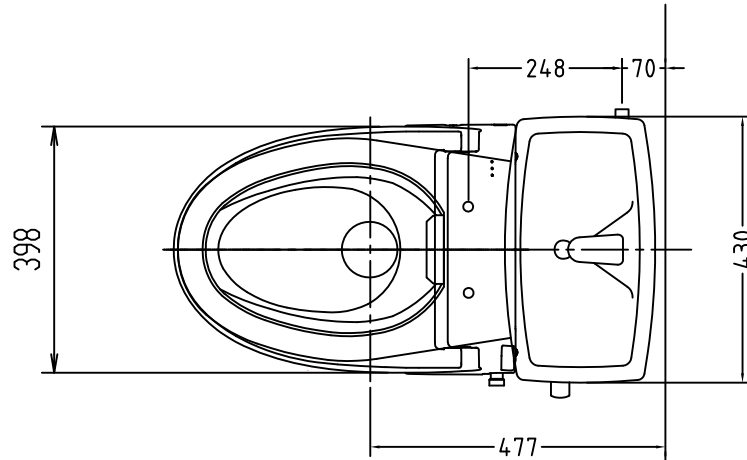

注意事項

- ボールタップは、水タンクの左右どちら側でも取付可能です。
- 壁面よりの寸法は仕上がり寸法です。

1	手洗いフタ	陶器	13	ハンドルセット	—
2	水タンク	陶器	14	クサリ	S.U.S.
3	ボールタップ	手洗い付き	15	差込パッキン	E.P.T
4	オーバーフローパイプ	P.P.	16	便器後部取付固定具	A.B.S.
5	DX用止水バルブ	E.P.T	17	床フランジ取付ビス	S.U.S.
6	LR570用Lトラップ	P.V.C.	18	陶器止めボルト	S.U.S.
7	温水洗浄便座	P.P.	19	DX用ジャバラホース	P.V.C.
8	便フタ	P.P.	20	新DX用手洗いノズル	A.B.S.
9	LR570用ノズル	A.B.S.	21	便器前部固定具	A.B.S.
10	LR570用便器本体	陶器	22	前部便器固定ビス	P.E.
11	便皿	P.P.	23	サイフォン管	A.B.S.
12	床置型磁石付ロート	P.P.	24	シーリングパッキン	P.V.C.
			25	分岐金具	—

凍結対策仕様

LR-570FW MA31

搭載機能	脱臭カトリックによる化学吸着方式	
使用水道圧範囲	0.06Mpa(給配圧)~0.75Mpa(静水圧)	
最大定格	AC100V 50/60Hz 310W	
商品寸法	幅421mm×奥行553mm×高さ160mm	
おしり・ビデ洗浄	ヒーター容量	250W
	温水温度	水温約32℃~約40℃(計6段階切替)
	安全装置	温度ヒューズ・高温感知スイッチ 変換検知回路
便座	ヒーター容量	45W
	表面温度	室温約28℃~36℃(計6段階切替)
	安全装置	温度ヒューズ
リモコン	寸法	幅264mm×奥行33mm×高さ73mm
	電源	単三アルカリ乾電池2本

電気用品仕様

部品名	規名	サーモ感知温度	証明書番号
Ⓐ 水中ヒーター	100V 16W	30℃ OFF 20℃ ON	JET 1327-81069-1028

・室温-5℃まで耐えられます。

U字溝へ
VP-30

ロンクリーンデラックス
LR-570W MA31 標準構造図