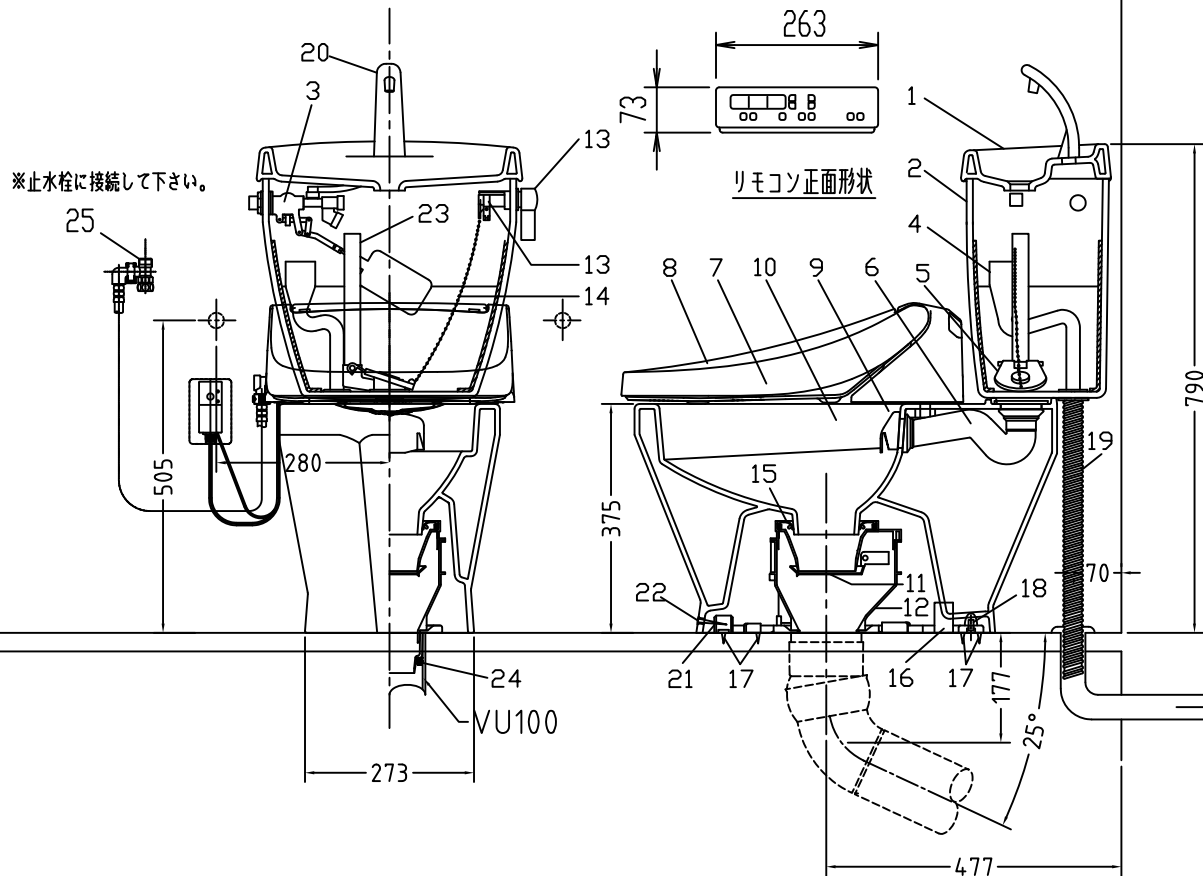

注意事項

- ボールタップは、水タンクの左右どちら側でも取付可能です。
- 壁面よりの寸法は仕上がり寸法です。

1	手洗いフタ	陶器	13	ハンドルセット	—
2	水タンク	陶器	14	クサリ	S.U.S.
3	ボールタップ	手洗い付き	15	差込パッキン	E.P.T
4	オーバーフローパイプ	P.P.	16	便器後部取付固定具	A.B.S.
5	DX用止水バルブ	E.P.T	17	床フランジ取付ビス	S.U.S.
6	LR570用Lトラップ	P.V.C.	18	陶器止めボルト	S.U.S.
7	温水洗浄便座	P.P.	19	DX用ジャバラホース	P.V.C.
8	便フタ	P.P.	20	新DX用手洗いノズル	A.B.S.
9	LR570用ノズル	A.B.S.	21	便器前部固定具	A.B.S.
10	LR570用便器本体	陶器	22	前部便器固定ビス	P.E.
11	便皿	P.P.	23	サイフォン管	A.B.S.
12	床置型磁石付ロート	P.P.	24	シーリングパッキン	P.V.C.
			25	分岐金具	—

凍結対策仕様

LR-570FW MA31

搭載機能	脱臭カトリックによる化学吸着方式	
使用水道圧範囲	0.06Mpa(給配圧)~0.75Mpa(静水圧)	
最大定格	AC100V 50/60Hz 310W	
商品寸法	幅421mm×奥行553mm×高さ160mm	
おしり・ビデ洗浄	ヒーター容量	250W
	温水温度	水温約32℃~約40℃(計6段階切替)
	安全装置	温度ヒューズ・高温感知スイッチ 変換検知回路
便座	ヒーター容量	45W
	表面温度	室温約28℃~36℃(計6段階切替)
	安全装置	温度ヒューズ
リモコン	寸法	幅264mm×奥行33mm×高さ73mm
	電源	単三アルカリ乾電池2本

電気用品仕様

部品名	規名	サーモ感知温度	証明書番号
Ⓐ 水中ヒーター	100V 16W	30℃ OFF 20℃ ON	JET 1327-81069-1028

・室温-5℃まで耐えられます。

U字溝へ
VP-30

ロンクリーンデラックス
LR-570W MA31 標準構造図