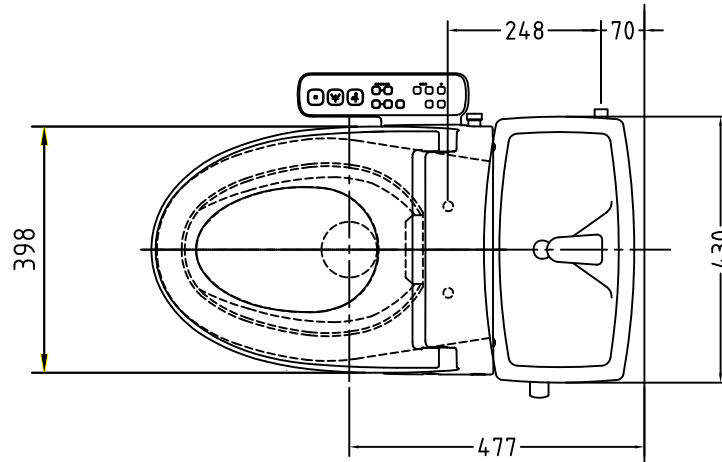

注意事項

- ボールタップは、水タンクの左右どちら側でも取付可能です。
- 壁面よりの寸法は仕上がり寸法です。

1	手洗い無しフタ	陶器	13	ハンドルセット	—
2	水タンク	陶器	14	クサリ	S,U,S
3	ボールタップ	手洗い付	15	差込パッキン	E,P,T
4	オーバーフローパイプ	P,P	16	便器後部取付固定具	A,B,S
5	DX止水バルブ	E,P,T	17	床フランジ取付ビス	S,U,S
6	LR570用Lトラップ	P,V,C	18	陶器止めボルト	S,U,S
7	温水洗浄便座	P,P	19	DX用ジャバラホース	P,V,C
8	便フタ	P,P	20	便器前部固定具	P,E
9	LR570用ノズル	A,B,S	21	前部便器固定ビス	S,U,S
10	LR570用便器本体	陶器	22	シーリングパッキン	P,V,C
11	便皿	P,P	23	サイフォン管	A,B,S
12	床置型磁石付ロート	P,P	24	新DX用手洗いノズル	A,B,S
			25	分岐金具	—

凍結対策仕様

LR-570FW MB31

搭載機能	脱臭・トリックによる化学吸着方式	
使用水道圧範囲	0.06Mpa(流動圧)~0.75Mpa(静水圧)	
最大定格	AC100V 50/60Hz 310W	
商品寸法	幅487mm×奥行553mm×高さ160mm	
おしり・ビデ洗浄	ヒーター容量	250W
	温水温度	水温約32℃~約40℃(計6段階切替)
	安全装置	温度ヒューズ・高温感知スイッチ 空焚検知回路
便座	ヒーター容量	45W
	表面温度	室温約28℃~36℃(計6段階切替)
	安全装置	温度ヒューズ

電気用品仕様

部品名	規名	サーモ感知温度	証明書番号
Ⓐ 水中ヒーター	100V 16W	30℃ OFF 20℃ ON	JET 1327-81069-1028

・室温-5℃まで耐えられます。

U字溝へ
VP-30

ロククリーンデラックス
LR-570W MB31 標準構造図