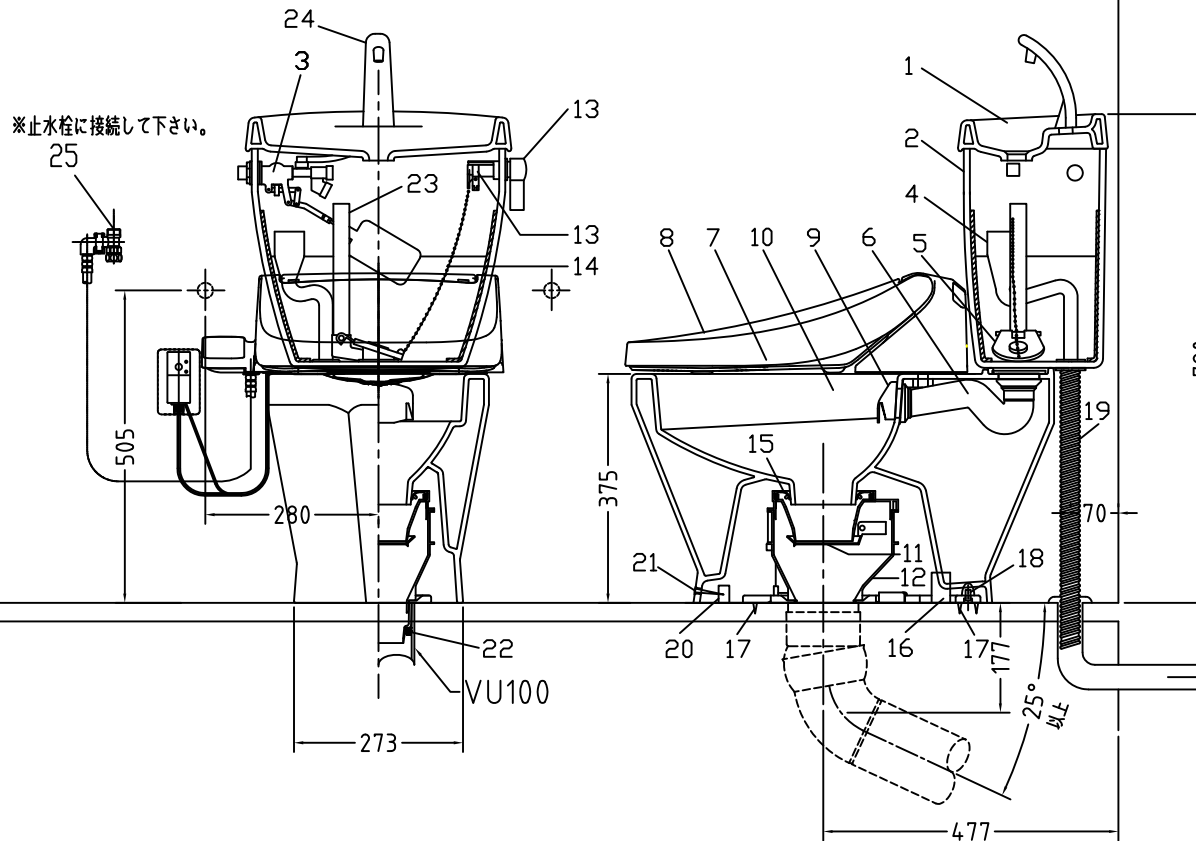

注意事項

- ボールタップは、水タンクの左右どちら側でも取付可能です。
- 壁面よりの寸法は仕上がり寸法です。

1	手洗い無しフタ	陶器	13	ハンドルセット	—
2	水タンク	陶器	14	クサリ	S,U,S
3	ボールタップ	手洗い付	15	差込パッキン	E,P,T
4	オーバーフローパイプ	P,P	16	便器後部取付固定具	A,B,S
5	DX止水バルブ	E,P,T	17	床フランジ取付ビス	S,U,S
6	LR570用Lトラップ	P,V,C	18	陶器止めボルト	S,U,S
7	温水洗浄便座	P,P	19	DX用ジャバラホース	P,V,C
8	便フタ	P,P	20	便器前部固定具	P,E
9	LR570用ノズル	A,B,S	21	前部便器固定ビス	S,U,S
10	LR570用便器本体	陶器	22	シーリングパッキン	P,V,C
11	便皿	P,P	23	サイフォン管	A,B,S
12	床置型磁石付ロート	P,P	24	新DX用手洗いノズル	A,B,S
			25	分岐金具	—

凍結対策仕様

LR-570FW MB31

搭載機能	脱臭・トリックによる化学吸着方式	
使用水道圧範囲	0.06Mpa(流動圧)~0.75Mpa(静水圧)	
最大定格	AC100V 50/60Hz 310W	
商品寸法	幅487mm×奥行553mm×高さ160mm	
おしり・ビデ洗浄	ヒーター容量	250W
	温水温度	水温約32℃~約40℃(計6段階切替)
	安全装置	温度ヒューズ・高温感知スイッチ 空焚検知回路
便座	ヒーター容量	45W
	表面温度	室温約28℃~36℃(計6段階切替)
	安全装置	温度ヒューズ

電気用品仕様

部品名	規名	サーモ感知温度	証明書番号
Ⓐ 水中ヒーター	100V 16W	30℃ OFF 20℃ ON	JET 1327-81069-1028

・室温-5℃まで耐えられます。

U字溝へ
VP-30

ロククリーンデラックス
LR-570W MB31 標準構造図