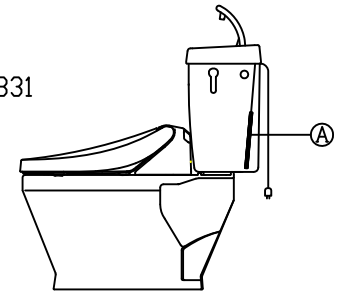

注意事項

- ボールタップは、水タンクの左右どちら側でも取付可能です。
- 壁面よりの寸法は仕上がり寸法です。

1	手洗い無しフタ	陶器	13	ハンドルセット	—
2	水タンク	陶器	14	クサリ	S,U,S
3	ボールタップ	手洗い付	15	差込パッキン	E,P,T
4	オーバーフローパイプ	P,P	16	便器後部取付固定具	A,B,S
5	DX止水バルブ	E,P,T	17	床フランジ取付ビス	S,U,S
6	LR570用Lトラップ	P,V,C	18	陶器止めボルト	S,U,S
7	温水洗浄便座	P,P	19	DX用ジャバラホース	P,V,C
8	便フタ	P,P	20	便器前部固定具	P,E
9	LR570用ノズル	A,B,S	21	前部便器固定ビス	S,U,S
10	LR570用便器本体	陶器	22	シーリングパッキン	P,V,C
11	便皿	P,P	23	サイフォン管	A,B,S
12	床置型磁石付ロート	P,P	24	新DX用手洗いノズル	A,B,S
			25	分岐金具	—

凍結対策仕様

LR-570FW MB31

搭載機能	脱臭・トリックによる化学吸着方式	
使用水道圧範囲	0.06Mpa(流動圧)~0.75Mpa(静水圧)	
最大定格	AC100V 50/60Hz 310W	
商品寸法	幅487mm×奥行553mm×高さ160mm	
おしり・ビデ洗浄	ヒーター容量	250W
	温水温度	水温約32℃~約40℃(計6段階切替)
	安全装置	温度ヒューズ・高温感知スイッチ 空焚検知回路
便座	ヒーター容量	45W
	表面温度	室温約28℃~36℃(計6段階切替)
	安全装置	温度ヒューズ