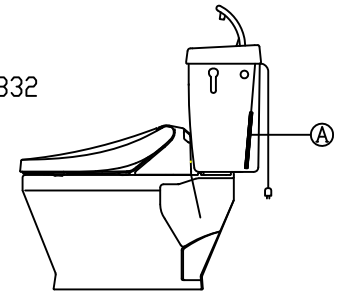

注意事項

- ボールタップは、水タンクの左右どちら側でも取付可能です。
- 壁面よりの寸法は仕上がり寸法です。

1	手洗い無しフタ	陶器	13	ハンドルセット	—
2	水タンク	陶器	14	クサリ	S,U,S
3	ボールタップ	手洗い付	15	差込パッキン	E,P,T
4	オーバーフローパイプ	P,P	16	便器後部取付固定具	A,B,S
5	DX止水バルブ	E,P,T	17	床フランジ取付ビス	S,U,S
6	LR570用Lトラップ	P,V,C	18	陶器止めボルト	S,U,S
7	温水洗浄便座	P,P	19	DX用ジャバラホース	P,V,C
8	便フタ	P,P	20	便器前部固定具	P,E
9	LR570用ノズル	A,B,S	21	前部便器固定ビス	S,U,S
10	LR570用便器本体	陶器	22	シーリングパッキン	P,V,C
11	便皿	P,P	23	サイフォン管	A,B,S
12	床置型磁石付ロート	P,P	23	新DX用手洗いノズル	A,B,S
			24	分岐金具	—

凍結対策仕様

LR-570FW MB32

搭載機能	脱臭・トリックによる化学吸着方式・温風乾燥	
使用水道圧範囲	0.06Mpa(給排水)~0.75Mpa(浄水圧)	
最大定格	AC100V 50/60Hz 392W	
商品寸法	幅487mm×奥行553mm×高さ160mm	
おしり・ビデ洗浄	ヒーター容量	250W
	温水温度	水温約32℃~約40℃(計6段階切替)
	安全装置	温度ヒューズ・高温感知スイッチ
乾燥	温風温度	室温約40℃~55℃(計3段階切替)
	安全装置	温度ヒューズ
便座	ヒーター容量	45W
	表面温度	室温約28℃~36℃(計6段階切替)
	安全装置	温度ヒューズ