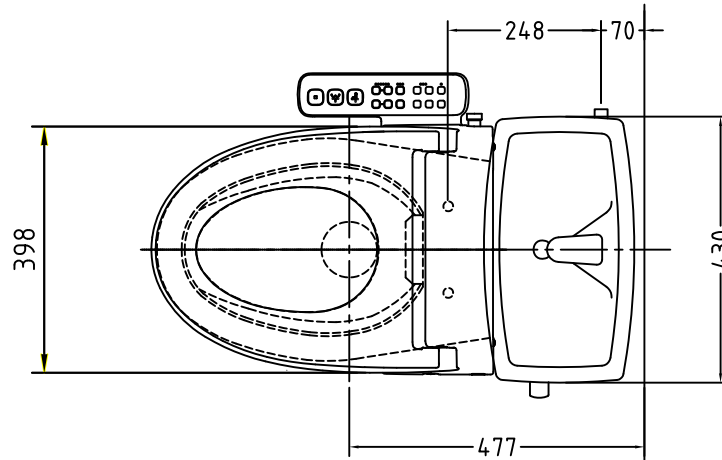

注意事項

- ボールタップは、水タンクの左右どちら側でも取付可能です。
- 壁面よりの寸法は仕上がり寸法です。

1	手洗い無しフタ	陶器	13	ハンドルセット	—
2	水タンク	陶器	14	クサリ	S,U,S
3	ボールタップ	手洗い付	15	差込パッキン	E,P,T
4	オーバーフローパイプ	P,P	16	便器後部取付固定具	A,B,S
5	DX止水バルブ	E,P,T	17	床フランジ取付ビス	S,U,S
6	LR570用Lトラップ	P,V,C	18	陶器止めボルト	S,U,S
7	温水洗浄便座	P,P	19	DX用ジャバラホース	P,V,C
8	便フタ	P,P	20	便器前部固定具	P,E
9	LR570用ノズル	A,B,S	21	前部便器固定ビス	S,U,S
10	LR570用便器本体	陶器	22	シーリングパッキン	P,V,C
11	便皿	P,P	23	サイフォン管	A,B,S
12	床置型磁石付ロート	P,P	23	新DX用手洗いノズル	A,B,S
			24	分岐金具	—

凍結対策仕様

LR-570FW MB32

搭載機能	脱臭・トリックによる化学吸着方式・温風乾燥	
使用水道圧範囲	0.06Mpa(給排水)~0.75Mpa(浄水圧)	
最大定格	AC100V 50/60Hz 392W	
商品寸法	幅487mm×奥行553mm×高さ160mm	
おしり・ビデ洗浄	ヒーター容量	250W
	温水温度	水温約32℃~約40℃(計6段階切替)
	安全装置	温度ヒューズ・高温感知スイッチ
乾燥	温風温度	室温約40℃~55℃(計3段階切替)
	安全装置	温度ヒューズ
便座	ヒーター容量	45W
	表面温度	室温約28℃~36℃(計6段階切替)
	安全装置	温度ヒューズ

電気用品仕様

部品名	規名	サーモ感知温度	証明書番号
Ⓐ 水中ヒーター	100V 16W	30℃ OFF 20℃ ON	JET 1327-81069-1028

・室温-5℃まで耐えられます。

U字溝へ
VP-30

ロククリーンデラックス
LR-570W MB32 標準構造図