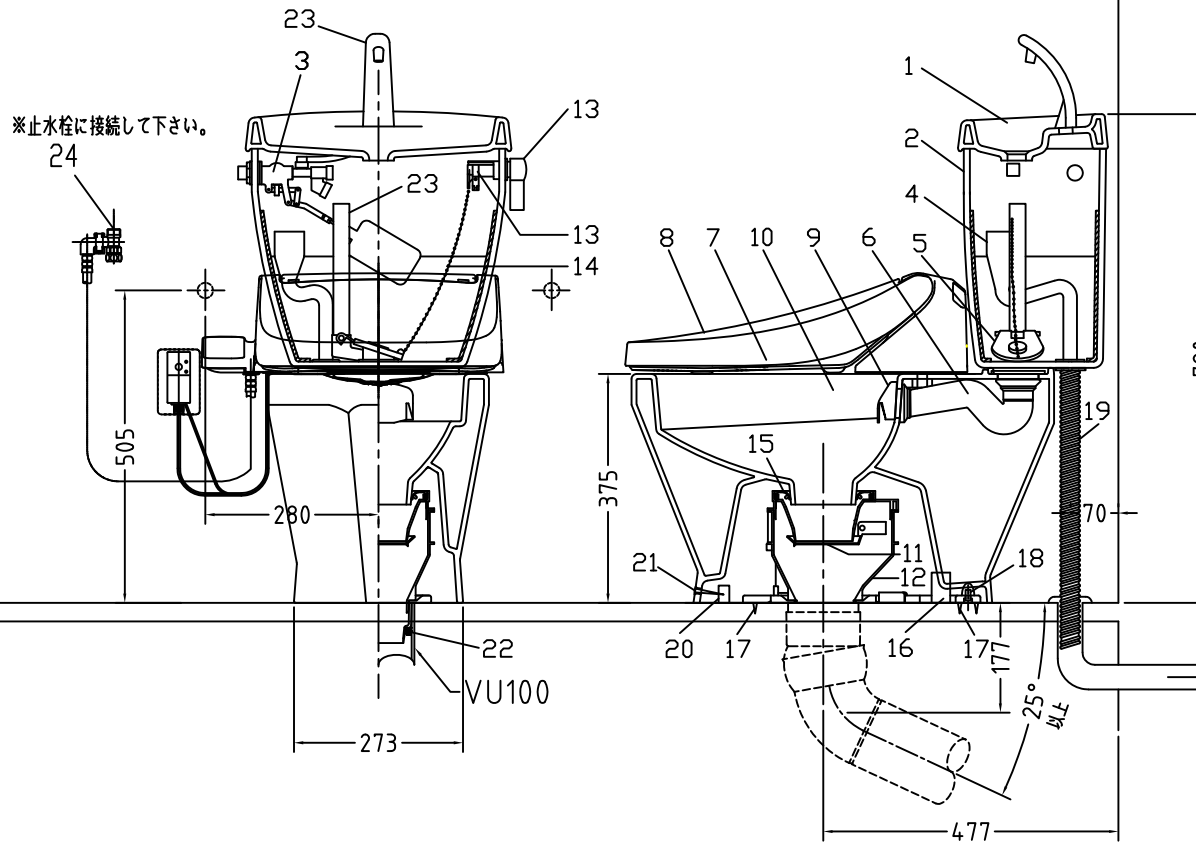

注意事項

- ボールタップは、水タンクの左右どちら側でも取付可能です。
- 壁面よりの寸法は仕上がり寸法です。

1	手洗い無しフタ	陶器	13	ハンドルセット	—
2	水タンク	陶器	14	クサリ	S,U,S
3	ボールタップ	手洗い付	15	差込パッキン	E,P,T
4	オーバーフローパイプ	P,P	16	便器後部取付固定具	A,B,S
5	DX止水バルブ	E,P,T	17	床フランジ取付ビス	S,U,S
6	LR570用Lトラップ	P,V,C	18	陶器止めボルト	S,U,S
7	温水洗浄便座	P,P	19	DX用ジャバラホース	P,V,C
8	便フタ	P,P	20	便器前部固定具	P,E
9	LR570用ノズル	A,B,S	21	前部便器固定ビス	S,U,S
10	LR570用便器本体	陶器	22	シーリングパッキン	P,V,C
11	便皿	P,P	23	サイフォン管	A,B,S
12	床置型磁石付ロート	P,P	23	新DX用手洗いノズル	A,B,S
			24	分岐金具	—

凍結対策仕様

LR-570FW MB32

搭載機能	脱臭・トリックによる化学吸着方式・温風乾燥	
使用水道圧範囲	0.06Mpa(給排水)~0.75Mpa(浄水圧)	
最大定格	AC100V 50/60Hz 392W	
商品寸法	幅487mm×奥行553mm×高さ160mm	
おしり・ビデ洗浄	ヒーター容量	250W
	温水温度	水温約32℃~約40℃(計6段階切替)
	安全装置	温度ヒューズ・高温感知スイッチ
乾燥	温風温度	室温約40℃~55℃(計3段階切替)
	安全装置	温度ヒューズ
便座	ヒーター容量	45W
	表面温度	室温約28℃~36℃(計6段階切替)
	安全装置	温度ヒューズ

電気用品仕様

部品名	規名	サーモ感知温度	証明書番号
Ⓐ 水中ヒーター	100V 16W	30℃ OFF 20℃ ON	JET 1327-81069-1028

・室温-5℃まで耐えられます。

U字溝へ
VP-30

ロククリーンデラックス
LR-570W MB32 標準構造図