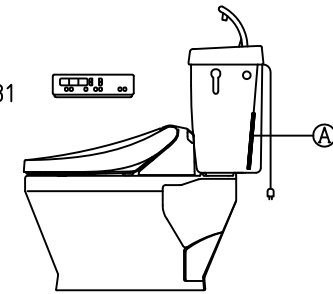

注意事項

- ボールタップは、水タンクの左右どちら側でも取付可能です。
- 壁面よりの寸法は仕上がり寸法です。

1	手洗い無しフタ	陶器	14	クサリ	S.U.S.
2	水タンク	陶器	15	差込パッキン	E.P.T
3	ボールタップ	手洗い無し	16	便器後部取付固定具	A.B.S.
4	オーバーフローパイプ	P.P.	17	床フランジ取付ビス	S.U.S.
5	DX用止水バルブ	E.P.T	18	陶器止めボルト	S.U.S.
6	LR570用Lトラップ	P.V.C.	19	DX用ジャバラホース	P.V.C.
7	温水洗浄便座	P.P.	20	便器前部固定具	P.E
8	便フタ	P.P.	21	前部便器固定ビス	S.U.S.
9	LR570用ノズル	A.B.S.	22	シーリングパッキン	P.V.C.
10	LR570用便器本体	陶器	23	サイフォン管	A.B.S.
11	便皿	P.P.	24	新DX用手洗いノズル	A.B.S.
12	床置型磁石付ルート	P.P.	25	DX洗浄ノズルセット	—
13	ハンドルセット	—	25	洗浄ノズル L=1100mm	—
			26	分岐金具	—

凍結対策仕様

LR-570FW MA31

搭載機能	脱臭カートリッジによる化学吸着方式	
使用水道圧範囲	0.06Mpa(強制圧)~0.75Mpa(静水圧)	
最大定格	AC100V 50/60Hz 310W	
商品寸法	幅421mm×奥行553mm×高さ160mm	
おしり・ビデ洗浄	ヒータ容量	250W
	温水温度	水温約32℃~約40℃(計6段階調整)
	安全装置	温度ヒューズ・高温感知スイッチ 空焚検知回路
便座	ヒータ容量	45W
	表面温度	室温約28℃~36℃(計6段階調整)
	安全装置	温度ヒューズ
リモコン	寸法	幅264mm×奥行33mm×高さ73mm
	電源	単三アルカリ乾電池2本