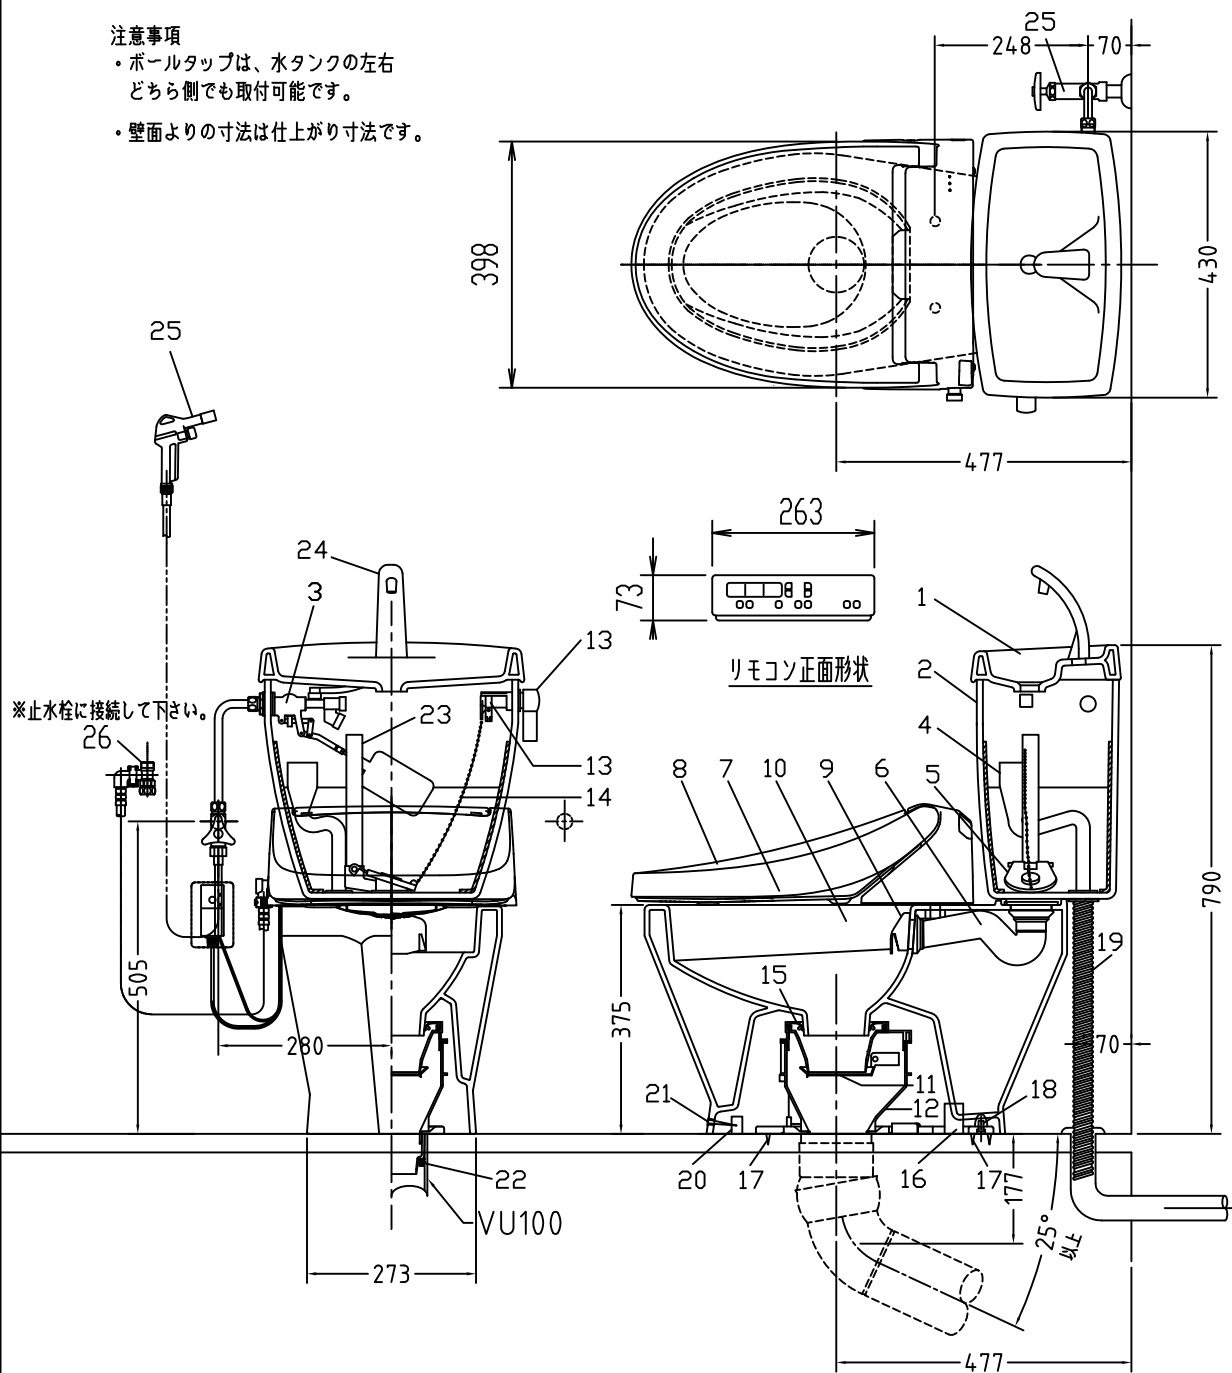

注意事項

- ボールタップは、水タンクの左右どちら側でも取付可能です。
- 壁面よりの寸法は仕上がり寸法です。

1	手洗い無しフタ	陶器	14	クサリ	S.U.S.
2	水タンク	陶器	15	差込パッキン	E.P.T
3	ボールタップ	手洗い無し	16	便器後部取付固定具	A.B.S.
4	オーバーフローパイプ	P.P.	17	床フランジ取付ビス	S.U.S.
5	DX用止水バルブ	E.P.T	18	陶器止めボルト	S.U.S.
6	LR570用Lトラップ	P.V.C.	19	DX用ジャバラホース	P.V.C.
7	温水洗浄便座	P.P.	20	便器前部固定具	P.E
8	便フタ	P.P.	21	前部便器固定ビス	S.U.S.
9	LR570用ノズル	A.B.S.	22	シーリングパッキン	P.V.C.
10	LR570用便器本体	陶器	23	サイフォン管	A.B.S.
11	便皿	P.P.	24	新DX用手洗いノズル	A.B.S.
12	床置型磁石付ルート	P.P.	25	DX洗浄ノズルセット	—
13	ハンドルセット	—	25	洗浄ノズル L=1100mm	—
			26	分岐金具	—

凍結対策仕様

LR-570FW MA31

搭載機能	脱臭カートリッジによる化学吸着方式	
使用水道圧範囲	0.06Mpa(強制圧)~0.75Mpa(静水圧)	
最大定格	AC100V 50/60Hz 310W	
商品寸法	幅421mm×奥行553mm×高さ160mm	
おしり・ビデ洗浄	ヒータ容量	250W
	温水温度	水温約32℃~約40℃(計6段階調整)
	安全装置	温度ヒューズ・高温感知スイッチ 空焚検知回路
便座	ヒータ容量	45W
	表面温度	室温約28℃~36℃(計6段階調整)
	安全装置	温度ヒューズ
リモコン	寸法	幅264mm×奥行33mm×高さ73mm
	電源	単三アルカリ乾電池2本

電気用品仕様

部品名	規名	サーモ感知温度	証明書番号
① 水中ヒーター	100V 16W	30℃ OFF 20℃ ON	JET 1327-81069-1028

・室温-5℃まで耐えられます。

ロンクリーンデラックス  
LR-570W/N MA31 標準構造図