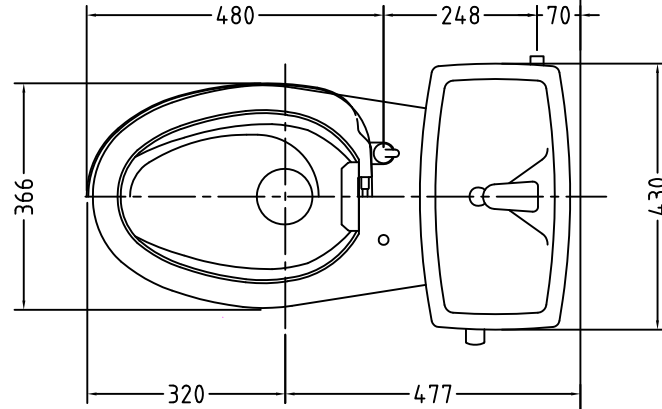

注意事項

- ボールタップは、水タンクの左右どちら側でも取付可能です。
- 壁面よりの寸法は仕上がり寸法です。

1	手洗いフタ	陶器	13	ハンドルセット	—
2	水タンク	陶器	14	クサリ	S,U,S.
3	ボールタップ	手洗い付き	15	差込パッキン	E,P,T
4	オーバーフローパイプ	P,P.	16	便器後部取付固定具	A,B,S.
5	DX止水バルブ	E,P,T	17	床フランジ取付ビス	S,U,S.
6	LR570用Lトラップ	P,V,C.	18	陶器止めボルト	S,U,S.
7	普通便座	P,P.	19	DX用ジャバラホース	P,V,C.
8	便フタ	P,P.	20	新DX用手洗いノズル	A,B,S.
9	LR570用ノズル	A,B,S.	21	便器前部固定具	A,B,S.
10	LR570用便器本体	陶器	22	前部便器固定ビス	P,E
11	便皿	P,P.	23	シーリングパッキン	P,V,C.
12	床置型磁石付ロート	P,P.	24	新DX用手洗いノズル	A,B,S.
			25	サイフォン管	A,B,S.

凍結対策仕様

LR-570FW

電気用品仕様

部品名	規名	サーモ感知温度	証明書番号
(A) 水中ヒーター	100V 16W	30℃ OFF 20℃ ON	JET 1327-81069-1002

・室温-5℃まで耐えられます。

ロククリーンデラックス

LR-570W

標準構造図