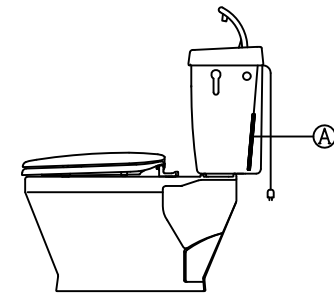

1	手洗いフタ	陶器	13	ハンドルセット	—
2	水タンク	陶器	14	クサリ	S,U,S.
3	ボールタップ	手洗い付き	15	差込パッキン	E,P,T
4	オーバーフローパイプ	P,P.	16	便器後部取付固定具	A,B,S.
5	DX止水バルブ	E,P,T	17	床フランジ取付ビス	S,U,S.
6	LR570用Lトラップ	P,V,C.	18	陶器止めボルト	S,U,S.
7	普通便座	P,P.	19	DX用ジャバラホース	P,V,C.
8	便フタ	P,P.	20	新DX用手洗いノズル	A,B,S.
9	LR570用ノズル	A,B,S.	21	便器前部固定具	A,B,S.
10	LR570用便器本体	陶器	22	前部便器固定ビス	P,E
11	便皿	P,P.	23	シーリングパッキン	P,V,C.
12	床置型磁石付ロート	P,P.	24	新DX用手洗いノズル	A,B,S.
			25	サイフォン管	A,B,S.

凍結対策仕様

LR-570FW