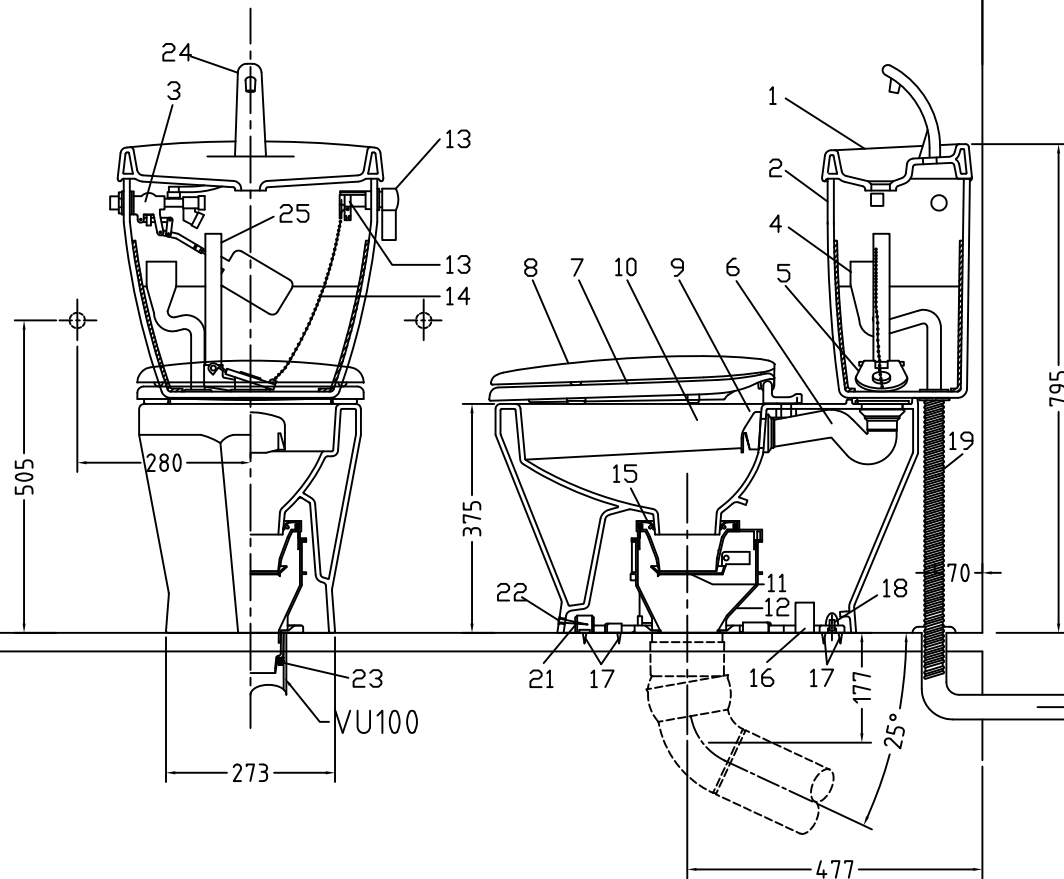

注意事項

- ボールタップは、水タンクの左右どちら側でも取付可能です。
- 壁面よりの寸法は仕上がり寸法です。

1	手洗いフタ	陶器	13	ハンドルセット	—
2	水タンク	陶器	14	クサリ	S,U,S.
3	ボールタップ	手洗い付き	15	差込パッキン	E,P,T
4	オーバーフローパイプ	P,P.	16	便器後部取付固定具	A,B,S.
5	DX止水バルブ	E,P,T	17	床フランジ取付ビス	S,U,S.
6	LR570用Lトラップ	P,V,C.	18	陶器止めボルト	S,U,S.
7	普通便座	P,P.	19	DX用ジャバラホース	P,V,C.
8	便フタ	P,P.	20	新DX用手洗いノズル	A,B,S.
9	LR570用ノズル	A,B,S.	21	便器前部固定具	A,B,S.
10	LR570用便器本体	陶器	22	前部便器固定ビス	P,E
11	便皿	P,P.	23	シーリングパッキン	P,V,C.
12	床置型磁石付ロート	P,P.	24	新DX用手洗いノズル	A,B,S.
			25	サイフォン管	A,B,S.

凍結対策仕様

LR-570FW

電気用品仕様

部品名	規名	サーモ感知温度	証明書番号
(A) 水中ヒーター	100V 16W	30℃ OFF 20℃ ON	JET 1327-81069-1002

・室温-5℃まで耐えられます。

ロククリーンデラックス

LR-570W

標準構造図