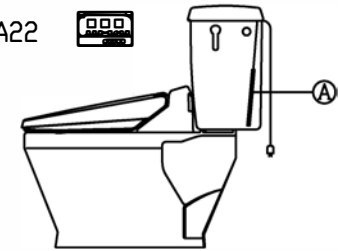

注意事項

- ボールタップは、水タンクの左右どちら側でも取付可能です。
- 壁面よりの寸法は仕上がり寸法です。

1	手洗い無しフタ	陶器	13	ハンドルセット	—
2	水タンク	陶器	14	クサリ	S.U.S.
3	ボールタップ	手洗い無し	15	差込パッキン	E.P.T
4	オーバーフローパイプ	P.P.	16	便器後部取付固定具	A.B.S.
5	DX用止水バルブ	E.P.T	17	床フランジ取付ビス	S.U.S.
6	LR570用Lトラップ	P.V.C.	18	陶器止めボルト	S.U.S.
7	温水洗浄便座	P.P.	19	DX用ジャバラホース	P.V.C.
8	便フタ	P.P.	20	便器前部固定具	A.B.S.
9	LR570用ノズル	A.B.S.	21	前部便器固定ビス	P.E
10	LR570用便器本体	陶器	22	シーリングパッキン	P.V.C.
11	便皿	P.P.	23	サイフォン管	A.B.S.
12	床置型磁石付ロート	P.P.	24	分岐金具	—
			(A)	水中ヒーター	—

凍結対策仕様

LR-570FP MA22

※止水栓に接続して下さい。

リモコン正面形状

搭載機能	脱臭カートリッジによる化学吸着方式・温風乾燥	
使用水道圧範囲	0.06Mpa(満水圧)~0.75Mpa(静水圧)	
最大定格	AC100V 50/60Hz 390W	
商品寸法	幅421mm×奥行354mm×高さ149mm	
おしり・ビデ洗浄	温水ヒーター容量	300W
	温水温度	水温約32℃~約40℃(計6段階制御)
	安全装置	温水ヒューズ・高温感知スイッチ 空焚検知回路
乾燥	温風温度	室温約40℃~55℃(計3段階制御)
	安全装置	温水ヒューズ
便座	ヒーター容量	45W
	表面温度	室温約28℃~36℃(計6段階制御)
	安全装置	温水ヒューズ
リモコン	寸法	幅176mm×奥行24mm×高さ110mm
	電源	単三アルカリ乾電池2本