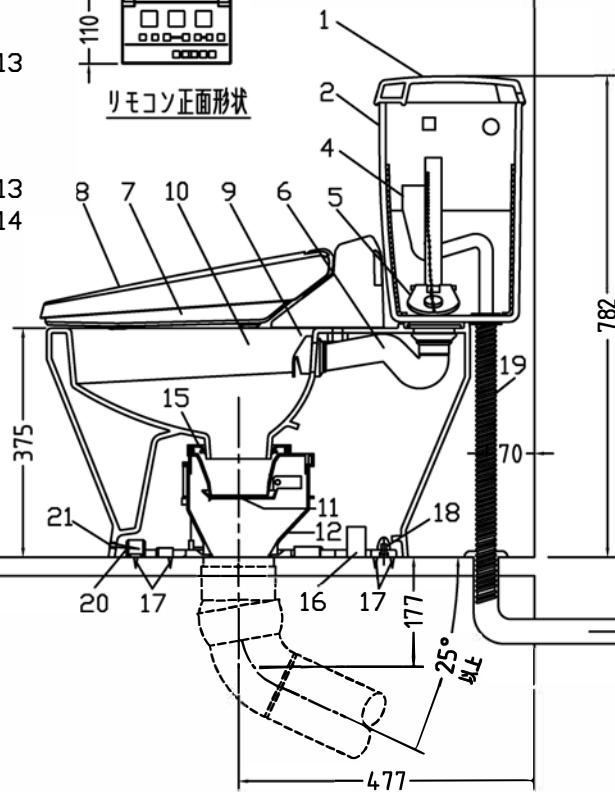

注意事項

- ボールタップは、水タンクの左右どちら側でも取付可能です。
- 壁面よりの寸法は仕上がり寸法です。

1	手洗い無しフタ	陶器	13	ハンドルセット	—
2	水タンク	陶器	14	クサリ	S.U.S.
3	ボールタップ	手洗い無し	15	差込パッキン	E.P.T
4	オーバーフローパイプ	P.P.	16	便器後部取付固定具	A.B.S.
5	DX用止水バルブ	E.P.T	17	床フランジ取付ビス	S.U.S.
6	LR570用Lトラップ	P.V.C.	18	陶器止めボルト	S.U.S.
7	温水洗浄便座	P.P.	19	DX用ジャバラホース	P.V.C.
8	便フタ	P.P.	20	便器前部固定具	A.B.S.
9	LR570用ノズル	A.B.S.	21	前部便器固定ビス	P.E
10	LR570用便器本体	陶器	22	シーリングパッキン	P.V.C.
11	便皿	P.P.	23	サイフォン管	A.B.S.
12	床置型磁石付ロート	P.P.	24	分岐金具	—
			(A)	水中ヒーター	—

凍結対策仕様

LR-570FP MA22

※止水栓に接続して下さい。

リモコン正面形状

搭載機能	脱臭カートリッジによる化学吸着方式・温風乾燥	
使用水道圧範囲	0.06Mpa(満水圧)~0.75Mpa(静水圧)	
最大定格	AC100V 50/60Hz 390W	
商品寸法	幅421mm×奥行354mm×高さ149mm	
おしり・ビデ洗浄	温水ヒーター容量	300W
	温水温度	水温約32℃~約40℃(計6段階制御)
	安全装置	温水ヒューズ・高温感知スイッチ 空焚検知回路
乾燥	温風温度	室温約40℃~55℃(計3段階制御)
	安全装置	温水ヒューズ
便座	ヒーター容量	45W
	表面温度	室温約28℃~36℃(計6段階制御)
	安全装置	温水ヒューズ
リモコン	寸法	幅176mm×奥行24mm×高さ110mm
	電源	単三アルカリ乾電池2本

電気用品仕様

部品名	規名	サーモ感知温度	証明書番号
(A) 水中ヒーター	100V 16W	30℃ OFF 20℃ ON	JET.1327-81069-1002

・室温-5℃まで耐えられます。

日本協認証登録番号

品名	型式	登録番号
共用タイプ 手洗い無し ロータンク	T-LR570K-1	D-9

□ンクリーンデラックス
LR-570FP MA22 □標準構造図