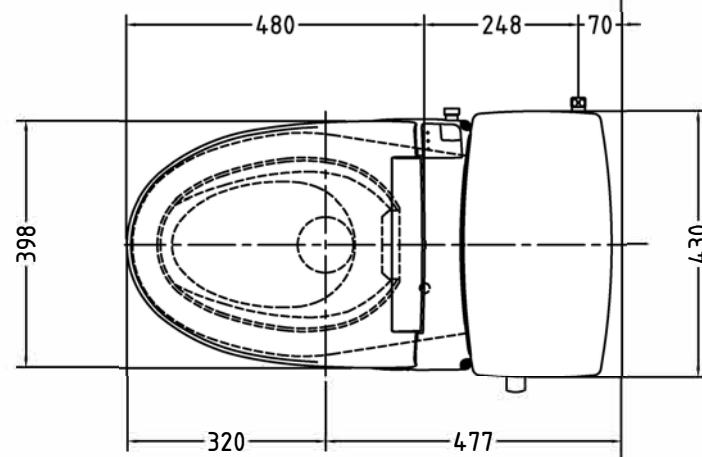

注意事項

- ボールタップは、水タンクの左右どちら側でも取付可能です。
- 壁面よりの寸法は仕上がり寸法です。

1	手洗い無しフタ	陶器	13	ハンドルセット	—
2	水タンク	陶器	14	クサリ	S.U.S.
3	ボールタップ	手洗い無し	15	差込パッキン	E.P.T
4	オーバーフローパイプ	P.P.	16	便器後部取付固定具	A.B.S.
5	DX用止水バルブ	E.P.T	17	床フランジ取付ビス	S.U.S.
6	LR570用Lトラップ	P.V.C.	18	陶器止めボルト	S.U.S.
7	温水洗浄便座	P.P.	19	DX用ジャバラホース	P.V.C.
8	便フタ	P.P.	20	便器前部固定具	A.B.S.
9	LR570用ノズル	A.B.S.	21	前部便器固定ビス	P.E
10	LR570用便器本体	陶器	22	シーリングパッキン	P.V.C.
11	便皿	P.P.	23	サイフォン管	A.B.S.
12	床置型磁石付ロート	P.P.	24	分岐金具	—
			(A)	水中ヒーター	—

凍結対策仕様

LR-570FP MA22

※止水栓に接続して下さい。

リモコン正面形状

搭載機能	脱臭カートリッジによる化学吸着方式・温風乾燥	
使用水道圧範囲	0.06Mpa(満水圧)~0.75Mpa(静水圧)	
最大定格	AC100V 50/60Hz 390W	
商品寸法	幅421mm×奥行354mm×高さ149mm	
おしり・ビデ洗浄	温水ヒーター容量	300W
	温水温度	水温約32℃~約40℃(計6段階制御)
	安全装置	温水ヒューズ・高温感知スイッチ 空焚検知回路
乾燥	温風温度	室温約40℃~55℃(計3段階制御)
	安全装置	温水ヒューズ
便座	ヒーター容量	45W
	表面温度	室温約28℃~36℃(計6段階制御)
	安全装置	温水ヒューズ
リモコン	寸法	幅176mm×奥行24mm×高さ110mm
	電源	単三アルカリ乾電池2本