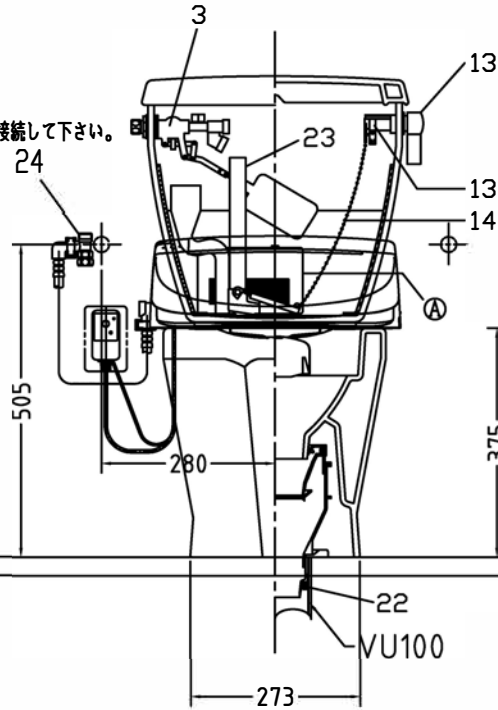

注意事項

- ボールタップは、水タンクの左右どちら側でも取付可能です。
- 壁面よりの寸法は仕上がり寸法です。

1	手洗い無しフタ	陶器	13	ハンドルセット	—
2	水タンク	陶器	14	クサリ	S.U.S.
3	ボールタップ	手洗い無し	15	差込パッキン	E.P.T
4	オーバーフローパイプ	P.P.	16	便器後部取付固定具	A.B.S.
5	DX用止水バルブ	E.P.T	17	床フランジ取付ビス	S.U.S.
6	LR570用Lトラップ	P.V.C.	18	陶器止めボルト	S.U.S.
7	温水洗浄便座	P.P.	19	DX用ジャバラホース	P.V.C.
8	便フタ	P.P.	20	便器前部固定具	A.B.S.
9	LR570用ノズル	A.B.S.	21	前部便器固定ビス	P.E
10	LR570用便器本体	陶器	22	シーリングパッキン	P.V.C.
11	便皿	P.P.	23	サイフォン管	A.B.S.
12	床置型磁石付ロート	P.P.	24	分岐金具	—
			(A)	水中ヒーター	—

凍結対策仕様

LR-570FP MA22

※止水栓に接続して下さい。

リモコン正面形状

搭載機能	脱臭カートリッジによる化学吸着方式・温風乾燥	
使用水道圧範囲	0.06Mpa(満水圧)~0.75Mpa(静水圧)	
最大定格	AC100V 50/60Hz 390W	
商品寸法	幅421mm×奥行354mm×高さ149mm	
おしり・ビデ洗浄	温水ヒーター容量	300W
	温水温度	水温約32℃~約40℃(計6段階制御)
	安全装置	温水ヒューズ・高温感知スイッチ 空焚検知回路
乾燥	温風温度	室温約40℃~55℃(計3段階制御)
	安全装置	温水ヒューズ
便座	ヒーター容量	45W
	表面温度	室温約28℃~36℃(計6段階制御)
	安全装置	温水ヒューズ
リモコン	寸法	幅176mm×奥行24mm×高さ110mm
	電源	単三アルカリ乾電池2本

電気用品仕様

部品名	規名	サーモ感知温度	証明書番号
(A) 水中ヒーター	100V 16W	30℃ OFF 20℃ ON	JET.1327-81069-1002

・室温-5℃まで耐えられます。

日本協認証登録番号

品名	型式	登録番号
共用タイプ 手洗い無し ロータンク	T-LR570K-1	D-9

□ンクリーンデラックス
LR-570FP MA22 □標準構造図