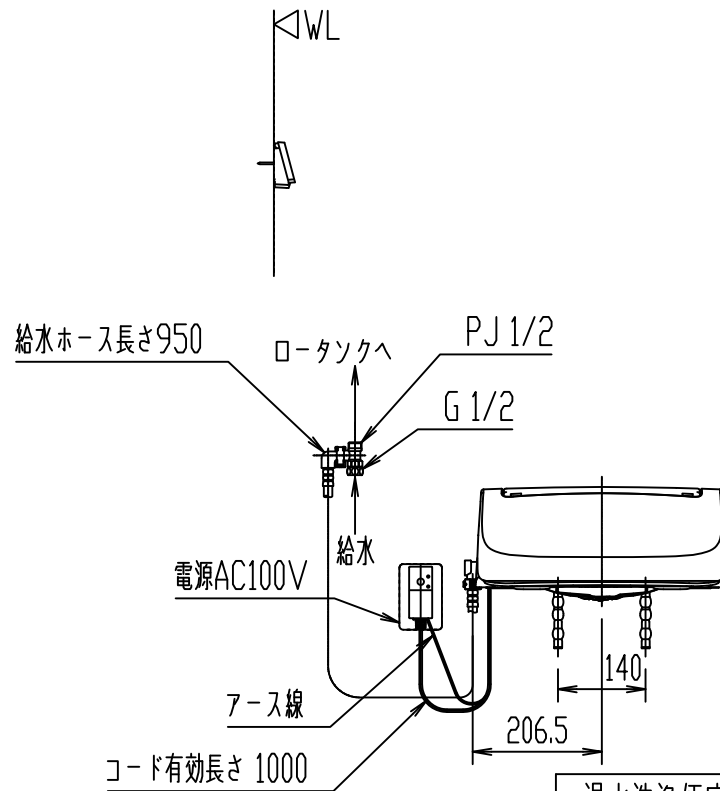

リモコン正面形状

温水洗浄便座 MA31(CW-KA31)	
大型兼用	標準構造図