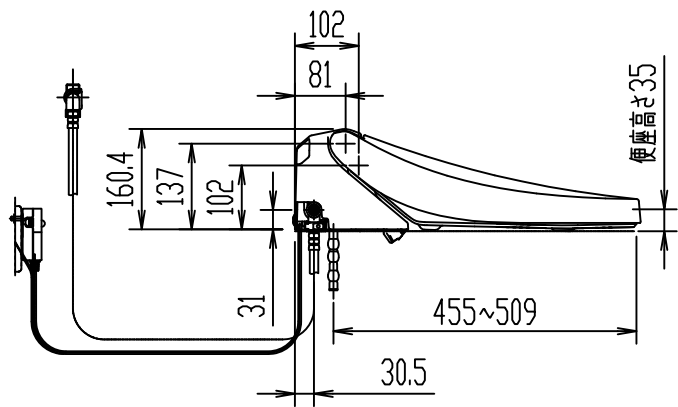

リモコン正面形状

温水洗浄便座 MA31(CW-KA31)	
大型兼用	標準構造図