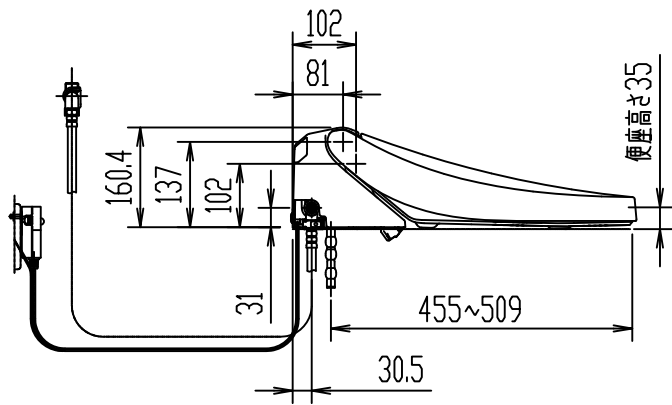

リモコン正面形状

温水洗浄便座 MA32(CW-KA32)	
大型兼用	標準構造図