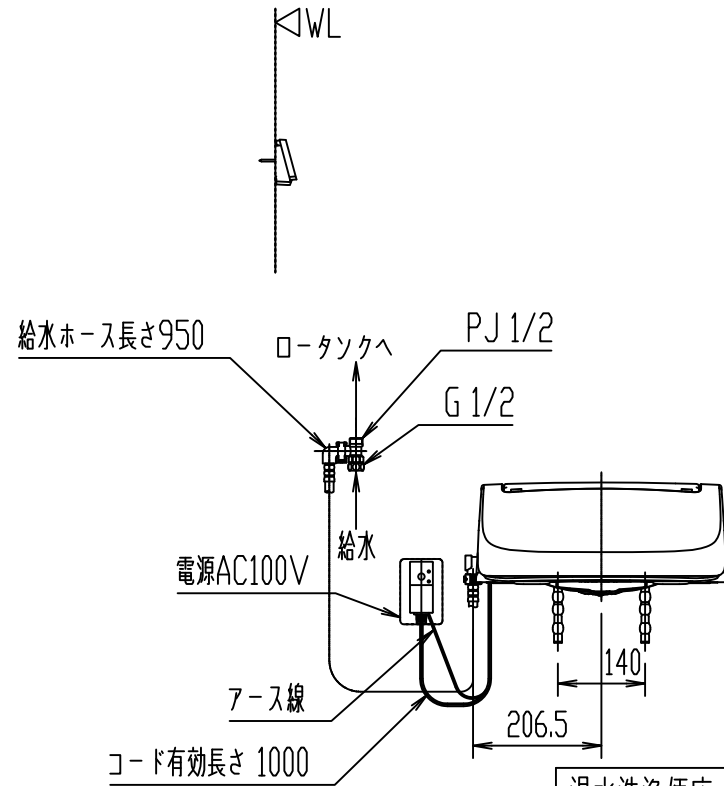

リモコン正面形状

温水洗浄便座 MA32(CW-KA32)	
大型兼用	標準構造図