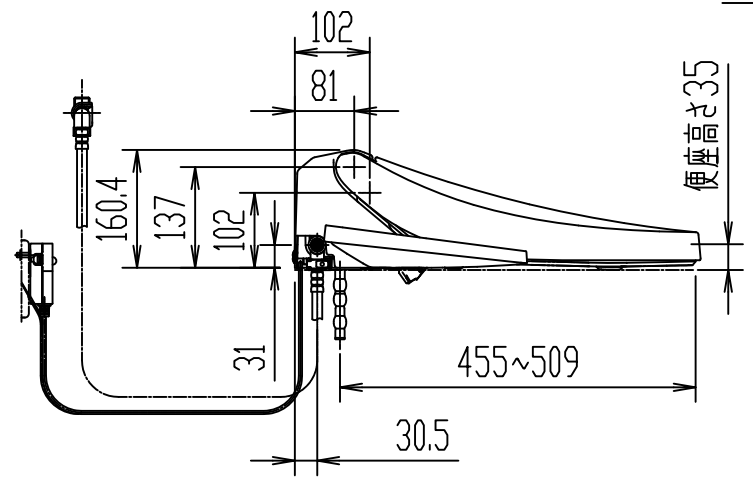

操作部拡大図

|                      |       |
|----------------------|-------|
| 温水洗浄便座 MB32(CW-KB32) |       |
| 大型兼用                 | 標準構造図 |