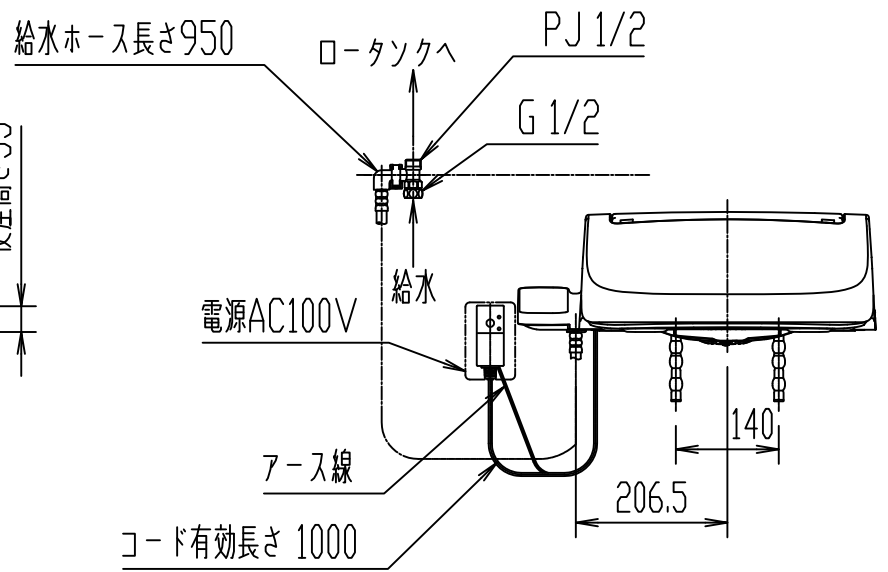

操作部拡大図

|                      |       |
|----------------------|-------|
| 温水洗浄便座 MB32(CW-KB32) |       |
| 大型兼用                 | 標準構造図 |