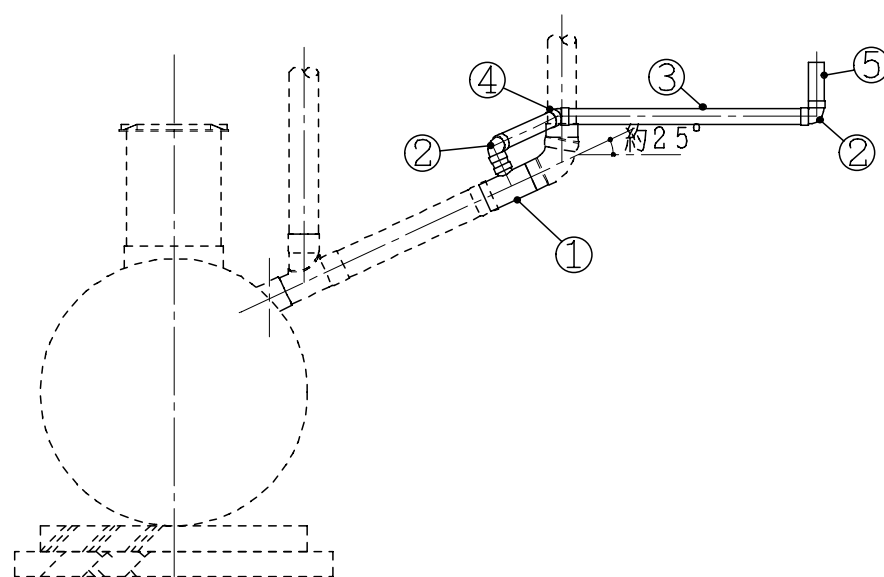

LSYS-50A型 部品表

No.	部 品 名	数量
①	排便管・小便管子-ズ VU100×VU50	1個
②	小便管エルボ VUDL50	2個
③	小便管 VU50×1000L (S無)	1本
④	小便管エルボ VU45° L50	1個
⑤	小便管 VU50×300L (S無)	1本

※1 小便管はカットし、長さを調節して使用して下さい

小便管セット	日付	09.08.15	製図	KM
	尺度	1/30	担当	
図面名 LSYS-50A型 外形寸法図	図法		校閲	
	図番	LB04-No19		