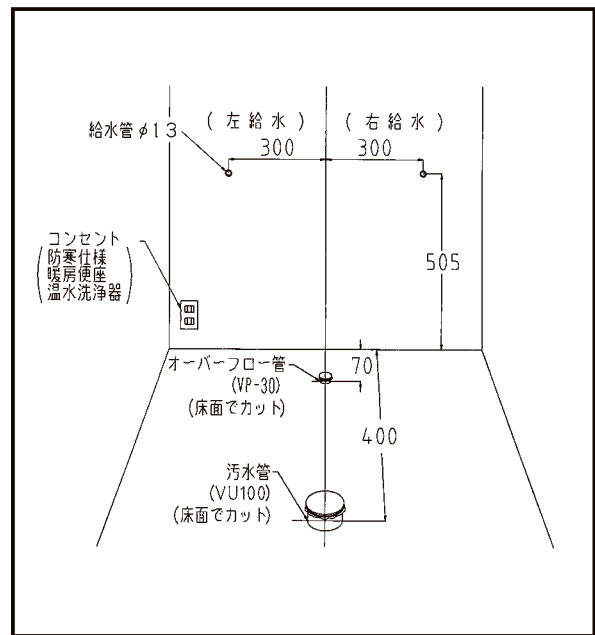

便器	DXR-700P/N,MB22	¥225,500 (¥248,050)
棚付紙巻器・手すり	PR-2ALD-S/S	¥26,900 (¥29,590)

スタンダード（プラスチックタンク）
エロンゲートサイズ

DXR-700

簡易水洗便器の取替・リフォームに最適です

オフホワイト
(BN8)

※オフホワイトのみ

ロンクリーン記号表示

DXR-700 (排便芯400mm)

DXR-700寸法図

リフォームの場合、従来の給水位置よりつないで下さい。

床仕上げ及び給水位置図

- 手洗い付(W)タイプはございません。便器色は、オフホワイトのみです。
- 温水洗浄便座 ①MA21は、MB21の¥10,000 (¥11,000) UP
②MA22は、MB22の¥10,000 (¥11,000) UP
例) DXR-700P,MA22 価格220,500円 (242,550円)
温水洗浄便座の詳細は、P22・23をご参照ください。
- 洗浄ノズル付以外は止水栓は含まれておりません。

⚠ ※給水は基本的に左給水になります。(写真の通りです)
設置場所が右給水になる場合は事前にご連絡ください。右給水で対応させていただきます。尚、その場合ハンドルは左ハンドルになるのでご了承下さい。
※洗浄ノズルの水を出す時は、必ず便器内に向けホースを折り曲げないようご使用ください。
※洗浄ノズルを掛けるフックの位置は、止水栓より高く取り付けてください。