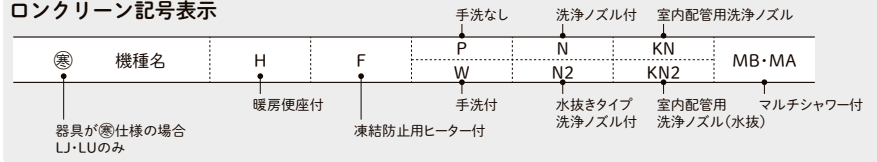

便器	DXR-700P/N,MB22	¥225,500 (¥248,050)
棚付紙巻器・手すり	PR-2ALD-S/S	¥26,900 (¥29,590)

スタンダード（プラスチックタンク）
エロンゲートサイズ

DXR-700

簡易水洗便器の取替・リフォームに最適です

オフホワイト
(BN8)

※オフホワイトのみ

ロンクリーン記号表示

DXR-700 (排便芯400mm)