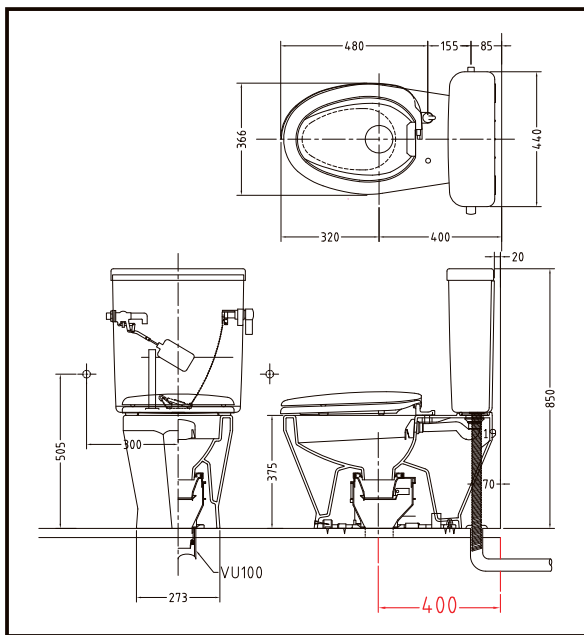

便器	DXR-700P/N,MB22	¥225,500 (¥248,050)
棚付紙巻器・手すり	PR-2ALD-S/S	¥26,900 (¥29,590)

スタンダード（プラスチックタンク）
エロンゲートサイズ

DXR-700

簡易水洗便器の取替・リフォームに最適です

オフホワイト
(BN8)

※オフホワイトのみ

ロンクリーン記号表示

DXR-700 (排便芯400mm)

DXR-700寸法図

リフォームの場合、従来の給水位置よりつないで下さい。

床仕上げ及び給水位置図

- 手洗い付(W)タイプはございません。便器色は、オフホワイトのみです。
- 温水洗浄便座 ①MA21は、MB21の¥10,000 (¥11,000) UP
②MA22は、MB22の¥10,000 (¥11,000) UP
例) DXR-700P,MA22 価格220,500円 (242,550円)
温水洗浄便座の詳細は、P22・23をご参照ください。
- 洗浄ノズル付以外は止水栓は含まれておりません。

⚠ ※給水は基本的に左給水になります。(写真の通りです)
設置場所が右給水になる場合は事前にご連絡ください。右給水で対応させていただきます。尚、その場合ハンドルは左ハンドルになるのでご了承下さい。
※洗浄ノズルの水を出す時は、必ず便器内に向けホースを折り曲げないようご使用ください。
※洗浄ノズルを掛けるフックの位置は、止水栓より高く取り付けてください。