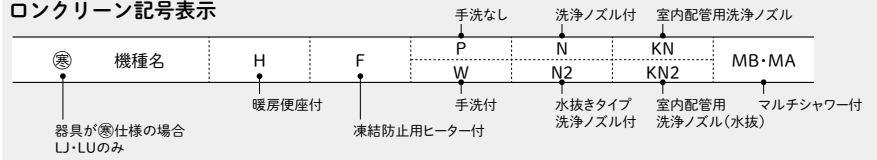

ロンクリーン記号表示

LJ-777 (排便芯350mm)

水道直結方式便器	品番			便座	温風乾燥	防寒ヒーター	洗浄ノズル	室内配管	価格 (税抜)	
	LJ-777			普通	—	—	—	—	—	¥107,000
LJ-777	H		暖房	—	—	—	—	—	¥118,000	
LJ-777		F	普通	—	○	—	—	—	¥113,000	
LJ-777	H	F	暖房	—	○	—	—	—	¥124,000	
LJ-777		/N	普通	—	—	—	普通	—	¥123,000	
LJ-777	H	/N	暖房	—	—	—	普通	—	¥134,000	
LJ-777		F /N2	普通	—	○	—	水抜	—	¥132,000	
LJ-777	H	F /N2	暖房	—	○	—	水抜	—	¥143,000	
LJ-777		/KN	普通	—	—	—	普通	—	¥126,500	
LJ-777	H	/KN	暖房	—	—	—	普通	—	¥137,500	
LJ-777		F /KN2	普通	—	○	—	水抜	○	¥135,500	
LJ-777	H	F /KN2	暖房	—	○	—	水抜	○	¥146,500	
LJ-777		,MB22	温水洗浄	○	—	—	—	—	¥209,500	
LJ-777		,MB21		—	—	—	—	—	¥189,500	
LJ-777		F ,MB22		○	—	—	—	—	¥215,500	
LJ-777		F ,MB21		—	○	—	—	—	¥195,500	
LJ-777		/N ,MB22		○	—	—	普通	—	¥214,500	
LJ-777		/N ,MB21		—	—	—	普通	—	¥194,500	
LJ-777		F /N2 ,MB22		○	—	○	水抜	—	¥223,500	
LJ-777		F /N2 ,MB21		—	—	○	水抜	—	¥203,500	
LJ-777		/KN ,MB22		○	—	—	普通	—	¥218,000	
LJ-777		/KN ,MB21		—	—	—	普通	—	¥198,000	
LJ-777		F /KN2 ,MB22		○	—	○	水抜	○	¥227,000	
LJ-777		F /KN2 ,MB21		—	—	○	水抜	○	¥206,500	

LJ-760 (排便芯350mm)

水道直結方式便器	品番			便座	温風乾燥	防寒ヒーター	洗浄ノズル	室内配管	価格 (税抜)	
	LJ-760			普通	—	—	—	—	—	¥98,500
LJ-760	H		暖房	—	—	—	—	—	¥109,500	
LJ-760		F	普通	—	○	—	—	—	¥104,500	
LJ-760	H	F	暖房	—	○	—	—	—	¥115,500	
LJ-760		/N	普通	—	—	—	普通	—	¥114,500	
LJ-760	H	/N	暖房	—	—	—	普通	—	¥125,500	
LJ-760		F /N2	普通	—	○	—	水抜	—	¥123,500	
LJ-760	H	F /N2	暖房	—	○	—	水抜	—	¥134,500	
LJ-760		/KN	普通	—	—	—	普通	—	¥118,000	
LJ-760	H	/KN	暖房	—	—	—	普通	—	¥129,000	
LJ-760		F /KN2	普通	—	○	—	水抜	○	¥127,000	
LJ-760	H	F /KN2	暖房	—	○	—	水抜	○	¥138,000	
LJ-760		,MB22	温水洗浄	○	—	—	—	—	¥202,500	
LJ-760		,MB21		—	—	—	—	—	¥182,500	
LJ-760		F ,MB22		○	—	○	—	—	¥208,500	
LJ-760		F ,MB21		—	—	○	—	—	¥188,500	
LJ-760		/N ,MB22		○	—	—	普通	—	¥207,500	
LJ-760		/N ,MB21		—	—	—	普通	—	¥187,500	
LJ-760		F /N2 ,MB22		○	—	○	水抜	—	¥216,500	
LJ-760		F /N2 ,MB21		—	—	○	水抜	—	¥196,500	
LJ-760		/KN ,MB22		○	—	—	普通	—	¥211,000	
LJ-760		/KN ,MB21		—	—	—	普通	—	¥191,000	
LJ-760		F /KN2 ,MB22		○	—	○	水抜	○	¥220,000	
LJ-760		F /KN2 ,MB21		—	—	○	水抜	○	¥200,000