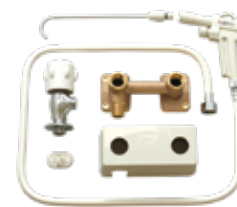

室内配管用洗浄ノズル

●対応機種 (LJ-760、LJ-777、LJ-660)

オプションAY-95101 (標準型)

室内配管用洗浄ノズル仕様は洗浄ノズル付き価格に対して3,500円 (税抜き) アップとなります。

止水栓・フレキシブル管は、セット外品です。

オプション部品

品番	品名	価格 (税抜)
AY-95101	室内配管用洗浄ノズルセット	¥24,500
AY-95203	室内配管用洗浄ノズルセット (水抜型)	¥27,500

※洗浄ノズルの水を出す時は、必ず便器内に向けホースを折り曲げないようご使用ください。

※洗浄ノズルを掛けるフックの位置は、止水栓より高く取り付けてください。