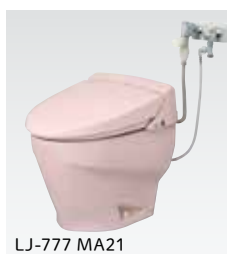

水道直結方式エロンゲートサイズ（大型）／旋回流洗浄方式

LJ-777

トイレ空間に余裕と広がり生まれます狭いトイレでも広く使えるエロンゲート便器

寒冷地[㊦]仕様は¥2,000（税抜）UPとなります。

温水洗浄便座

①MA21は、MB21の¥10,000UP

②MA22は、MB22の¥10,000UPです。（税抜）

MA21・MA22は、オフホワイト・ピンク色のみです。

（ブルーグレー色は、ございません。）

例) LJ-777,MA21 価格199,500円（税抜）

温水洗浄便座の詳細は、P22・23をご参照ください。

LJ-777には、温水洗浄便座を直接給水接続する事ができません。

便器と温水洗浄便座を別々に手配した時は、MC付760用接続

金具セット¥17,000（税抜）を別途ご発注ください。

便器	LJ-777/N,MB22	¥214,500（税抜）
手すり	QT-800JCG	¥18,000（税抜）
紙巻器	PR-I-S	¥2,500（税抜）

LJ-777 MA21

水道直結方式便器レギュラーサイズ（標準）／旋回流洗浄方式

LJ-760

水タンク不要の水道直結方式。洗浄は軽くボタンを押すだけ。
狭いトイレでも広く使えるスッキリ設計です。

寒冷地[㊦]仕様は¥2,000（税抜）UPとなります。

温水洗浄便座

①MA21は、MB21の¥10,000UP ②MA22は、MB22の¥10,000UPです。（税抜）

MA21・MA22は、オフホワイト・ピンク色のみです。（ブルーグレー色は、ございません。）