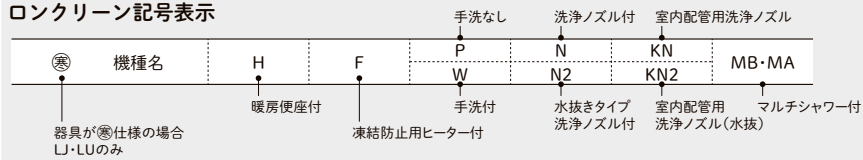

ロンクリーン記号表示

LJ-777 (排便芯350mm) 寒冷地^寒仕様は¥2,000 (¥2,200) UP ( ) 税込価格

	品番	便座	温風乾燥	防寒ヒーター	洗浄ノズル	室内配管	価格 税抜(税込)	
							価格	税抜(税込)
水道直結方式便器	LJ-777		普通	-	-	-	¥117,000	(¥128,700)
	LJ-777 H		暖房	-	-	-	¥128,000	(¥140,800)
	LJ-777 F		普通	-	-	-	¥123,000	(¥135,300)
	LJ-777 H F		暖房	-	○	-	¥134,000	(¥147,400)
	LJ-777 /N		普通	-	-	普通	¥133,000	(¥146,300)
	LJ-777 H /N		暖房	-	-	普通	¥144,000	(¥158,400)
	LJ-777 F /N2		普通	-	-	水抜	¥142,000	(¥156,200)
	LJ-777 H F /N2		暖房	-	○	水抜	¥153,000	(¥168,300)
	LJ-777 /KN		普通	-	-	普通	¥136,500	(¥150,150)
	LJ-777 H /KN		暖房	-	-	普通	¥147,500	(¥162,250)
	LJ-777 F /KN2		普通	-	○	水抜	¥145,500	(¥160,050)
	LJ-777 H F /KN2		暖房	-	○	水抜	¥156,500	(¥172,150)
	LJ-777 ,MB22		温水洗浄	○	-	-	¥223,500	(¥245,850)
	LJ-777 ,MB21		温水洗浄	-	-	-	¥203,500	(¥223,850)
	LJ-777 F ,MB22		温水洗浄	○	○	-	¥229,500	(¥252,450)
	LJ-777 F ,MB21		温水洗浄	-	○	-	¥209,500	(¥230,450)
	LJ-777 /N ,MB22		温水洗浄	○	-	普通	¥228,500	(¥251,350)
	LJ-777 /N ,MB21		温水洗浄	-	-	普通	¥208,500	(¥229,350)
	LJ-777 F /N2 ,MB22		温水洗浄	○	○	水抜	¥237,500	(¥261,250)
	LJ-777 F /N2 ,MB21		温水洗浄	-	○	水抜	¥217,500	(¥239,250)
	LJ-777 /KN ,MB22		温水洗浄	○	-	普通	¥232,000	(¥255,200)
	LJ-777 /KN ,MB21		温水洗浄	-	-	普通	¥212,000	(¥233,200)
	LJ-777 F /KN2 ,MB22		温水洗浄	○	○	水抜	¥241,000	(¥265,100)
	LJ-777 F /KN2 ,MB21		温水洗浄	-	○	水抜	¥221,000	(¥243,100)

LJ-760 (排便芯350mm) 寒冷地^寒仕様は¥2,000 (¥2,200) UP ( ) 税込価格

	品番	便座	温風乾燥	防寒ヒーター	洗浄ノズル	室内配管	価格 税抜(税込)	
							価格	税抜(税込)
水道直結方式便器	LJ-760		普通	-	-	-	¥108,500	(¥119,350)
	LJ-760 H		暖房	-	-	-	¥119,500	(¥131,450)
	LJ-760 F		普通	-	-	-	¥114,500	(¥125,950)
	LJ-760 H F		暖房	-	○	-	¥125,500	(¥138,050)
	LJ-760 /N		普通	-	-	普通	¥124,500	(¥136,950)
	LJ-760 H /N		暖房	-	-	普通	¥135,500	(¥149,050)
	LJ-760 F /N2		普通	-	-	水抜	¥133,500	(¥146,850)
	LJ-760 H F /N2		暖房	-	○	水抜	¥144,500	(¥158,950)
	LJ-760 /KN		普通	-	-	普通	¥128,000	(¥140,800)
	LJ-760 H /KN		暖房	-	-	普通	¥139,000	(¥152,900)
	LJ-760 F /KN2		普通	-	○	水抜	¥137,000	(¥150,700)
	LJ-760 H F /KN2		暖房	-	○	水抜	¥148,000	(¥162,800)
	LJ-760 ,MB22		温水洗浄	○	-	-	¥216,500	(¥238,150)
	LJ-760 ,MB21		温水洗浄	-	-	-	¥196,500	(¥216,150)
	LJ-760 F ,MB22		温水洗浄	○	○	-	¥222,500	(¥244,750)
	LJ-760 F ,MB21		温水洗浄	-	○	-	¥202,500	(¥222,750)
	LJ-760 /N ,MB22		温水洗浄	○	-	普通	¥221,500	(¥243,650)
	LJ-760 /N ,MB21		温水洗浄	-	-	普通	¥201,500	(¥221,650)
	LJ-760 F /N2 ,MB22		温水洗浄	○	○	水抜	¥230,500	(¥253,550)
	LJ-760 F /N2 ,MB21		温水洗浄	-	○	水抜	¥210,500	(¥231,550)
	LJ-760 /KN ,MB22		温水洗浄	○	-	普通	¥225,000	(¥247,500)
	LJ-760 /KN ,MB21		温水洗浄	-	-	普通	¥205,000	(¥225,500)
	LJ-760 F /KN2 ,MB22		温水洗浄	○	○	水抜	¥234,000	(¥257,400)
	LJ-760 F /KN2 ,MB21		温水洗浄	-	○	水抜	¥214,000	(¥235,400)